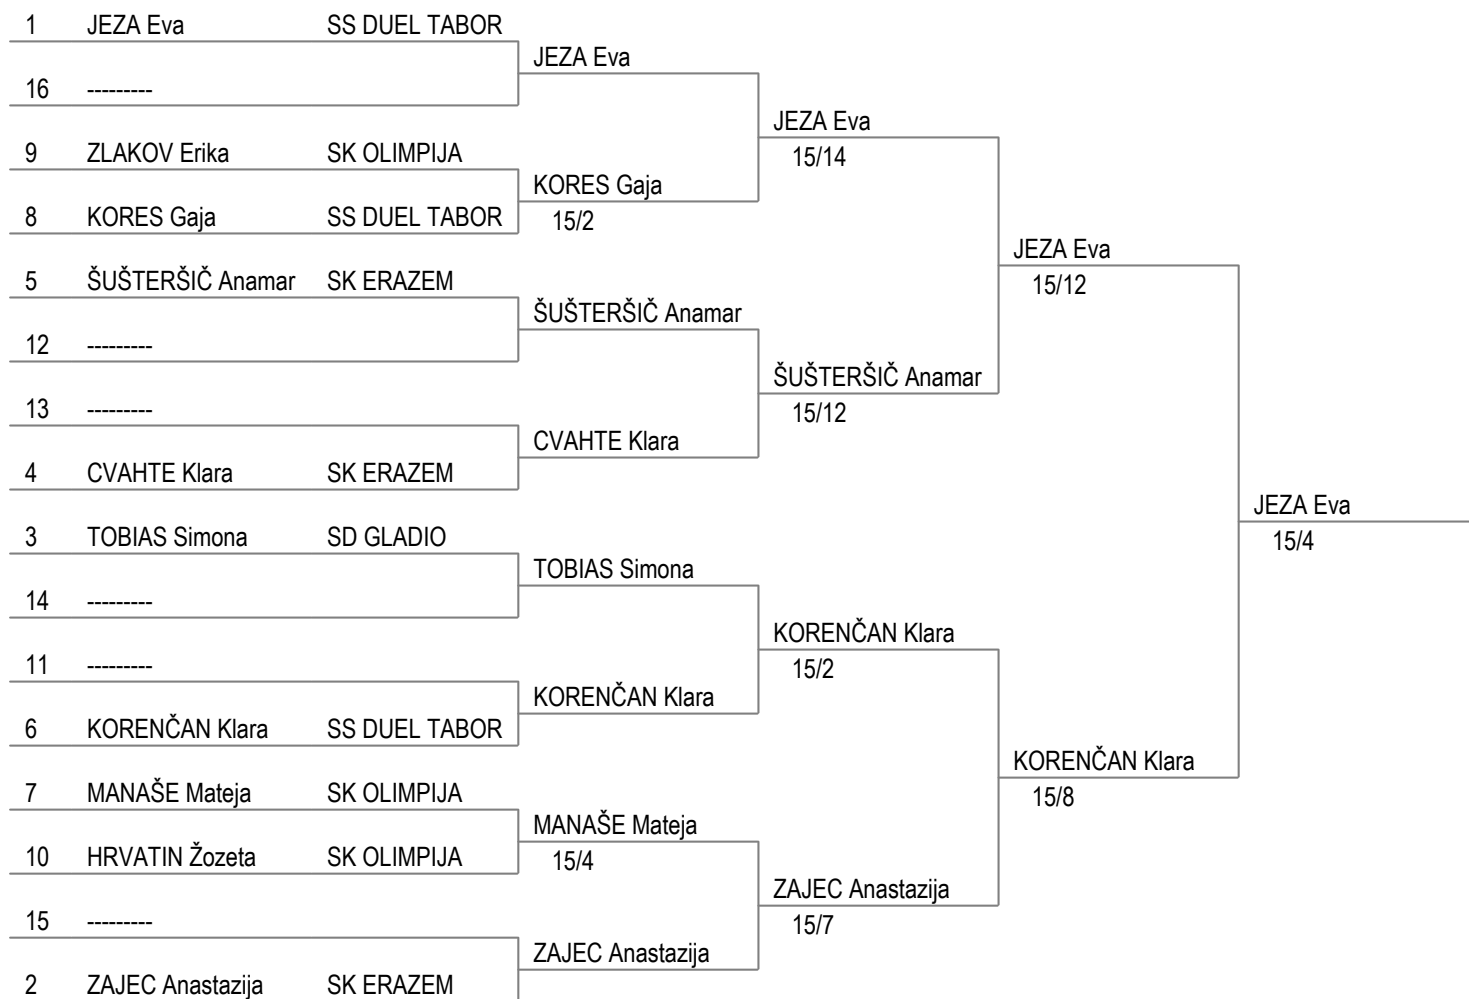

Poule No 2

						V/M	ind.	HS	rank	
MANAŠE Mateja	SK	■	V	3	4	2	0.250	-5	14	4
ZLAKOV Erika	SK	4	■	V	0	3	0.250	-6	12	5
KORENČAN Klara	SS	V	3	■	4	V	0.500	1	17	3
TOBIAS Simona	SD	V	V	V	■	3	0.750	5	18	1
CVAHTE Klara	SK	V	V	3	V	■	0.750	5	18	1

DRŽAVNO PRVENSTVO 2013
 sablja članice

Tableau of 16

Tableau of 8

Semi-finals

Final

DRŽAVNO PRVENSTVO 2013
sabljá članice

Overall ranking (ordered by ranking - 10 fencers)

rank	name and first name	club	nat.
1	JEZA Eva	SS DUEL TABO	
2	KORENČAN Klara	SS DUEL TABO	
3	ŠUŠTERŠIČ Anamar	SK ERAZEM	
3	ZAJEC Anastazija	SK ERAZEM	
5	CVAHTE Klara	SK ERAZEM	
5	TOBIAS Simona	SD GLADIO	
7	MANAŠE Mateja	SK OLIMPIJA	
8	KORES Gaja	SS DUEL TABO	
9	ZLAKOV Erika	SK OLIMPIJA	
10	HRVATIN Žozeta	SK OLIMPIJA	