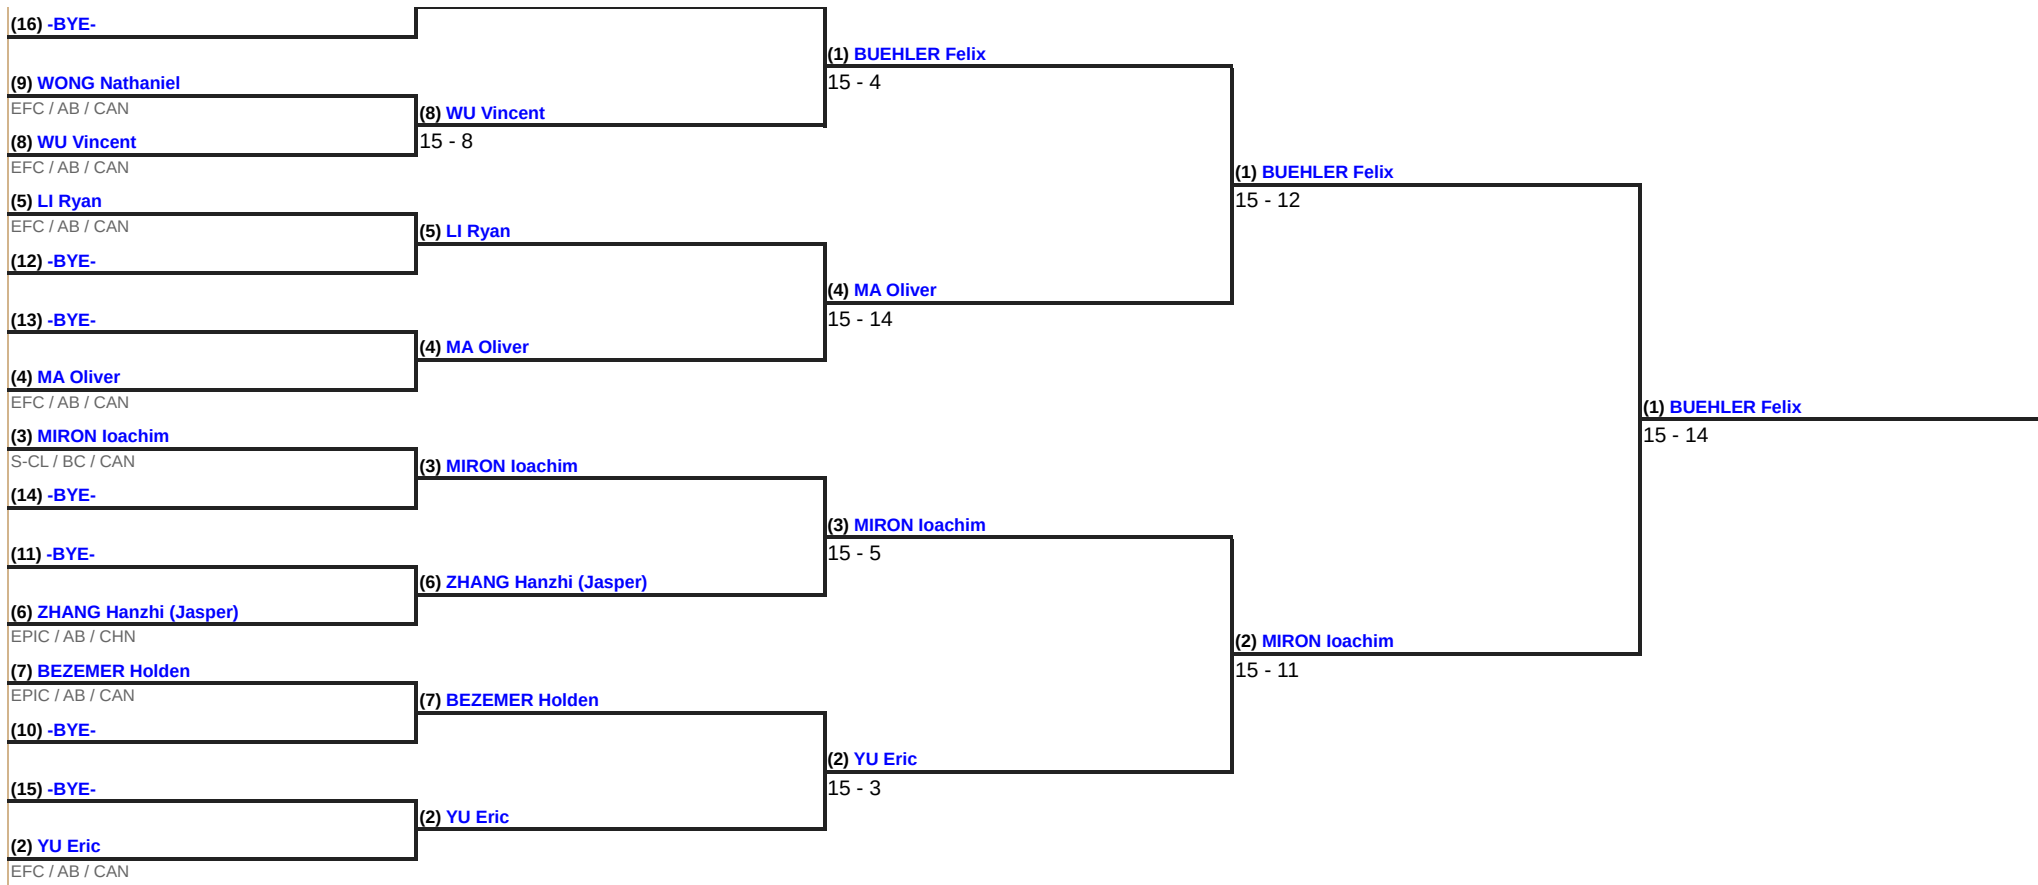

ROUND #1 - POOL - SCORES

POOL #1

	#	1	2	3	4	5	6	7	8	9	V	V/M	TS	TR	Ind
LI Ryan EFC / AB / CAN	1		V5	D4	D1	D1	V5	V5	V5	V4	5	0.63	30	26	+4

WONG Nathaniel EFC / AB / CAN	2	D2		D0	D1	D0	D4	D1	D3	D1		0	0.00	12	40	-28
YU Eric EFC / AB / CAN	3	V5	V5		D1	V5	D4	V5	V5	V5		6	0.75	35	18	+17
BUEHLER Felix MGB-MGB / MB / CAN	4	V5	V5	V5		V5	V5	V5	V5	D3		7	0.88	38	12	+26
MIRON Ioachim S-CL / BC / CAN	5	V5	V5	D3	D1		V5	V5	V5	V5		6	0.75	34	17	+17
ZHANG Hanzhi (Jasper) EPIC / AB / CHN	6	D1	V5	V5	D3	D3		V5	D1	D2		3	0.38	25	34	-9
WU Vincent EFC / AB / CAN	7	D2	V5	D1	D0	D0	D1		D2	D1		1	0.13	12	36	-24
BEZEMER Holden EPIC / AB / CAN	8	D3	V5	D0	D0	D1	V5	V5		D1		3	0.38	20	31	-11
MA Oliver EFC / AB / CAN	9	D3	V5	D0	V5	D2	V5	V5	V5			5	0.63	30	22	+8

REFEREE(S):

WATT Xander

EPIC / CAN

LOCHHEAD Alex

EPIC / AB / CAN

ROUND #2 - DE - ROUND SEEDING

Seed	Name	Club(s)	Division	Country	V	VM	TS	TR	Ind	Status
1	BUEHLER Felix	MGB-MGB / MBL-LFC	MB	CAN	7	0.88	38	12	+26	Advanced
2	YU Eric	EFC	AB	CAN	6	0.75	35	18	+17	Advanced
3	MIRON Ioachim	S-CL	BC	CAN	6	0.75	34	17	+17	Advanced
4	MA Oliver	EFC	AB	CAN	5	0.63	30	22	+8	Advanced
5	LI Ryan	EFC	AB	CAN	5	0.63	30	26	+4	Advanced
6	ZHANG Hanzhi (Jasper)	EPIC	AB	CHN	3	0.38	25	34	-9	Advanced
7	BEZEMER Holden	EPIC	AB	CAN	3	0.38	20	31	-11	Advanced
8	WU Vincent	EFC	AB	CAN	1	0.13	12	36	-24	Advanced
9	WONG Nathaniel	EFC	AB	CAN	0	0.00	12	40	-28	Advanced

ROUND #2 - DE - SCORES

Table of 16	Table of 8	Semi-Finals	Finals
(1) BUEHLER Felix MGB-MGB / MB / CAN	(1) BUEHLER Felix		

Results generated by Fencing Time v4.5 Tournament Software
www.FencingTime.com
 Copyright © 2018 by Fencing Time, LLC