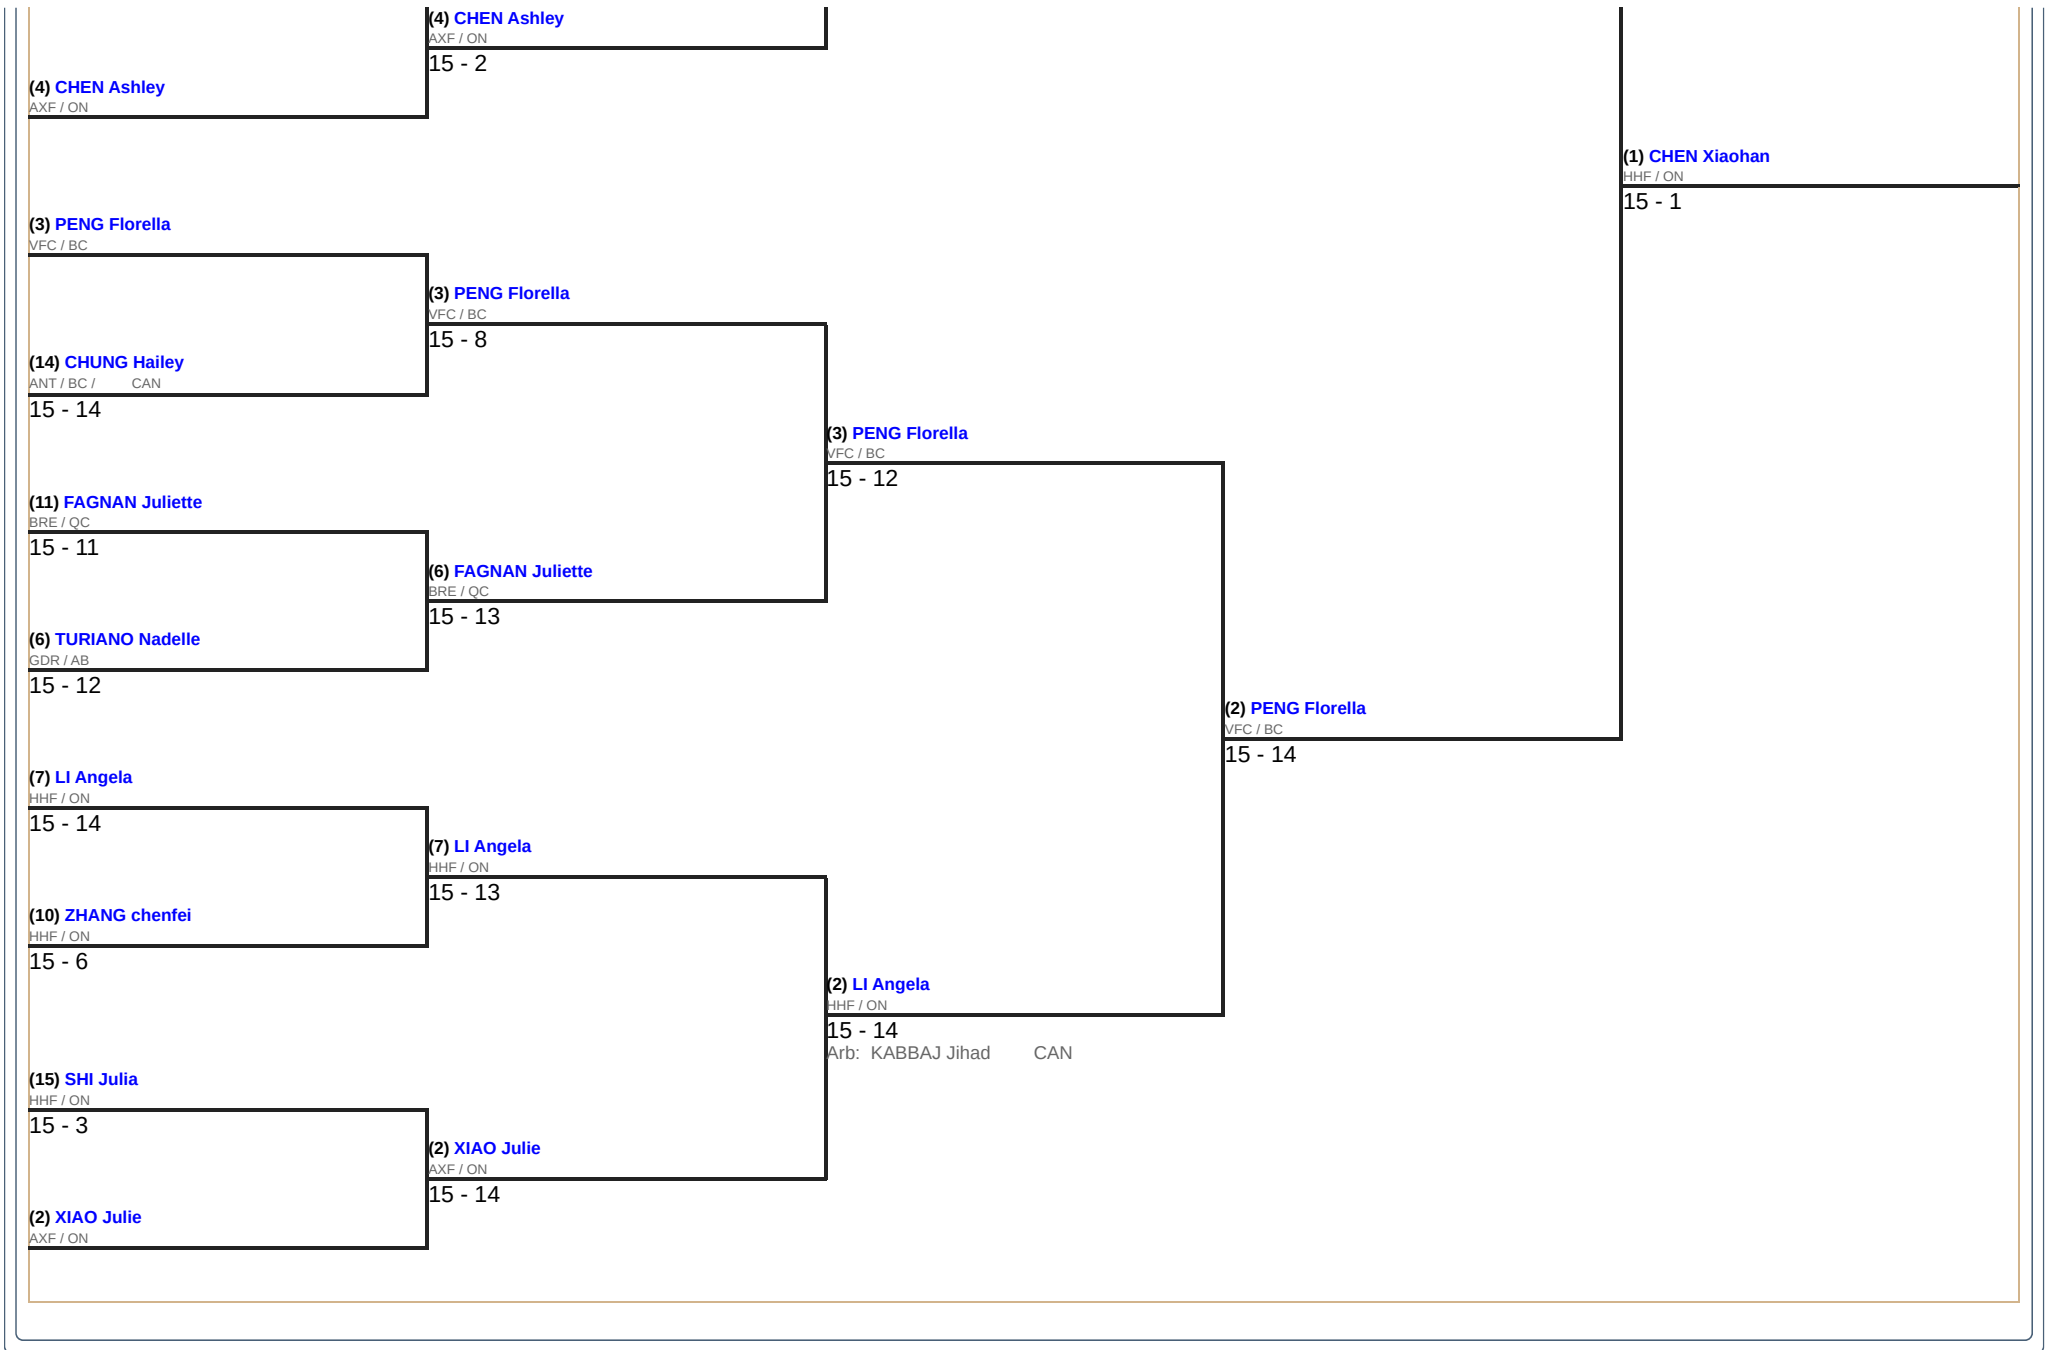

Les résultats en direct générés par Fencing Time v4.5 logiciel tournoi

www.FencingTime.com

Copyright © 2018 by Fencing Time, LLC

www.FencingTime.com

CHAMPIONNAT CANADIEN 2021 CANADIAN CHAMPIONSHIP

SABRE FEMININ CADET

DIMANCHE 5 DÉCEMBRE 2021 - 11:10

[RETOUR À L'HORAIRE](#)

DERNIÈRE MISE À JOUR: 2021-12-05 - 16:07

[Tour No 1 - Poule](#)

[Tour No 2 - É.D.](#)

[Résultats définitifs](#)

événement terminé à 14:51

Place	nom	club(s)	région	nation
1	CHEN Xiaohan	HHF	ON	
2	PENG Florella	VFC	BC	
3T	LI Angela	HHF	ON	
3T	CHEN Ashley	AXF	ON	
5	XIAO Julie	AXF	ON	
6	WU Helen	AXF	ON	
7	SHTREVENSKY Maria	EMR	QC	
8	FAGNAN Juliette	BRE	QC	
9	YU ZhiAng (Holly)	AXF	ON	CAN
10	ZHANG chenfei	HHF	ON	
11	ELSHAKANKIRI Salma	HHF	ON	
12	LO Jocelyn	HHF	ON	
13	SHI Julia	HHF	ON	
14	CHUNG Hailey	ANT	BC	CAN
15	ZHANG Victoria	NYF	ON	
16	TURIANO Nadelle	GDR	AB	
17	SHINN Seoyoon	ANT	BC	
18T	YANG Mia	AXF	ON	CAN
18T	CHEN Jessica	HHF	ON	
20	LIU Zhi Jun	BRE	QC	
21	KIM Jamie	BRE	QC	
22	LI Jiaying	BRE	QC	
23	BARBOSA Katia	BRE	QC	
24	ZHANG Ruijia Alexa	BRE	QC	
25	WANG Haojin	NYF	ON	
26	ZHAN Angela	HHF	ON	
27	PENNER Tabitha	EMR	QC	
28	ELCOCK Poppy-Anne	ANT	BC	
29	DUCAS Jeanne	HES	QC	
30	SKOVSBO Audrey	BRE	QC