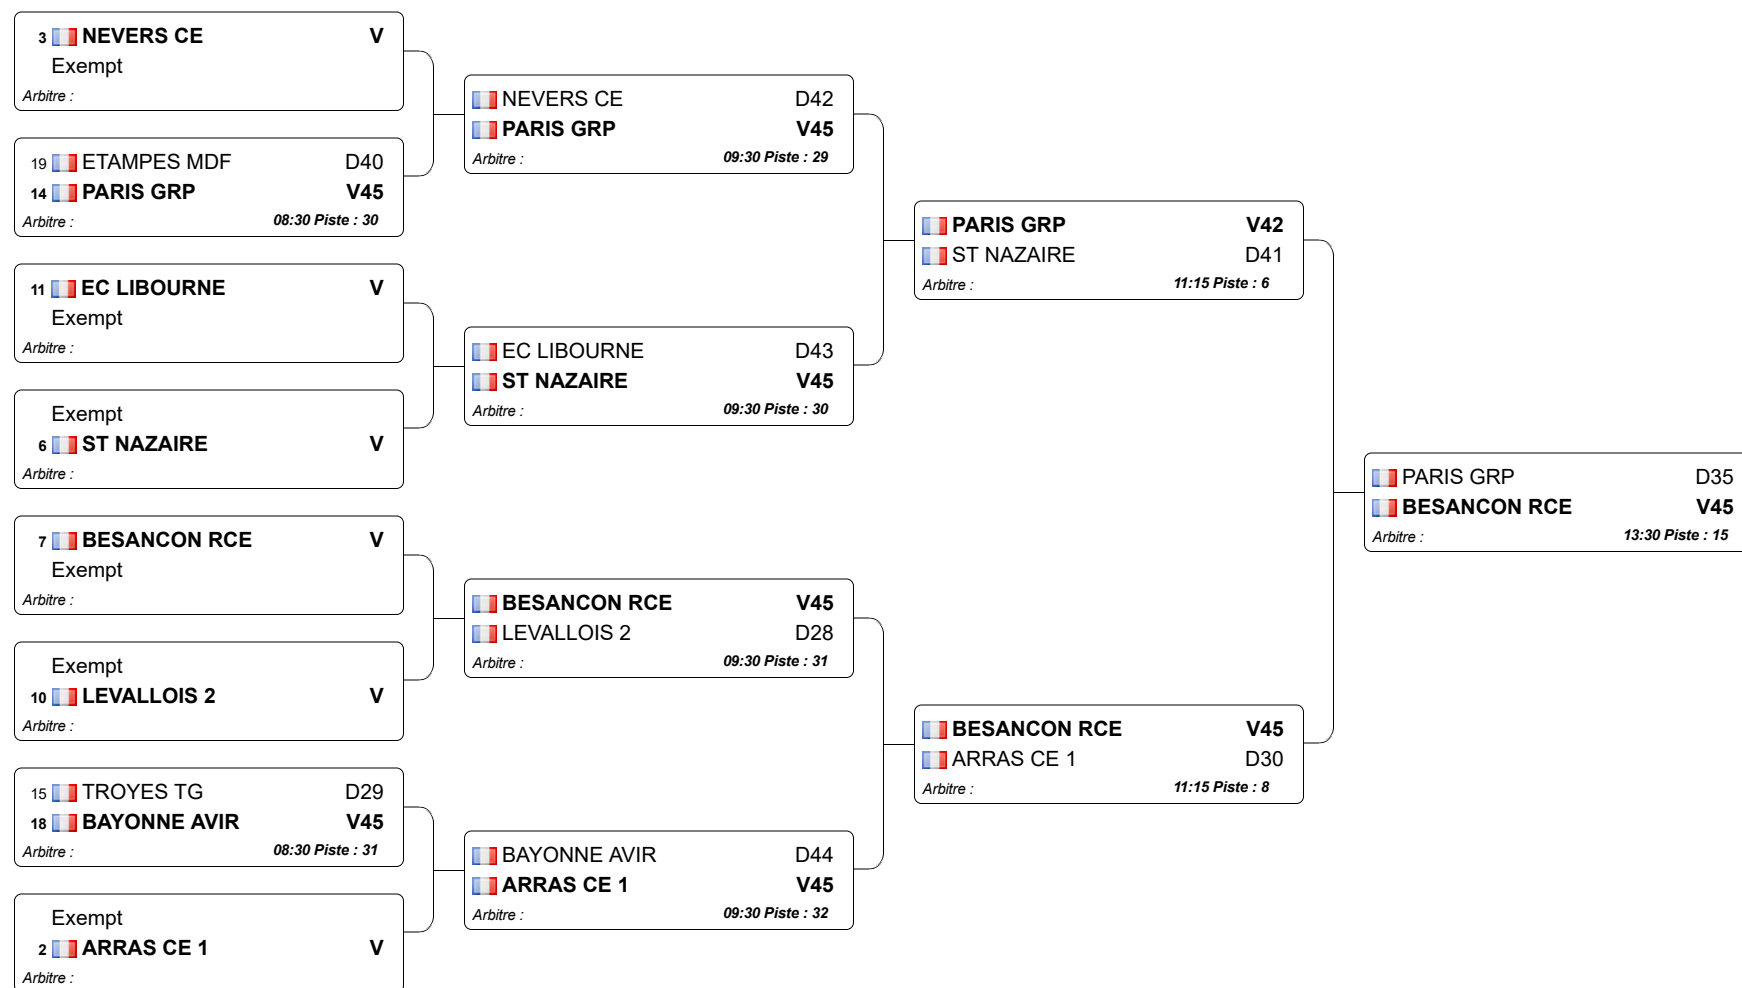

Epee hommes par équipes N3

25.06.2023 -

Tableau direct

Tableau 32 : 1/2

Tableau 32 : 2/2

Tableau 16