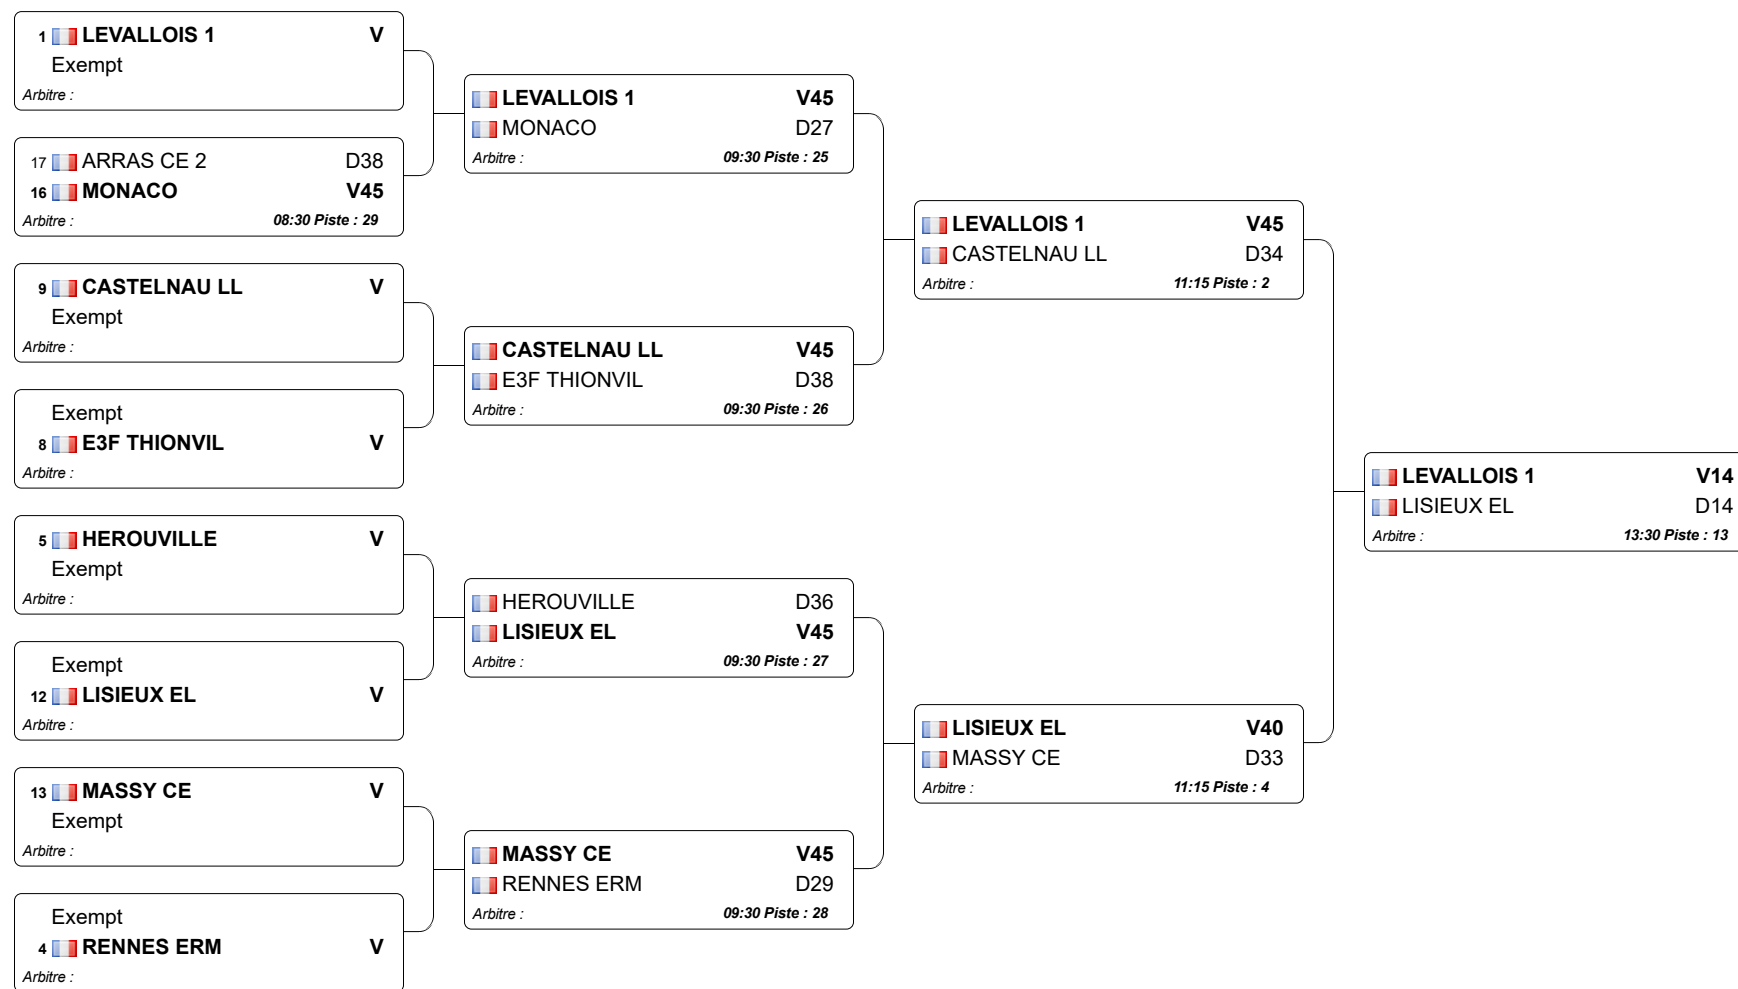

Epee hommes par équipes N3

25.06.2023 -

Tableau direct

Tableau 32 : 1/2

Tableau 32 : 2/2

Tableau 16