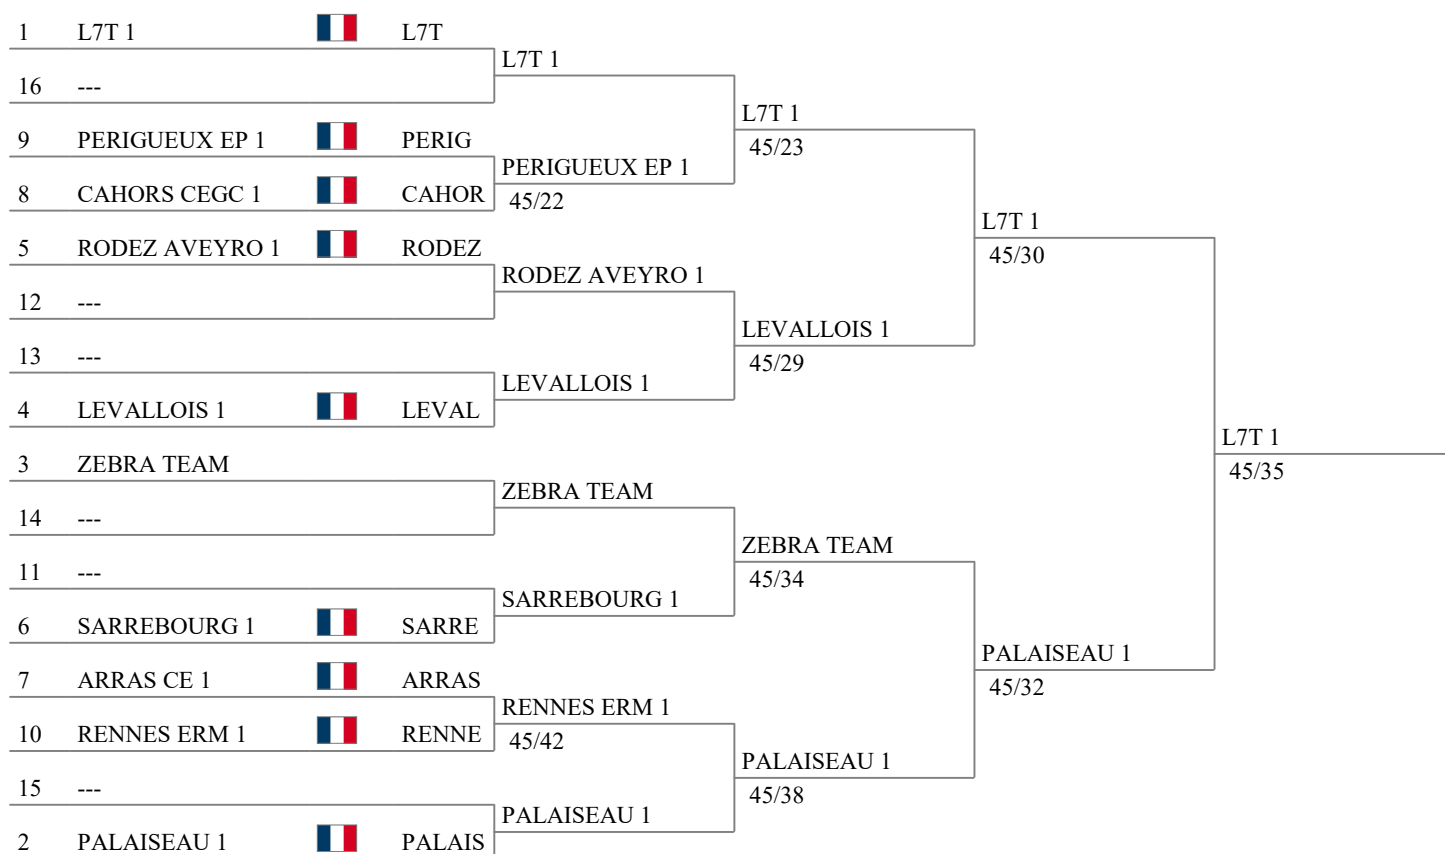

Tableau direct

Championnat de France N3
CDF EQUIPE EPEE DAMES VETERANS N3

Tableau de 16

Tableau de 8

Demi-finales

Finale

Championnat de France N3

CDF EQUIPE EPEE DAMES VETERANS N3