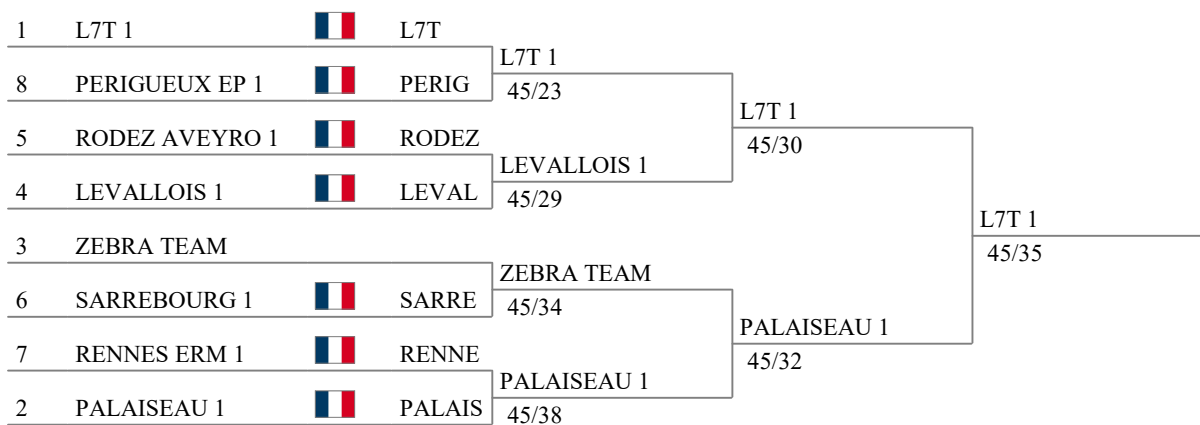

Tableau direct

Championnat de France N3
CDF EQUIPE EPEE DAMES VETERANS N3

Tableau de 16

Tableau de 8

Demi-finales

Finale

Championnat de France N3

CDF EQUIPE EPEE DAMES VETERANS N3

Tableau de 8

Demi-finales

Finale

Championnat de France N3
CDF EQUIPE EPEE DAMES VETERANS N3

Classement général (ordre des rangs - 10 équipes)

rang	nom	drap.	club	statut
1	L7T 1 BOUQUET Carol CHEMOUILLI S DUCHNOWSKI SICOT Anne Mar		L7T	
2	PALAISEAU 1 DEFRASNE Cath GAUTHIER-STR LIGOUZAT Pasc MAJOREL Carol		PALAI	
3	ZEBRA TEAM CERBONI BOUS LABRUNIE Laur MAURICE Laure REMPENAULT-			
3	LEVALLOIS 1 FOUCO Florence GRIL Marie Ange NGO NTAT Sara VILLECROZE H		LEVA	
5	RODEZ AVEYRO ARNAL Magali AUGUY Lucette SCHULLER Fran		RODE	
6	SARREBOURG 1 LACK Laetitia PIERRON Eliane ZANNOL Helene		SARR	
7	PERIGUEUX EP 1 DUMOISY Marie JARRY Florence MOUSNIER Fran SCOTT Grania		PERIG	
8	RENNES ERM 1 AUFFRET Delphi HUDIN Laurence PRESSE Sandrine		RENN	
9	ARRAS CE 1 DEMEERSMAN DRIEUX Marie V RAMPTEAU Isab SOBECKI Nathal		ARRA	
10	CAHORS CEGC 1 BENNE Nathalie LANDON Nicole PONS Noëlle		CAHO	