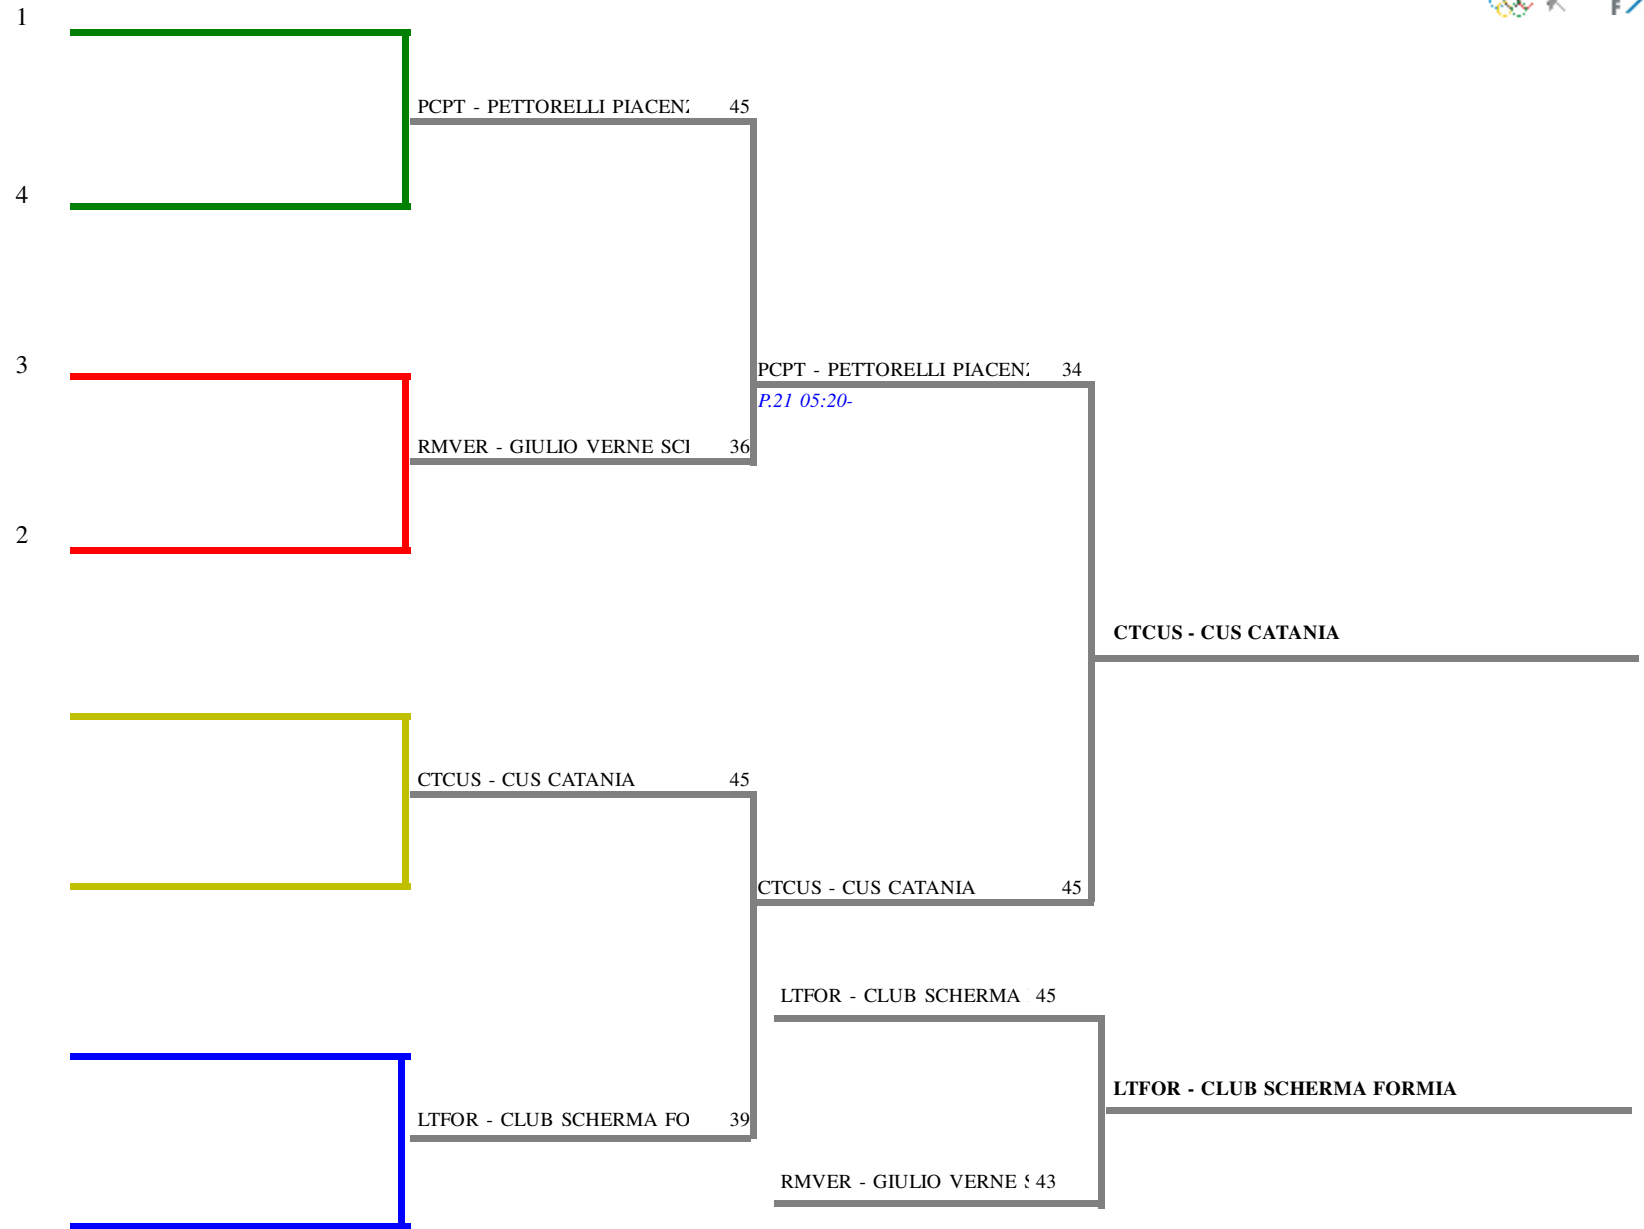

Spada femminile a squadre

TABELLONE DI E.D.DI 16 -

FEDERAZIONE ITALIANA SCHERMA
FEDERATION INTERNATIONALE D'ESCRIME

Stampa: 27/03/2022 13:56

Spada femminile a squadre

Camp. Italiani a squadre serie B1

Piacenza- Camp. Italiani a squadre se