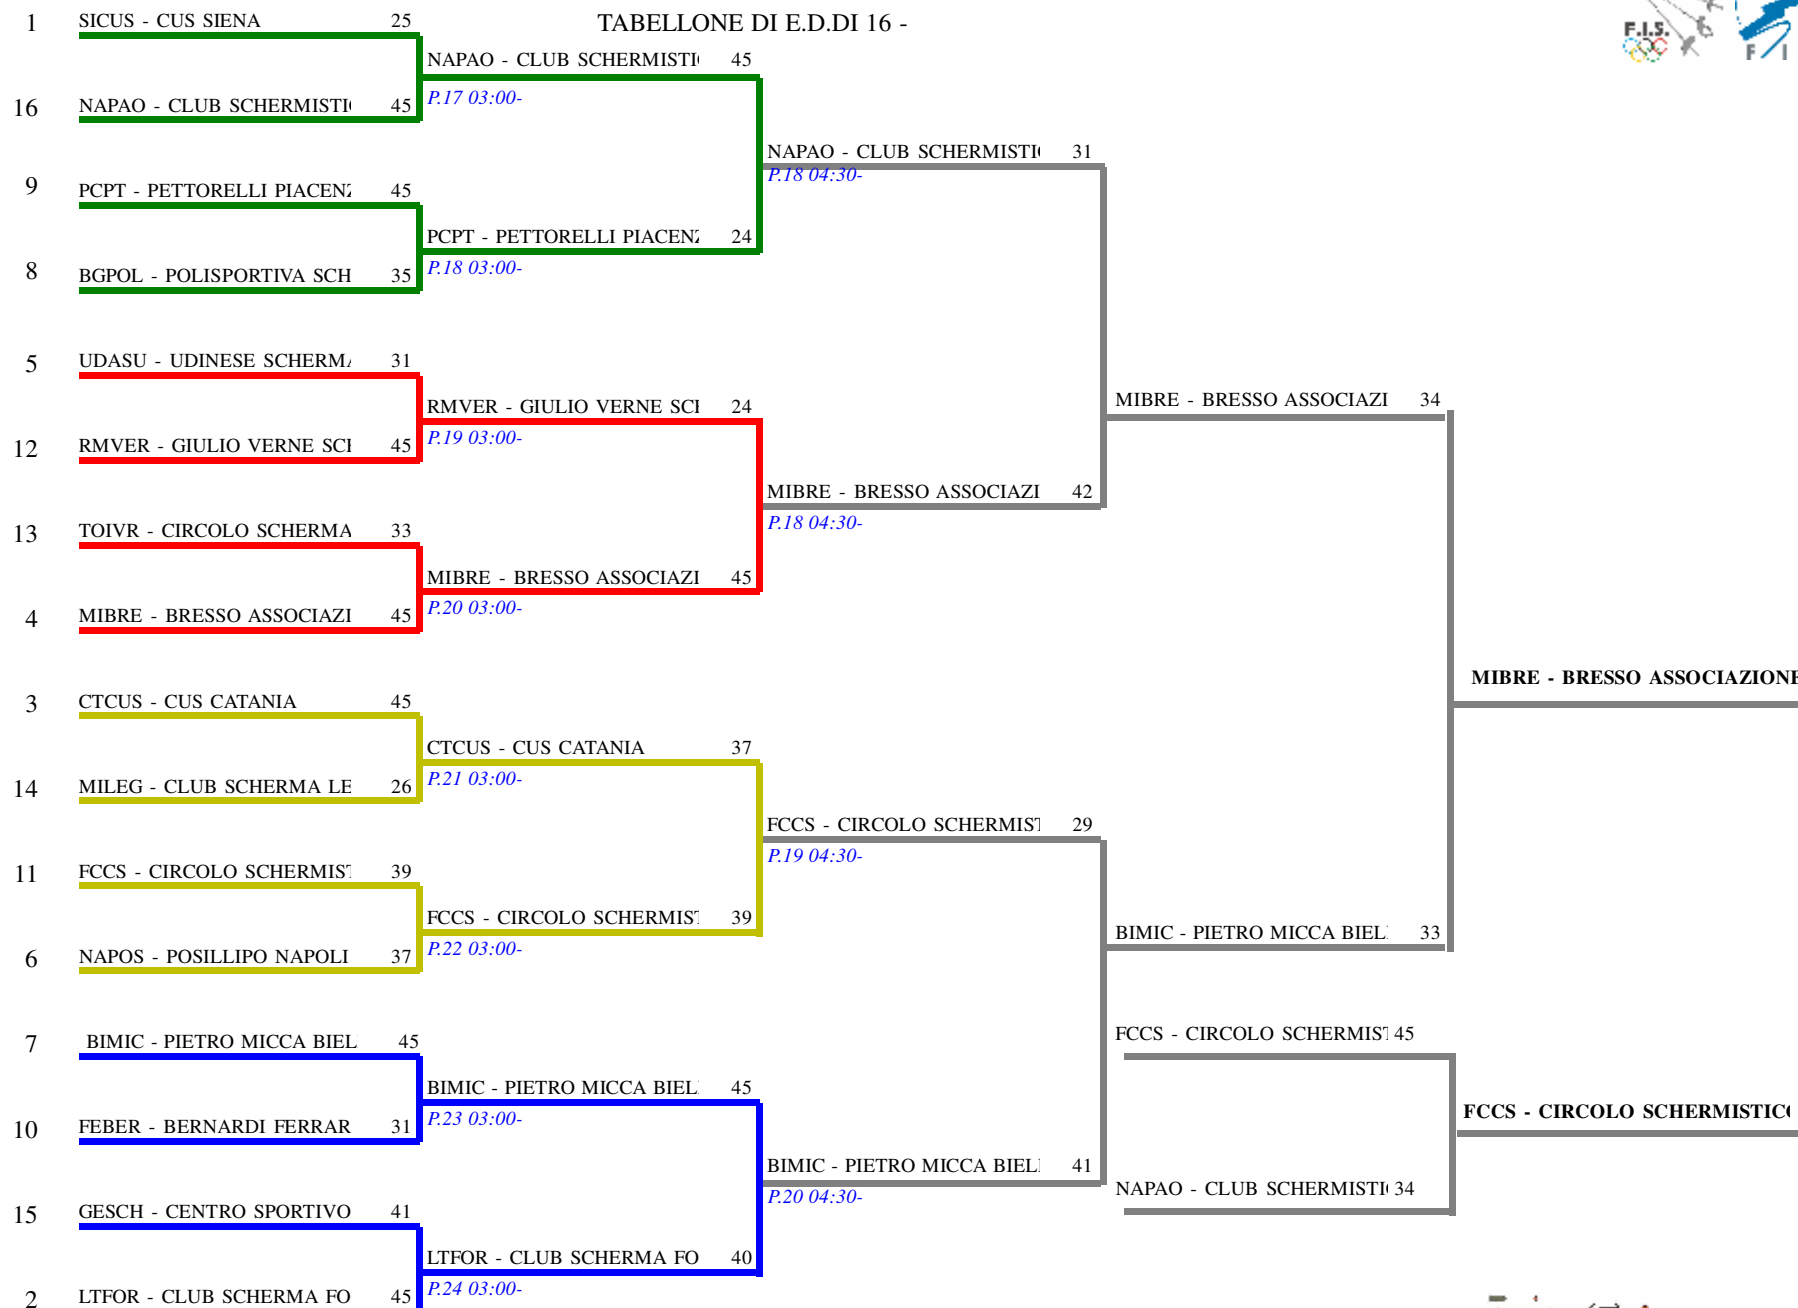

Spada femminile a squadre

TABELLONE DI E.D.DI 16 -