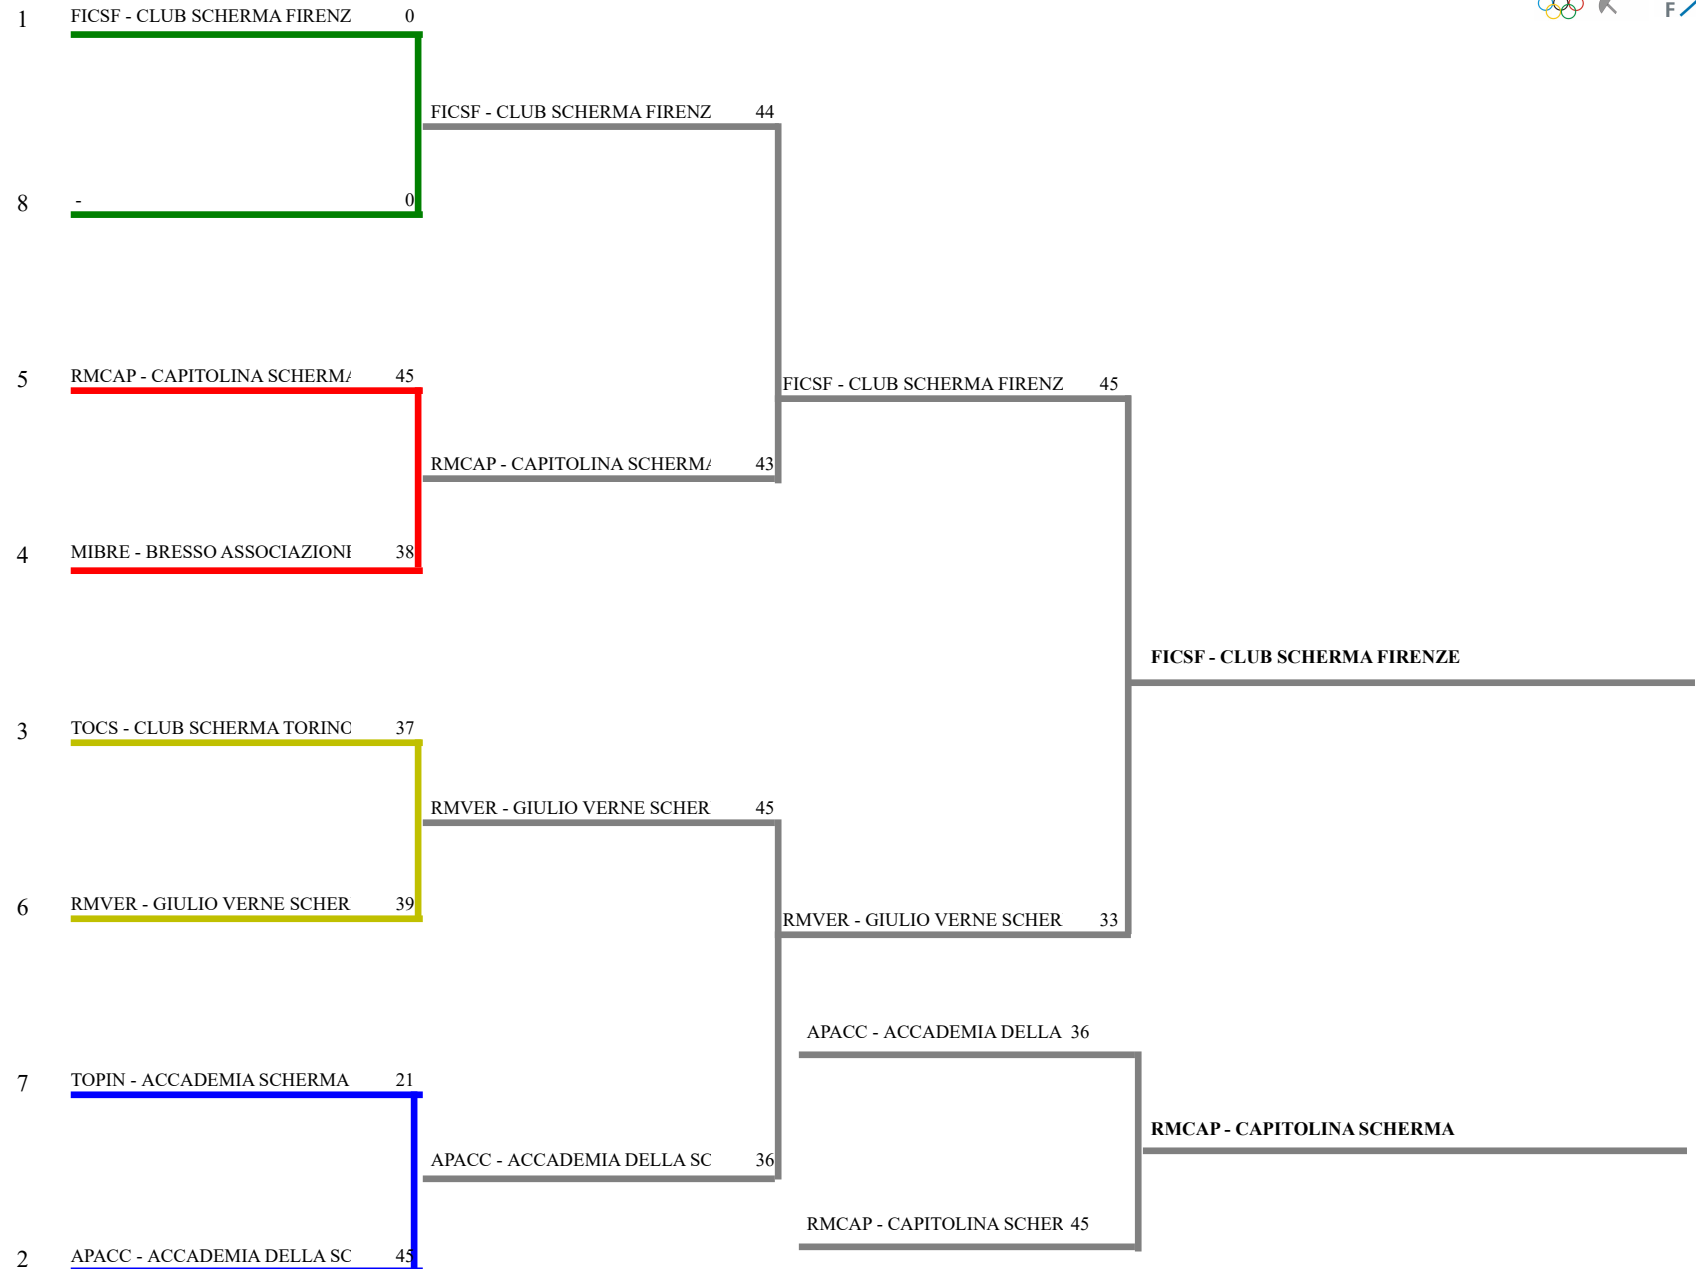

Classifica definitiva

Fioretto maschile a squadre

Piacenza- Camp. Italiani a squadre seri

<u>Classifica</u>	<u>Clas-ED</u>	<u>CodSoc</u>	<u>Sigla</u>	<u>Denominazione</u>	<u>Località</u>
1	1 1	9404	TVMOG	SCHERMA MOGLIANO LORENZON TOMMASO	Mogliano Veneto MANENTE MATTEO
2	2 2	8505	RGMOD	SCHERMA MODICA BENEDETTO MATTEO	Modica PALERMO MARCO
3	3 3	20180	BACSB	CLUB SCHERMA BARI CAPUANO VITO	Bari FIORE FRANCESCO GIOV
4	4 4	72	SPCS	CIRCOLO SCHERMA LA SPEZIA FIORENTINI LEONARDO	La Spezia PERFETTO LORENZO
5	5 8	55	UDASU	UDINESE SCHERMA PESCE ANTONIO GUIDO	Udine PRESTA MARCO
6	6 8	1	TOCHI	CLUB SCHERMA CHIVASSO CAMBURSANO ANDREA	Chivasso GUZZO LUDOVICO
7	7 8	162	CTCUS	CUS CATANIA LODATO FRANCESCO	Catania SANTAGATI GIUSEPPE
8	8 8	84	SICUS	CUS SIENA CORSINI PIETRO	Siena GIANNINI LORENZO
9	9 16	20296	FICSF	CLUB SCHERMA FIRENZE NICCOLINI SERRAGLI PII	Firenze PERUZZI FEDERICO
10	10 16	9703	RMVER	GIULIO VERNE SCHERMA CARAFA PAOLO	Roma SACCONI ANDREA MARCO
11	11 16	20217	RMCAP	CAPITOLINA SCHERMA SBRACIA SIMONE	Roma SCARASCIA MUGNOZZA
12	12 16	20176	APACC	ACCADEMIA DELLA SCHERMA FERMO MARCHETTI LUCA	Fermo SALZANO ANDREA
13	13 16	13	MIBRE	BRESSO ASSOCIAZIONE SCHERMISTICA NITTI AKASH	Bresso PEZZUTO SIMONE
14	14 16	4	TOCS	CLUB SCHERMA TORINO POGGIO JACOPO	Torino RICHIARDI CARLO
15	15 16	20487	TOPIN	ACCADEMIA SCHERMA PINEROLO LA CAVA NICCOLO'	Torino MASSIMINO EDOARDO

Fioretto maschile a squadre

TABELLONE DI E.D.DI 16 -

Fioretto maschile a squadre

TABELLONE DEI QUARTI DI FINALE

Fioretto maschile a squadre
 TABELLONE DEI QUARTI DI FINALE

Fioretto maschile a squadre

TABELLONE DEI QUARTI DI FINALE