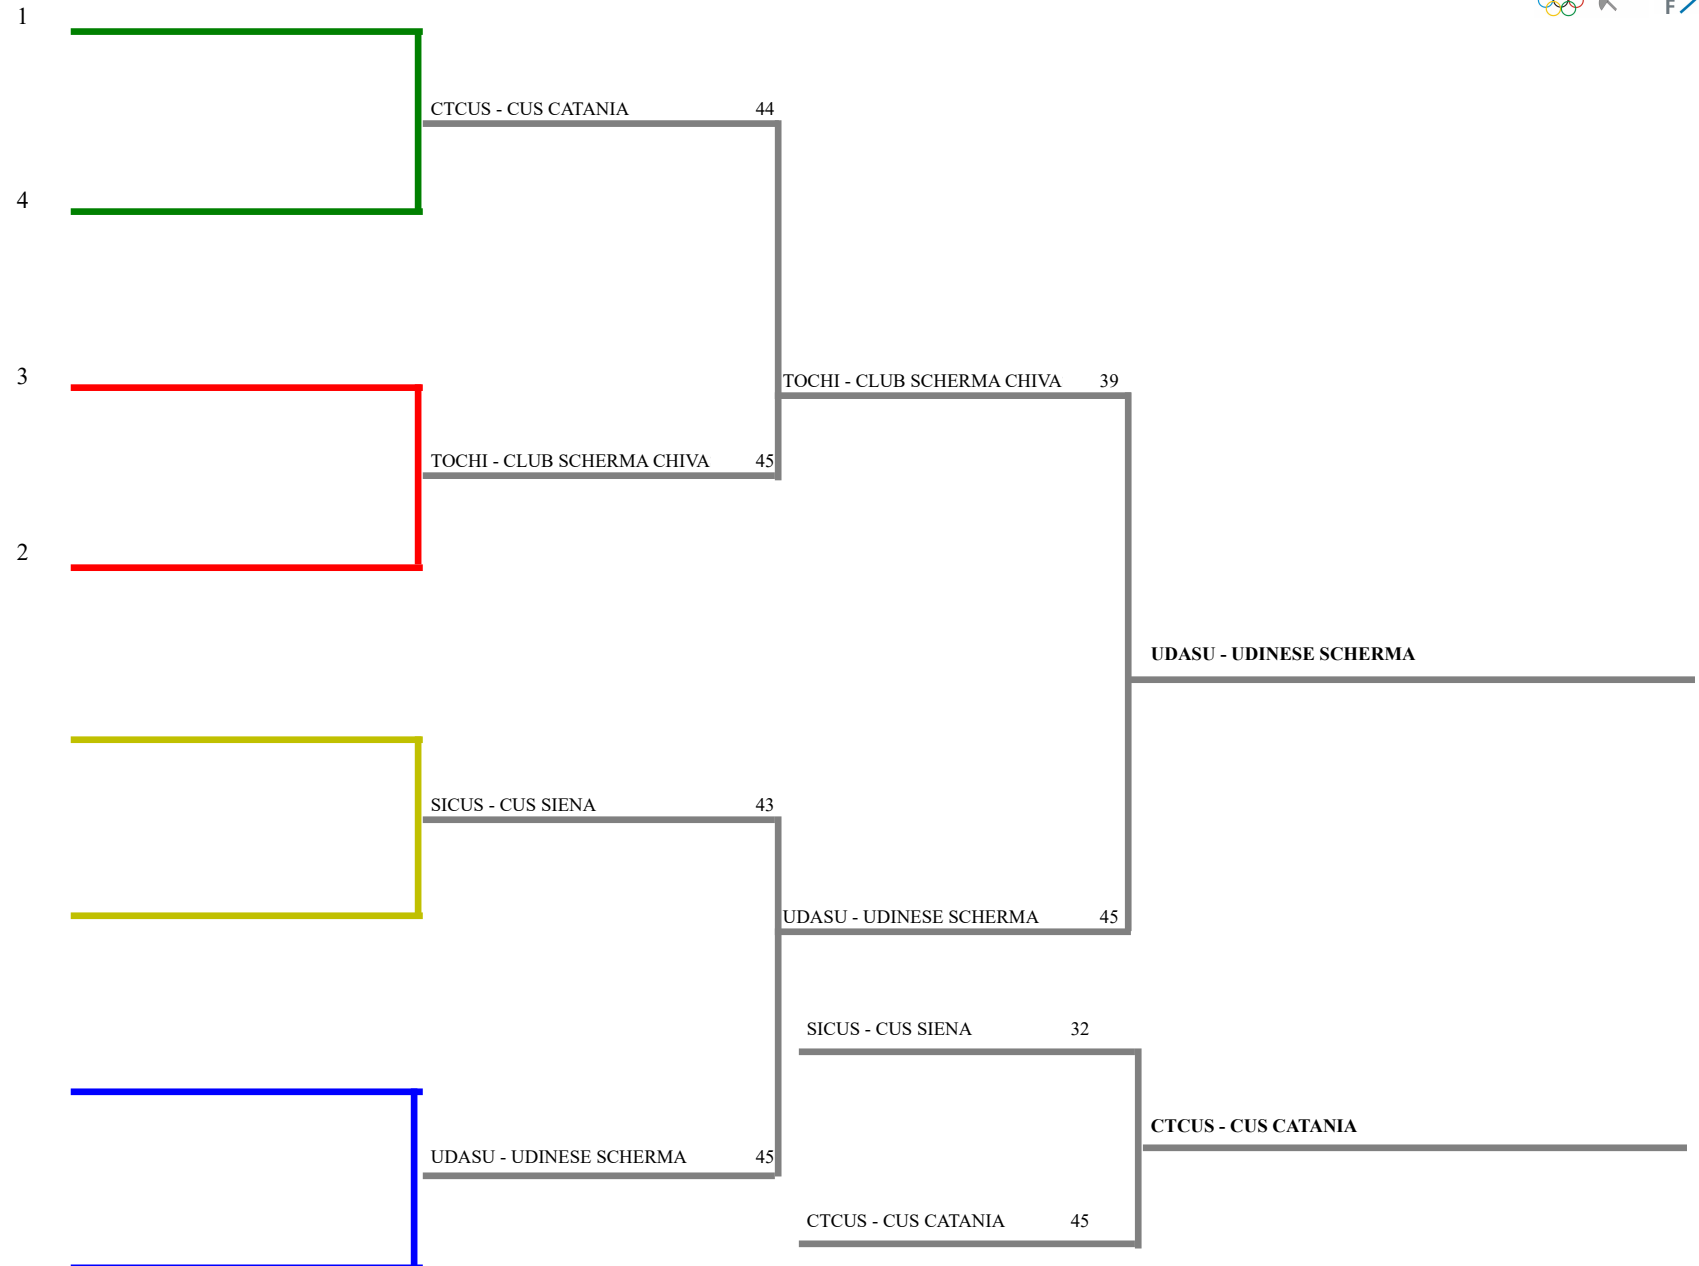

Classifica definitiva

Fioretto maschile a squadre

Piacenza- Camp. Italiani a squadre seri

<u>Classifica</u>	<u>Clas-ED</u>	<u>CodSoc</u>	<u>Sigla</u>	<u>Denominazione</u>	<u>Località</u>
1	1 1	9404	TVMOG	SCHERMA MOGLIANO LORENZON TOMMASO	Mogliano Veneto MANENTE MATTEO
2	2 2	8505	RGMOD	SCHERMA MODICA BENEDETTO MATTEO	Modica PALERMO MARCO
3	3 3	20180	BACSB	CLUB SCHERMA BARI CAPUANO VITO	Bari FIORE FRANCESCO GIOV
4	4 4	72	SPCS	CIRCOLO SCHERMA LA SPEZIA FIORENTINI LEONARDO	La Spezia PERFETTO LORENZO
5	5 8	55	UDASU	UDINESE SCHERMA PESCE ANTONIO GUIDO	Udine PRESTA MARCO
6	6 8	1	TOCHI	CLUB SCHERMA CHIVASSO CAMBURSANO ANDREA	Chivasso GUZZO LUDOVICO
7	7 8	162	CTCUS	CUS CATANIA LODATO FRANCESCO	Catania SANTAGATI GIUSEPPE
8	8 8	84	SICUS	CUS SIENA CORSINI PIETRO	Siena GIANNINI LORENZO
9	9 16	20296	FICSF	CLUB SCHERMA FIRENZE NICCOLINI SERRAGLI PII	Firenze PERUZZI FEDERICO
10	10 16	9703	RMVER	GIULIO VERNE SCHERMA CARAFA PAOLO	Roma SACCONI ANDREA MARCO
11	11 16	20217	RMCAP	CAPITOLINA SCHERMA SBRACIA SIMONE	Roma SCARASCIA MUGNOZZA
12	12 16	20176	APACC	ACCADEMIA DELLA SCHERMA FERMO MARCHETTI LUCA	Fermo SALZANO ANDREA
13	13 16	13	MIBRE	BRESSO ASSOCIAZIONE SCHERMISTICA NITTI AKASH	Bresso PEZZUTO SIMONE
14	14 16	4	TOCS	CLUB SCHERMA TORINO POGGIO JACOPO	Torino RICHIARDI CARLO
15	15 16	20487	TOPIN	ACCADEMIA SCHERMA PINEROLO LA CAVA NICCOLO'	Torino MASSIMINO EDOARDO

Fioretto maschile a squadre

TABELLONE DI E.D.DI 16 -

Fioretto maschile a squadre

TABELLONE DEI QUARTI DI FINALE

Fioretto maschile a squadre
 TABELLONE DEI QUARTI DI FINALE

Fioretto maschile a squadre

TABELLONE DEI QUARTI DI FINALE