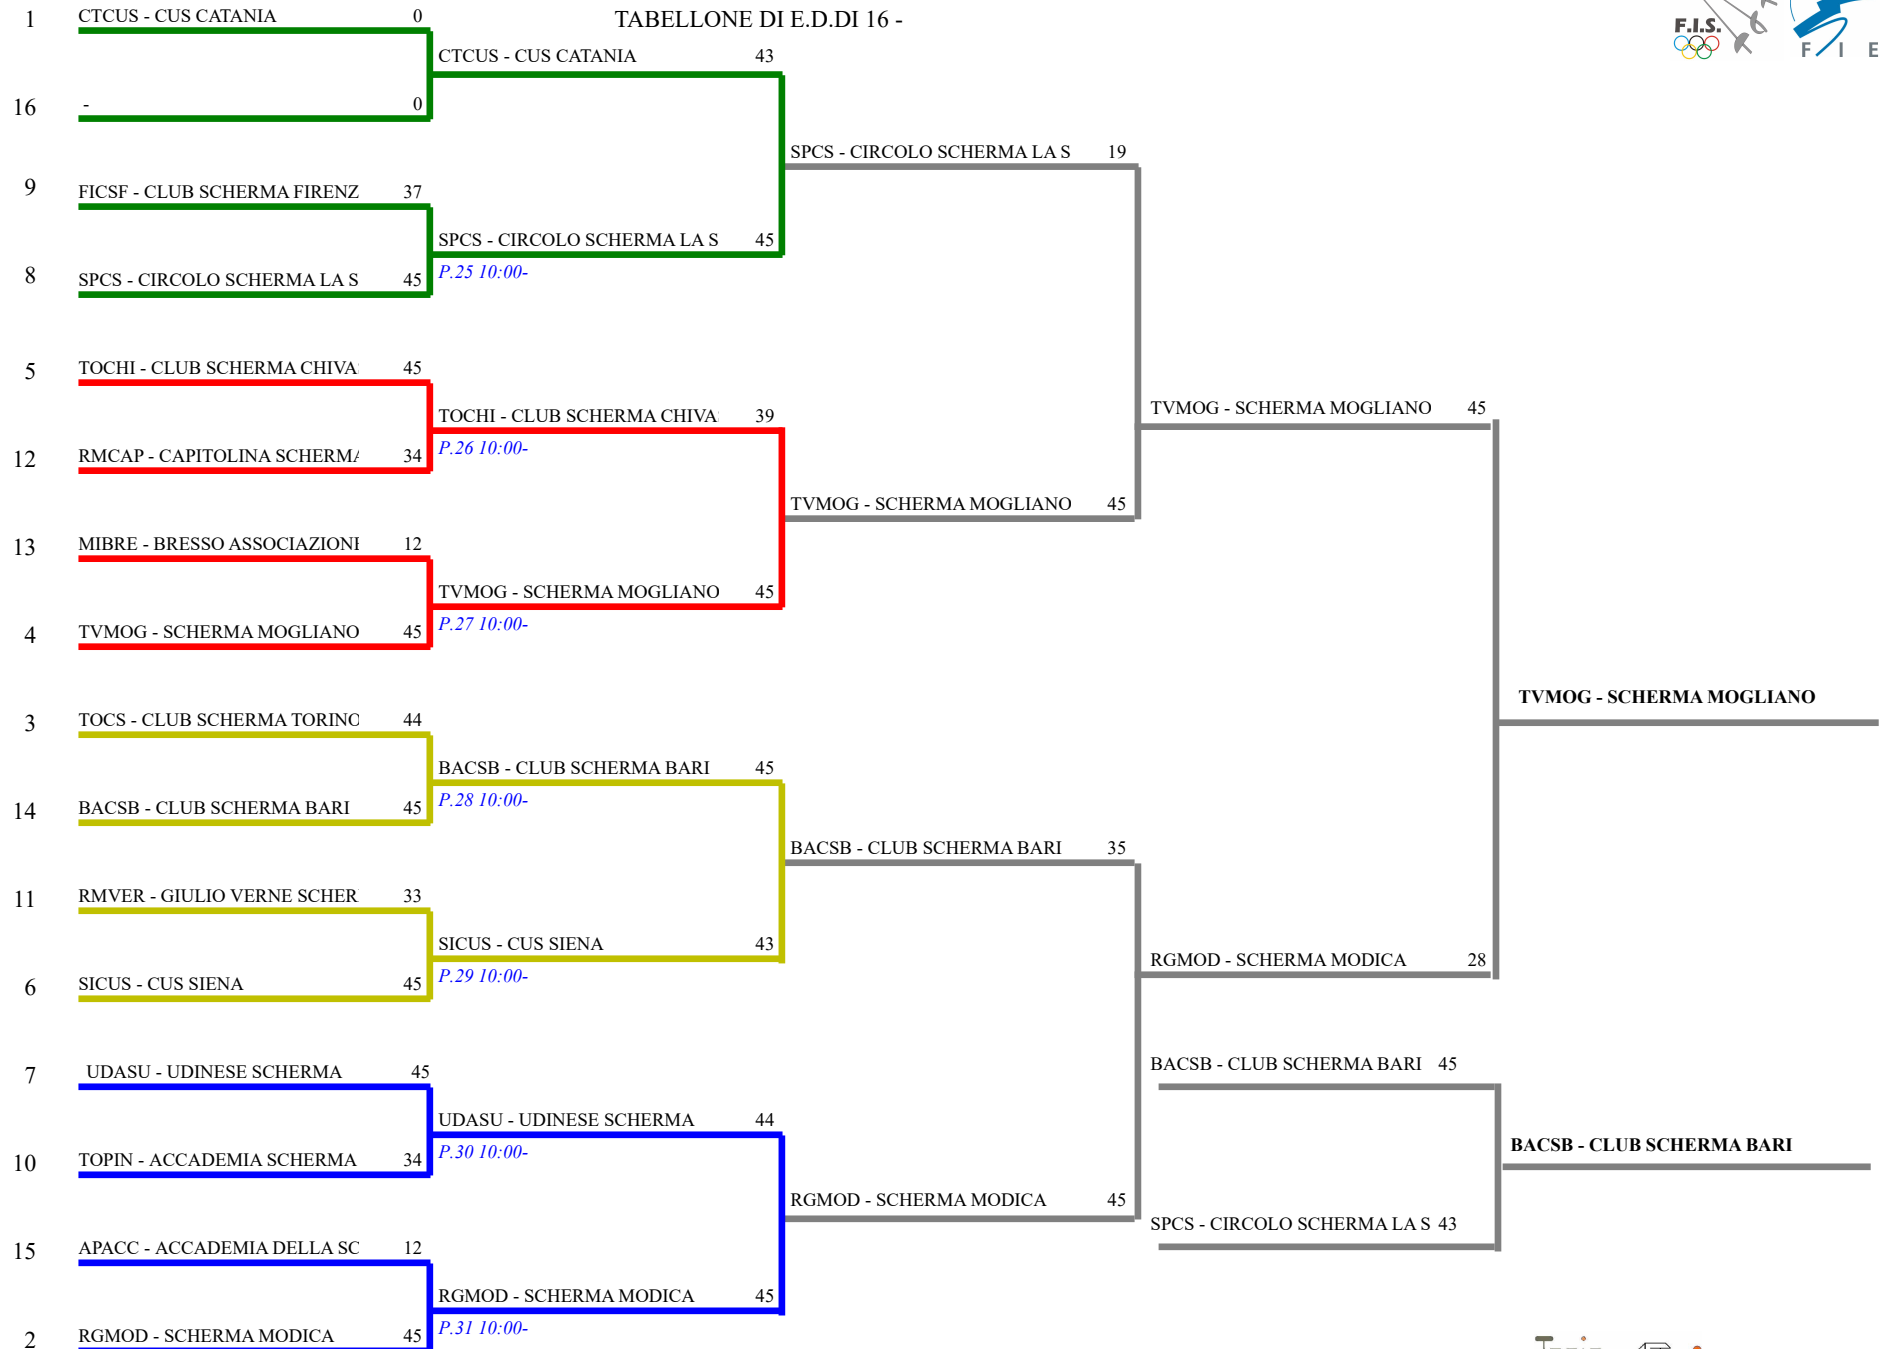

Classifica definitiva

Fioretto maschile a squadre

Piacenza- Camp. Italiani a squadre seri

<u>Classifica</u>	<u>Clas-ED</u>	<u>CodSoc</u>	<u>Sigla</u>	<u>Denominazione</u>	<u>Località</u>
1	1 1	9404	TVMOG	SCHERMA MOGLIANO LORENZON TOMMASO	Mogliano Veneto MANENTE MATTEO
2	2 2	8505	RGMOD	SCHERMA MODICA BENEDETTO MATTEO	Modica PALERMO MARCO
3	3 3	20180	BACSB	CLUB SCHERMA BARI CAPUANO VITO	Bari FIORE FRANCESCO GIOV
4	4 4	72	SPCS	CIRCOLO SCHERMA LA SPEZIA FIORENTINI LEONARDO	La Spezia PERFETTO LORENZO
5	5 8	55	UDASU	UDINESE SCHERMA PESCE ANTONIO GUIDO	Udine PRESTA MARCO
6	6 8	1	TOCHI	CLUB SCHERMA CHIVASSO CAMBURSANO ANDREA	Chivasso GUZZO LUDOVICO
7	7 8	162	CTCUS	CUS CATANIA LODATO FRANCESCO	Catania SANTAGATI GIUSEPPE
8	8 8	84	SICUS	CUS SIENA CORSINI PIETRO	Siena GIANNINI LORENZO
9	9 16	20296	FICSF	CLUB SCHERMA FIRENZE NICCOLINI SERRAGLI PII	Firenze PERUZZI FEDERICO
10	10 16	9703	RMVER	GIULIO VERNE SCHERMA CARAFA PAOLO	Roma SACCONI ANDREA MARCO
11	11 16	20217	RMCAP	CAPITOLINA SCHERMA SBRACIA SIMONE	Roma SCARASCIA MUGNOZZA
12	12 16	20176	APACC	ACCADEMIA DELLA SCHERMA FERMO MARCHETTI LUCA	Fermo SALZANO ANDREA
13	13 16	13	MIBRE	BRESSO ASSOCIAZIONE SCHERMISTICA NITTI AKASH	Bresso PEZZUTO SIMONE
14	14 16	4	TOCS	CLUB SCHERMA TORINO POGGIO JACOPO	Torino RICHIARDI CARLO
15	15 16	20487	TOPIN	ACCADEMIA SCHERMA PINEROLO LA CAVA NICCOLO'	Torino MASSIMINO EDOARDO

Fioretto maschile a squadre

TABELLONE DI E.D.DI 16 -

Fioretto maschile a squadre

TABELLONE DEI QUARTI DI FINALE

Fioretto maschile a squadre
 TABELLONE DEI QUARTI DI FINALE

Fioretto maschile a squadre

TABELLONE DEI QUARTI DI FINALE