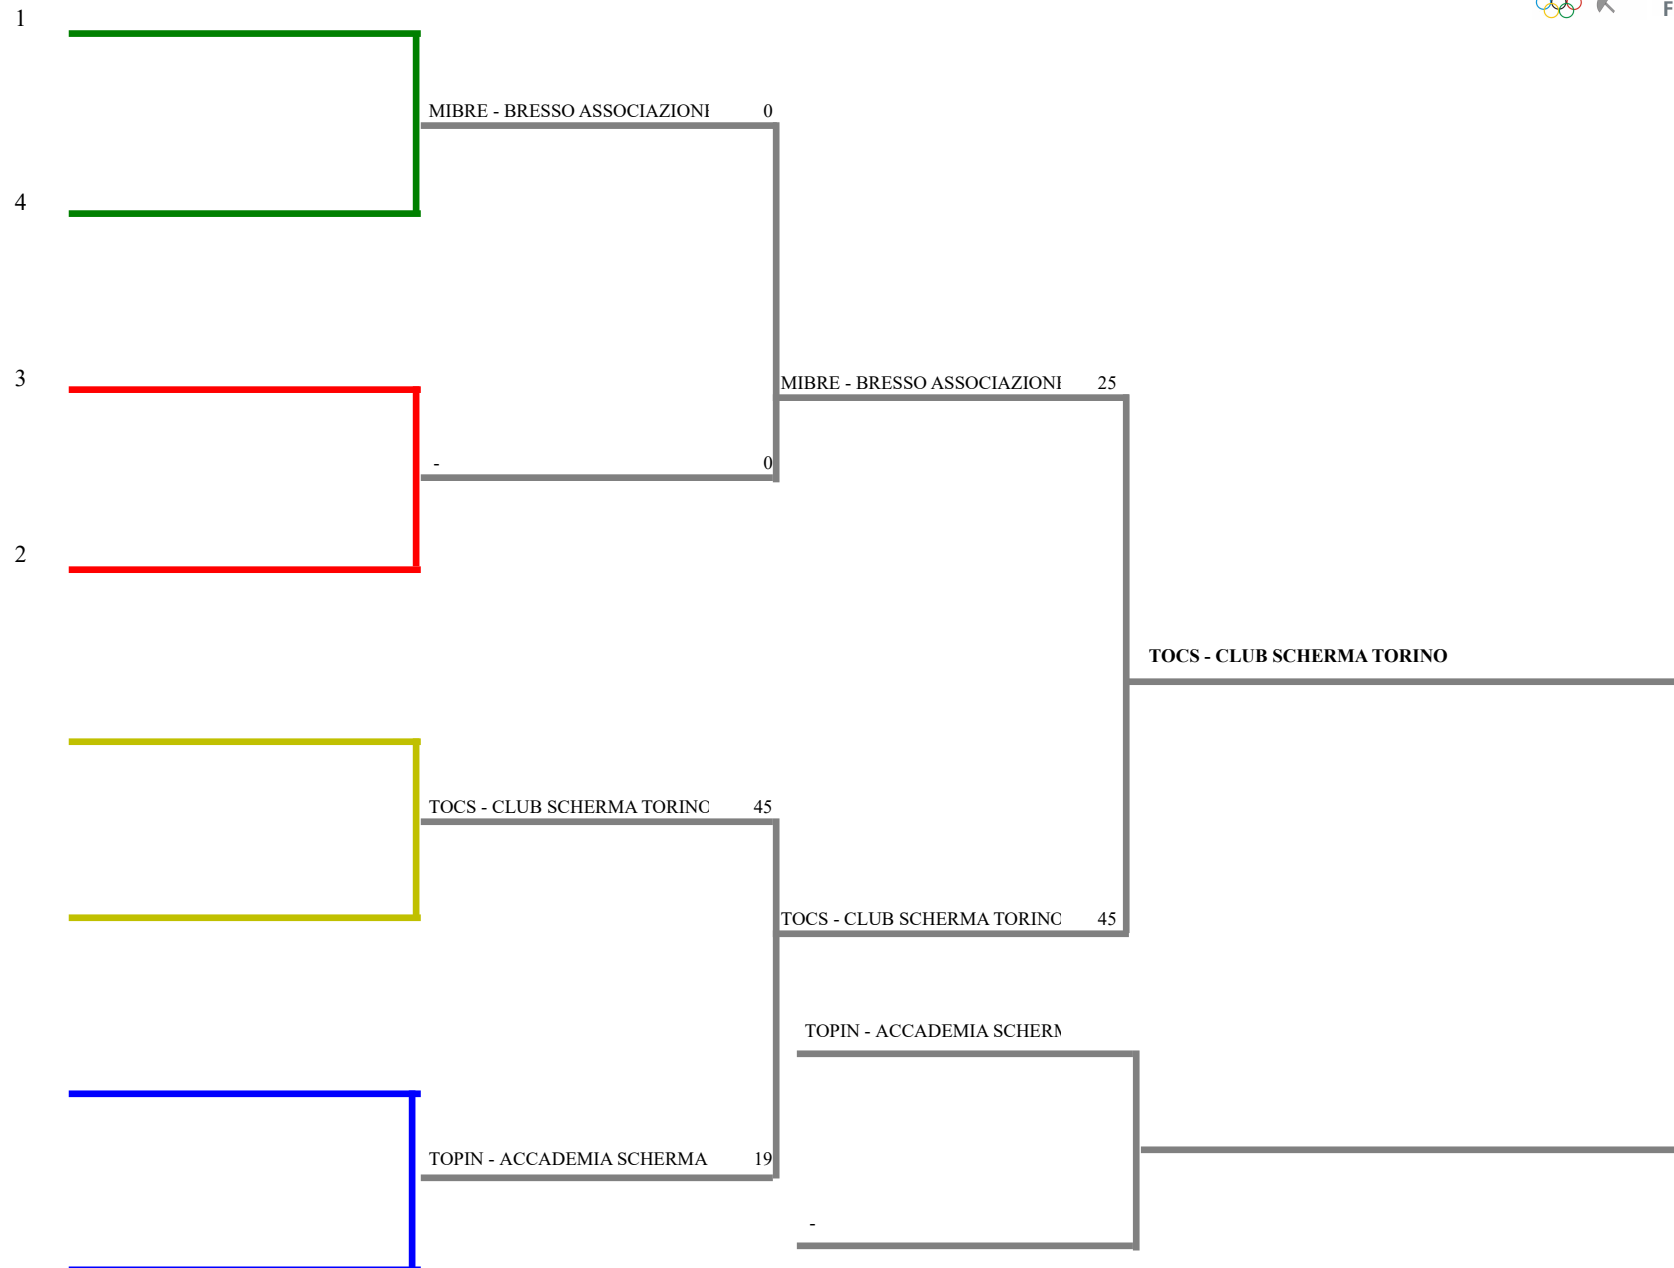

Classifica definitiva

Fioretto maschile a squadre

Piacenza- Camp. Italiani a squadre seri

<u>Classifica</u>	<u>Clas-ED</u>	<u>CodSoc</u>	<u>Sigla</u>	<u>Denominazione</u>	<u>Località</u>
1	1 1	9404	TVMOG	SCHERMA MOGLIANO LORENZON TOMMASO	Mogliano Veneto MANENTE MATTEO
2	2 2	8505	RGMOD	SCHERMA MODICA BENEDETTO MATTEO	Modica PALERMO MARCO
3	3 3	20180	BACSB	CLUB SCHERMA BARI CAPUANO VITO	Bari FIORE FRANCESCO GIOV
4	4 4	72	SPCS	CIRCOLO SCHERMA LA SPEZIA FIORENTINI LEONARDO	La Spezia PERFETTO LORENZO
5	5 8	55	UDASU	UDINESE SCHERMA PESCE ANTONIO GUIDO	Udine PRESTA MARCO
6	6 8	1	TOCHI	CLUB SCHERMA CHIVASSO CAMBURSANO ANDREA	Chivasso GUZZO LUDOVICO
7	7 8	162	CTCUS	CUS CATANIA LODATO FRANCESCO	Catania SANTAGATI GIUSEPPE
8	8 8	84	SICUS	CUS SIENA CORSINI PIETRO	Siena GIANNINI LORENZO
9	9 16	20296	FICSF	CLUB SCHERMA FIRENZE NICCOLINI SERRAGLI PII	Firenze PERUZZI FEDERICO
10	10 16	9703	RMVER	GIULIO VERNE SCHERMA CARAFA PAOLO	Roma SACCONI ANDREA MARCO
11	11 16	20217	RMCAP	CAPITOLINA SCHERMA SBRACIA SIMONE	Roma SCARASCIA MUGNOZZA
12	12 16	20176	APACC	ACCADEMIA DELLA SCHERMA FERMO MARCHETTI LUCA	Fermo SALZANO ANDREA
13	13 16	13	MIBRE	BRESSO ASSOCIAZIONE SCHERMISTICA NITTI AKASH	Bresso PEZZUTO SIMONE
14	14 16	4	TOCS	CLUB SCHERMA TORINO POGGIO JACOPO	Torino RICHIARDI CARLO
15	15 16	20487	TOPIN	ACCADEMIA SCHERMA PINEROLO LA CAVA NICCOLO'	Torino MASSIMINO EDOARDO

Fioretto maschile a squadre

TABELLONE DI E.D.DI 16 -

Fioretto maschile a squadre

TABELLONE DEI QUARTI DI FINALE

Fioretto maschile a squadre
 TABELLONE DEI QUARTI DI FINALE

Fioretto maschile a squadre

TABELLONE DEI QUARTI DI FINALE