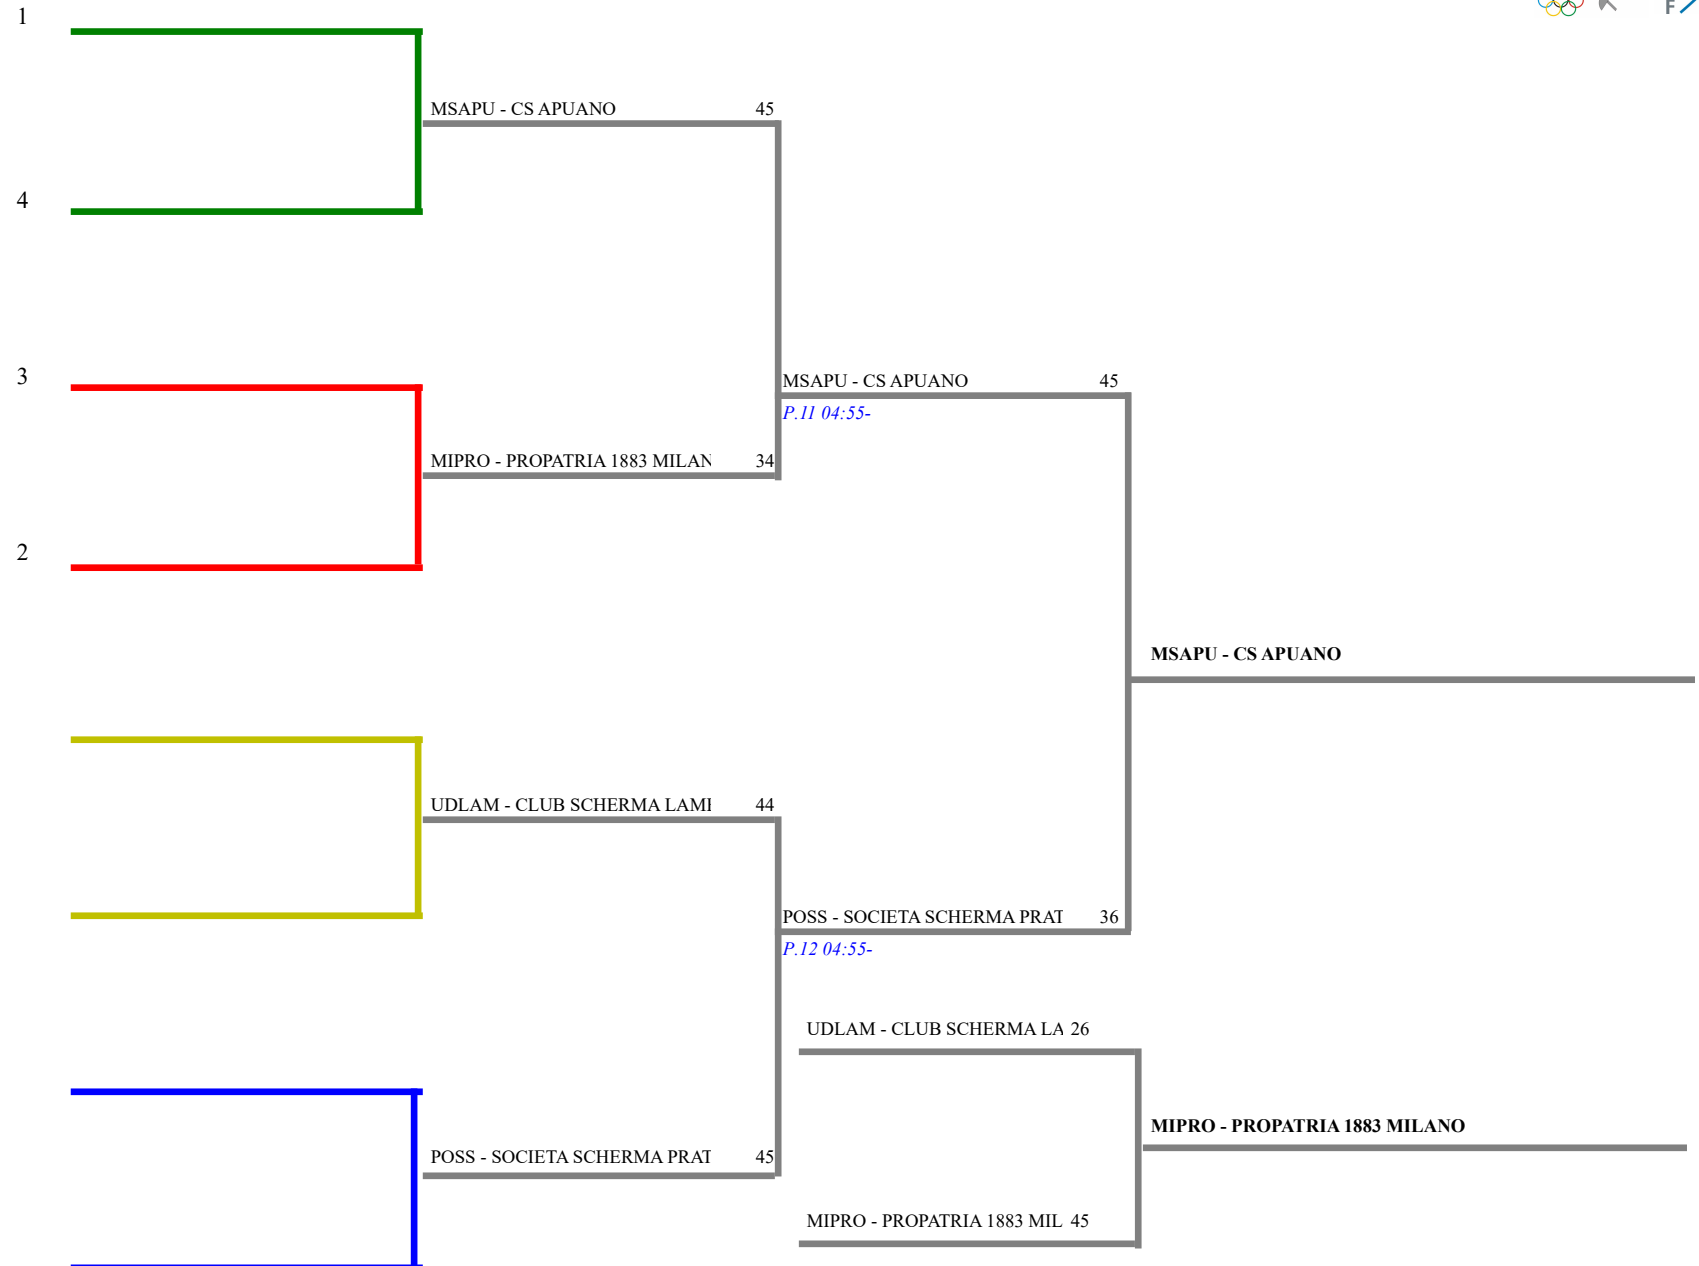

Classifica definitiva

Spada femminile a squadre

Piacenza- Camp. Italiani a squadre seri

<u>Classifica</u>	<u>Clas-ED</u>	<u>CodSoc</u>	<u>Sigla</u>	<u>Denominazione</u>	<u>Località</u>
1	1	1	76 RALUG	SOCIETA SCHERMISTICA LUGHESE BILLI SOFIA	Lugo LIVERANI FRANCESCA
2	2	2	20177 MSMAL	MALASPINA MASSA GONZALEZ SANDOVAL E	Massa MARSELLI ASIA
3	3	3	48 VRBEN	FONDAZIONE MARCANTONIO BENTEGODI FASCINELLI EMILIA	Verona MALAMUT REBECCA
4	4	4	40 VICS	CIRCOLO DELLA SPADA VICENZA PAROLIN MARIA SOFIA	Vicenza PIEMONTE ELEONORA
5	5	8	8910 MSAPU	CS APUANO LUCIANI SARA	Carrara PANZERA ISABELLA
6	6	8	9100 POSS	SOCIETA SCHERMA PRATO CALERI MATILDE	Prato CASALI ALICE
7	7	8	20248 MIPRO	PROPATRIA 1883 MILANO MARCHI LAVINIA	Milano MARI MARIANNA
8	8	8	57 UDLAM	CLUB SCHERMA LAME FRIULANE FILACORDA LUCIA	San Daniele del Friuli MARCUZZI IOGNA MART
9	9	16	4 TOCS	CLUB SCHERMA TORINO FERRARIS BEATRICE	Torino FERRERO MATILDA ARIE
10	10	16	20296 FICSF	CLUB SCHERMA FIRENZE GASPAROTTI AGNESE	Firenze GIUGNI CARLOTTA
11	11	16	20154 MIBRI	BRIANZASCHERMA CAPROTTI IRIS	Monza CITARELLA CAROLA
12	12	16	20216 TSGIU	SAN GIUSTO SCHERMA MATTELICH GIULIA	Trieste POLITELLI ANASTASIA
13	13	16	9605 REKOA	CLUB SCHERMA KOALA MARTINELLI SILVIA	Reggio nell Emilia MONTANARI SOFIA
14	14	16	20176 APACC	ACCADEMIA DELLA SCHERMA FERMO CARPICECI GIULIA	Fermo COLUMPSI MARTINA
15	15	16	116 PSUNU	CLUB SCHERMA PESARO LONIGRO SARA	Pesaro MONTI LUCREZIA

Spada femminile a squadre

TABELLONE DI E.D.DI 16 -

Spada femminile a squadre
TABELLONE DEI QUARTI DI FINALE

Spada femminile a squadre
 TABELLONE DEI QUARTI DI FINALE

Spada femminile a squadre
TABELLONE DEI QUARTI DI FINALE