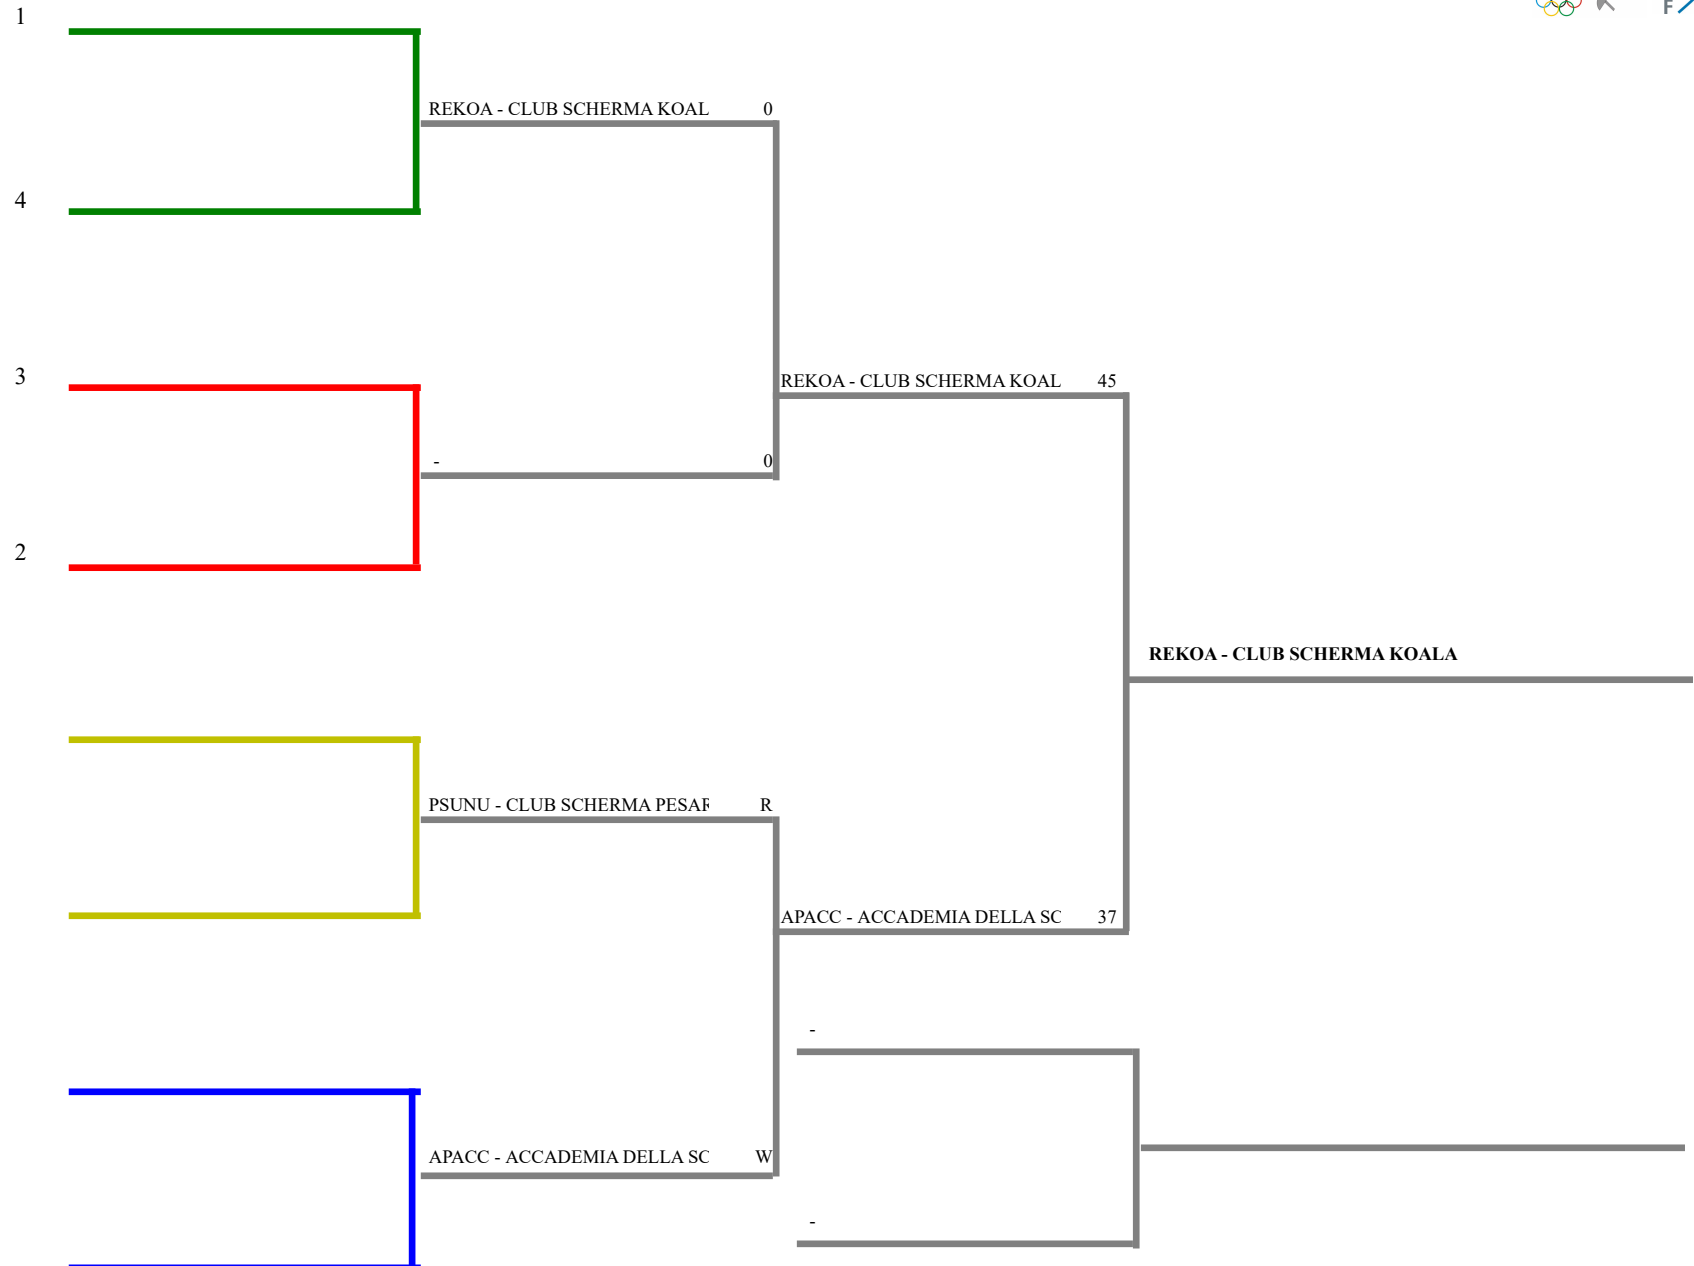

Classifica definitiva

Spada femminile a squadre

Piacenza- Camp. Italiani a squadre seri

<u>Classifica</u>	<u>Clas-ED</u>	<u>CodSoc</u>	<u>Sigla</u>	<u>Denominazione</u>	<u>Località</u>
1	1	1	76 RALUG	SOCIETA SCHERMISTICA LUGHESE BILLI SOFIA	Lugo LIVERANI FRANCESCA
2	2	2	20177 MSMAL	MALASPINA MASSA GONZALEZ SANDOVAL E	Massa MARSELLI ASIA
3	3	3	48 VRBEN	FONDAZIONE MARCANTONIO BENTEGODI FASCINELLI EMILIA	Verona MALAMUT REBECCA
4	4	4	40 VICS	CIRCOLO DELLA SPADA VICENZA PAROLIN MARIA SOFIA	Vicenza PIEMONTE ELEONORA
5	5	8	8910 MSAPU	CS APUANO LUCIANI SARA	Carrara PANZERA ISABELLA
6	6	8	9100 POSS	SOCIETA SCHERMA PRATO CALERI MATILDE	Prato CASALI ALICE
7	7	8	20248 MIPRO	PROPATRIA 1883 MILANO MARCHI LAVINIA	Milano MARI MARIANNA
8	8	8	57 UDLAM	CLUB SCHERMA LAME FRIULANE FILACORDA LUCIA	San Daniele del Friuli MARCUZZI IOGNA MART
9	9	16	4 TOCS	CLUB SCHERMA TORINO FERRARIS BEATRICE	Torino FERRERO MATILDA ARIE
10	10	16	20296 FICSF	CLUB SCHERMA FIRENZE GASPAROTTI AGNESE	Firenze GIUGNI CARLOTTA
11	11	16	20154 MIBRI	BRIANZASCHERMA CAPROTTI IRIS	Monza CITARELLA CAROLA
12	12	16	20216 TSGIU	SAN GIUSTO SCHERMA MATTELICH GIULIA	Trieste POLITELLI ANASTASIA
13	13	16	9605 REKOA	CLUB SCHERMA KOALA MARTINELLI SILVIA	Reggio nell Emilia MONTANARI SOFIA
14	14	16	20176 APACC	ACCADEMIA DELLA SCHERMA FERMO CARPICECI GIULIA	Fermo COLUMPSI MARTINA
15	15	16	116 PSUNU	CLUB SCHERMA PESARO LONIGRO SARA	Pesaro MONTI LUCREZIA

Spada femminile a squadre

TABELLONE DI E.D.DI 16 -

Spada femminile a squadre
TABELLONE DEI QUARTI DI FINALE

Spada femminile a squadre
 TABELLONE DEI QUARTI DI FINALE

Spada femminile a squadre
TABELLONE DEI QUARTI DI FINALE