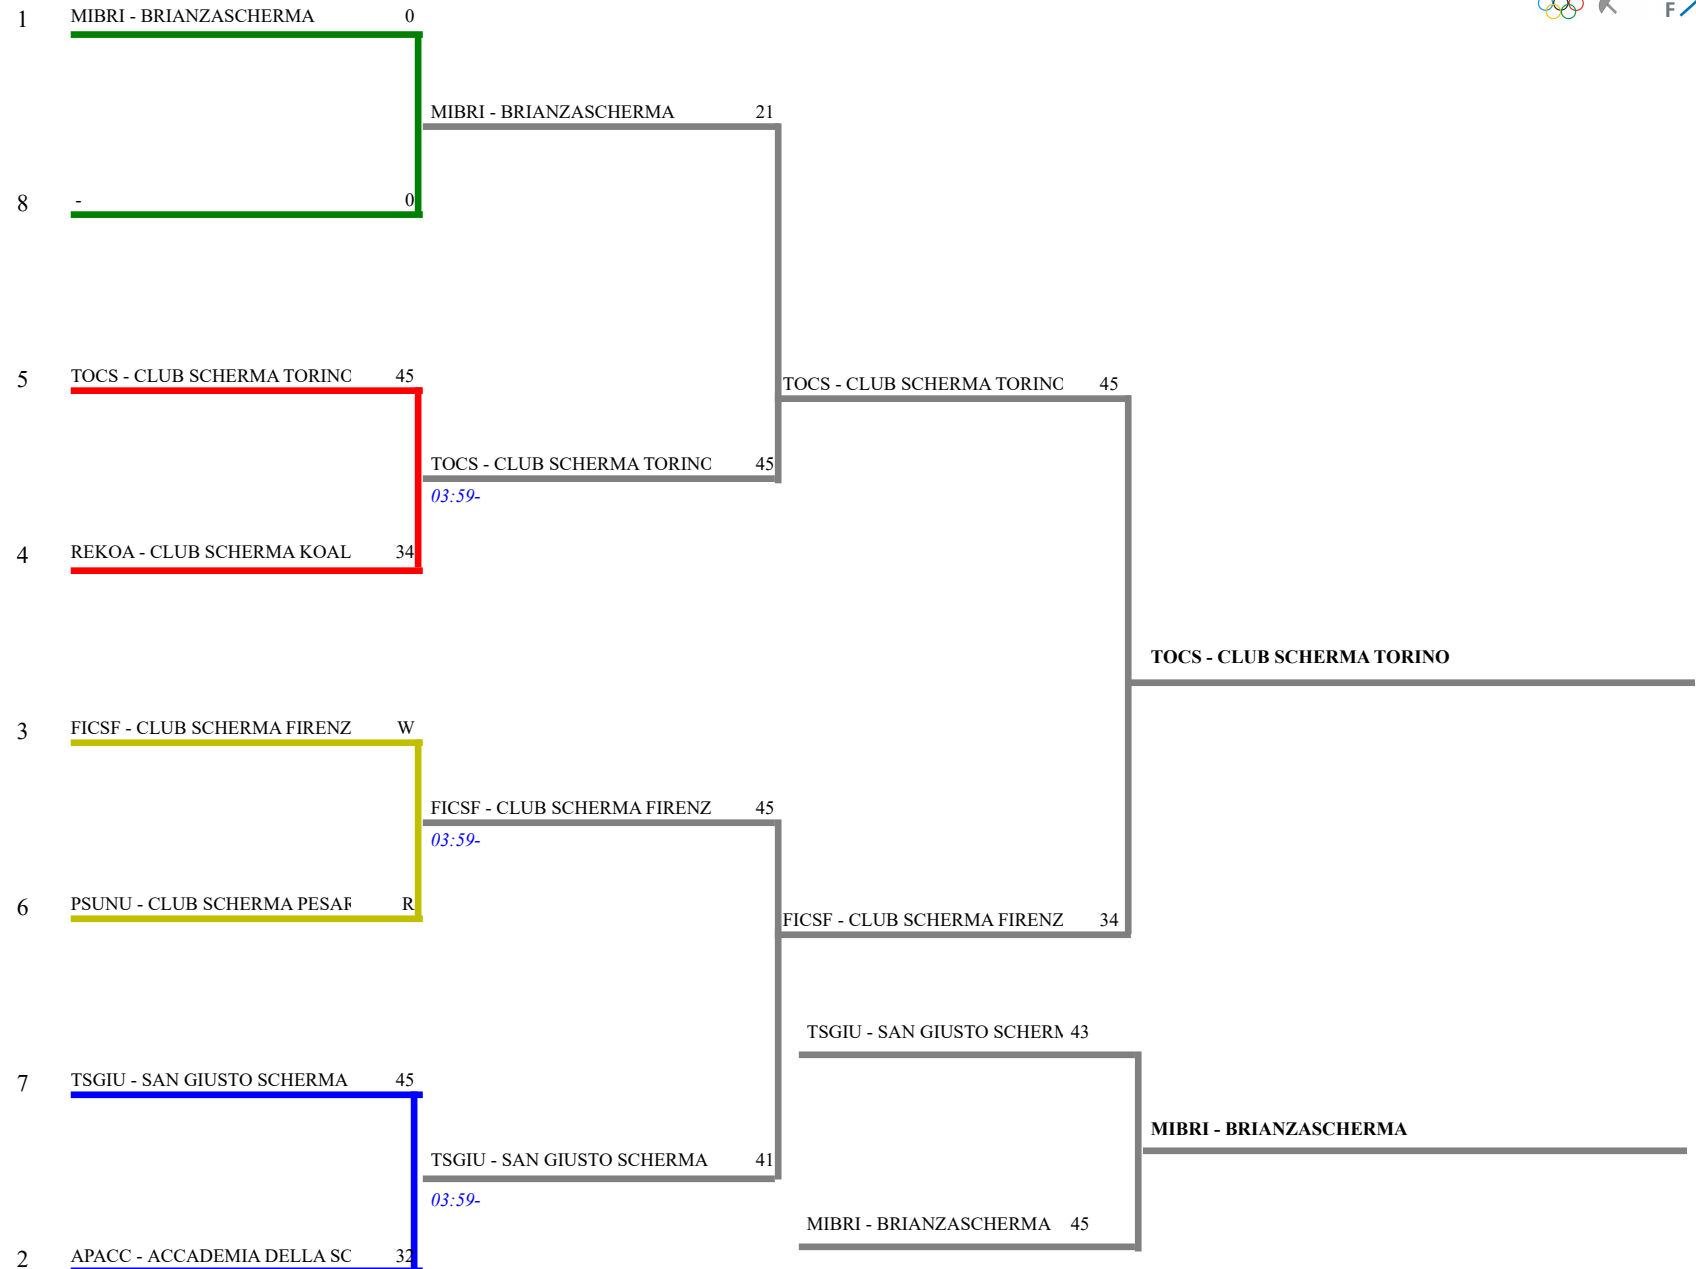

Classifica definitiva

Spada femminile a squadre

Piacenza- Camp. Italiani a squadre seri

<u>Classifica</u>	<u>Clas-ED</u>	<u>CodSoc</u>	<u>Sigla</u>	<u>Denominazione</u>	<u>Località</u>
1	1	1	76 RALUG	SOCIETA SCHERMISTICA LUGHESE BILLI SOFIA	Lugo LIVERANI FRANCESCA
2	2	2	20177 MSMAL	MALASPINA MASSA GONZALEZ SANDOVAL E	Massa MARSELLI ASIA
3	3	3	48 VRBEN	FONDAZIONE MARCANTONIO BENTEGODI FASCINELLI EMILIA	Verona MALAMUT REBECCA
4	4	4	40 VICS	CIRCOLO DELLA SPADA VICENZA PAROLIN MARIA SOFIA	Vicenza PIEMONTE ELEONORA
5	5	8	8910 MSAPU	CS APUANO LUCIANI SARA	Carrara PANZERA ISABELLA
6	6	8	9100 POSS	SOCIETA SCHERMA PRATO CALERI MATILDE	Prato CASALI ALICE
7	7	8	20248 MIPRO	PROPATRIA 1883 MILANO MARCHI LAVINIA	Milano MARI MARIANNA
8	8	8	57 UDLAM	CLUB SCHERMA LAME FRIULANE FILACORDA LUCIA	San Daniele del Friuli MARCUZZI IOGNA MART
9	9	16	4 TOCS	CLUB SCHERMA TORINO FERRARIS BEATRICE	Torino FERRERO MATILDA ARIE
10	10	16	20296 FICSF	CLUB SCHERMA FIRENZE GASPAROTTI AGNESE	Firenze GIUGNI CARLOTTA
11	11	16	20154 MIBRI	BRIANZASCHERMA CAPROTTI IRIS	Monza CITARELLA CAROLA
12	12	16	20216 TSGIU	SAN GIUSTO SCHERMA MATTELICH GIULIA	Trieste POLITELLI ANASTASIA
13	13	16	9605 REKOA	CLUB SCHERMA KOALA MARTINELLI SILVIA	Reggio nell Emilia MONTANARI SOFIA
14	14	16	20176 APACC	ACCADEMIA DELLA SCHERMA FERMO CARPICECI GIULIA	Fermo COLUMPSI MARTINA
15	15	16	116 PSUNU	CLUB SCHERMA PESARO LONIGRO SARA	Pesaro MONTI LUCREZIA

Spada femminile a squadre

TABELLONE DI E.D.DI 16 -

Spada femminile a squadre
TABELLONE DEI QUARTI DI FINALE

Spada femminile a squadre
 TABELLONE DEI QUARTI DI FINALE

Spada femminile a squadre
TABELLONE DEI QUARTI DI FINALE