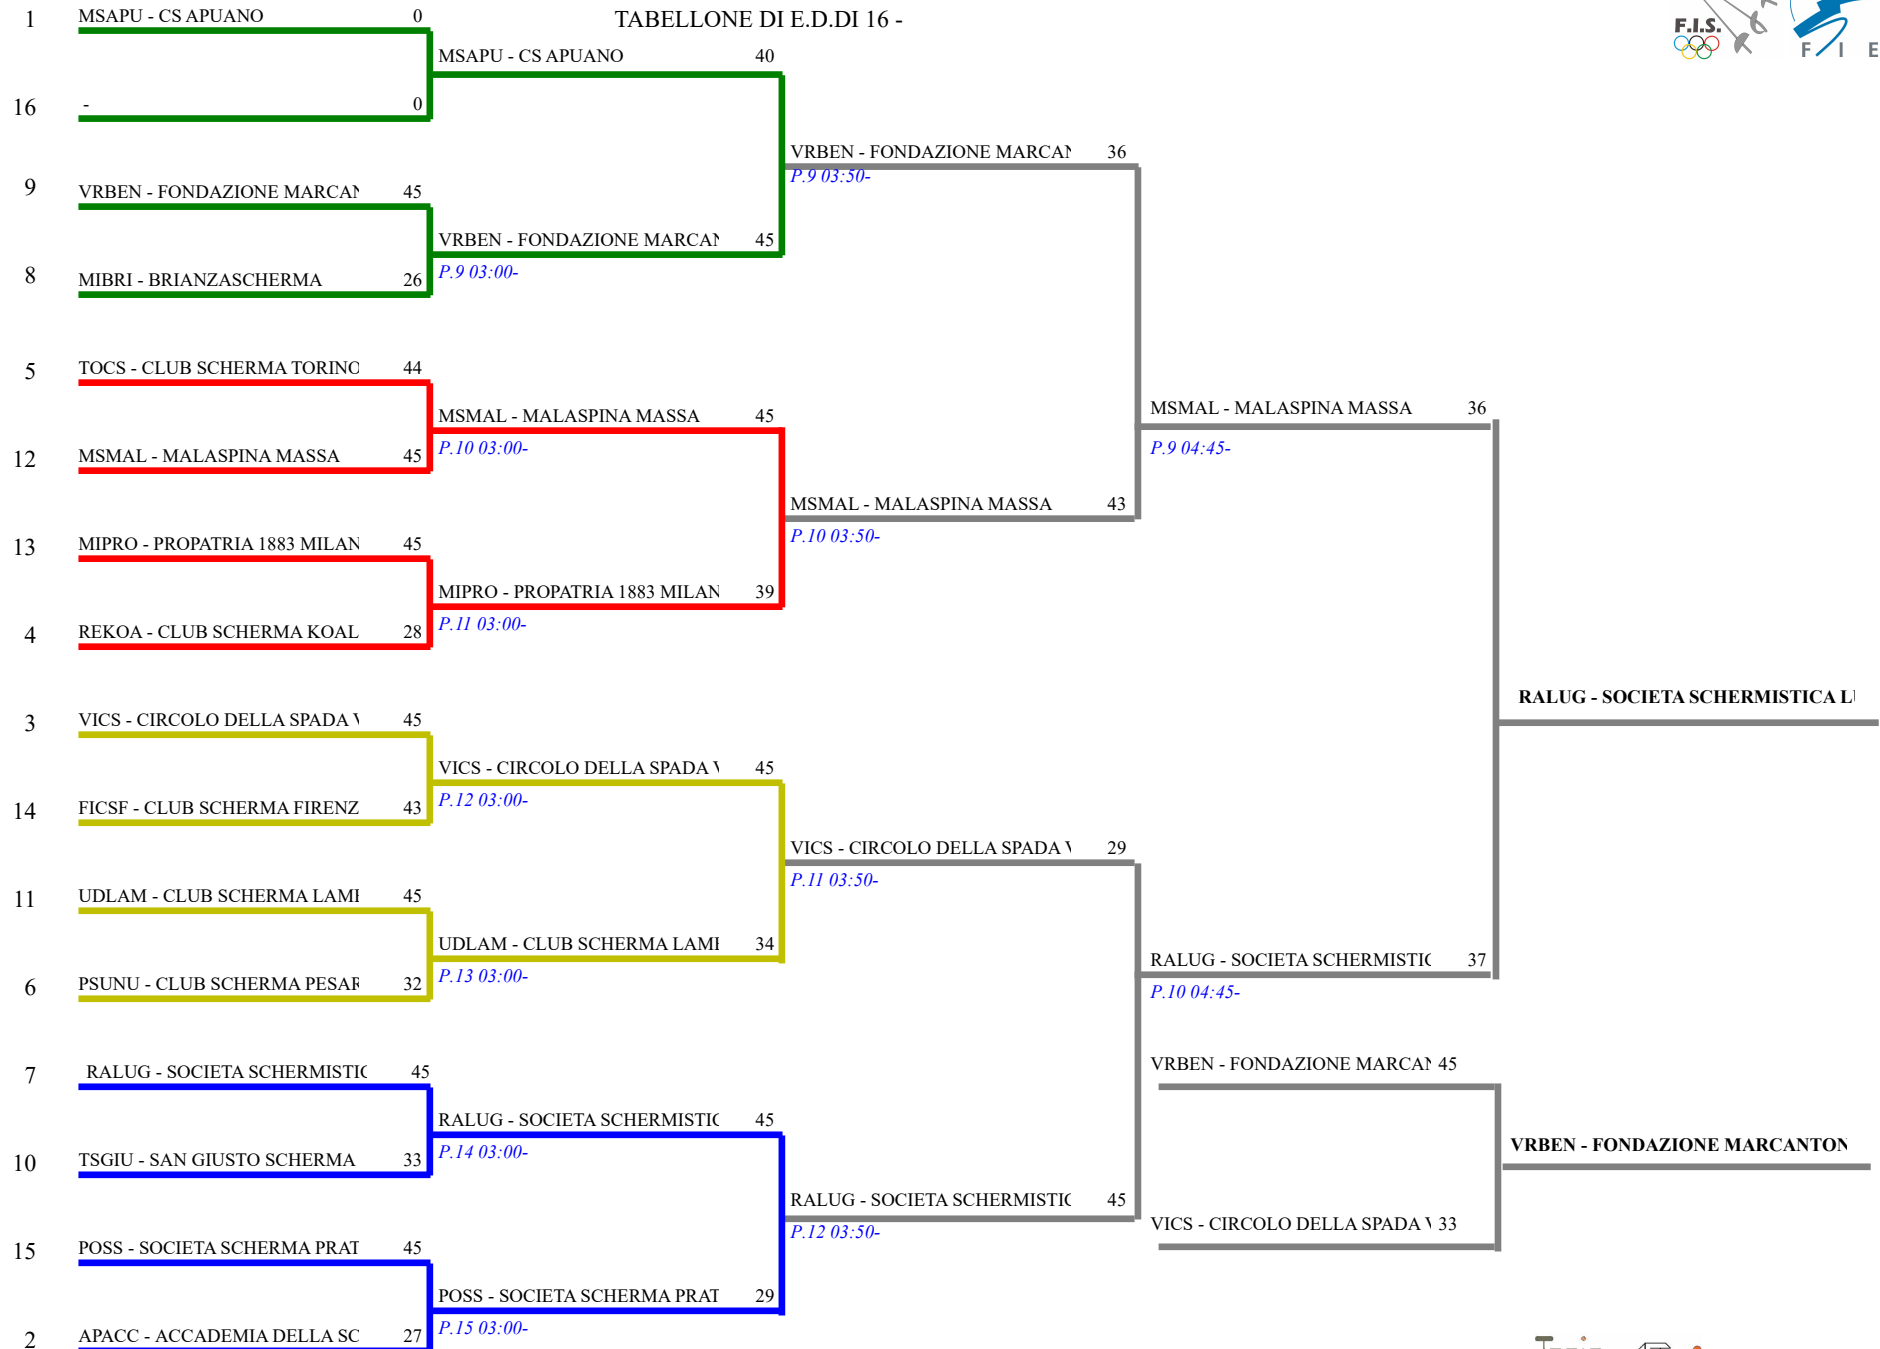

Classifica definitiva

Spada femminile a squadre

Piacenza- Camp. Italiani a squadre seri

<u>Classifica</u>	<u>Clas-ED</u>	<u>CodSoc</u>	<u>Sigla</u>	<u>Denominazione</u>	<u>Località</u>
1	1	1	76 RALUG	SOCIETA SCHERMISTICA LUGHESE BILLI SOFIA	Lugo LIVERANI FRANCESCA
2	2	2	20177 MSMAL	MALASPINA MASSA GONZALEZ SANDOVAL E	Massa MARSELLI ASIA
3	3	3	48 VRBEN	FONDAZIONE MARCANTONIO BENTEGODI FASCINELLI EMILIA	Verona MALAMUT REBECCA
4	4	4	40 VICS	CIRCOLO DELLA SPADA VICENZA PAROLIN MARIA SOFIA	Vicenza PIEMONTE ELEONORA
5	5	8	8910 MSAPU	CS APUANO LUCIANI SARA	Carrara PANZERA ISABELLA
6	6	8	9100 POSS	SOCIETA SCHERMA PRATO CALERI MATILDE	Prato CASALI ALICE
7	7	8	20248 MIPRO	PROPATRIA 1883 MILANO MARCHI LAVINIA	Milano MARI MARIANNA
8	8	8	57 UDLAM	CLUB SCHERMA LAME FRIULANE FILACORDA LUCIA	San Daniele del Friuli MARCUZZI IOGNA MART
9	9	16	4 TOCS	CLUB SCHERMA TORINO FERRARIS BEATRICE	Torino FERRERO MATILDA ARIE
10	10	16	20296 FICSF	CLUB SCHERMA FIRENZE GASPAROTTI AGNESE	Firenze GIUGNI CARLOTTA
11	11	16	20154 MIBRI	BRIANZASCHERMA CAPROTTI IRIS	Monza CITARELLA CAROLA
12	12	16	20216 TSGIU	SAN GIUSTO SCHERMA MATTELICH GIULIA	Trieste POLITELLI ANASTASIA
13	13	16	9605 REKOA	CLUB SCHERMA KOALA MARTINELLI SILVIA	Reggio nell Emilia MONTANARI SOFIA
14	14	16	20176 APACC	ACCADEMIA DELLA SCHERMA FERMO CARPICECI GIULIA	Fermo COLUMPSI MARTINA
15	15	16	116 PSUNU	CLUB SCHERMA PESARO LONIGRO SARA	Pesaro MONTI LUCREZIA

Spada femminile a squadre

TABELLONE DI E.D.DI 16 -

Spada femminile a squadre
TABELLONE DEI QUARTI DI FINALE

Spada femminile a squadre
 TABELLONE DEI QUARTI DI FINALE

Spada femminile a squadre
TABELLONE DEI QUARTI DI FINALE