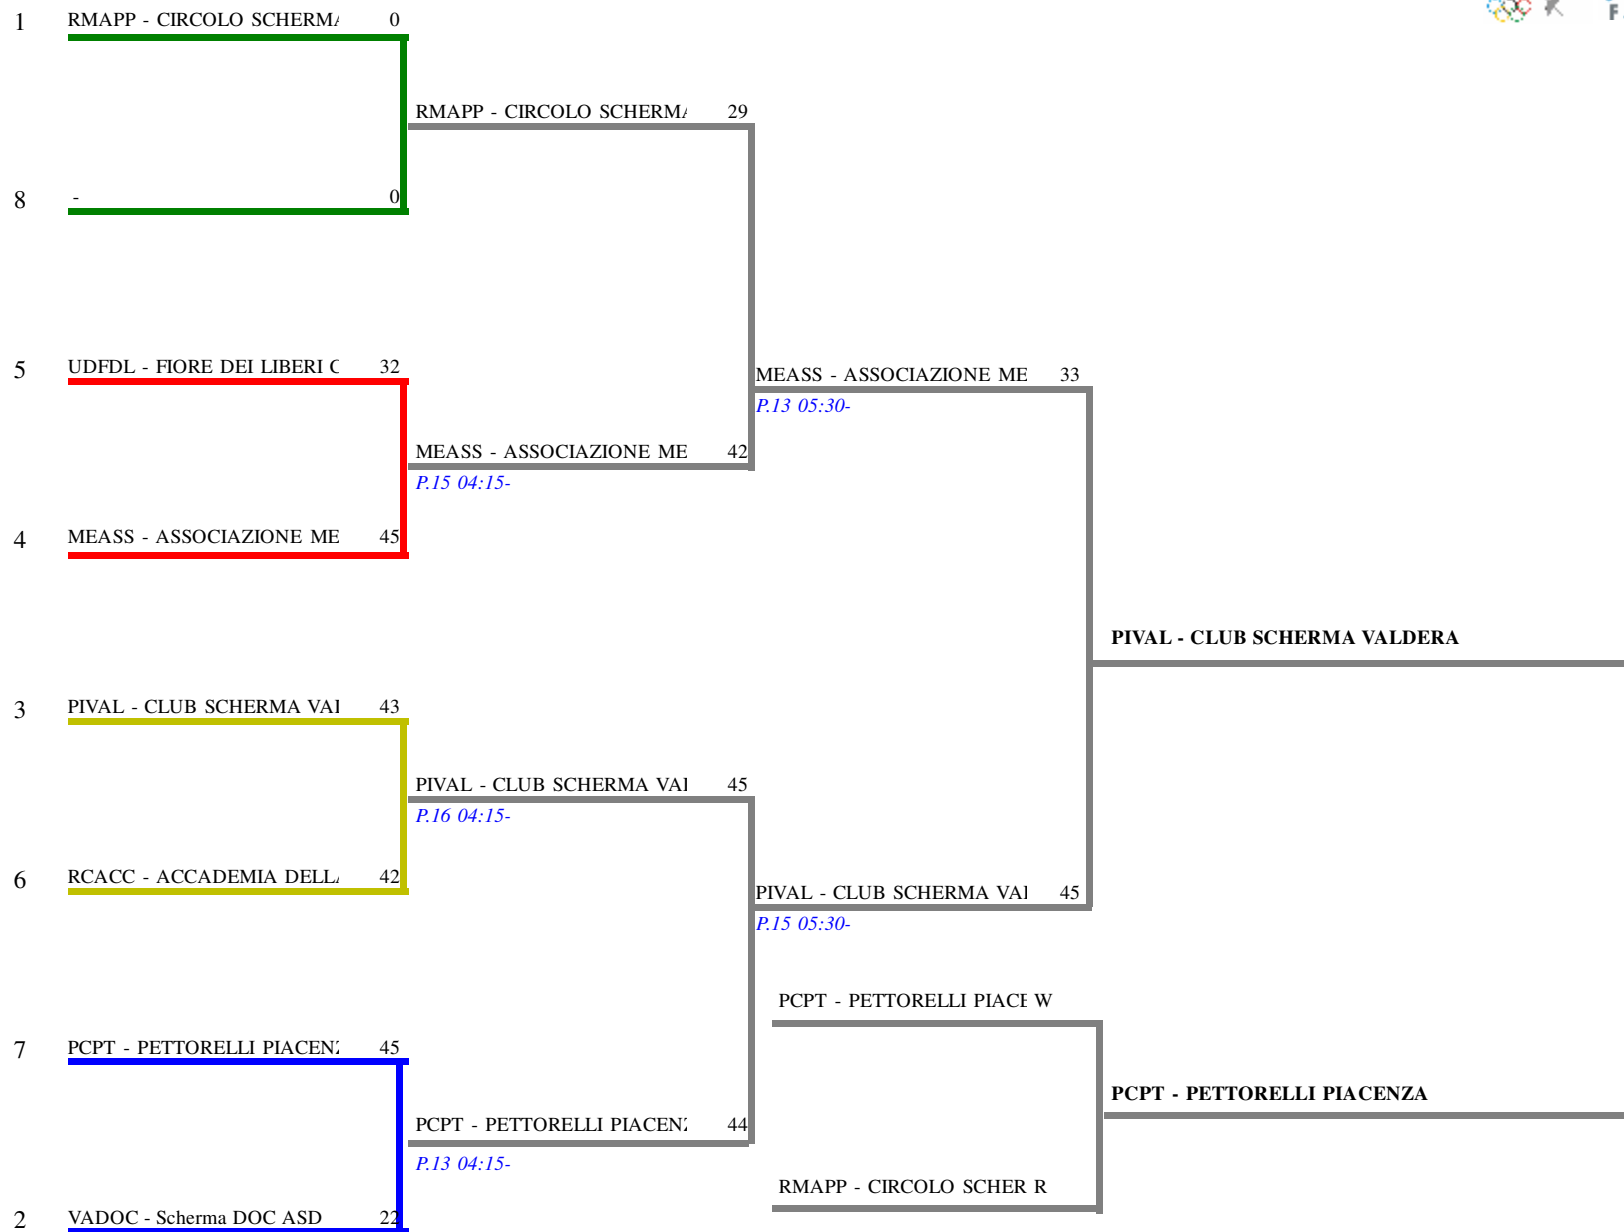

Fioretto femminile a squadre

TABELLONE DI E.D.DI 16 -

Fioretto femminile a squadre

TABELLONE DEI QUARTI DI FINALE

Fioretto femminile a squadre

TABELLONE DEI QUARTI DI FINALE

Fioretto femminile a squadre

TABELLONE DEI QUARTI DI FINALE

<u>Denominazione</u>	<u>Sigla</u>	<u>Località</u>	<u>Classific</u>	
1 NUOVO AMBROSIANO	MIAMB	Milano	1	-5,00
2 ADDA SCHERMA	MIADD	Truccazzano	2	-6,00
3 CLUB SCHERMA PESARO	PSUNU	Pesaro	3	-3,00
4 ASSOCIAZIONE MESSINA SCHERMA	MEASS	Torregrotta	4	-9,00
5 FIORE DEI LIBERI CIVIDALE UDINE	UDFDL	Cividale del Friuli	5	-10,00
6 CUS CAGLIARI	CACUS	Cagliari	5	-7,00
7 PETTORELLI PIACENZA	PCPT	Piacenza	7	-11,00
8 CIRCOLO SCHERMA APPIO	RMAPP	Roma	7	-12,00
9 CLUB SCHERMA RAPALLO	GERAP	Rapallo	9	-2,00
10 ANTONIANA SCHERMA PADOVA	PDANT	Padova	9	-1,00
11 ACCADEMIA DELLA SCHERMA REGG	RCACC	Reggio di Calabria	11	-13,00
12 CLUB SCHERMA ARIMINUM	RNARI	Rimini	11	-8,00
13 CIRCOLO DELLA SCHERMA BRINDIS	BRCS	Brindisi	13	-4,00
14 CLUB SCHERMA VALDERA	PIVAL	Pontedera	13	-14,00
15 Scherma DOC ASD	VADOC	Saronno	15	-15,00