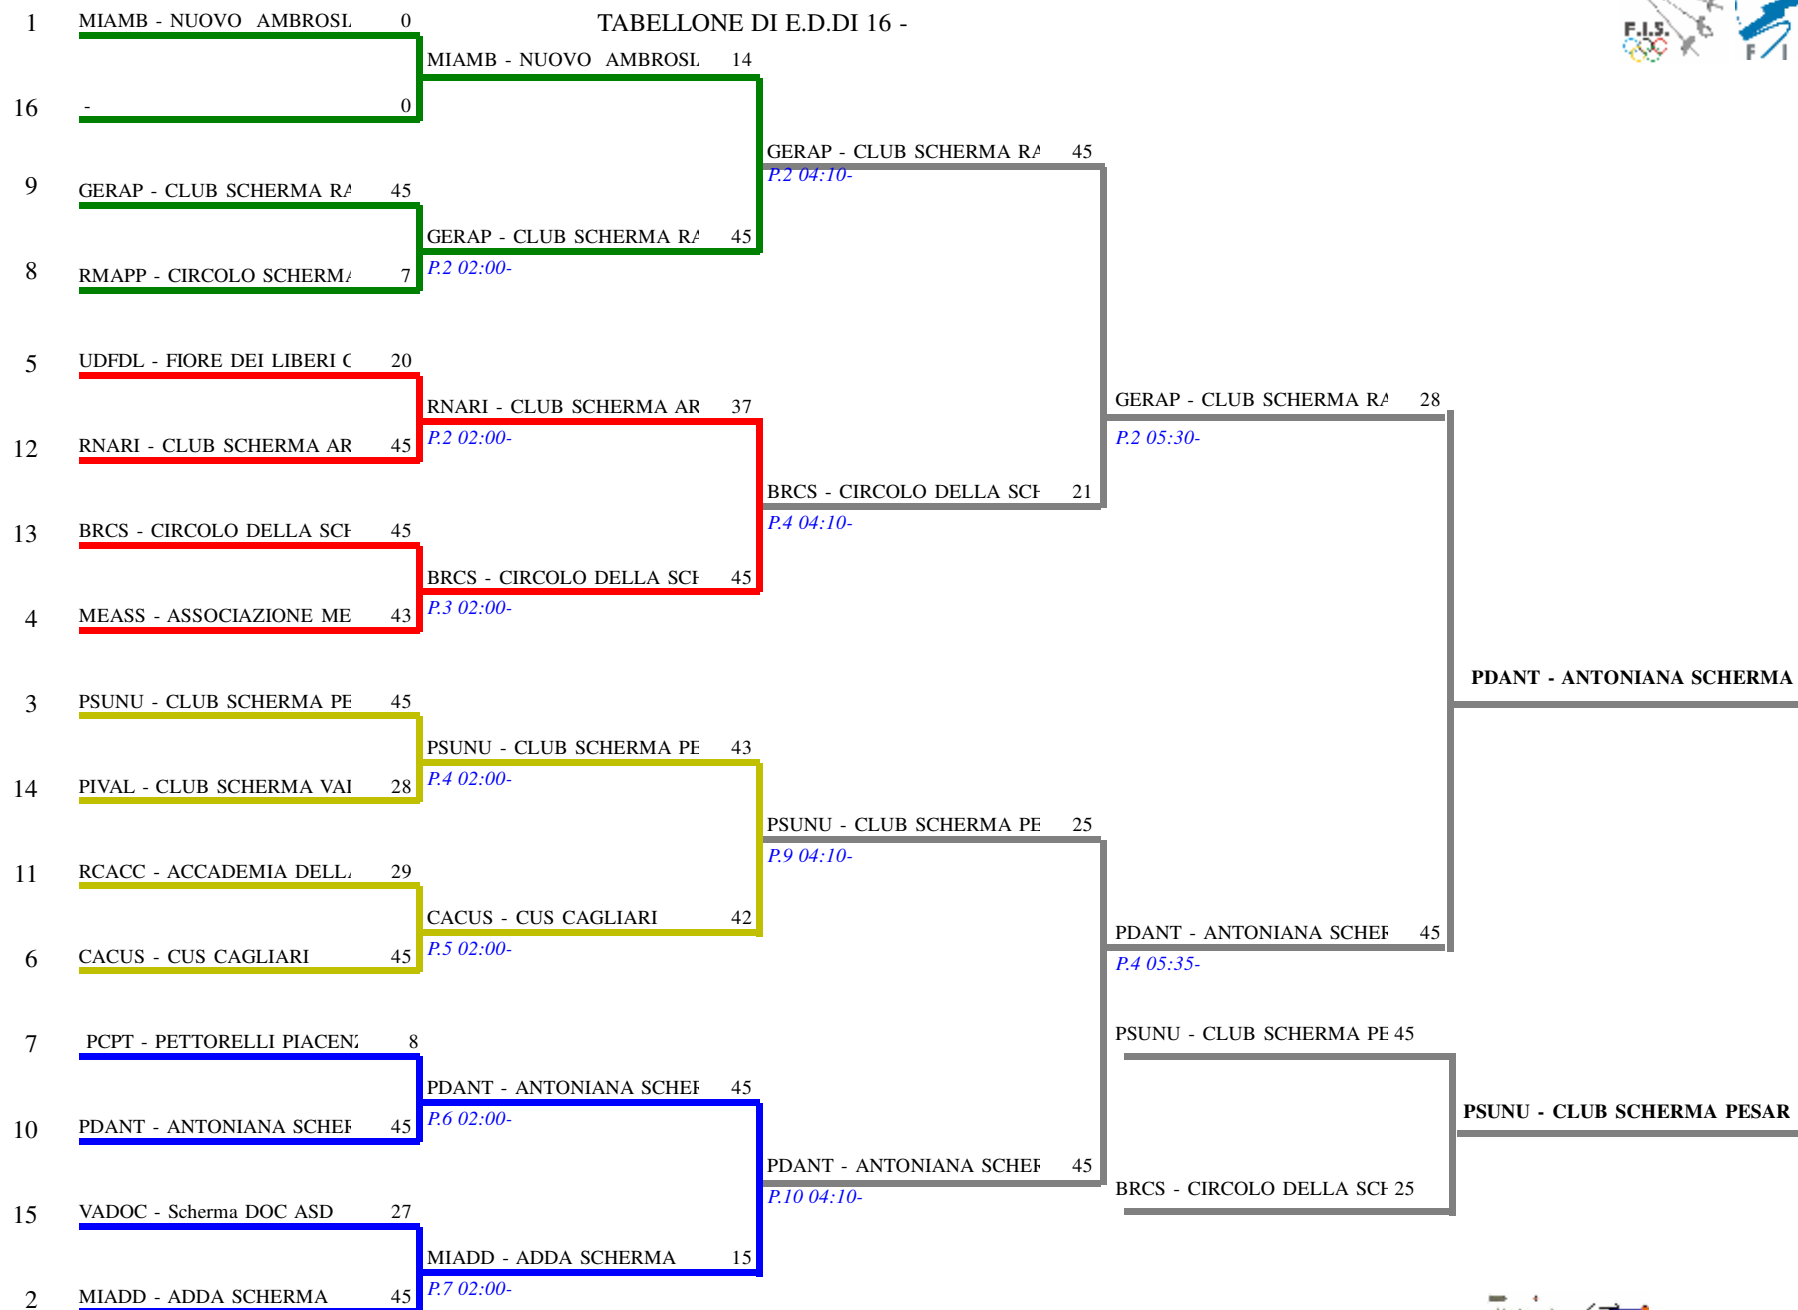

Fioretto femminile a squadre

TABELLONE DI E.D.DI 16 -