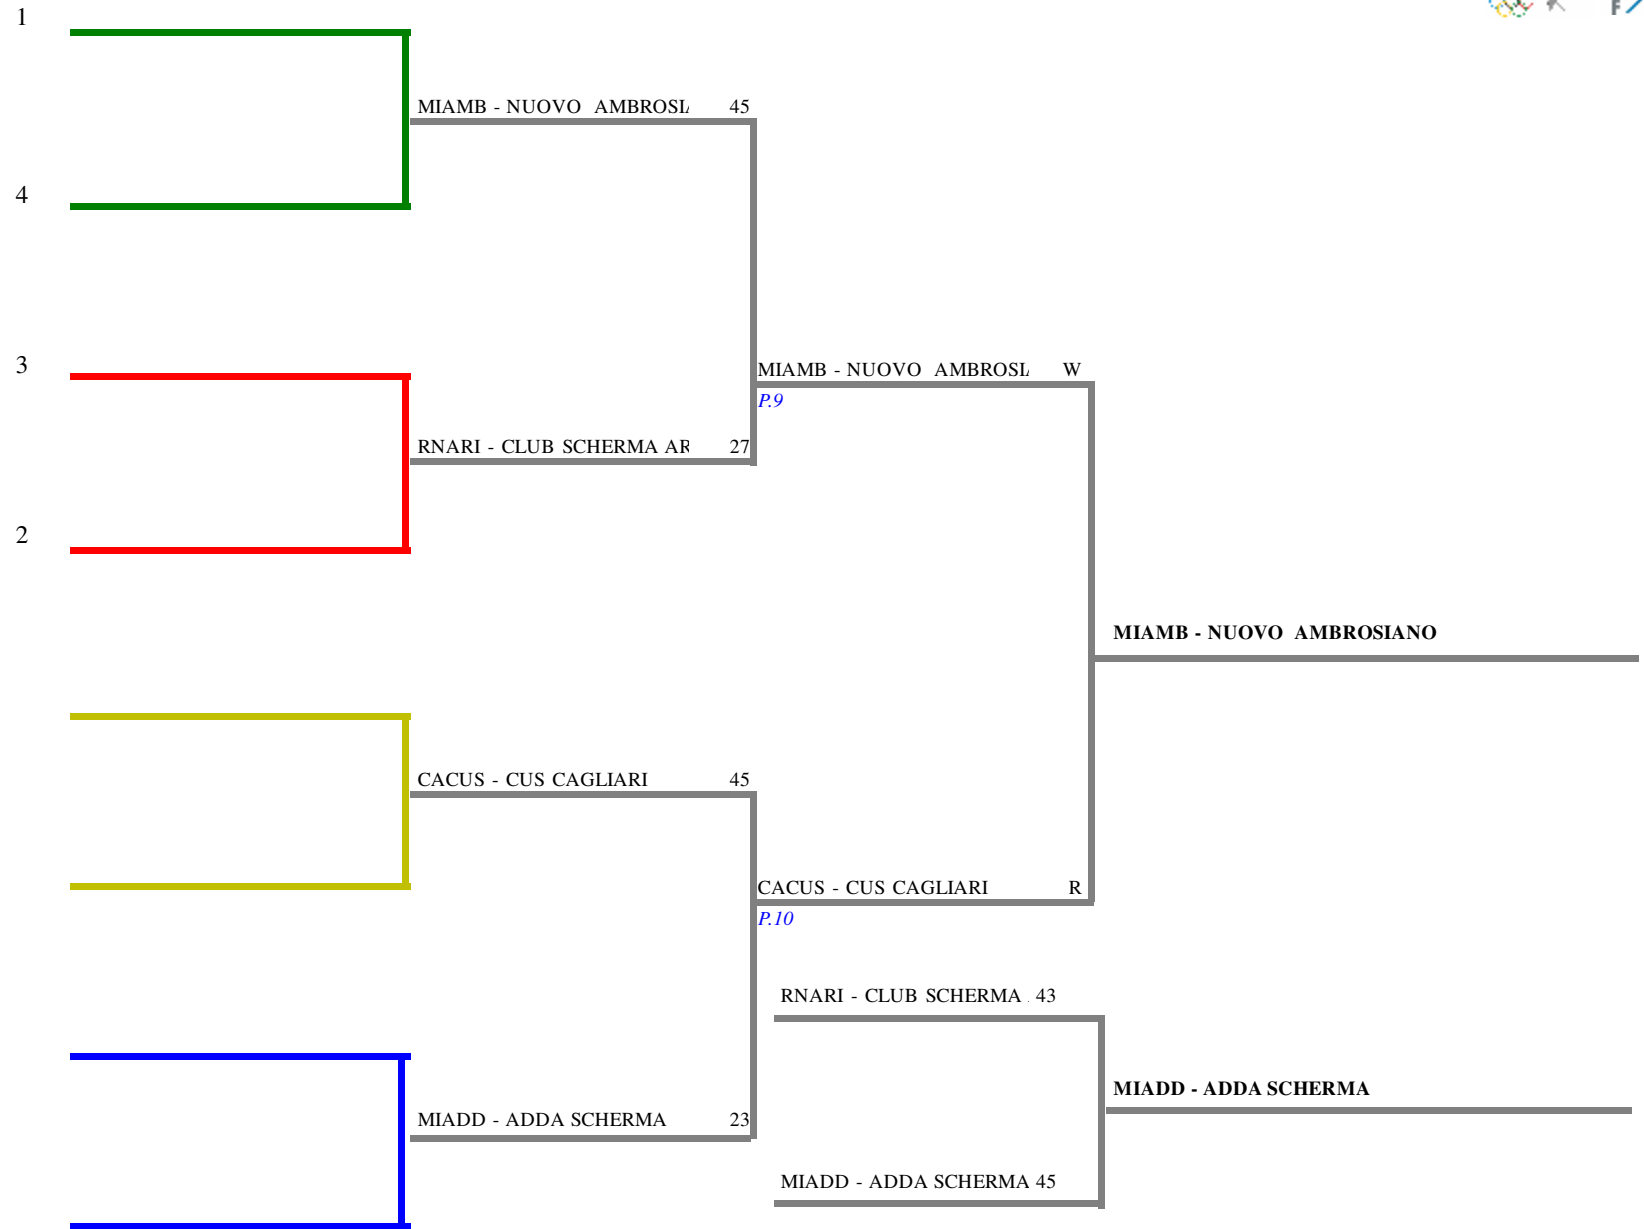

Fioretto femminile a squadre

TABELLONE DEI QUARTI DI FINALE