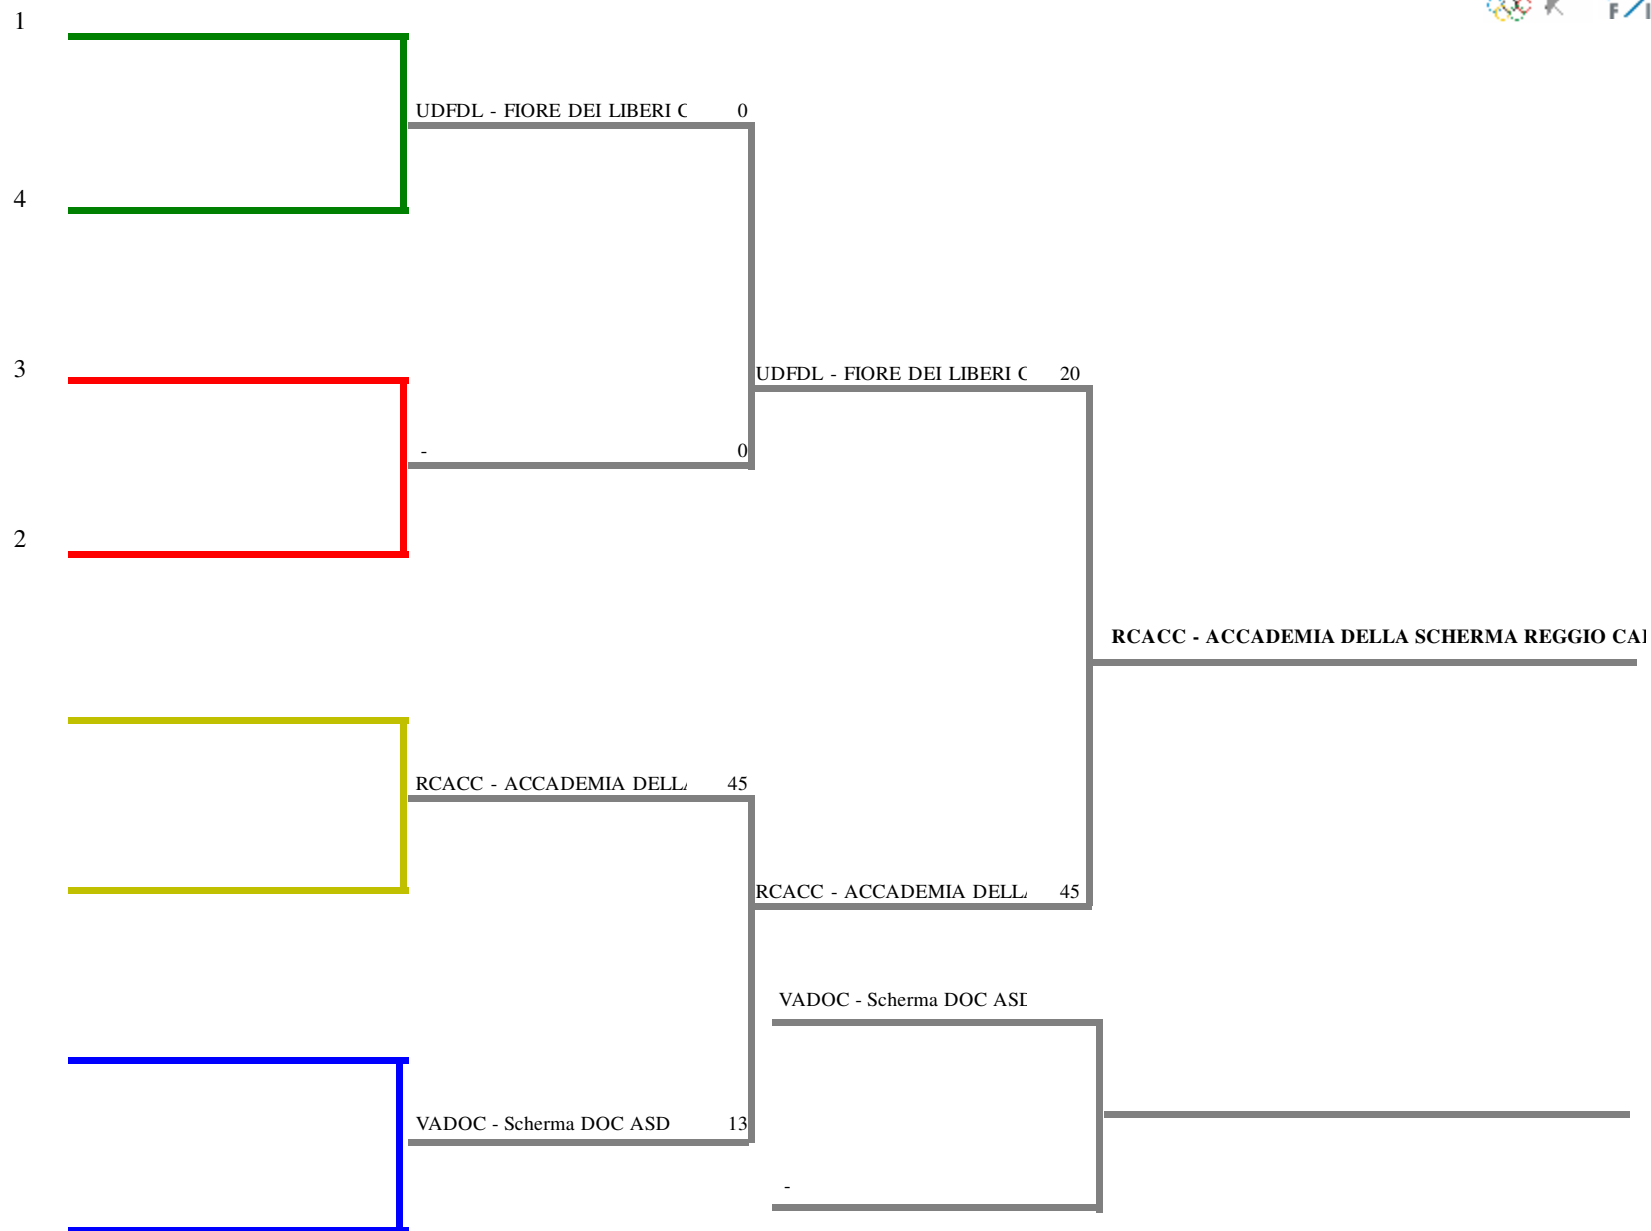

Fioretto femminile a squadre

TABELLONE DI E.D.DI 16 -

Fioretto femminile a squadre

TABELLONE DEI QUARTI DI FINALE

Fioretto femminile a squadre

TABELLONE DEI QUARTI DI FINALE

Fioretto femminile a squadre

TABELLONE DEI QUARTI DI FINALE

<u>Denominazione</u>	<u>Sigla</u>	<u>Località</u>	<u>Classific</u>	
1 NUOVO AMBROSIANO	MIAMB	Milano	1	-5,00
2 ADDA SCHERMA	MIADD	Truccazzano	2	-6,00
3 CLUB SCHERMA PESARO	PSUNU	Pesaro	3	-3,00
4 ASSOCIAZIONE MESSINA SCHERMA	MEASS	Torregrotta	4	-9,00
5 FIORE DEI LIBERI CIVIDALE UDINE	UDFDL	Cividale del Friuli	5	-10,00
6 CUS CAGLIARI	CACUS	Cagliari	5	-7,00
7 PETTORELLI PIACENZA	PCPT	Piacenza	7	-11,00
8 CIRCOLO SCHERMA APPIO	RMAPP	Roma	7	-12,00
9 CLUB SCHERMA RAPALLO	GERAP	Rapallo	9	-2,00
10 ANTONIANA SCHERMA PADOVA	PDANT	Padova	9	-1,00
11 ACCADEMIA DELLA SCHERMA REGG	RCACC	Reggio di Calabria	11	-13,00
12 CLUB SCHERMA ARIMINUM	RNARI	Rimini	11	-8,00
13 CIRCOLO DELLA SCHERMA BRINDIS	BRCS	Brindisi	13	-4,00
14 CLUB SCHERMA VALDERA	PIVAL	Pontedera	13	-14,00
15 Scherma DOC ASD	VADOC	Saronno	15	-15,00