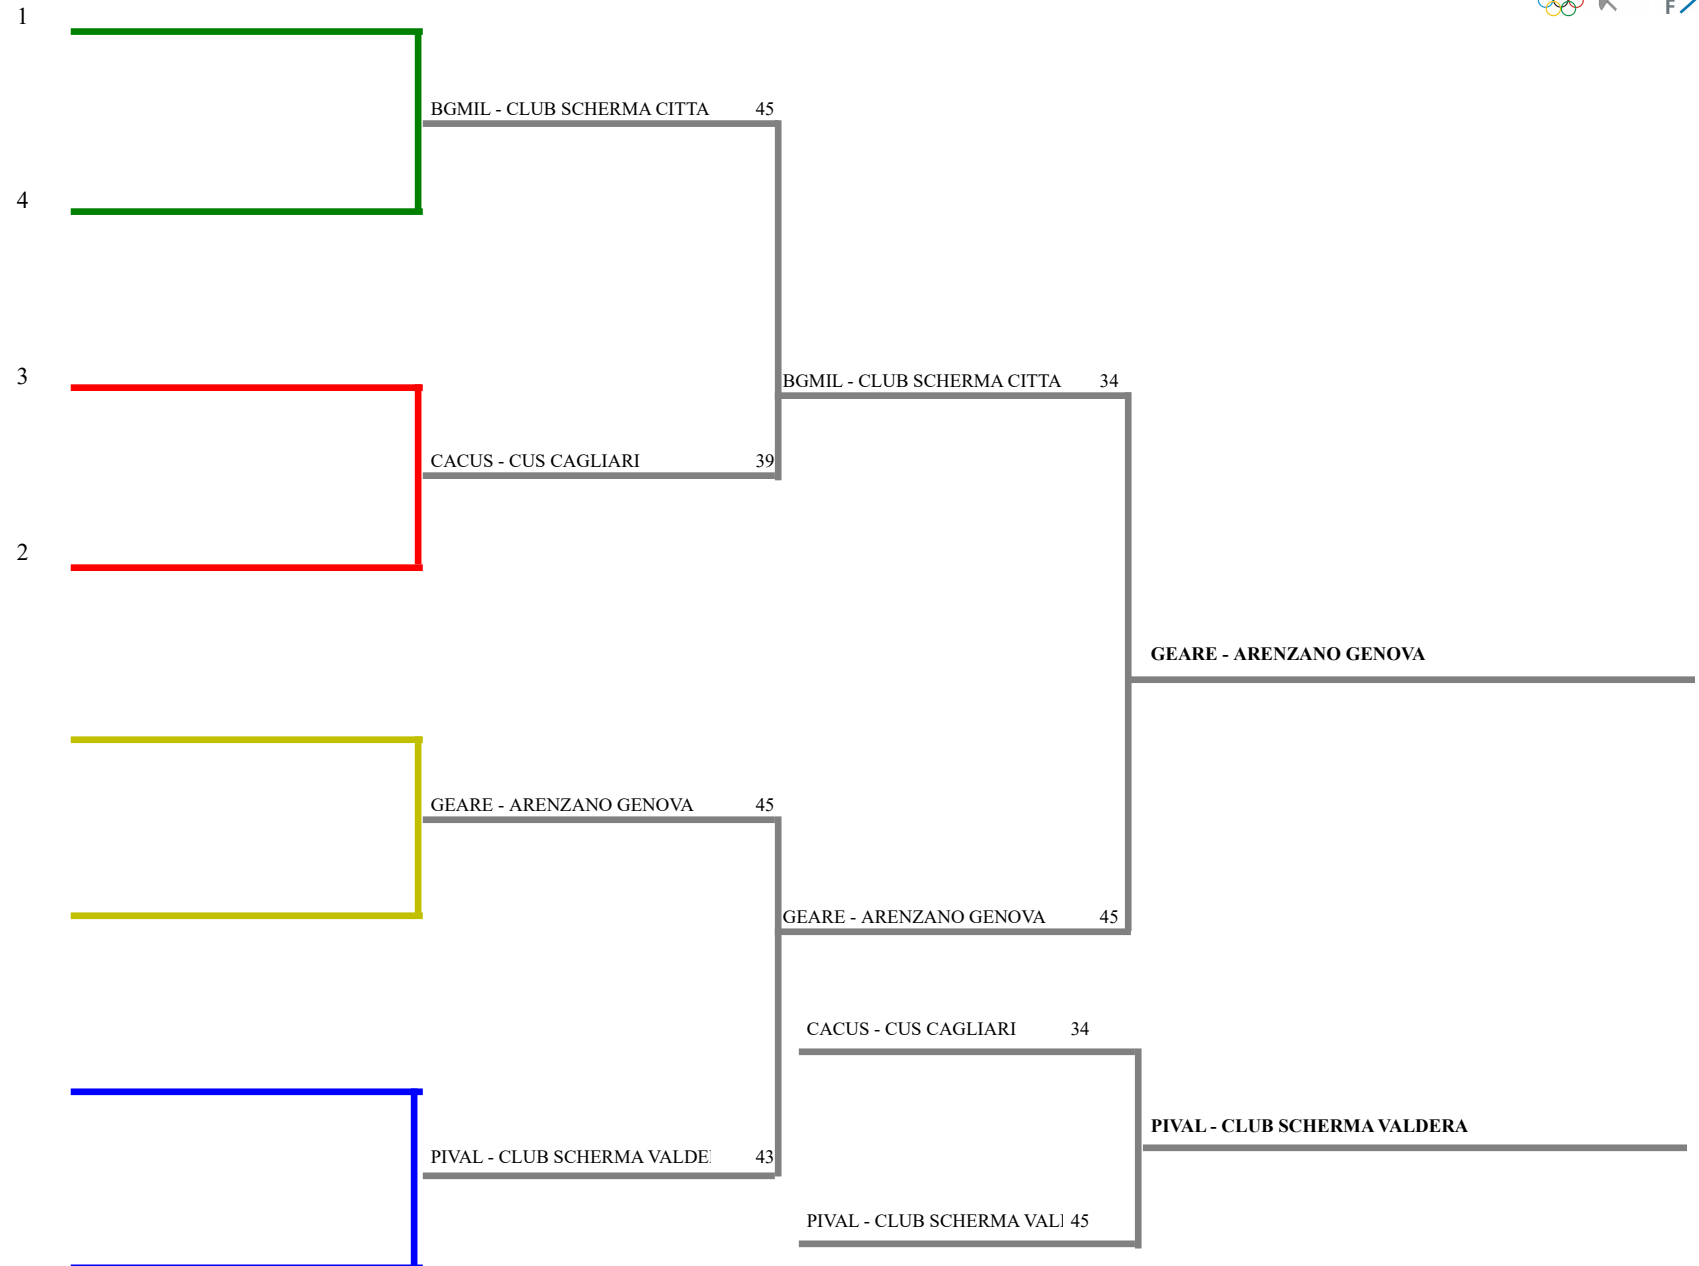

Classifica definitiva

Spada femminile a squadre

Piacenza- Camp. Italiani a squadre seri

<u>Classifica</u>	<u>Clas-ED</u>	<u>CodSoc</u>	<u>Sigla</u>	<u>Denominazione</u>	<u>Località</u>
1	1	1	9 VCPR	ASSOCIAZIONE SCHERMA PRO VERCELLI DELLA CIOPPA SARA	Vercelli ORSO ELEONORA
2	2	2	1702 LTGGS	CENTRO SCHERMA LATINA FRAGIOTTA ESTER	Latina MAMBRIN FRANCESCA
3	3	3	92 ARCS	CIRCOLO SCHERMA ARETINO GUASTELLA CHIARA	Arezzo LORITO LUCIA VIRGINIA
4	4	4	131 SANN	CS NEDO NADI PICARONE LUDOVICA	Salerno VINCIGUERRA ALESSANI
5	5	8	1911 GEARE	ARENZANO GENOVA POGGI MARGHERITA	Arenzano SPINELLI GRETA
6	6	8	20319 BGMIL	CLUB SCHERMA CITTA DEI MILLE DALDOSSI CAMILLA	Bergamo GELSO LUISA
7	7	8	20138 PIVAL	CLUB SCHERMA VALDERA GUIDI CHIARA	Pontedera MANCIN VERDIANA
8	8	8	171 CACUS	CUS CAGLIARI MELONI MARGHERITA	Cagliari SODDU GIULIA
9	9	16	20505 TOGIN	GINNASTICA VICTORIA LAMONACA KAJA	Torino MOLINARIO GINEVRA
10	10	16	9306 ANCSM	CS LA MISERICORDIA OSIMO GRISANTI LUDOVICA	Osimo MAGNANINI ALESSIA
11	11	16	20349 SIELS	CLUB SCHERMA COLLE VAL D ELSA BELLUOMINI VIOLA	Colle di Val d Elsa DIMITRI GIOVANNA MAR
12	12	16	20494 CRACS	ACC SCHERMA CREMONA ASD BELLINI ALICE	Cremona MARCHESINI CHIARA

Spada femminile a squadre

TABELLONE DI E.D.DI 16 -

Spada femminile a squadre
TABELLONE DEI QUARTI DI FINALE

Spada femminile a squadre
TABELLONE DEI QUARTI DI FINALE

	<u>Denominazione</u>	<u>Sigla</u>	<u>Località</u>	<u>Classific</u>	
1	CIRCOLO SCHERMA ARETINO	ARCS	Arezzo	1	-3,00
2	CLUB SCHERMA VALDERA	PIVAL	Pontedera	3	-5,00
3	CENTRO SCHERMA LATINA	LTGGS	Latina	4	-2,00
4	CUS CAGLIARI	CACUS	Cagliari	5	-6,00
5	ASSOCIAZIONE SCHERMA PRO VERCELL	VCPRO	Vercelli	6	-1,00
6	CS LA MISERICORDIA OSIMO	ANCSM	Osimo	7	-9,00
7	CLUB SCHERMA COLLE VAL D ELSA	SIELS	Colle di Val d Elsa	9	-10,00
8	CS NEDO NADI	SANN	Salerno	10	-4,00
9	ACC SCHERMA CREMONA ASD	CRACS	Cremona	11	-11,00
10	CLUB SCHERMA CITTA DEI MILLE	BGMIL	Bergamo	12	-7,00
11	ARENZANO GENOVA	GEARE	Arenzano	13	-8,00
12	GINNASTICA VICTORIA	TOGIN	Torino	15	-12,00