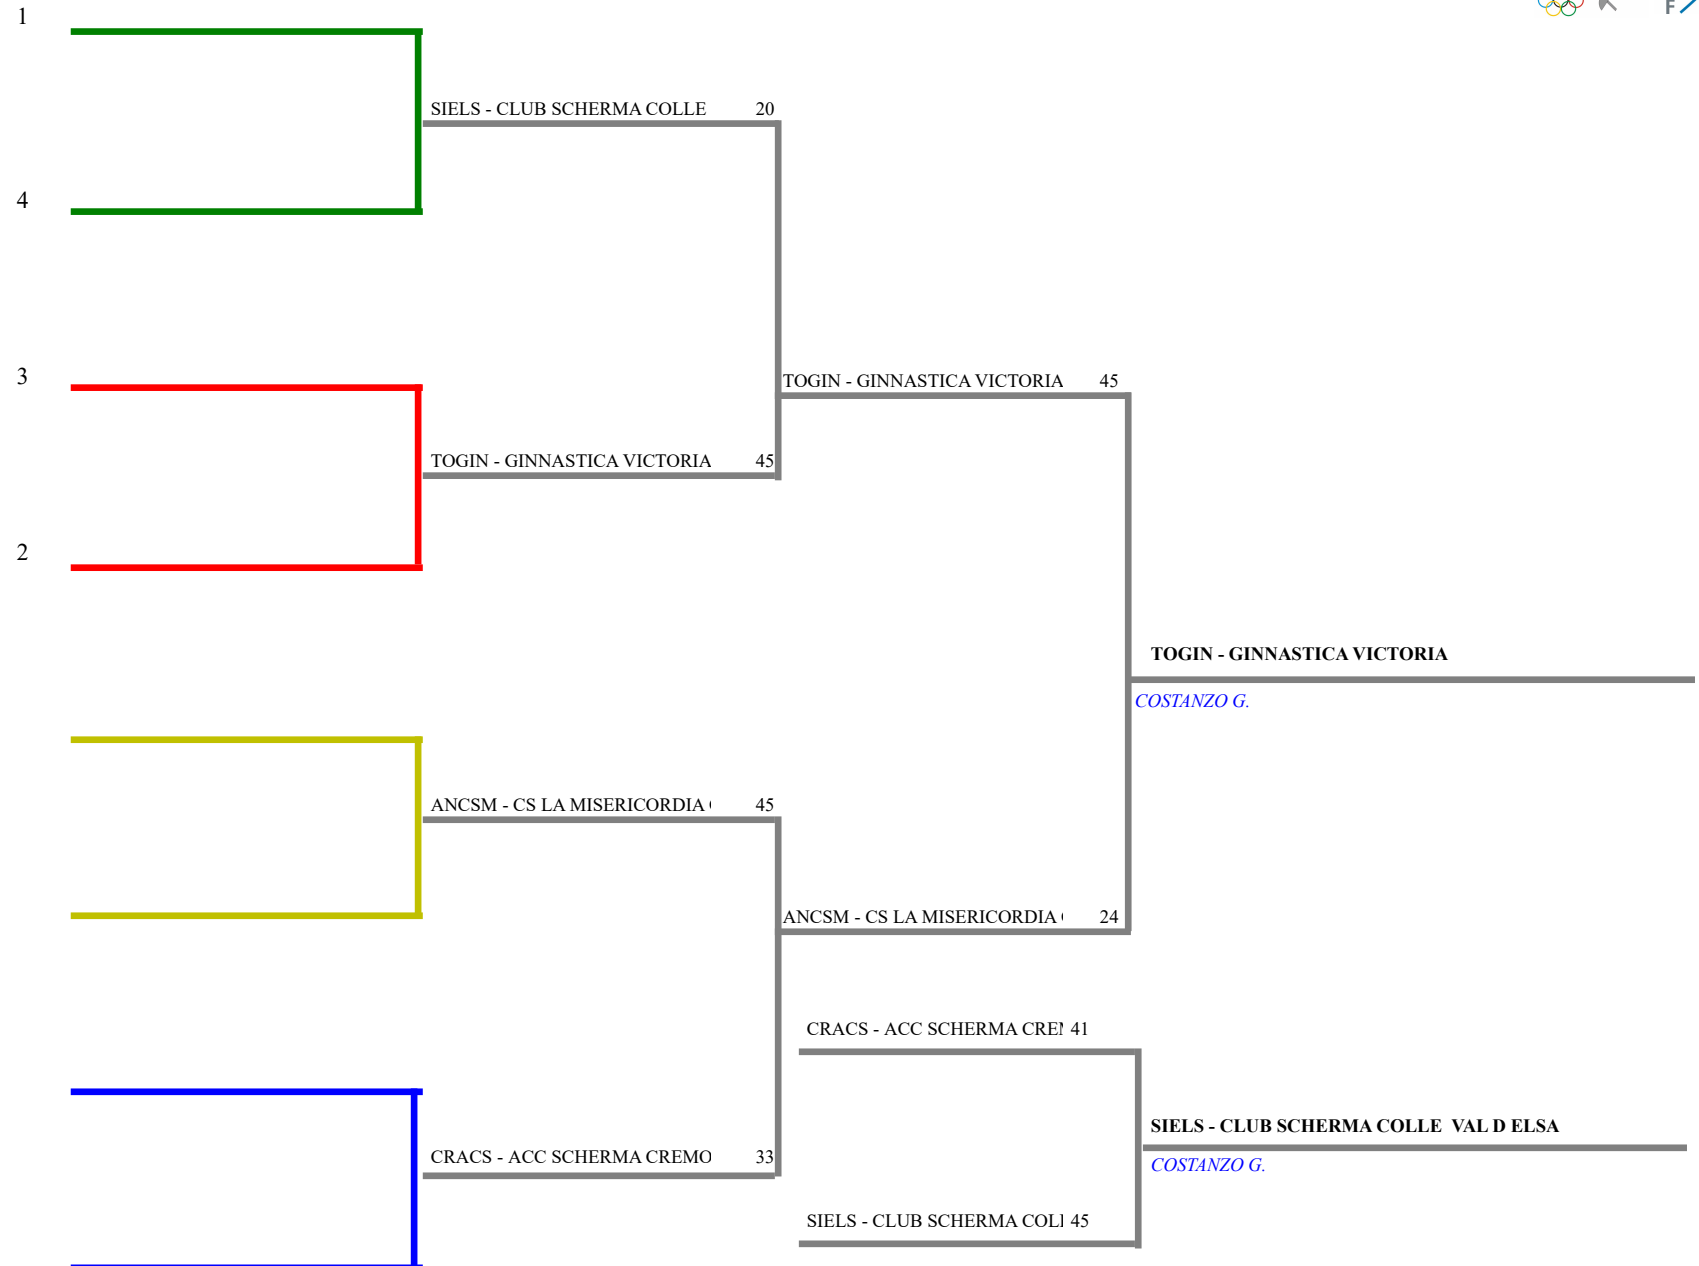

Classifica definitiva

Spada femminile a squadre

Piacenza- Camp. Italiani a squadre seri

<u>Classifica</u>	<u>Clas-ED</u>	<u>CodSoc</u>	<u>Sigla</u>	<u>Denominazione</u>	<u>Località</u>
1	1	1	9 VCPR	ASSOCIAZIONE SCHERMA PRO VERCELLI DELLA CIOPPA SARA	Vercelli ORSO ELEONORA
2	2	2	1702 LTGGS	CENTRO SCHERMA LATINA FRAGIOTTA ESTER	Latina MAMBRIN FRANCESCA
3	3	3	92 ARCS	CIRCOLO SCHERMA ARETINO GUASTELLA CHIARA	Arezzo LORITO LUCIA VIRGINIA
4	4	4	131 SANN	CS NEDO NADI PICARONE LUDOVICA	Salerno VINCIGUERRA ALESSANI
5	5	8	1911 GEARE	ARENZANO GENOVA POGGI MARGHERITA	Arenzano SPINELLI GRETA
6	6	8	20319 BGMIL	CLUB SCHERMA CITTA DEI MILLE DALDOSSI CAMILLA	Bergamo GELSO LUISA
7	7	8	20138 PIVAL	CLUB SCHERMA VALDERA GUIDI CHIARA	Pontedera MANCIN VERDIANA
8	8	8	171 CACUS	CUS CAGLIARI MELONI MARGHERITA	Cagliari SODDU GIULIA
9	9	16	20505 TOGIN	GINNASTICA VICTORIA LAMONACA KAJA	Torino MOLINARIO GINEVRA
10	10	16	9306 ANCSM	CS LA MISERICORDIA OSIMO GRISANTI LUDOVICA	Osimo MAGNANINI ALESSIA
11	11	16	20349 SIELS	CLUB SCHERMA COLLE VAL D ELSA BELLUOMINI VIOLA	Colle di Val d Elsa DIMITRI GIOVANNA MAR
12	12	16	20494 CRACS	ACC SCHERMA CREMONA ASD BELLINI ALICE	Cremona MARCHESINI CHIARA

Spada femminile a squadre

TABELLONE DI E.D.DI 16 -

Spada femminile a squadre
TABELLONE DEI QUARTI DI FINALE

Spada femminile a squadre
TABELLONE DEI QUARTI DI FINALE

	<u>Denominazione</u>	<u>Sigla</u>	<u>Località</u>	<u>Classific</u>	
1	CIRCOLO SCHERMA ARETINO	ARCS	Arezzo	1	-3,00
2	CLUB SCHERMA VALDERA	PIVAL	Pontedera	3	-5,00
3	CENTRO SCHERMA LATINA	LTGGS	Latina	4	-2,00
4	CUS CAGLIARI	CACUS	Cagliari	5	-6,00
5	ASSOCIAZIONE SCHERMA PRO VERCELL	VCPRO	Vercelli	6	-1,00
6	CS LA MISERICORDIA OSIMO	ANCSM	Osimo	7	-9,00
7	CLUB SCHERMA COLLE VAL D ELSA	SIELS	Colle di Val d Elsa	9	-10,00
8	CS NEDO NADI	SANN	Salerno	10	-4,00
9	ACC SCHERMA CREMONA ASD	CRACS	Cremona	11	-11,00
10	CLUB SCHERMA CITTA DEI MILLE	BGMIL	Bergamo	12	-7,00
11	ARENZANO GENOVA	GEARE	Arenzano	13	-8,00
12	GINNASTICA VICTORIA	TOGIN	Torino	15	-12,00