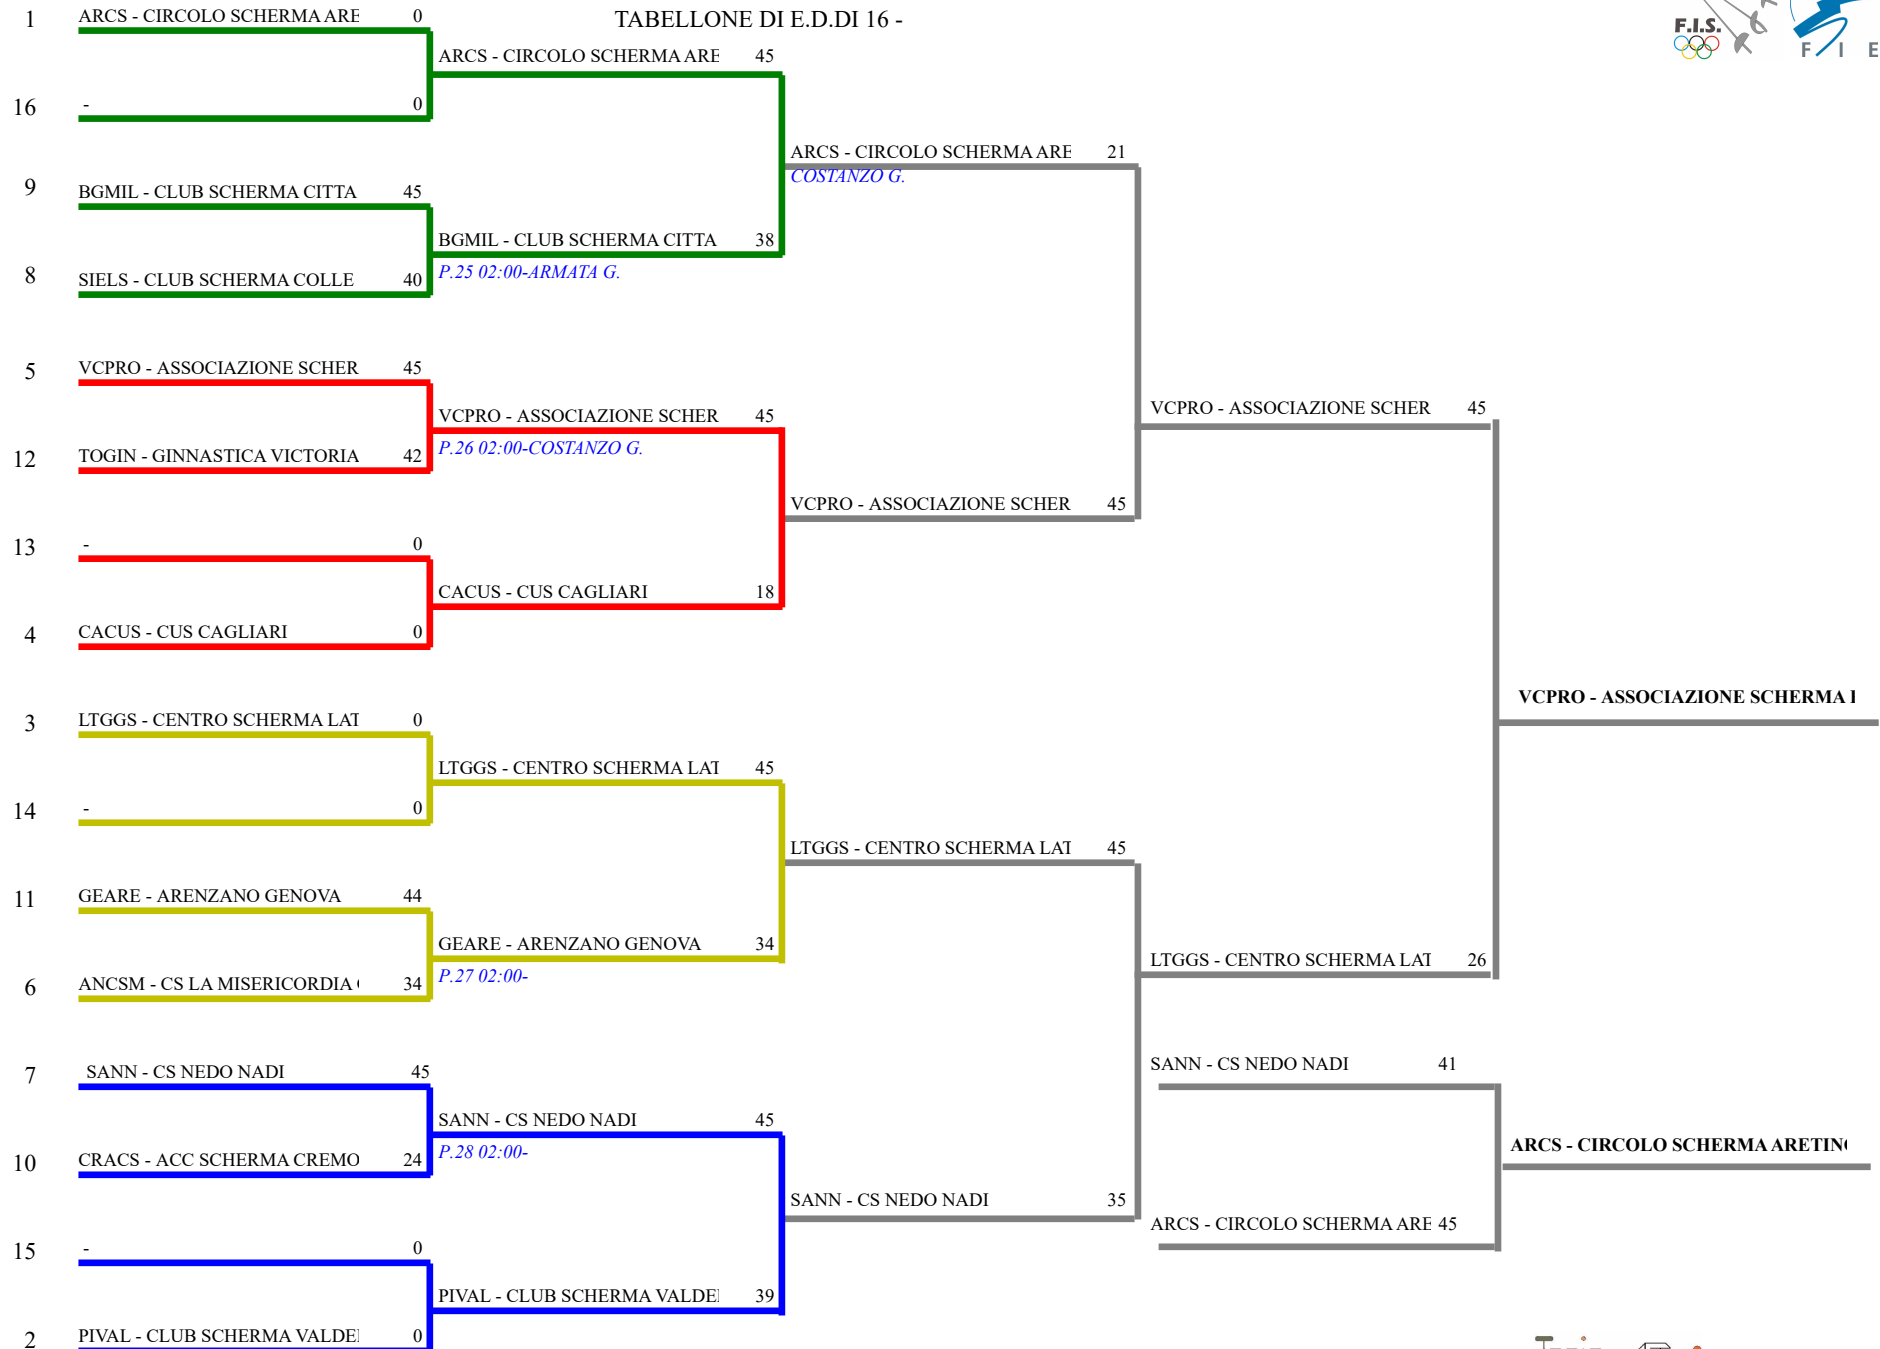

Classifica definitiva

Spada femminile a squadre

Piacenza- Camp. Italiani a squadre seri

<u>Classifica</u>	<u>Clas-ED</u>	<u>CodSoc</u>	<u>Sigla</u>	<u>Denominazione</u>	<u>Località</u>
1	1	1	9 VCPR	ASSOCIAZIONE SCHERMA PRO VERCELLI DELLA CIOPPA SARA	Vercelli ORSO ELEONORA
2	2	2	1702 LTGGS	CENTRO SCHERMA LATINA FRAGIOTTA ESTER	Latina MAMBRIN FRANCESCA
3	3	3	92 ARCS	CIRCOLO SCHERMA ARETINO GUASTELLA CHIARA	Arezzo LORITO LUCIA VIRGINIA
4	4	4	131 SANN	CS NEDO NADI PICARONE LUDOVICA	Salerno VINCIGUERRA ALESSANI
5	5	8	1911 GEARE	ARENZANO GENOVA POGGI MARGHERITA	Arenzano SPINELLI GRETA
6	6	8	20319 BGMIL	CLUB SCHERMA CITTA DEI MILLE DALDOSSI CAMILLA	Bergamo GELSO LUISA
7	7	8	20138 PIVAL	CLUB SCHERMA VALDERA GUIDI CHIARA	Pontedera MANCIN VERDIANA
8	8	8	171 CACUS	CUS CAGLIARI MELONI MARGHERITA	Cagliari SODDU GIULIA
9	9	16	20505 TOGIN	GINNASTICA VICTORIA LAMONACA KAJA	Torino MOLINARIO GINEVRA
10	10	16	9306 ANCSM	CS LA MISERICORDIA OSIMO GRISANTI LUDOVICA	Osimo MAGNANINI ALESSIA
11	11	16	20349 SIELS	CLUB SCHERMA COLLE VAL D ELSA BELLUOMINI VIOLA	Colle di Val d Elsa DIMITRI GIOVANNA MAR
12	12	16	20494 CRACS	ACC SCHERMA CREMONA ASD BELLINI ALICE	Cremona MARCHESINI CHIARA

Spada femminile a squadre

TABELLONE DI E.D.DI 16 -

Spada femminile a squadre
TABELLONE DEI QUARTI DI FINALE

Spada femminile a squadre
TABELLONE DEI QUARTI DI FINALE

	<u>Denominazione</u>	<u>Sigla</u>	<u>Località</u>	<u>Classific</u>	
1	CIRCOLO SCHERMA ARETINO	ARCS	Arezzo	1	-3,00
2	CLUB SCHERMA VALDERA	PIVAL	Pontedera	3	-5,00
3	CENTRO SCHERMA LATINA	LTGGS	Latina	4	-2,00
4	CUS CAGLIARI	CACUS	Cagliari	5	-6,00
5	ASSOCIAZIONE SCHERMA PRO VERCELL	VCPRO	Vercelli	6	-1,00
6	CS LA MISERICORDIA OSIMO	ANCSM	Osimo	7	-9,00
7	CLUB SCHERMA COLLE VAL D ELSA	SIELS	Colle di Val d Elsa	9	-10,00
8	CS NEDO NADI	SANN	Salerno	10	-4,00
9	ACC SCHERMA CREMONA ASD	CRACS	Cremona	11	-11,00
10	CLUB SCHERMA CITTA DEI MILLE	BGMIL	Bergamo	12	-7,00
11	ARENZANO GENOVA	GEARE	Arenzano	13	-8,00
12	GINNASTICA VICTORIA	TOGIN	Torino	15	-12,00