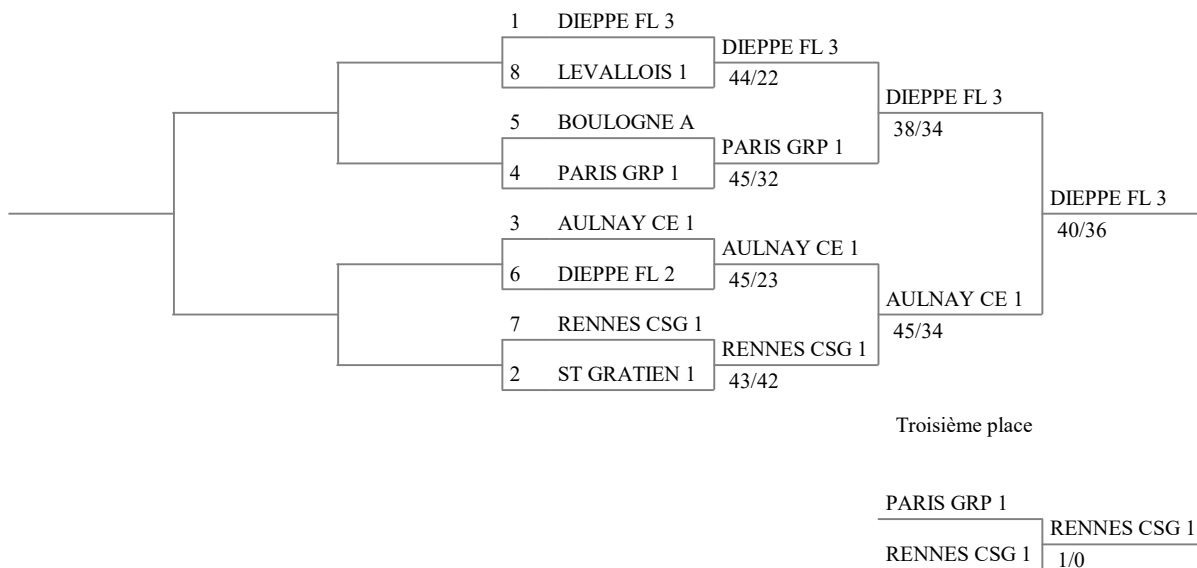

Tableau principal

Tableau pour la 9^e place

Tableau pour la 13^e place

Match pour la 15^e place

Match pour la 11^e place

Tableau pour la 5^e place

Match pour la 7^e place

Match pour la 3^e place

Championnat de France N1 - N2 par équipe

EPEE DAMES VETERANS

9e place Tableau 9-16 de 4 Tableau 9-16 de 8 Tableau de 8 Demi-finales Finale

11e place

15e place Tableau 13-16 de 4 13e place

7e place Tableau 5-8 de 4 5e place