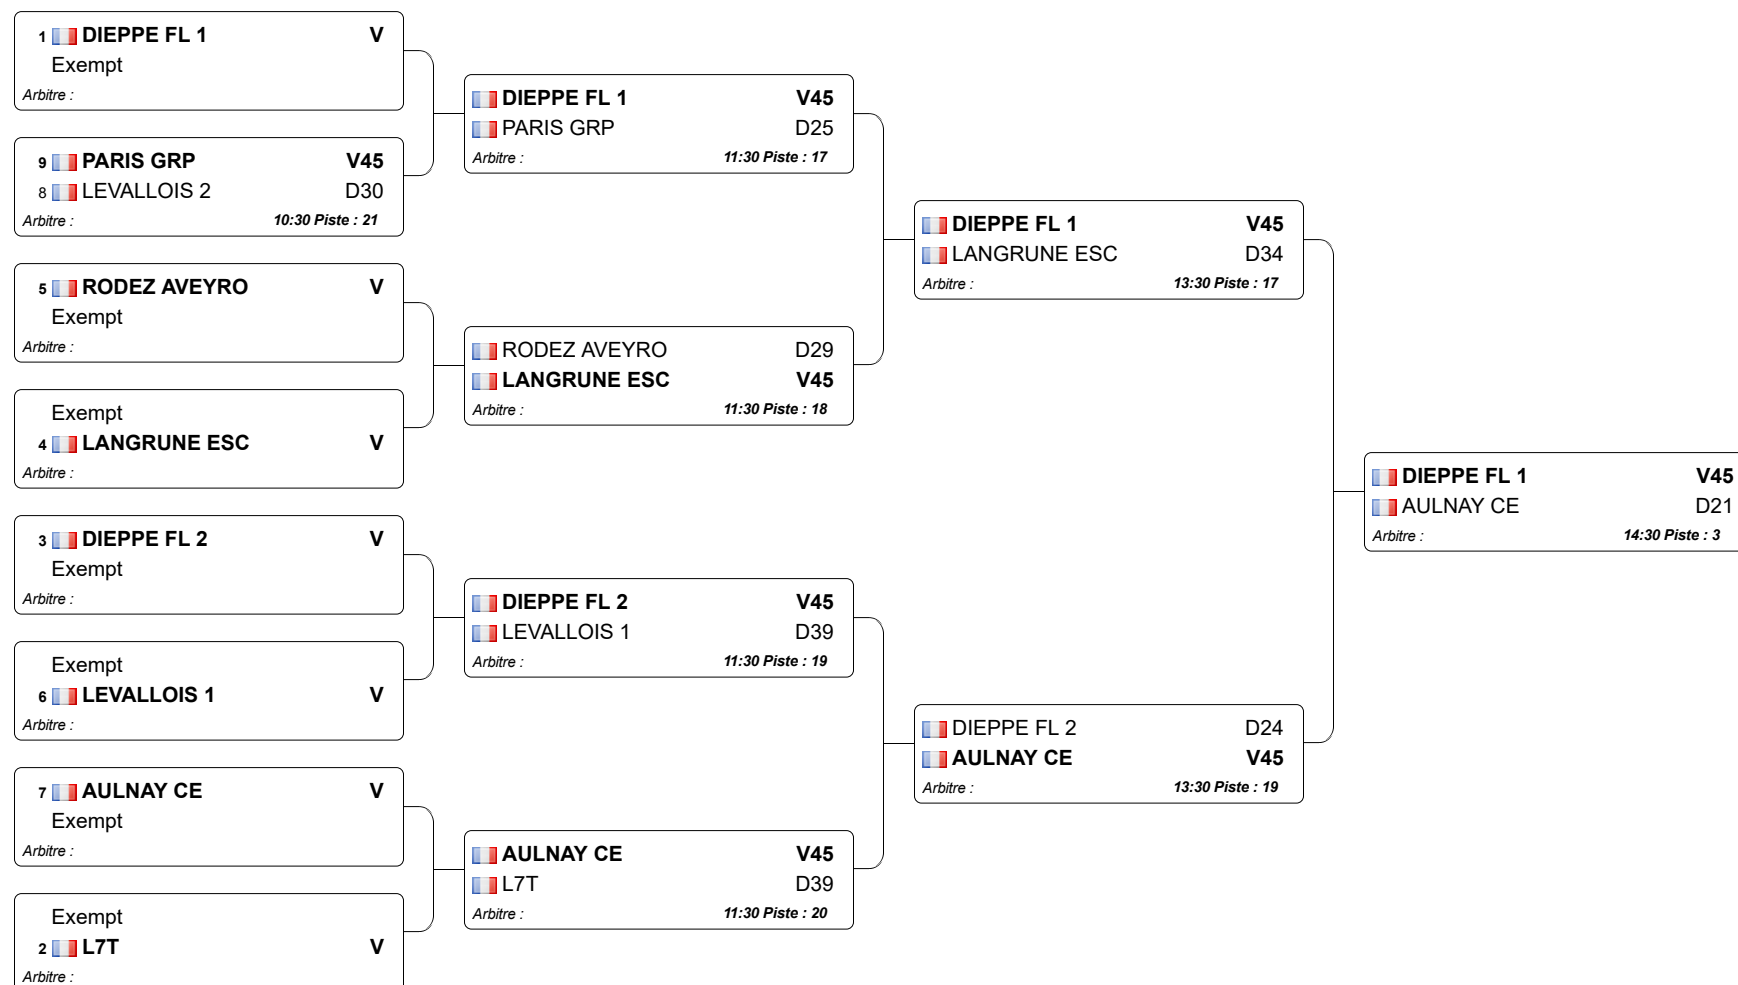

Epée dames par équipes N1/N2

25.06.2023 -

Tableau principal

Tableau pour la 9e place