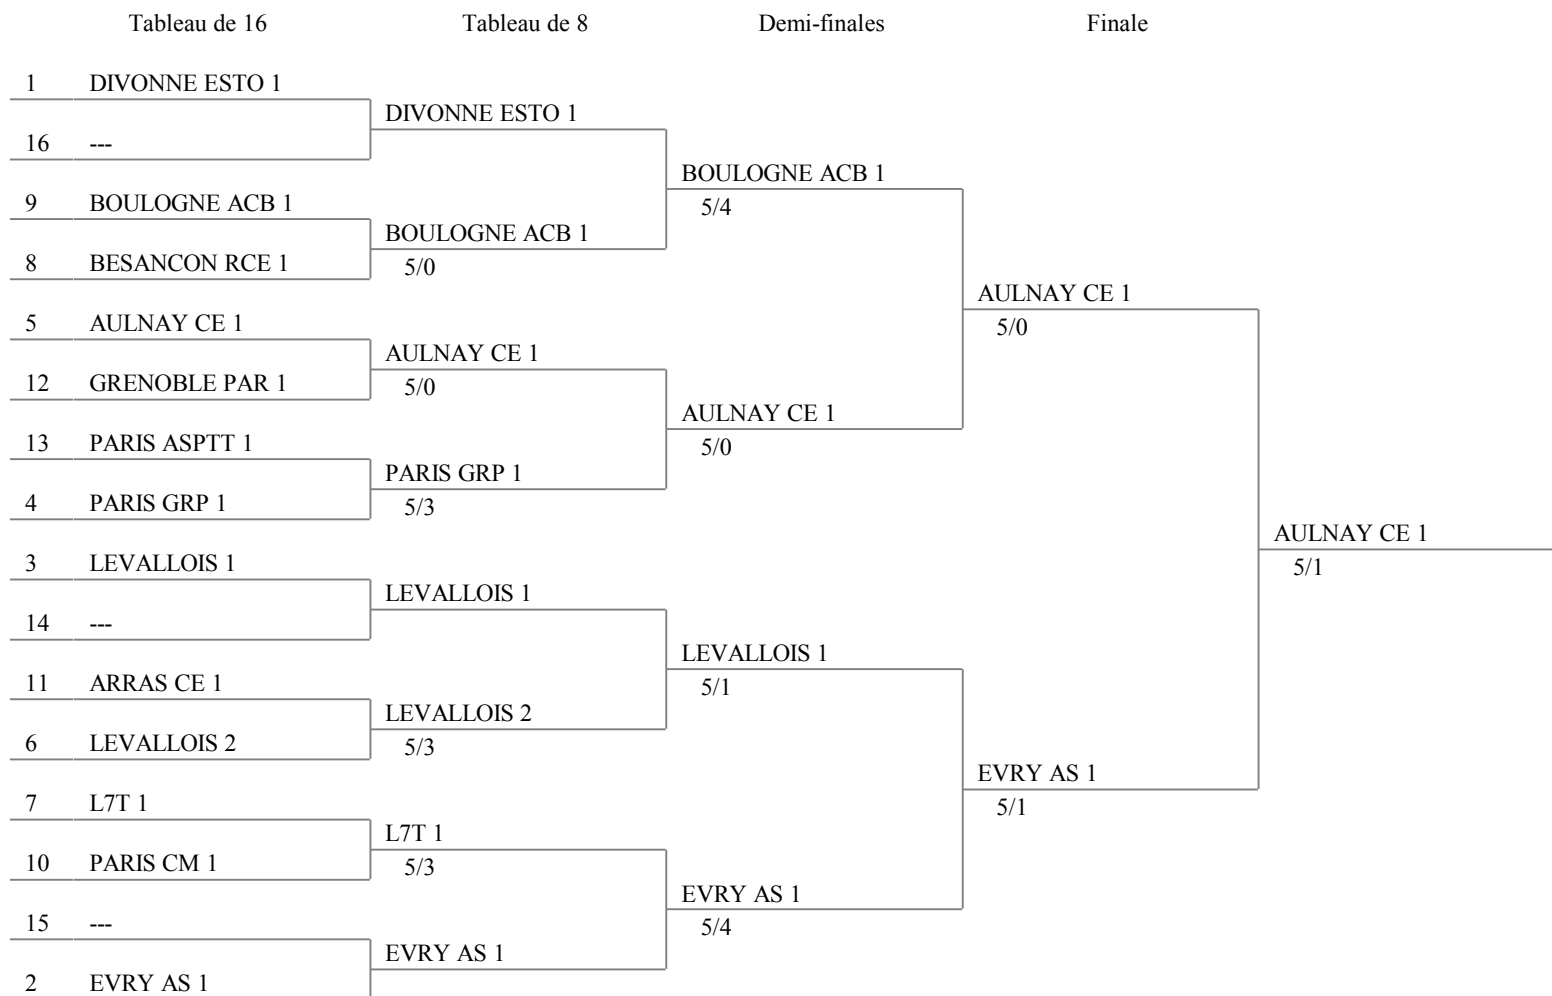

Championnats de France vétérans

Dames par équipes

17/06/2018

Championnats de France vétérans

Dames par équipes

17/06/2018

Tableau 5-8 de 4

5e place

1	DIVONNE ESTO 1		
4	PARIS GRP 1	PARIS GRP 1 5/3	
3	LEVALLOIS 2		PARIS GRP 1 5/4
2	L7T 1	LEVALLOIS 2 5/3