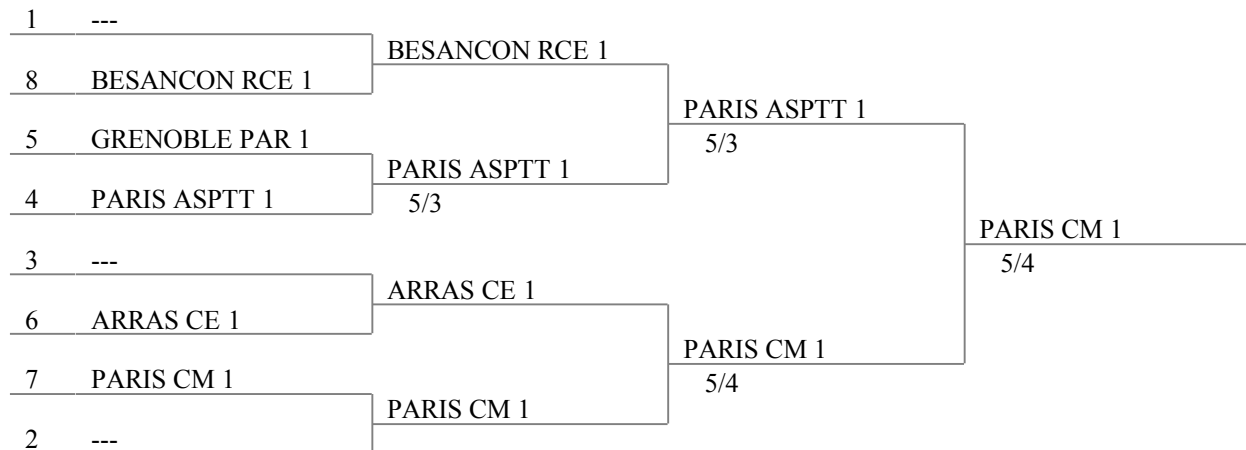

1	DIVONNE ESTO 1		
4	PARIS GRP 1	PARIS GRP 1 5/3	
3	LEVALLOIS 2		PARIS GRP 1 5/4
2	L7T 1	LEVALLOIS 2 5/3	

Championnats de France vétérans

Dames par équipes

17/06/2018

Tableau 9-16 de 8

Tableau 9-16 de 4

9e place