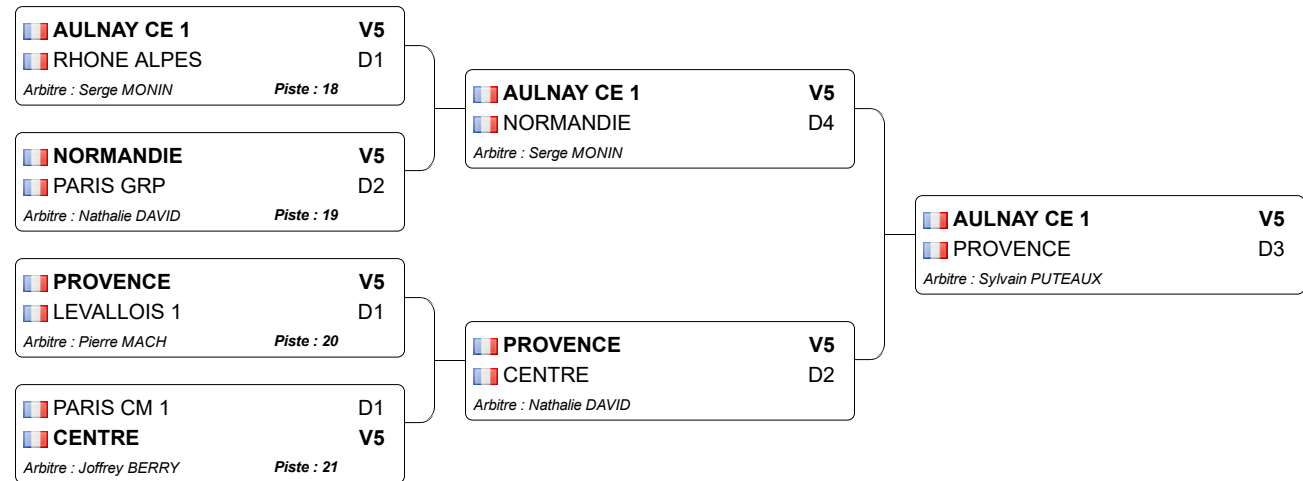

ED_Eq - Criterium national vétérans

11.06.2017 - Cognac

Tableau principal

Tableau de 17 à 32

Tableau de 9 à 16

 DAUPHINE SAVOIE	D4
 BOULAZAC 1	V5
<i>Arbitre : Gaelle RAMBERT CANTON Piste : 25</i>	