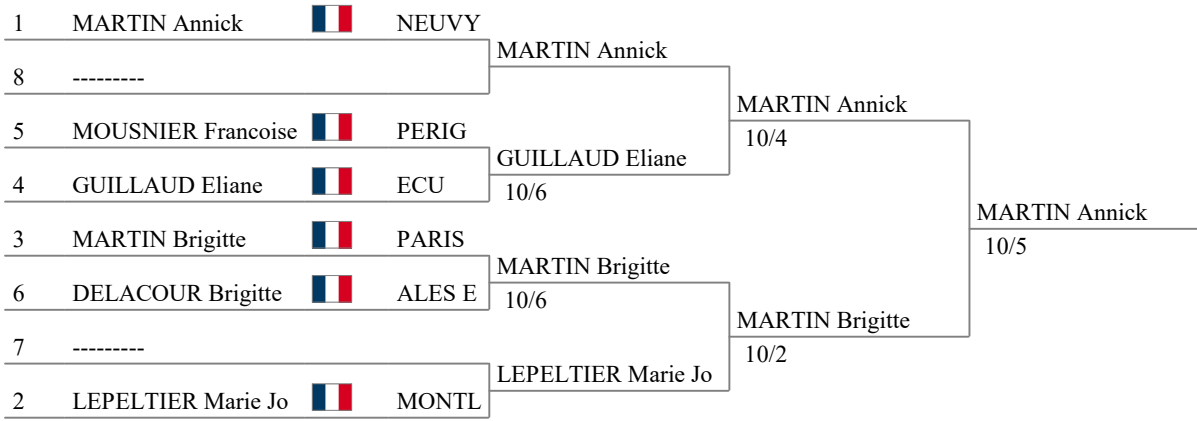

Championnat de France
EPEE DAMES VETERAN 4

Classement à la fin des poules (ordre des rangs - 6 tireuses)

rang	nom prénom	drap.	club	V/M	ind.	TD	groupe
1	MARTIN Annick		NEUV	1.000	15	25	qualifiée
2	LEPELTIER Marie		MONT	0.600	3	19	qualifiée
3	MARTIN Brigitte		PARIS	0.400	4	21	qualifiée
4	GUILLAUD Eliane		ECU	0.400	-2	18	qualifiée
5	MOUSNIER Franco		PERIG	0.400	-7	16	qualifiée
6	DELACOUR Brigitt		ALES	0.200	-13	10	qualifiée

Championnat de France EPEE DAMES VETERAN 4

Tableau de 8

Demi-finales

Finale

Championnat de France
EPEE DAMES VETERAN 4

Classement général (ordre des rangs - 6 tireuses)

rang	nom prénom	drap.	club	statut
1	MARTIN Annick		NEUV	
2	MARTIN Brigitte		PARIS	
3	LEPELTIER Marie		MONT	
3	GUILLAUD Eliane		ECU	
5	MOUSNIER Franco		PERIG	
6	DELACOUR Brigitt		ALES	