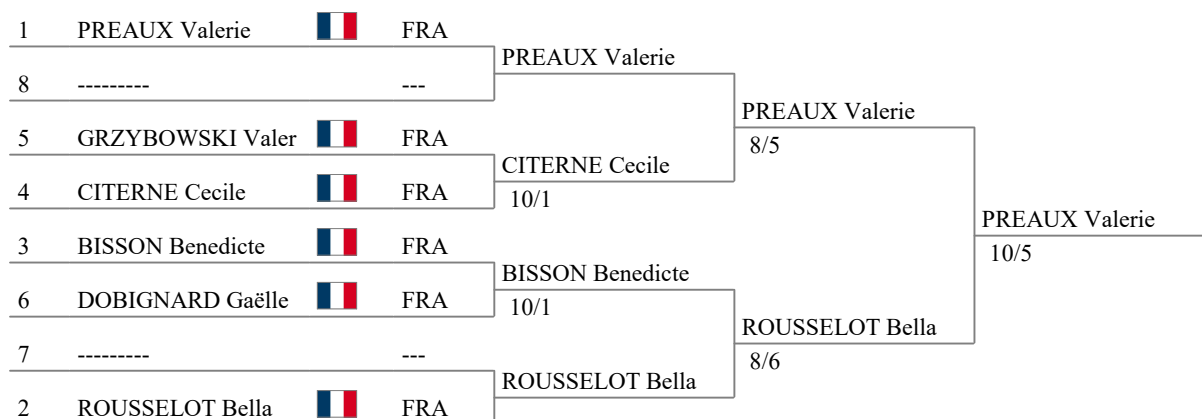

## Classement à la fin des poules (ordre des rangs - 6 tireuses)

rang	nom prénom	drap.	nation	V/M	ind.	TD	groupe
1	PREAUX Valerie		FRA	1.000	21	25	qualifiée
2	ROUSSELOT Bella		FRA	0.800	14	21	qualifiée
3	BISSON Benedicte		FRA	0.600	2	17	qualifiée
4	CITERNE Cecile		FRA	0.400	-1	17	qualifiée
5	GRZYBOWSKI Val		FRA	0.200	-13	7	qualifiée
6	DOBIGNARD Gaëll		FRA	0.000	-23	2	qualifiée

Tableau de 8

Demi-finales

Finale