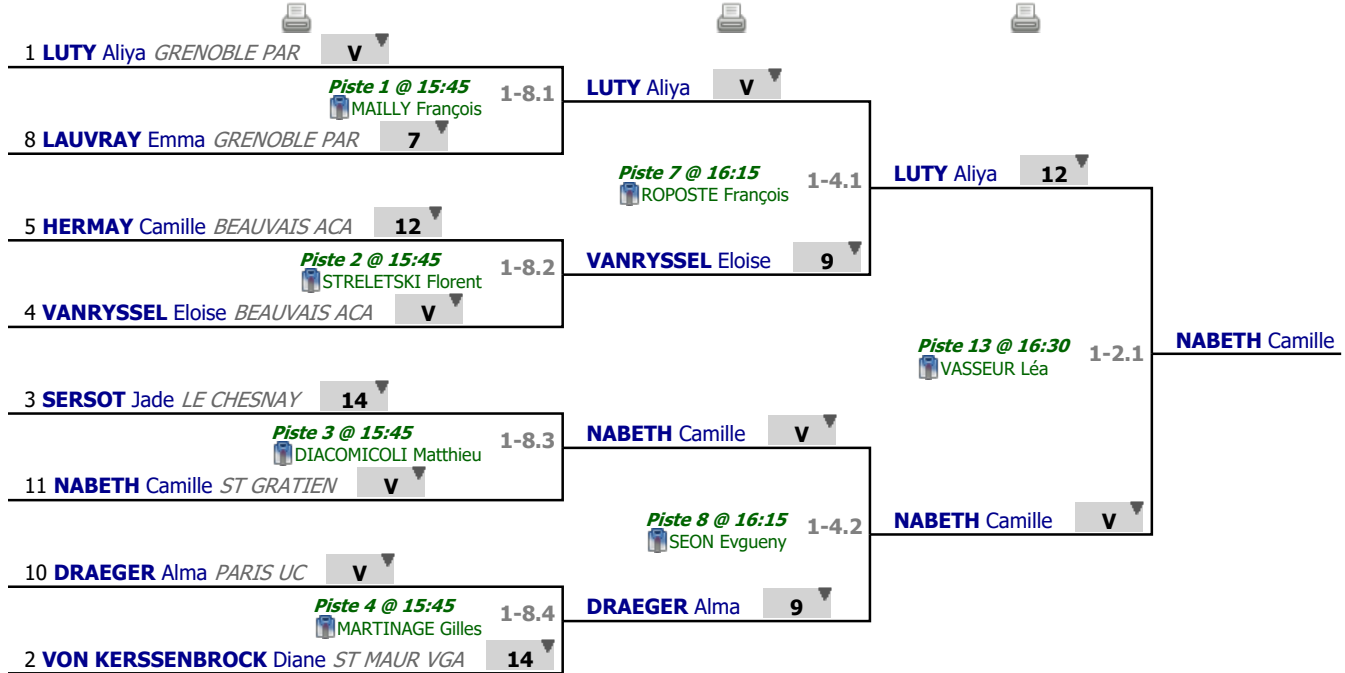

Tableau

Tableau de 8

...

Finale

✔ Tableau de 8

✔ Demi-finale

✔ Finale

Tableau

Classement

place	nom	prénom	club
1	NABETH	Camille	ST GRATIEN
2	LUTY	Aliya	GRENOBLE PAR
3	VANRYSEL	Eloise	BEAUVAIS ACA
3	DRAEGER	Alma	PARIS UC
5	VON KERSSENBROCK	Diane	ST MAUR VGA
6	SERSOT	Jade	LE CHESNAY
7	HERMAY	Camille	BEAUVAIS ACA
8	LAUVRAY	Emma	GRENOBLE PAR
9	MBIIM	Solene	LEVALLOIS
10	SEILLE	Elena	DIEPPE FL
11	HERSANT	Lydiane	ST GRATIEN
12	LUCANI	Lola	EPINAL SE
13	BOUKHELIFA	Charline	BEAUVAIS ACA
14	BONAL	Margaux	BEAUVAIS ACA
15	CONRAD	Alice	E3F THIONVIL
16	CHARLOT	Apolline	TOULOUSE UC
17	PINIER	Clementine	RODEZ AVEYRO
18	PELLECUER	Apolline	TROYES TG
19	LEDRU	Jade	NORMANDIE EE
20	POISSON	Pauline	ANTONY
21	FERREIRA ROCHA	Lucie	PARIS UC
22	POZZOLI	Camille	BOBIGNY AC
23	BURMEISTER	Charlotte	PARIS UC
24	MOULOINGUI	Aimee	LE HAVRE CE
25	GARNIER	Emma	LE HAVRE CE
26	CASEIRO	Lou Ann	TROYES TG
27	LEGROS	Flora	EPINAL SE
28	LEBAILLIF	Charlotte	LE HAVRE CE
29	BOURREAU	Agathe	BRON
30	JOUBE	Elea	EPINAL SE
31	MARTIN	Louise	CHALONS CHAM
32	BLASCO	Anais	CORMEILLES
33	PENNETIER	Nolwenn	ST MAUR VGA
34	VILLARD	Louise Amelie	GRENOBLE PAR
35	BARGEOT	Heloise	BEAUVAIS ACA
36	LUDIG	Enora	GRAD TALENCE