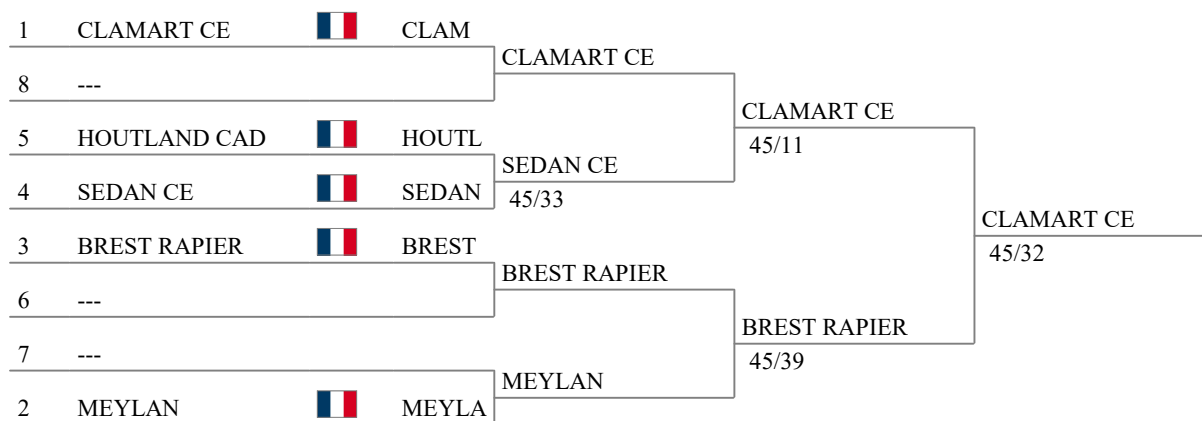

Championnat de France N3
Sabre dames M20

Nombre total de équipes: 5

Nombre de équipes parmi les 32 premiers du classement: 1

Nombre de équipes d'Europe: 5

Formule de la compétition

Élimination directe : 6 équipes

Tableau direct

Championnat de France N3

Sabre dames M20

Tableau de 8

Demi-finales

Finale

Championnat de France N3
Sabre dames M20

Classement général (ordre des rangs - 5 équipes)