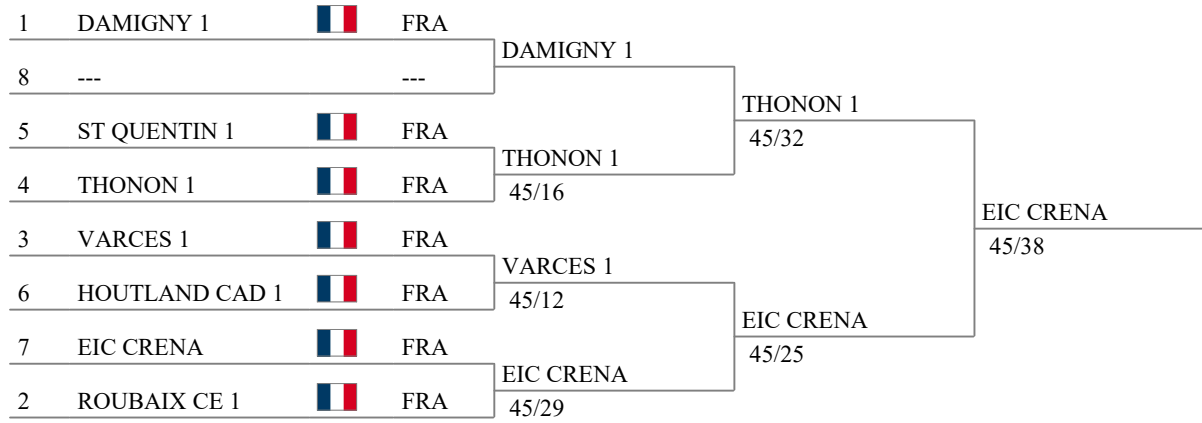

Nations (concernant les tireuses, ordre alphabétique - 1 nation)

nom	drap.	nom complet	effectif
FRA		France	10

Équipes (présentes, ordre des no de série - 7 équipes)

rang	no série	nom	nation	drapeau
1	1002	DAMIGNY 1 BUSNOT Alex CHAUSSARD Maël MOREAU Ellie	FRA	
2	1003	ROUBAIX CE 1 DELANNOY Alix VERSTRYNGE Lou WULLUS Carmen	FRA	
3	1004	VARCES 1 CHEVALLY Maé MARENGO Yael TANCHON Eleonor	FRA	
4	1005	THONON 1 BOURJON-MAHU CAUVEL Leelo DELOUANE Marye LE GOFF Tessa	FRA	
5		EIC CRENA BERGEZ Laïa GOULET Julie MERCIER Constanc	FRA	
5		HOUTLAND CAD 1 CLERC Héloïse GREMONT Eloise SLUM Adrien	FRA	
5		ST QUENTIN 1 CORTADO Ilyana DECREQUY Cyriell NASSIRI Nina	FRA	

Nombre total de équipes: 7

Nombre de équipes parmi les 32 premiers du classement: 0

Nombre de équipes d'Europe: 7

Formule de la compétition

---

Élimination directe : 10 équipes

Tableau direct

Tableau de 8

Demi-finales

Finale