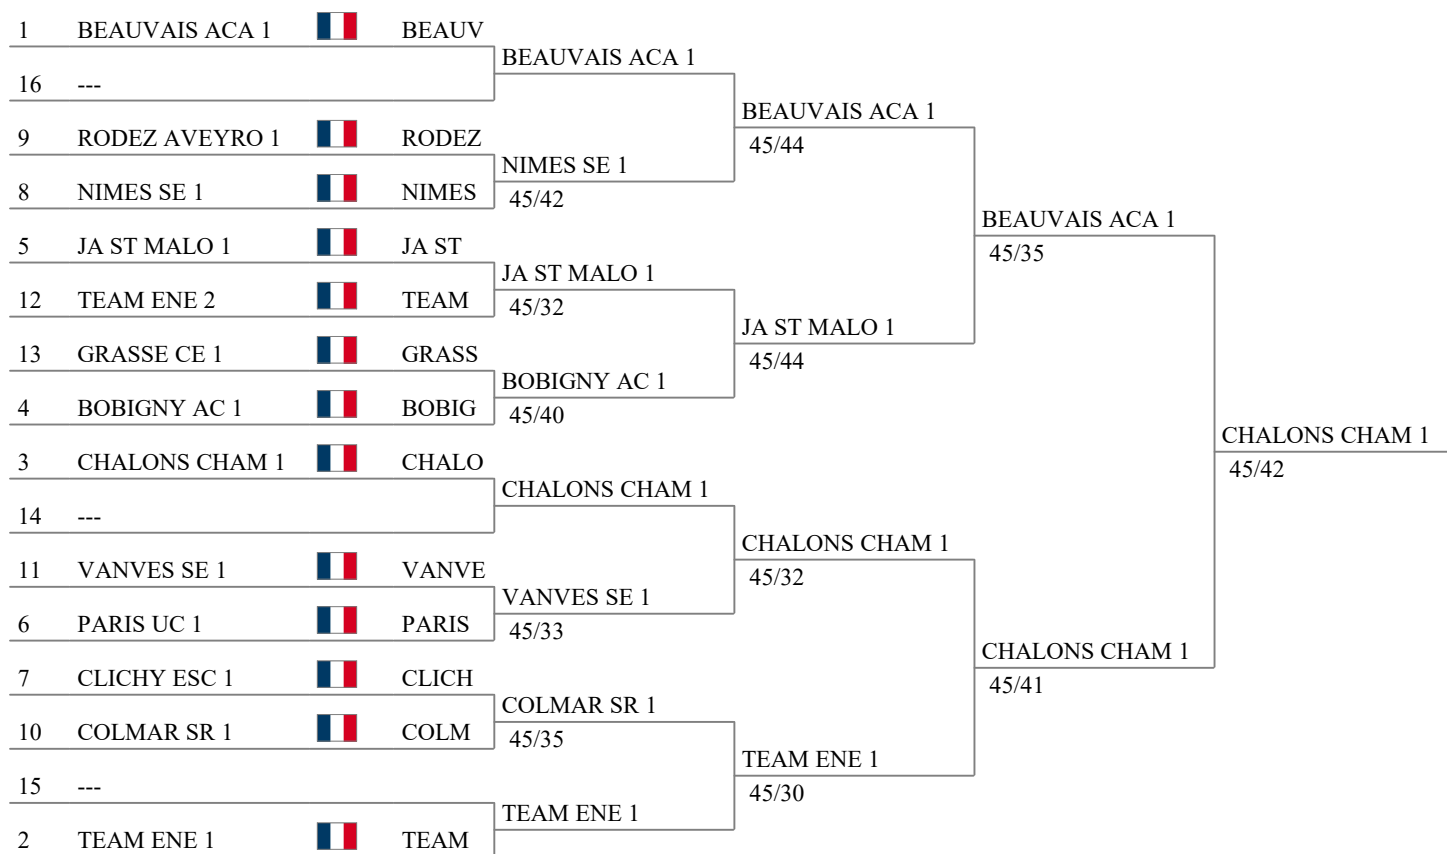

Équipes (présentes, ordre des rangs initiaux - 13 équipes)

r.i.	no série	nom	club	drapeau
12	3439	TEAM ENE 2 CHAPARRO Sophie KERZREHO Anaëll LIORZOU Fara TERRIER Camille	TEAM	
13	3479	GRASSE CE 1 BORINSKIKH Sofii GILLY Clémence SIRNA Gaïa	GRAS	

Tableau de 16

Tableau de 8

Demi-finales

Finale

Tableau de 8

Demi-finales

Finale

1	BEAUVAIS ACA 1		BEAUV			
8	NIMES SE 1		NIMES	BEAUVAIS ACA 1		
5	JA ST MALO 1		JA ST	45/44		
4	BOBIGNY AC 1		BOBIG	JA ST MALO 1	BEAUVAIS ACA 1	
3	CHALONS CHAM 1		CHALO	45/44	45/35	
6	VANVES SE 1		VANVE	CHALONS CHAM 1		CHALONS CHAM 1
7	COLMAR SR 1		COLM	45/32		45/42
2	TEAM ENE 1		TEAM	TEAM ENE 1	CHALONS CHAM 1	
				45/30	45/41	

## Classement général (ordre des rangs - 13 équipes)

rang	nom	drap.	club	statut
1	CHALONS CHAM CLAIN Manon HABRAN Emelin LEPRON Charlie LETE Tessa		CHAL	
2	BEAUVAIS ACA 1 GONZALEZ RO MASSING Alicia MILJEVIC Elsa PESSAROSSO An		BEAU	
3	TEAM ENE 1 FALCONNET BI HARTVICK Nino MOYA Ophélie NAUCELLE-JAR		TEAM	
3	JA ST MALO 1 CARTIER-BOUR DEWILDE Sarah LALLIAS Sarah- TOYER Léa		JA ST	
5	BOBIGNY AC 1 CHELOUAH Ley FERREOL Rachel HAOUAL Layina IOUALALEN Ro		BOBIG	
6	NIMES SE 1 DOUCI HABAN PAGES Jade PROT CHESHIR		NIMES	
7	COLMAR SR 1 DRESSE Juliette GEHIN Laura LEBRILLANT G LEFORT Apollin		COLM	
8	VANVES SE 1 DOSSA Mahé FORNASIER Na NAAR--DEHEUL		VANV	
9	PARIS UC 1 JAJCANIN Alize KISS Salome MAURY Aurore		PARIS	
10	CLICHY ESC 1 MINYEMECK C PAISLEY-CHEV SINA Marie-Orty TALBI Chiara		CLICH	
11	RODEZ AVEYRO BERNADO Audr FOURNIER Cassi GALINIER Mathi		RODE	