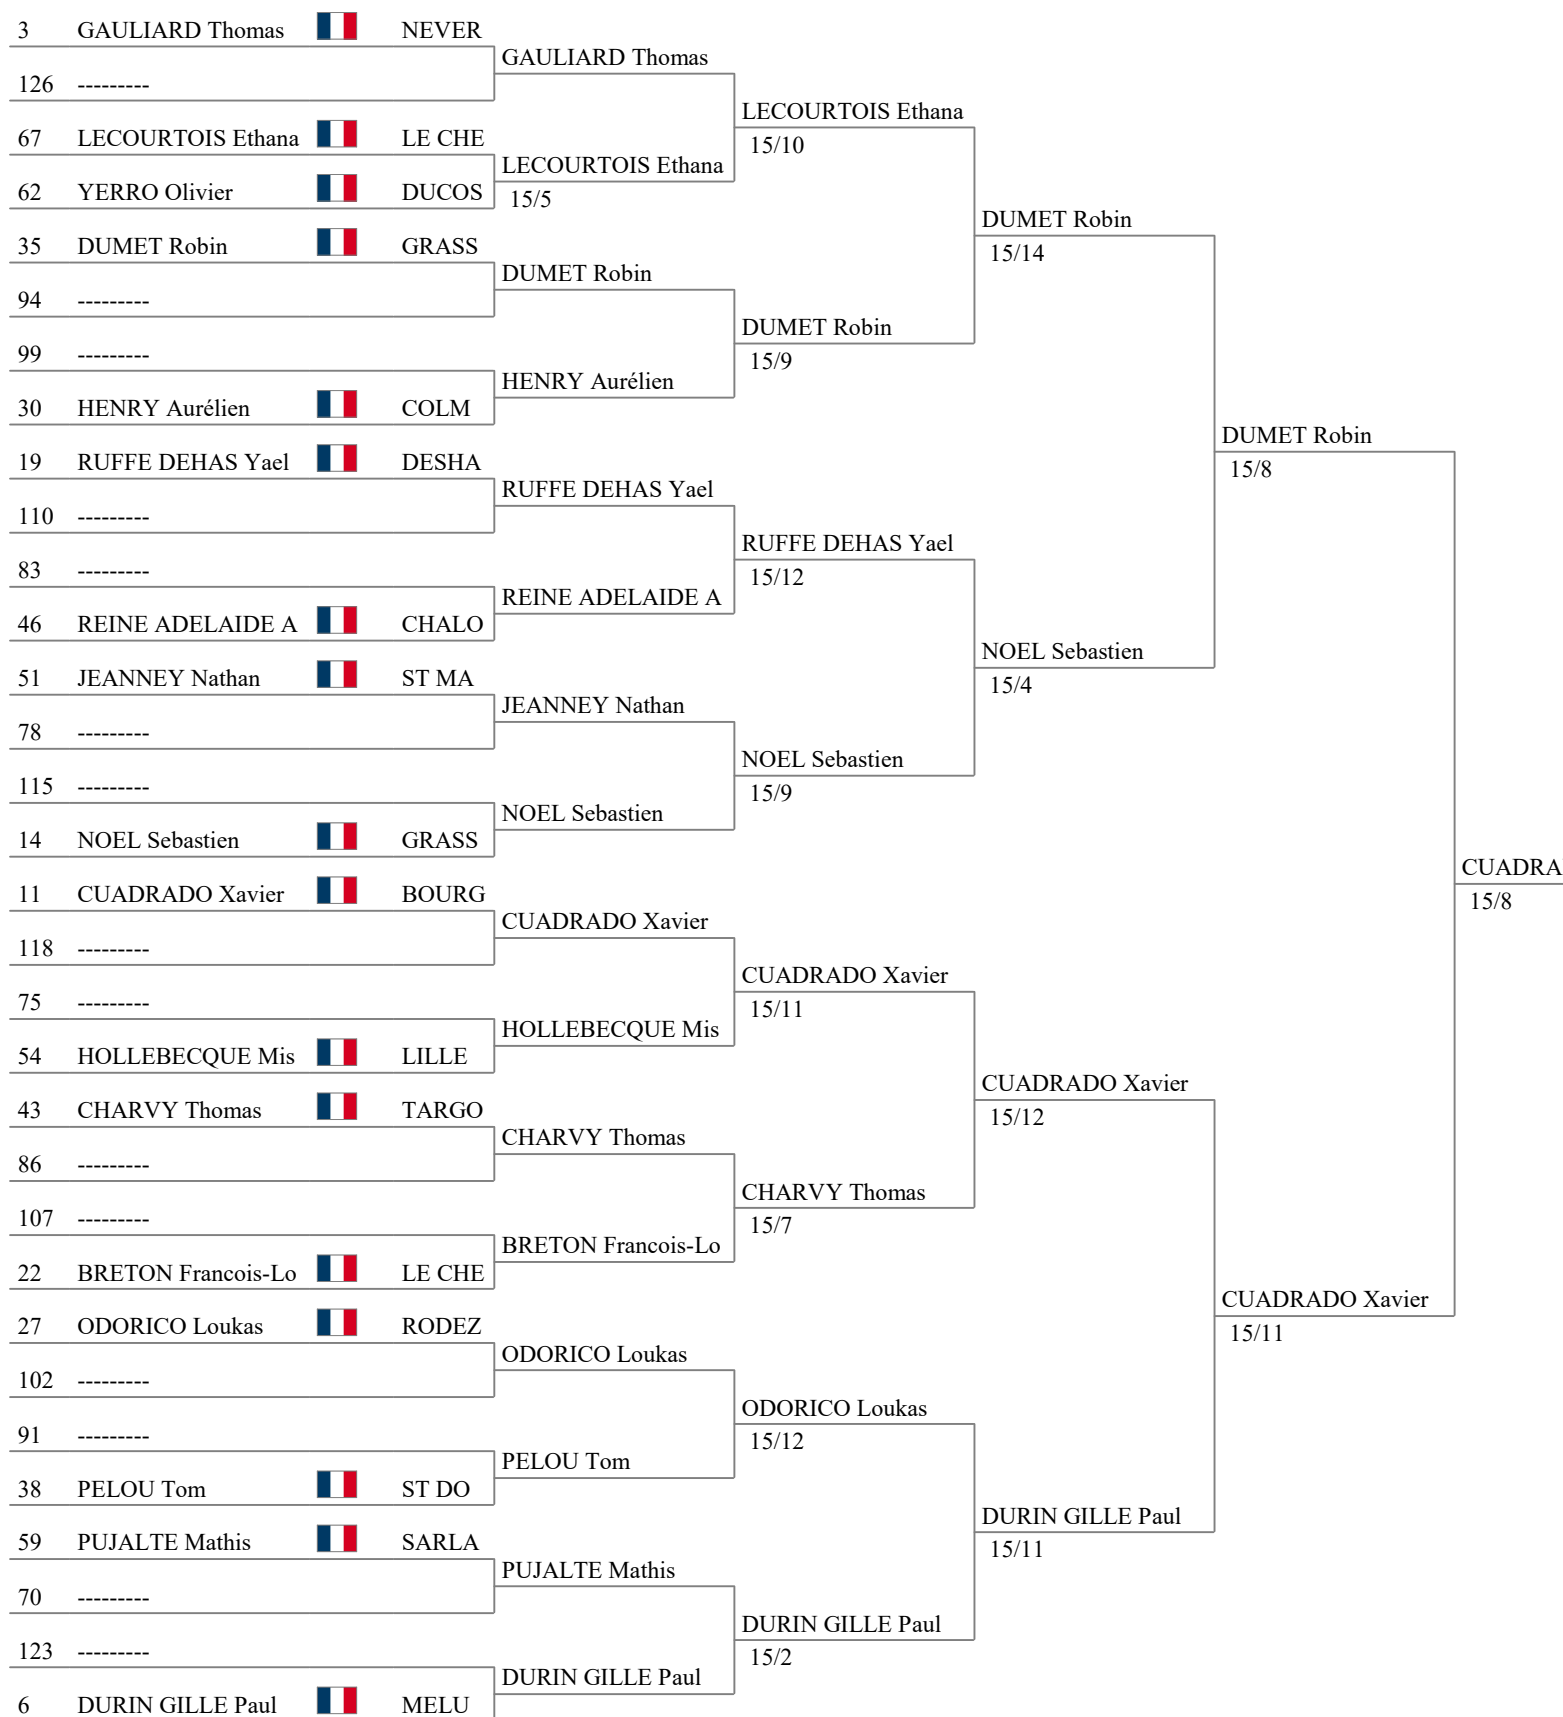

Tableau de 32

Tableau de 16

Tableau de 8

Dem...

Tableau de 128

Tableau de 64

Tableau de 32

Tableau de 16

Tableau de 8

Dem...

Tableau de 128

Tableau de 64

Tableau de 32

Tableau de 16

Tableau de 8

Dem...

7	CHAUVIN Victor		ANGER						
122	-----			CHAUVIN Victor					
71	-----								
58	BATTINI Alexandre		PARIS	BATTINI Alexandre					
39	POURCHET Arthur		DIJON	POURCHET Arthur					
90	-----								
103	-----								
26	AUBRIET Julien		LEVAL	AUBRIET Julien					
23	VICOGNE Titouan		AMIEN	VICOGNE Titouan					
106	-----								
87	-----								
42	ROUMANET-MONT		CACHA	ROUMANET-MONT					
55	GARCIA TORRECIL		LE HA	GARCIA TORRECIL					
74	-----								
119	-----								
10	DUVALLET Raphaël		LEVAL	DUVALLET Raphaël					
15	LECLERCQ Julien		DOUAI	LECLERCQ Julien					
114	-----								
79	-----								
50	COTTE Alexis			COTTE Alexis					
47	CHOLLET Pierre		ST CYR	CHOLLET Pierre					
82	-----								
111	-----								
18	DUPONT Joakim		GRENO	DUPONT Joakim					
31	DOUET Arthur		TEAM	DOUET Arthur					
98	-----								
95	-----								
34	HUET Noa		LE HA	HUET Noa					
63	GANDEKPINZOUN		ST DEN	GANDEKPINZOUN					
66	GRESSIN Antonin		DREUX	GRESSIN Antonin					
127	-----								
2	SCHOESER Antoine		SARRE	SCHOESER Antoine					