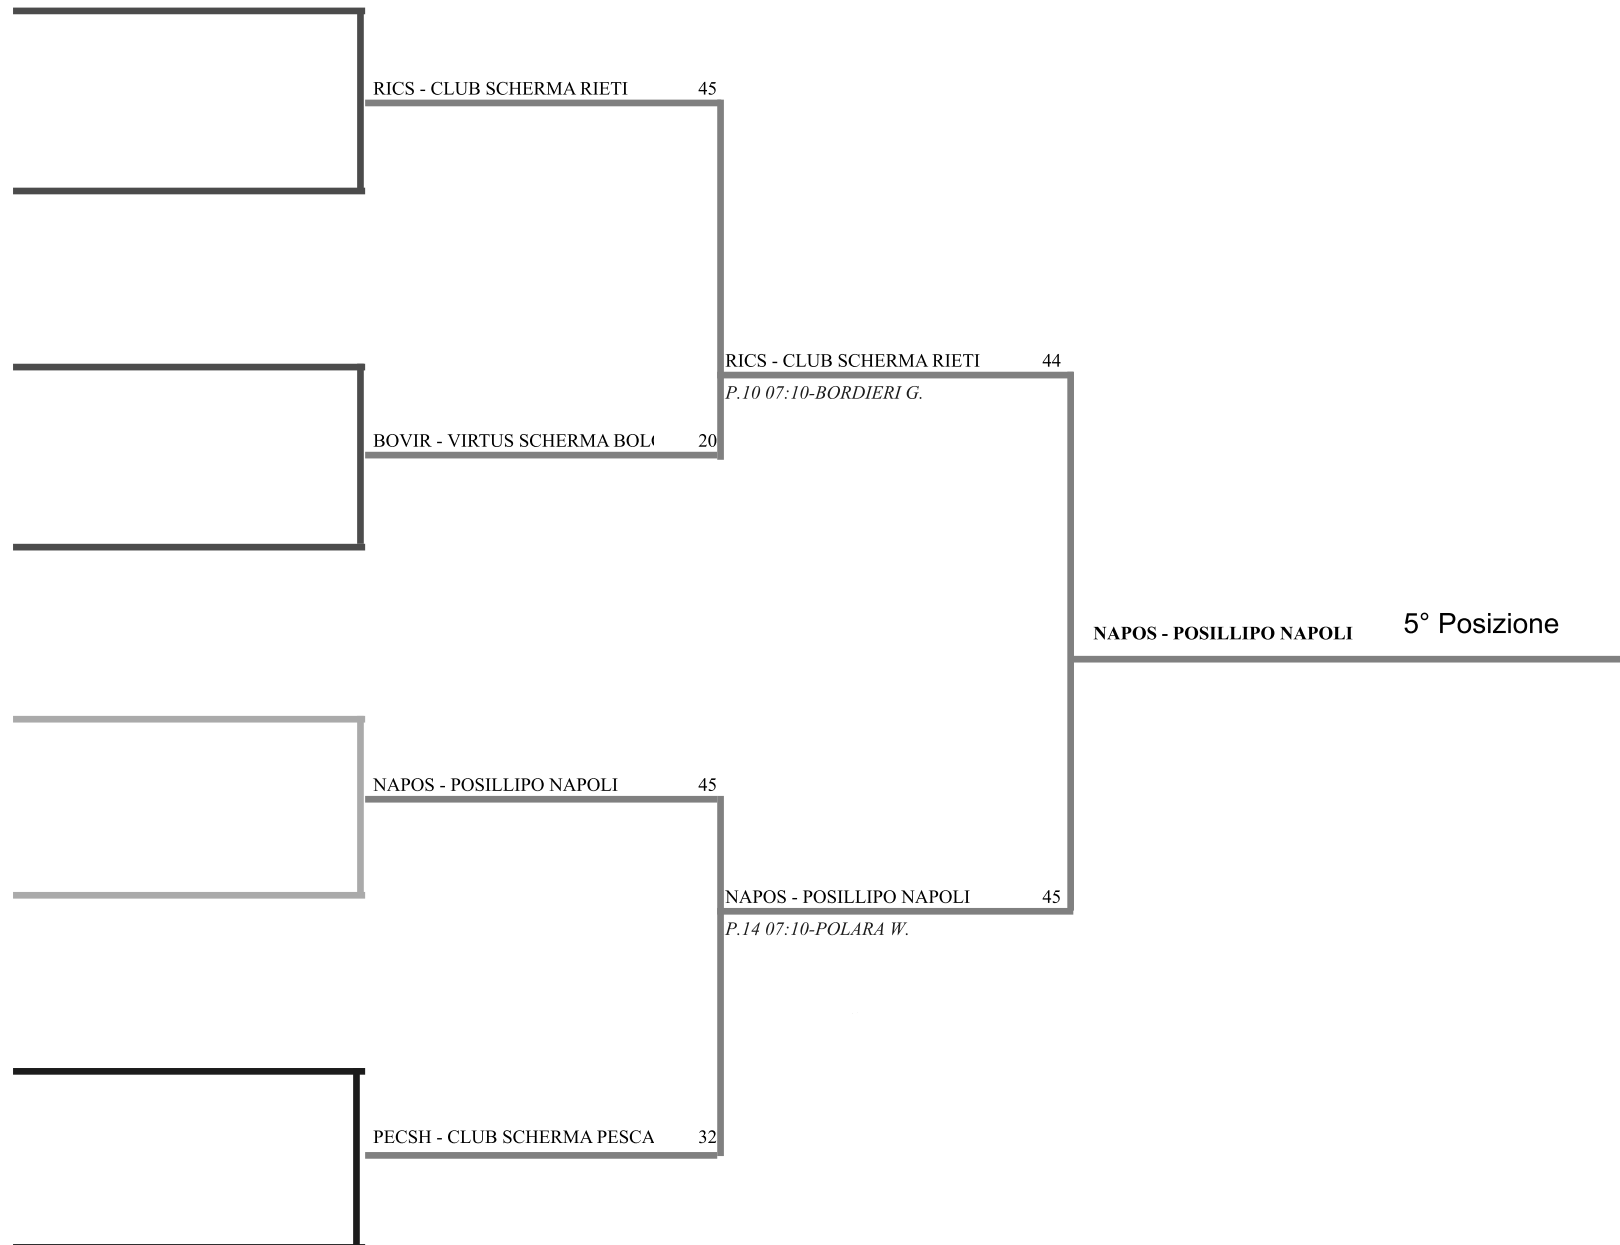

Spada maschile a squadre

TABELLONE 5-8

<u>Classif.</u>	<u>Cod.Soc.</u>	<u>Denominazione</u>	<u>Sigla/Sq.</u>	<u>Località</u>	<u>Girone</u>	<u>Tabell.ED</u>	<u>V/A</u>	<u>D-R</u>	<u>D</u>	<u>H</u>
1	20458	SCHERMA CHIAIA	NACHI	Napoli	3	Qualif.	1,00	68	135	3
2	20218	ACCADEMIA D ARMI ATHOS	CAATH	Cagliari	1	Qualif.	1,00	62	130	1
3	20264	CLUB SCHERMA PORTICI	NAPOR	Napoli	4	Qualif.	1,00	32	135	11
4	20181	CLUB SCHERMA LECCE	LESCU	Lecce	2	Qualif.	1,00	31	135	2
5	99	CLUB SCHERMA RIETI	RICS	Rieti	6	Qualif.	1,00	31	90	9
6	20524	CLUB SCHERMA PESCARA	PECSH	Pescara	7	Qualif.	1,00	27	82	7
7	129	POSILLIPO NAPOLI	NAPOS	Napoli	5	Qualif.	1,00	16	90	5
8	77	VIRTUS SCHERMA BOLOGNA	BOVIR	Bologna	1	Qualif.	0,67	33	124	14
9	9110	ACCADEMIA GRECO CALTAGIRONE	CTCAL	Caltagirone	2	Qualif.	0,67	19	125	16
10	20414	CIRCOLO DELLA SCHERMA JONICA	CTCSJ	Catania	4	Qualif.	0,67	11	123	4
11	20413	CIRCOLO SCHERMA APPIO	RMAPP	Roma	3	Qualif.	0,67	-4	111	23
12	155	PLATANIA SCHERMA	CZPLA	Platania	7	Qualif.	0,50	24	78	8
13	20517	SPADA NARNI	TRCSN	Narni	6	Qualif.	0,50	21	89	6
14	20533	CIRCOLO SCHERMA IMOLA SSD	BOICS	Imola	5	Qualif.	0,50	11	86	10
15	8901	ASSOCIAZIONE MESSINA SCHERMA	MEASS	Torregrotta	2	Qualif.	0,33	-13	110	24
16	9103	TRAPANI SCHERMA	TPCS	Valderice	4	Qualif.	0,33	-21	112	18
17	20302	SCHERMA REGGIO	RCREG	Reggio di Calabria	1	Qualif.	0,33	-24	96	15
18	20546	EVENTI SPORTIVI SCHERMA	BAEVS	Conversano	3	Qualif.	0,33	-25	109	17
19	20286	CLUB SCHERMA PALERMO	PACSP	Palermo	4	Qualif.	0,00	-22	113	22
20	8505	SCHERMA MODICA	RGMOD	Modica	5	Qualif.	0,00	-27	63	19
21	20346	CIRCOLO SCHERMISTICO SASSARESE	SSSAS	Sassari	2	Qualif.	0,00	-37	98	13
22	20297	ACCADEMIA DELLA SCHERMA REGGIO	RCACC	Reggio di Calabria	3	Qualif.	0,00	-39	96	12
23	20207	FANUM FORTUNAE SCHERMA	PUFAN	Fano	7	Qualif.	0,00	-51	39	21
24	20549	LE TRE ARMI	BTTAF	Trani	6	Qualif.	0,00	-52	38	20
25	9800	CIRCOLO SCHERMA LAMETINO CZ	CZLMT	Lamezia Terme	1	Qualif.	0,00	-71	64	25