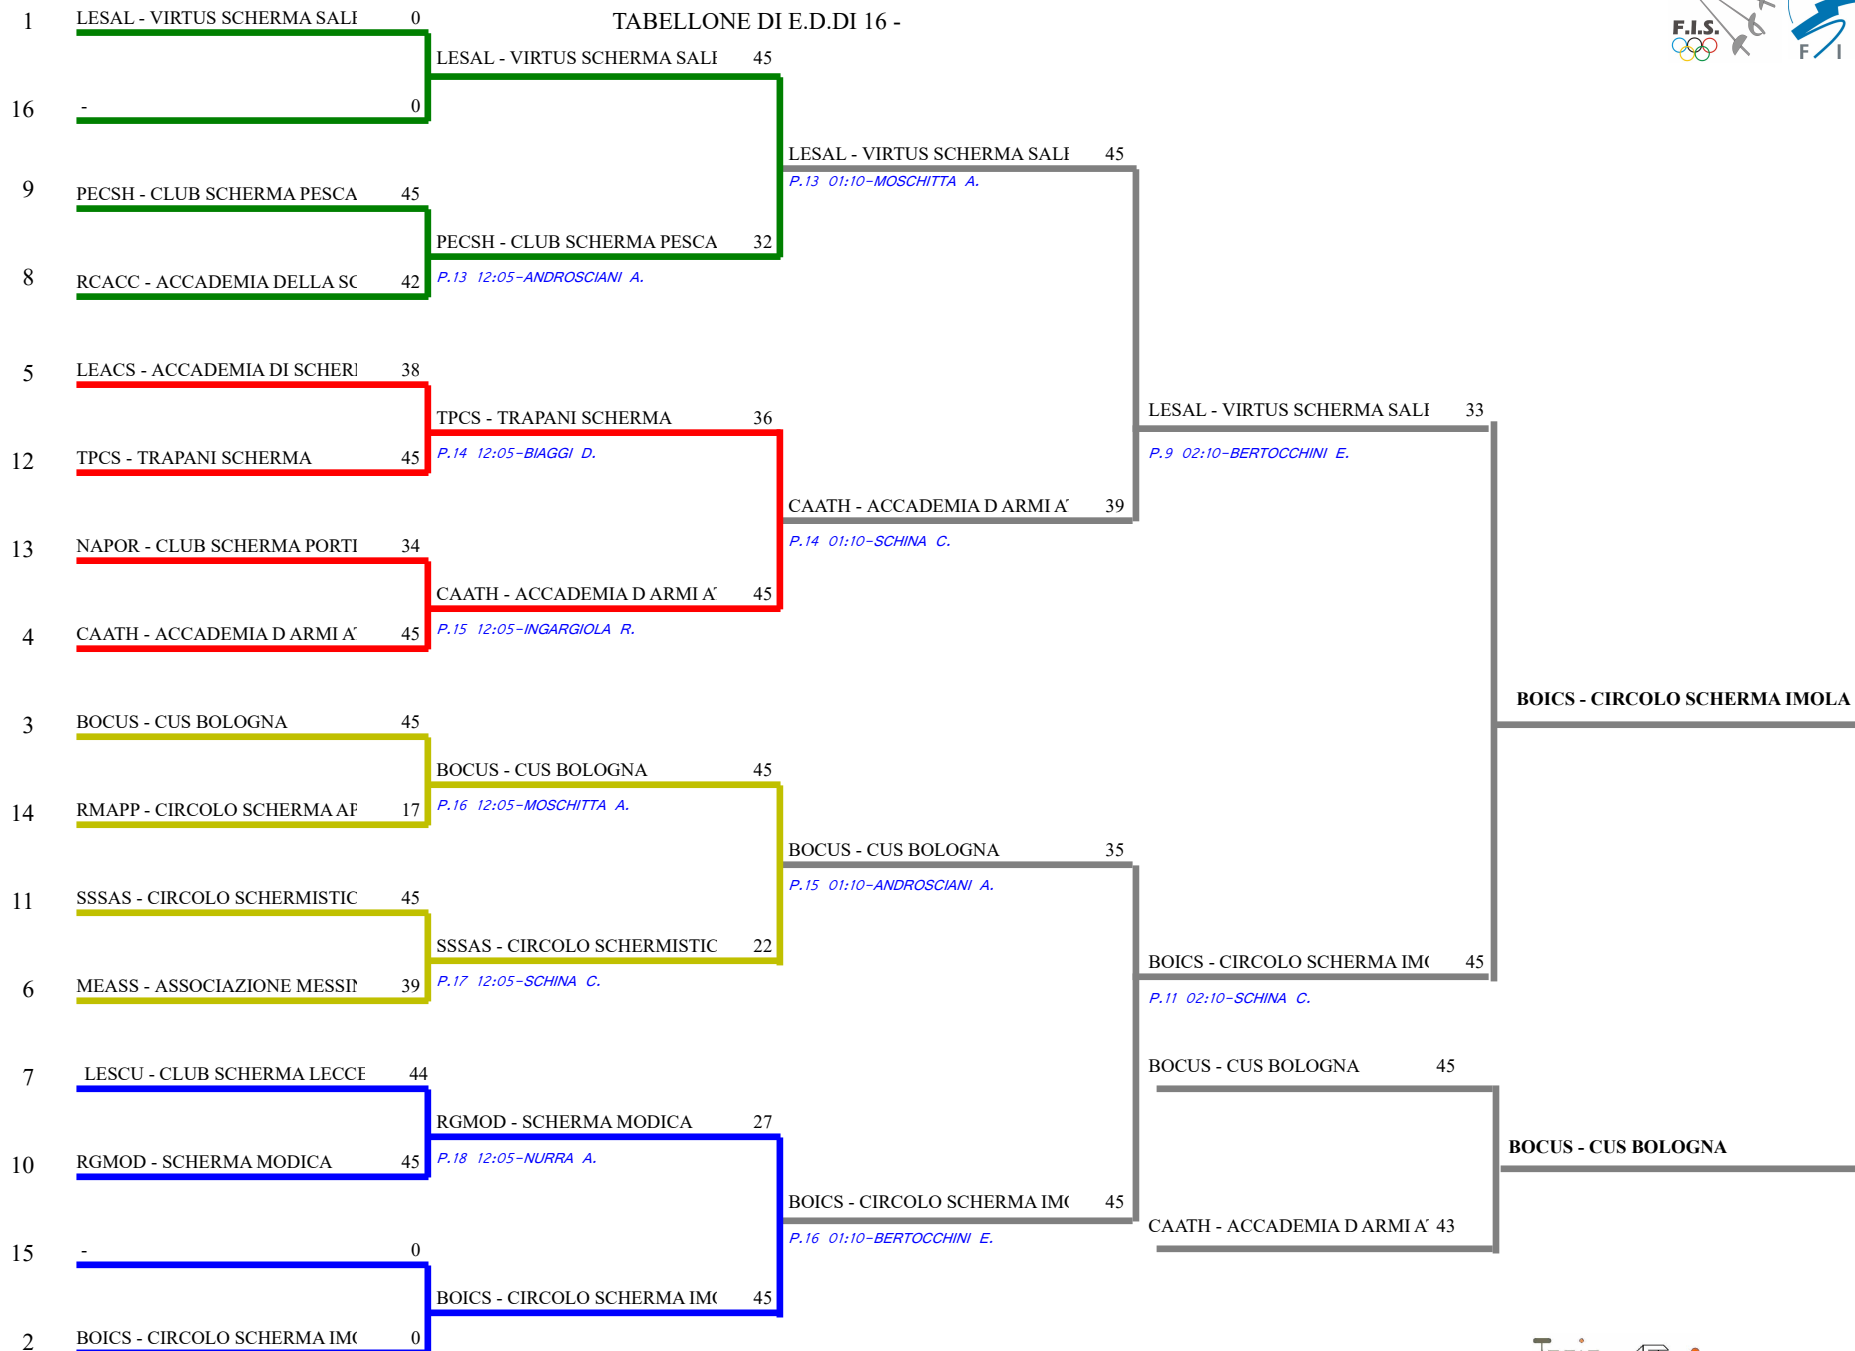

Spada femminile a squadre

TABELLONE DI E.D.DI 16 -

Cod.Soc. Società

Sigla

Sq.1

Sq.2

Sq.3

Punt.

Diff.

Stocc.

Girone N. **1**

	<u>Cod.Soc.</u>	<u>Società</u>	<u>Sigla</u>	<u>Sq.1</u>	<u>Sq.2</u>	<u>Sq.3</u>	<u>Punt.</u>	<u>Diff.</u>	<u>Stocc.</u>	
1	20181	CLUB SCHERMA LECCE	LESCU		31	V	0,500	-3	76	1
2	8900	CUS BOLOGNA	BOCUS	V		V	1,000	41	90	2
3	20264	CLUB SCHERMA PORTICI	NAPOR	34	18		0,000	-38	52	3

Girone N. **2**

	<u>Cod.Soc.</u>	<u>Società</u>	<u>Sigla</u>	<u>Sq.1</u>	<u>Sq.2</u>	<u>Sq.3</u>	<u>Punt.</u>	<u>Diff.</u>	<u>Stocc.</u>	
1	20297	ACCADEMIA DELLA SCHERMA REGGIO CAL	RCACC		15	V	0,500	-16	60	1
2	20533	CIRCOLO SCHERMA IMOLA SSD	BOICS	V		V	1,000	53	90	2
3	9103	TRAPANI SCHERMA	TPCS	31	22		0,000	-37	53	3

Girone N. **3**

	<u>Cod.Soc.</u>	<u>Società</u>	<u>Sigla</u>	<u>Sq.1</u>	<u>Sq.2</u>	<u>Sq.3</u>	<u>Punt.</u>	<u>Diff.</u>	<u>Stocc.</u>		
1	20524	CLUB SCHERMA PESCARA	PECSH		V	42	41	0,330	4	128	1
2	20346	CIRCOLO SCHERMISTICO SASSARESE	SSSAS	34		28	32	0,000	-29	94	2
3	20218	ACCADEMIA D ARMI ATHOS	CAATH	V	V		V	1,000	33	135	3
4	8901	ASSOCIAZIONE MESSINA SCHERMA	MEASS	V	v33	32		0,670	-8	110	4

Girone N. **4**

	<u>Cod.Soc.</u>	<u>Società</u>	<u>Sigla</u>	<u>Sq.1</u>	<u>Sq.2</u>	<u>Sq.3</u>	<u>Punt.</u>	<u>Diff.</u>	<u>Stocc.</u>		
1	20109	ACCADEMIA DI SCHERMA LECCE	LEACS		29	V	V	0,670	12	119	1
2	20396	VIRTUS SCHERMA SALENTO	LESAL	V		V	V	1,000	59	135	2
3	8505	SCHERMA MODICA	RGMOD	40	29		V	0,330	-7	114	3
4	20413	CIRCOLO SCHERMA APPIO	RMAPP	22	18	31		0,000	-64	71	4