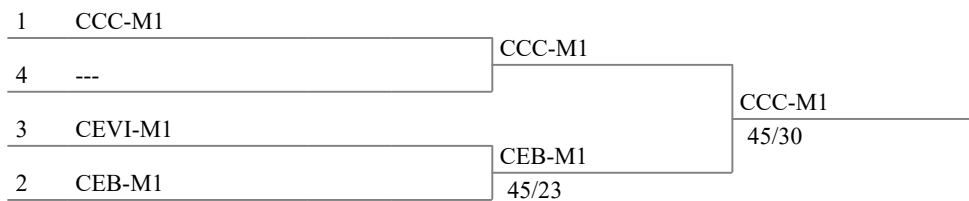

CAMPEONATO DE ESPAÑA M-23
FLORETE FEMENINO EQUIPOS
23.03.2024
LA RODA

Fórmula de la competencia

Eliminación directa : 3 equipos

Tabla de eliminación directa

Encuentro por el tercer lugar

CAMPEONATO DE ESPAÑA M-23

FLORETE FEMENINO EQUIPOS

23.03.2024

LA RODA

Semi-finales

Final

Tercer lugar

1	---	
2	CEVI-M1	CEVI-M1

CAMPEONATO DE ESPAÑA M-23