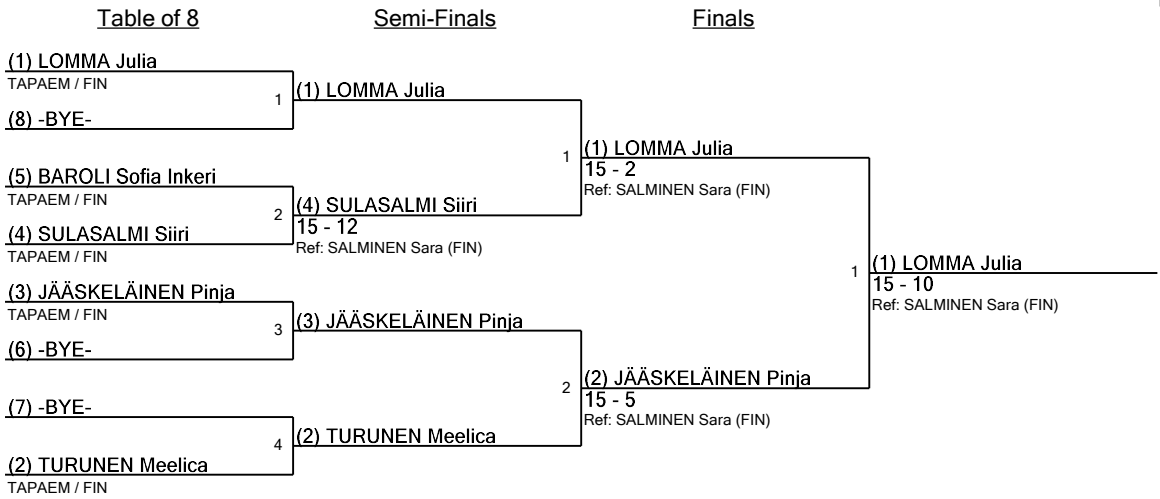

www.FencingTime.com

U-15 Women's Sabre Seeding for Round #1 - Poule

U15WS

Tournament: Tapanila Cup
Date: lauantai 27. huhtikuuta 2024 - 11.00
FIE Document: FE_FIE_0001.2

Seed	Name	Club	Country	Rank	Notes
1	LOMMA Julia	TAPAEM	FIN	5	
2	SULASALMI Siiri	TAPAEM	FIN	99999	
3	BAROLI Sofia Inkeri	TAPAEM	FIN	99999	
4	TURUNEN Meelica	TAPAEM	FIN	99999	
5	JÄÄSKELÄINEN Pinja	TAPAEM	FIN	99999	

Name	Affiliation	#	1	2	3	4	5	V	V/M	HS	HR	Ind
JÄÄSKELÄINEN Pinja	TAPAEM / FIN	1		V5	D1	D3	V5	2	0,50	14	16	-2
SULASALMI Siiri	TAPAEM / FIN	2	D3		D4	V5	D3	1	0,25	15	18	-3
LOMMA Julia	TAPAEM / FIN	3	V5	V5		V5	V5	4	1,00	20	6	14
TURUNEN Meelica	TAPAEM / FIN	4	V5	D3	D0		V5	2	0,50	13	14	-1
BAROLI Sofia Inkeri	TAPAEM / FIN	5	D3	V5	D1	D1		1	0,25	10	18	-8

www.FencingTime.com

U-15 Women's Sabre Seeding for Round #2 - DE

U15WS

Tournament: Tapanila Cup
Date: lauantai 27. huhtikuuta 2024 - 11.00
FIE Document: FE_FIE_0008

Seed	Name	Club	Country	V	V/M	HS	HR	Ind	Notes
1	LOMMA Julia	TAPAEM	FIN	4	1,00	20	6	+14	Advanced
2	TURUNEN Meelica	TAPAEM	FIN	2	0,50	13	14	-1	Advanced
3	JÄÄSKELÄINEN Pinja	TAPAEM	FIN	2	0,50	14	16	-2	Advanced
4	SULASALMI Siiri	TAPAEM	FIN	1	0,25	15	18	-3	Advanced
5	BAROLI Sofia Inkeri	TAPAEM	FIN	1	0,25	10	18	-8	Advanced

www.FencingTime.com

U-15 Women's Sabre Final Ranking

Tournament: Tapanila Cup
Date: lauantai 27. huhtikuuta 2024 - 11.00
FIE Document: FE_FIE_0012

U15WS

Place	Name	Clubs	Country
1	LOMMA Julia	TAPAEM	FIN
2	JÄASKELÄINEN Pinja	TAPAEM	FIN
3T	SULASALMI Siiri	TAPAEM	FIN
3T	TURUNEN Meelica	TAPAEM	FIN
5	BAROLI Sofia Inkeri	TAPAEM	FIN