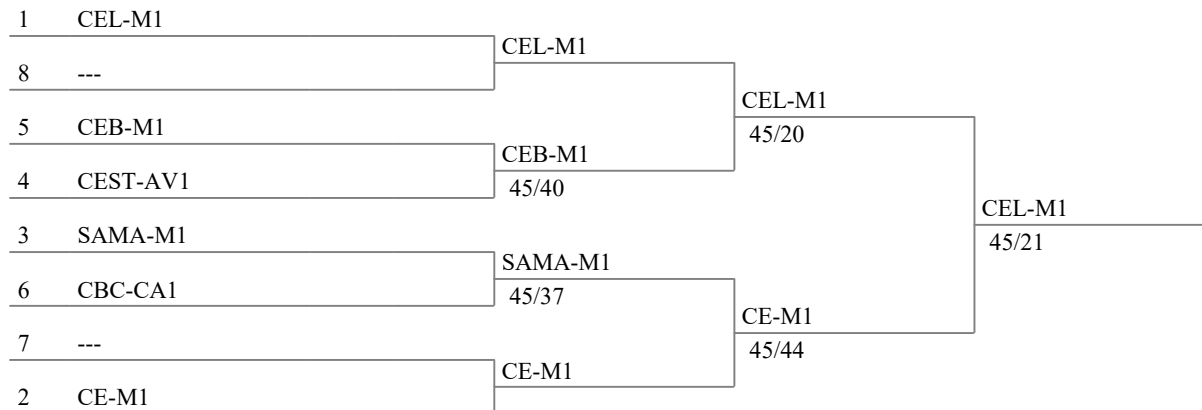

CAMPEONATO DE ESPAÑA M-20  
SABLE FEMENINO EQUIPOS  
27.01.2024  
CHICLANA DE LA FRONTERA

Fórmula de la competencia

---

Eliminación directa : 6 equipos

Direct tableau

Encuentro por el tercer lugar

CAMPEONATO DE ESPAÑA M-20  
SABLE FEMENINO EQUIPOS  
27.01.2024  
CHICLANA DE LA FRONTERA

Tableau of 8

Semi-finales

Final