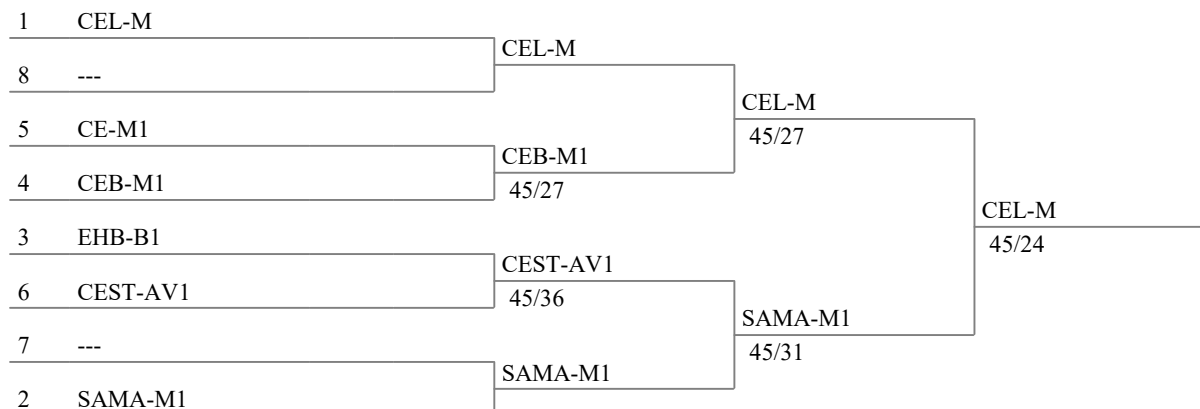

CAMPEONATO DE ESPAÑA JUNIOR M20
SABLE FEMENINO
11.03.2022
Logroño

Fórmula de la competencia

Eliminación directa : 6 equipos

Tabla de eliminación directa

Encuentro por el tercer lugar

CAMPEONATO DE ESPAÑA JUNIOR M20

SABLE FEMENINO

11.03.2022

Logroño

Tabla de 8

Semi-finales

Final

CAMPEONATO DE ESPAÑA JUNIOR M20

SABLE FEMENINO

Clasificación general final (orden por lugar - 6 equipos)

cl.	apellido-nom	band	club	condición
1	CEL-M FERNANDEZ AVILA Mar JIMENO MORA Lucia TABERNA RAMON Gabriela VILLEGAS MONTELONGO Fabiola			
2	SAMA-MI DEL PALACIO ARGUELLO Lucia GONZALEZ GIL Patricia MENDEZ MOLINA Natalia VERDE ALONSO Valeria			
3	CEB-MI GOMEZ VALERA Elena GONZALEZ ALCALDE Candela MEDINA ALVAREZ Iris			
4	CEST-AV1 BUENADICHA GARCÍA Jimena VALVERDE MATE Henar VALVERDE MATE Ines			
5	EHB-B1 ARGIMON LLOBERAS Joana BOLOPO GIL Margot COTS CARARACH Alexia DOBOS SAAVEDRA Duna			
6	CE-M1 BRAVO ARAMBURU Leire CARMONA CASERO Gabriela TORRES María			