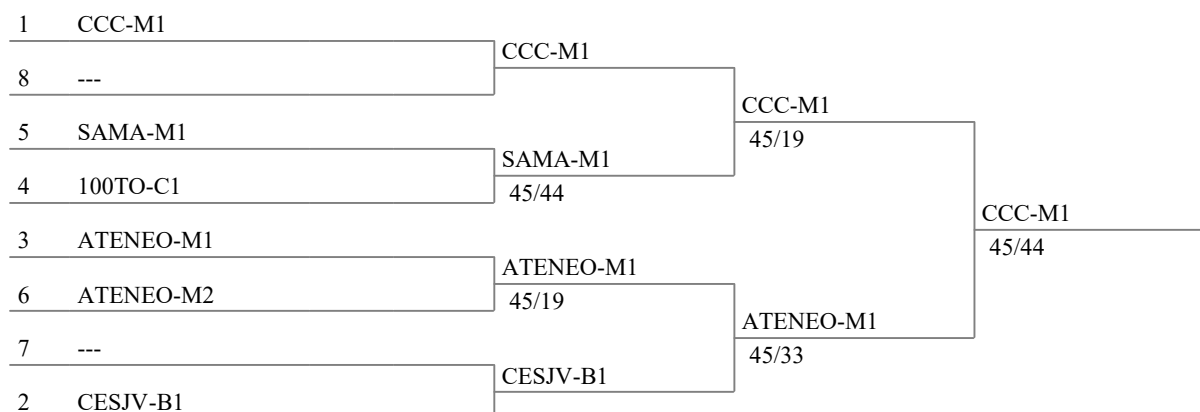

CAMPEONATO DE ESPAÑA JUNIOR M20
FLORETE MASCULINO EQUIPOS

11.03.2022

Logroño

Fórmula de la competencia

Eliminación directa : 6 equipos

Tabla de eliminación directa

Encuentro por el tercer lugar

CAMPEONATO DE ESPAÑA JUNIOR M20

FLORETE MASCULINO EQUIPOS

11.03.2022

Logroño

Tabla de 8

Semi-finales

Final

CAMPEONATO DE ESPAÑA JUNIOR M20
FLORETE MASCULINO EQUIPOS

11.03.2022

Logroño

Tercer lugar

1	SAMA-M1	
2	CESJV-B1	CESJV-B1 45/39

CAMPEONATO DE ESPAÑA JUNIOR M20
FLORETE MASCULINO EQUIPOS

11.03.2022

Logroño

Clasificación general final (orden por lugar - 6 equipos)

cl.	apellido-nom	band	club	condición
1	CCC-M1 DIAZ ESCALONA Mario MARCOS PERAL Alvaro PÉREZ BARRIONUEVO David ZABALA GUTIERREZ Juan			
2	ATENEO-M1 BRAVO FERNANDEZ Sahel DE PAZ BENITO Vidal PERESSINI TORREGROSA Esteban RAMIREZ LARENA Alejandro			
3	CESJV-B1 FERNÁNDEZ HERNÁNDEZ Alan GARCIA MUR Adrià GUMÀ LEAL Arnau RODRIGO RABASSÓ Sergi			
4	SAMA-M1 DIAZ HIGUERAS Luis GARCIA BLAZQUEZ Marco JARAS EGUINO Martin MARTIN DJEMAI Selyan			
5	100TO-C1 ALVAREZ Gael FERREIRO RODRÍGUEZ Germán KIM YUOM San REGUEIRO RODRIGUEZ Pablo			
6	ATENEO-M2 GILABERT CASTEJÓN Cayetano LOPEZ MULET Imanol NAVARRO OLIVERA Gaston Ariel			