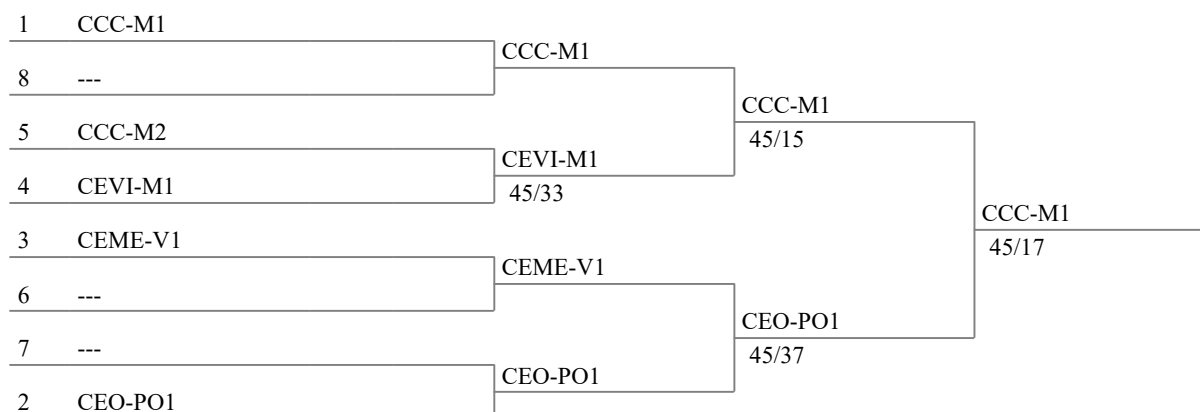

FLORETE FEMENINO EQUIPOS

09.06.2024

Madrid

Tabla de 8

Semi-finales

Final

CAMPEONATO DE ESPAÑA ABSOLUTO ABS
FLORETE FEMENINO EQUIPOS

09.06.2024