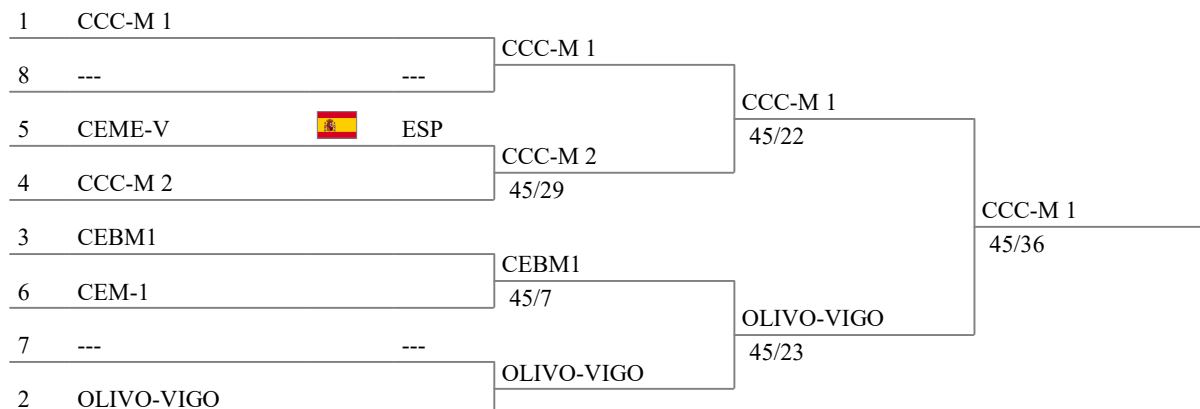

CAMPEONATO DE ESPAÑA SENIOR 2021  
FLORETE FEMENINO EQUIPOS  
EL ESCORIAL  
5-6 JUNIO 2021

Fórmula de la competencia

---

Eliminación directa : 6 equipos

Tabla de eliminación directa

Encuentro por el tercer lugar

CAMPEONATO DE ESPAÑA SENIOR 2021  
 FLORETE FEMENINO EQUIPOS  
 EL ESCORIAL  
 5-6 JUNIO 2021

Tabla de 8

Semi-finales

Final

CAMPEONATO DE ESPAÑA SENIOR 2021  
FLORETE FEMENINO EQUIPOS  
EL ESCORIAL  
5-6 JUNIO 2021

Tercer lugar

1	CCC-M 2	CCC-M 2
2	CEBM1	45/29

CAMPEONATO DE ESPAÑA SENIOR 2021  
FLORETE FEMENINO EQUIPOS  
EL ESCORIAL  
5-6 JUNIO 2021

Clasificación general final (orden por lugar - 6 equipos)

cl.	apellido-nom	band	nac.	condición
1	CCC-M 1 BRETEAU IANNUZZI Andrea CASTRO GARCIA Ariadna Fatima DIAZ ESCALONA Maria Teresa			
2	OLIVO-VIGO MARIÑO BLANCO Maria PEREZ OGANDO Xiana RODRIGUES OLIVEIRA Carolina ROMERO ROMAN Irene			
3	CCC-M 2 FERNANDEZ ALVAREZ Beatriz GUERRA ACOSTA Laura Julieth MARCOS PERAL Mara TUCKER ALARCON Ariadna Del Carmen			
4	CEBMI DOCAVO GARCIA Elena OSENDE ALVAREZ Carmen PEREZ BEDMAR GOMEZ Jimena PORTILLO SORIA Claudia			
5	CEME-V GARCIA DELGADO Maria Pilar GARCIA MARTINEZ Mariana VICTORIA MONDEJAR Diana		ESP	
6	CEM-1 ARANGO GHILESCU Alina COSTAS MARTINEZ Claudia MESTRE MATEO Candela PINILLA SORIANO Eva			