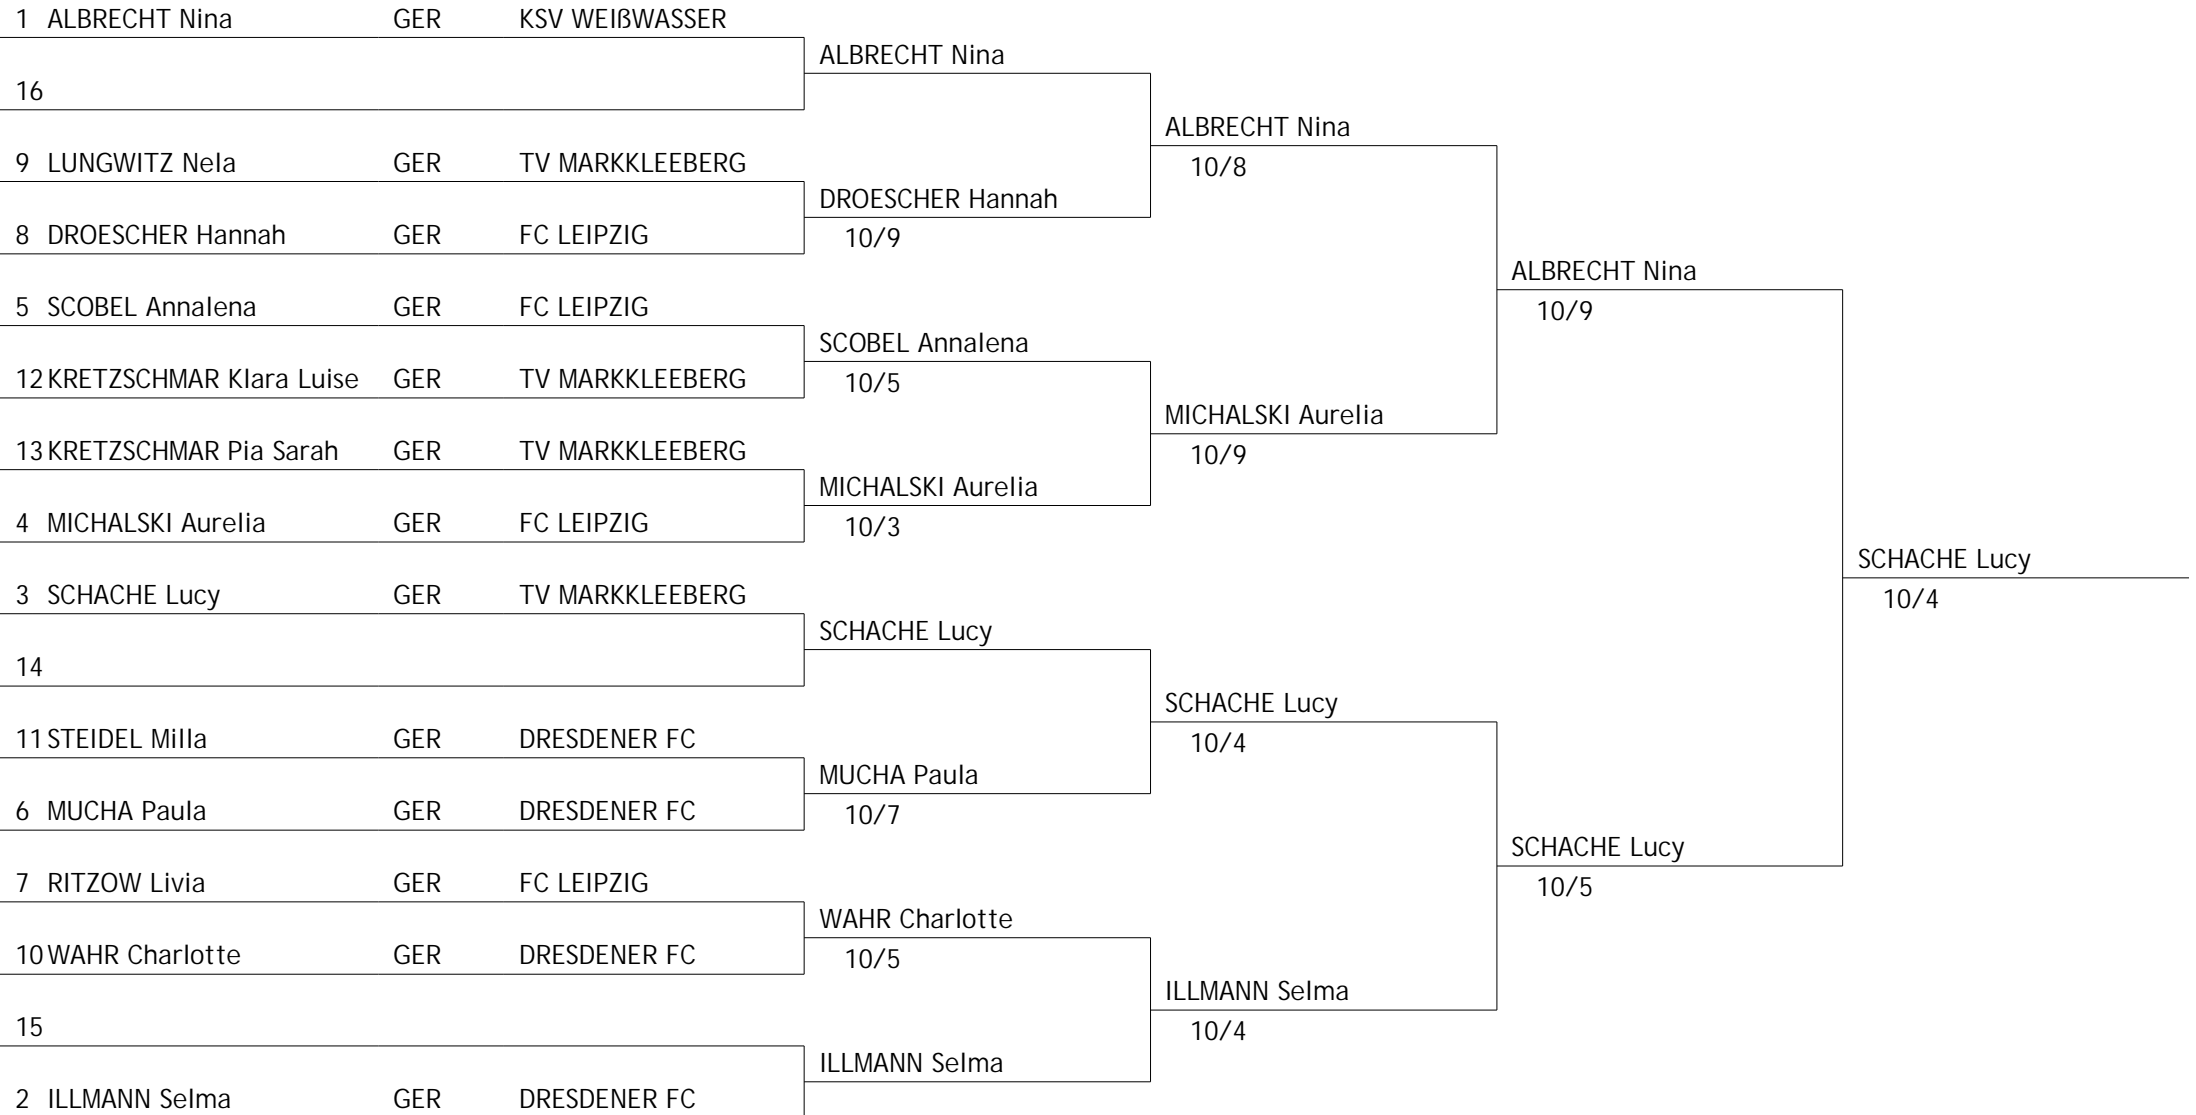

30. Internationales Görlitzer Hoppel-Poppel-Turnier

Damendegen
Schüler U13
14.05.2023

tableau de 16

30. Internationales Görlitzer Hoppel-Poppel-Turnier

Damendegen

Schüler U13

14.05.2023

Gesamtplatzierung (nach Platz)

Platz	Name Vorname	Verein	Nation
1	SCHACHE Lucy	TV MARKKLEEBERG	GER
2	ALBRECHT Nina	KSV WEIBWASSER	GER
3	ILLMANN Selma	DRESDENER FC	GER
3	MICHALSKI Aurelia	FC LEIPZIG	GER
5	SCOBEL Annalena	FC LEIPZIG	GER
6	MUCHA Paula	DRESDENER FC	GER
7	DROESCHER Hannah	FC LEIPZIG	GER
8	WAHR Charlotte	DRESDENER FC	GER
9	RITZOW Livia	FC LEIPZIG	GER
10	LUNGWITZ Nela	TV MARKKLEEBERG	GER
11	STEIDEL Milla	DRESDENER FC	GER
12	KRETZSCHMAR Klara Luise	TV MARKKLEEBERG	GER
13	KRETZSCHMAR Pia Sarah	TV MARKKLEEBERG	GER