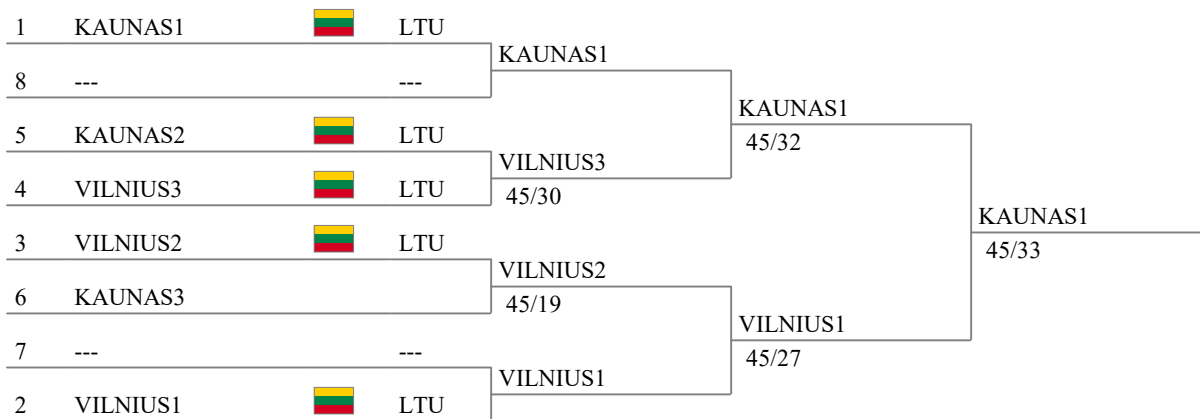

Clubs (about the fencers, alphabetic order - 2 clubs)

name	State	country	flag	available
GINTARINĖ ŠPAGA	VILNIUS	LTU		3
SM GAJA DVIKOVA	KAUNAS	LTU		2

Teams (present, ordered by fencer number - 6 teams)

ranking	number	name	country	flag
1	3 (1 1 1)	KAUNAS1 AŽUKAITĖ Viktė BAJORUNAITĖ Pa JONINAITĖ Kamila NARBUTAITĖ Mo	LTU	
1	3 (1 1 1)	KAUNAS2 KASPARAVIČIŪT KIKAITĖ Milda OSIPAUSKAITĖ Li TAMOŠUITITĖ Jus	LTU	
1	3 (1 1 1)	KAUNAS3 ČĖPLAITĖ Karina FITKEVIČIENĖ Au KASPARAVIČIŪT		
1	3 (1 1 1)	VILNIUS1 MAŠALO Olivija Serapinaitė-Navakau ŠIMKUTĖ Aušrinė	LTU	
1	3 (1 1 1)	VILNIUS2 PROKOPOVIČ Kari PYLINOVA Anastas ŠČETKO Patricija	LTU	
1	3 (1 1 1)	VILNIUS3 GRABOVSKITĖ Lu MIKAILAITE Emili PACEVIČIŪTĖ Ri	LTU	

Tableau of 8

Semi-finals

Final

Third place

1	VILNIUS3		LTU	VILNIUS2 45/36
2	VILNIUS2		LTU	

Overall ranking (ordered by ranking - 6 teams)

ran	name	flag	nat.	status
1	KAUNAS1 AŽUKAITĖ Viktė BAJORUNAITĖ Paulina JONINAITĖ Kamila NARBUTAITĖ Monika		LTU	
2	VILNIUS1 MAŠALO Olivija Serapinaitė-Navakauskienė Emilija ŠIMKUTĖ Aušrinė		LTU	
3	VILNIUS2 PROKOPOVIČ Karina PYLINOVA Anastasija ŠČETKO Patricija		LTU	
4	VILNIUS3 GRABOVSKITĖ Lurde MIKAILAITE Emilija PACEVIČIŪTĖ Rimantė		LTU	
5	KAUNAS2 KASPARAVIČIŪTĖ Urtė KIKAITĖ Milda OSIPAUSKAITĖ Liepa TAMOŠUITITĖ Justė		LTU	
5	KAUNAS3 ČĖPLAITĖ Karina FITKEVIČIENĖ Audronė KASPARAVIČIŪTĖ Sati			