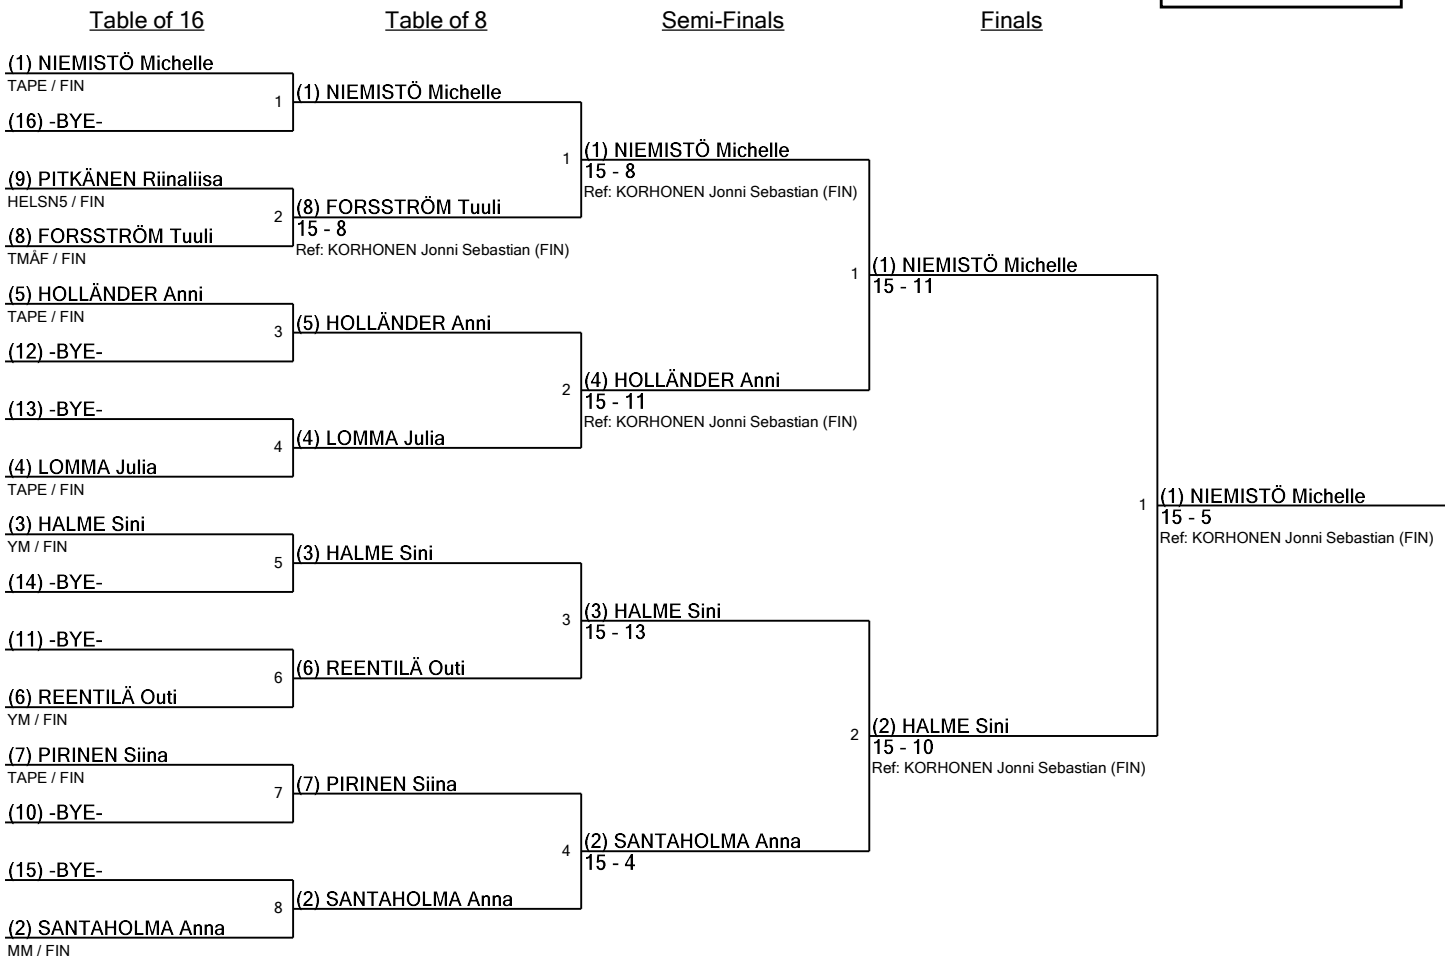

Senior Women's Sabre

Seeding for Round #1 - Poule

WS

Tournament: YM kevät
Date: lauantai 3. helmikuuta 2024 - 14.00
FIE Document: FE_FIE_0001.2

Seed	Name	Club	Country	Rank	Notes
1	NIEMISTÖ Michelle	TAPE	FIN	1	
2	REENTILÄ Outi	YM	FIN	2	
3	HALME Sini	YM	FIN	3	
4	PITKÄNEN Riinaliisa	HELSN5	FIN	4	
5	HOLLÄNDER Anni	TAPE	FIN	5	
6	SANTAHOLMA Anna	MM	FIN	6	
7	LOMMA Julia	TAPE	FIN	9	
8	FORSSTRÖM Tuuli	TMAF	FIN	11	
9	PIRINEN Siina	TAPE	FIN	12	

Senior Women's Sabre

Round #1 Poule Results

WS

Tournament: YM kevät
Date: lauantai 3. helmikuuta 2024 - 14.00
FIE Document: FE_FIE_0007

1	Piste 3	Referee(s):
	14.00	SALMINEN Sara (TAPE / FIN)

Name	Affiliation	#	1	2	3	4	5	6	7	8	9	V	V/M	HS	HR	Ind
NIEMISTÖ Michelle	TAPE / FIN	1		D4	V5	V5	D4	V5	V5	V5	V5	6	0,75	38	20	18
LOMMA Julia	TAPE / FIN	2	V5		D4	V5	D3	V5	V5	V5	D1	5	0,63	33	29	4
HALME Sini	YM / FIN	3	D4	V5		D3	V5	V5	V5	V5	D3	5	0,63	35	29	6
PITKÄNEN Riinaliisa	HELSN5 / FIN	4	D0	D2	V5		D3	D1	D0	V5	D3	2	0,25	19	35	-16
SANTAHOLMA Anna	MM / FIN	5	V5	V5	D2	V5		D3	V5	V5	V5	6	0,75	35	27	8
FORSSTRÖM Tuuli	TMÅF / FIN	6	D2	D2	D4	V5	V5		D1	D1	D0	2	0,25	20	34	-14
REENTILÄ Outi	YM / FIN	7	D1	D2	D1	V5	D2	V5		V5	V5	4	0,50	26	26	0
PIRINEN Siina	TAPE / FIN	8	D1	D4	D3	D2	D2	V5	D1		V5	2	0,25	23	34	-11
HOLLÄNDER Anni	TAPE / FIN	9	D2	V5	V5	V5	D3	V5	D4	D3		4	0,50	32	27	5

Senior Women's Sabre Seeding for Round #2 - DE

WS

Tournament: YM kevät
Date: lauantai 3. helmikuuta 2024 - 14.00
FIE Document: FE_FIE_0008

Seed	Name	Club	Country	V	V/M	HS	HR	Ind	Notes
1	NIEMISTÖ Michelle	TAPE	FIN	6	0,75	38	20	+18	Advanced
2	SANTAHOLMA Anna	MM	FIN	6	0,75	35	27	+8	Advanced
3	HALME Sini	YM	FIN	5	0,63	35	29	+6	Advanced
4	LOMMA Julia	TAPE	FIN	5	0,63	33	29	+4	Advanced
5	HOLLÄNDER Anni	TAPE	FIN	4	0,50	32	27	+5	Advanced
6	REENTILÄ Outi	YM	FIN	4	0,50	26	26	0	Advanced
7	PIRINEN Siina	TAPE	FIN	2	0,25	23	34	-11	Advanced
8	FORSSTRÖM Tuuli	TMAF	FIN	2	0,25	20	34	-14	Advanced
9	PITKANEN Riinaliisa	HELSN5	FIN	2	0,25	19	35	-16	Advanced