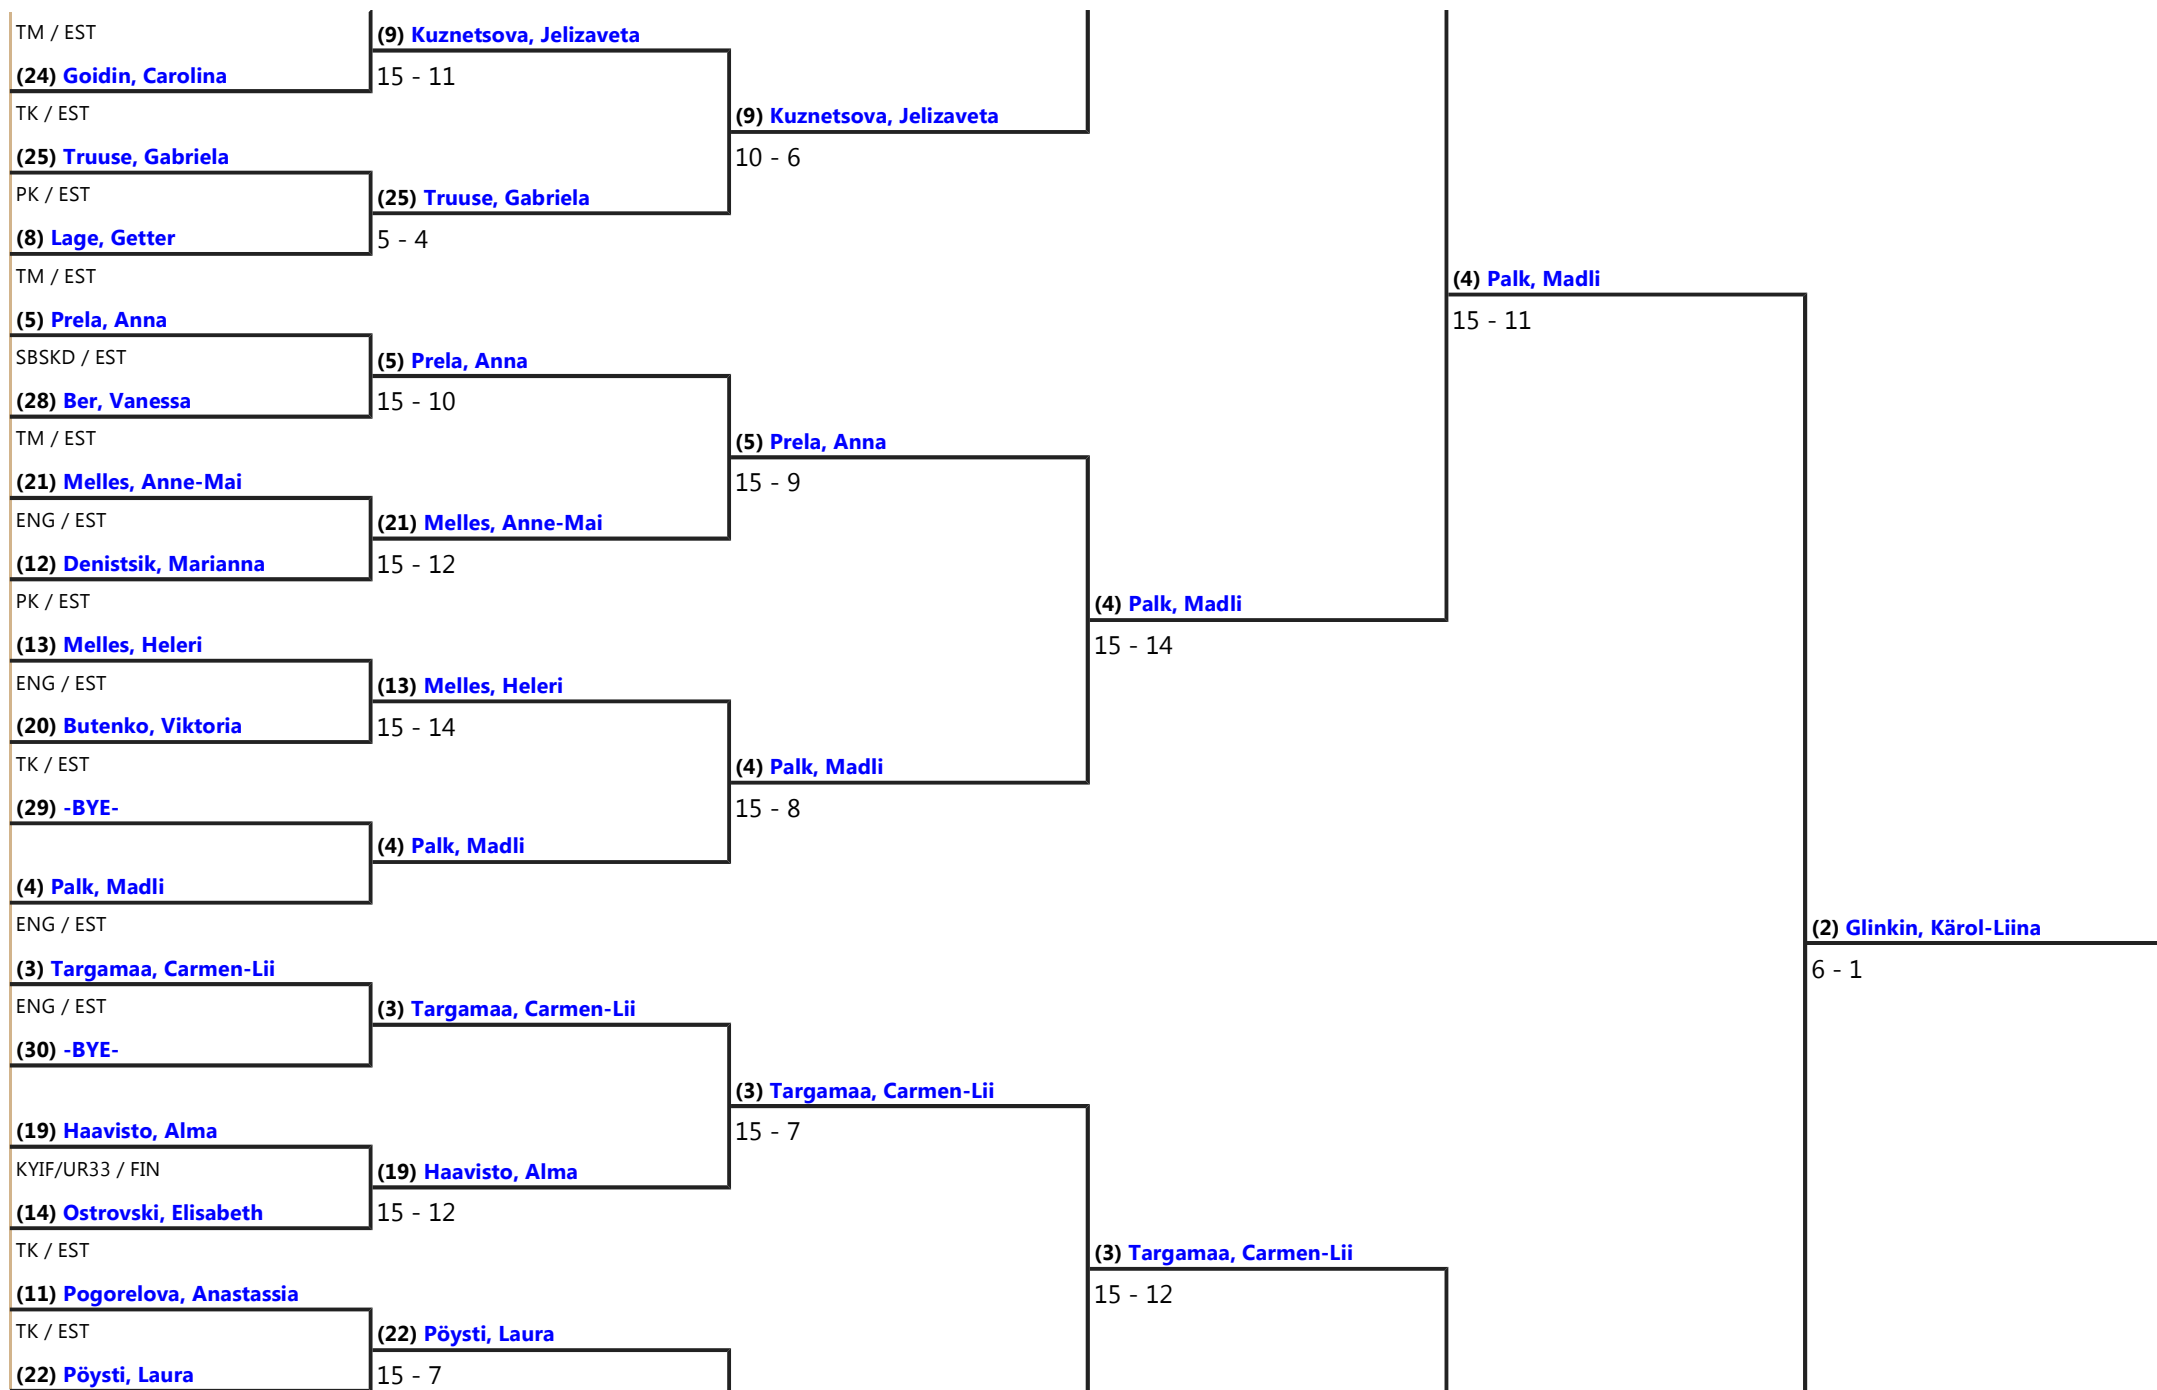

20	Butenko, Viktoria	12	TK	EST	3	0,50	17	26	-9	Advanced
21	Melles, Anne-Mai	13	ENG	EST	2	0,33	23	24	-1	Advanced
22	Pöysti, Laura		HFM	FIN	2	0,33	22	23	-1	Advanced
23	Lannes, Susanne	19	TK	EST	2	0,33	20	21	-1	Advanced
24	Goidin, Carolina		TK	EST	2	0,33	19	23	-4	Advanced
25	Truuse, Gabriela		PK	EST	2	0,33	16	20	-4	Advanced
26	Selivanova, Amiina Domnika		TK	EST	2	0,33	18	23	-5	Advanced
27	Vassiljeva, Karina	14	TK	EST	2	0,33	18	26	-8	Advanced
28	Ber, Vanessa		TM	EST	1	0,17	18	28	-10	Advanced
29	Kovaljova, Alina	18	TM	EST	1	0,17	16	27	-11	Eliminated
30	Borovik, Poliina		TM	EST	1	0,17	15	26	-11	Eliminated
31T	Sepp, Laura		TM	EST	1	0,17	12	28	-16	Eliminated
31T	Ivask, Aleksandra		PK	EST	1	0,17	12	28	-16	Eliminated
33	Kasyan, Marija		RÜN	EST	1	0,17	11	27	-16	Eliminated
34	Koonik, Kaisa		TK	EST	0	0,00	21	30	-9	Eliminated
35	Masing, Evalota		ENG	EST	0	0,00	15	30	-15	Eliminated

ROUND #2 - DE - SCORES

Table of 32	Table of 16	Table of 8	Semi-Finals	Finals
(1) Skoblov, Sandra TM / EST	(1) Skoblov, Sandra			
(32) -BYE-				
(17) Fanukova, Anastasia SBSKD / EST	(16) Smõtškova, Zinaida	(1) Skoblov, Sandra 15 - 6		
(16) Smõtškova, Zinaida	15 - 10			
ENG / EST			(9) Kuznetsova, Jelizaveta 15 - 14	
(9) Kuznetsova, Jelizaveta