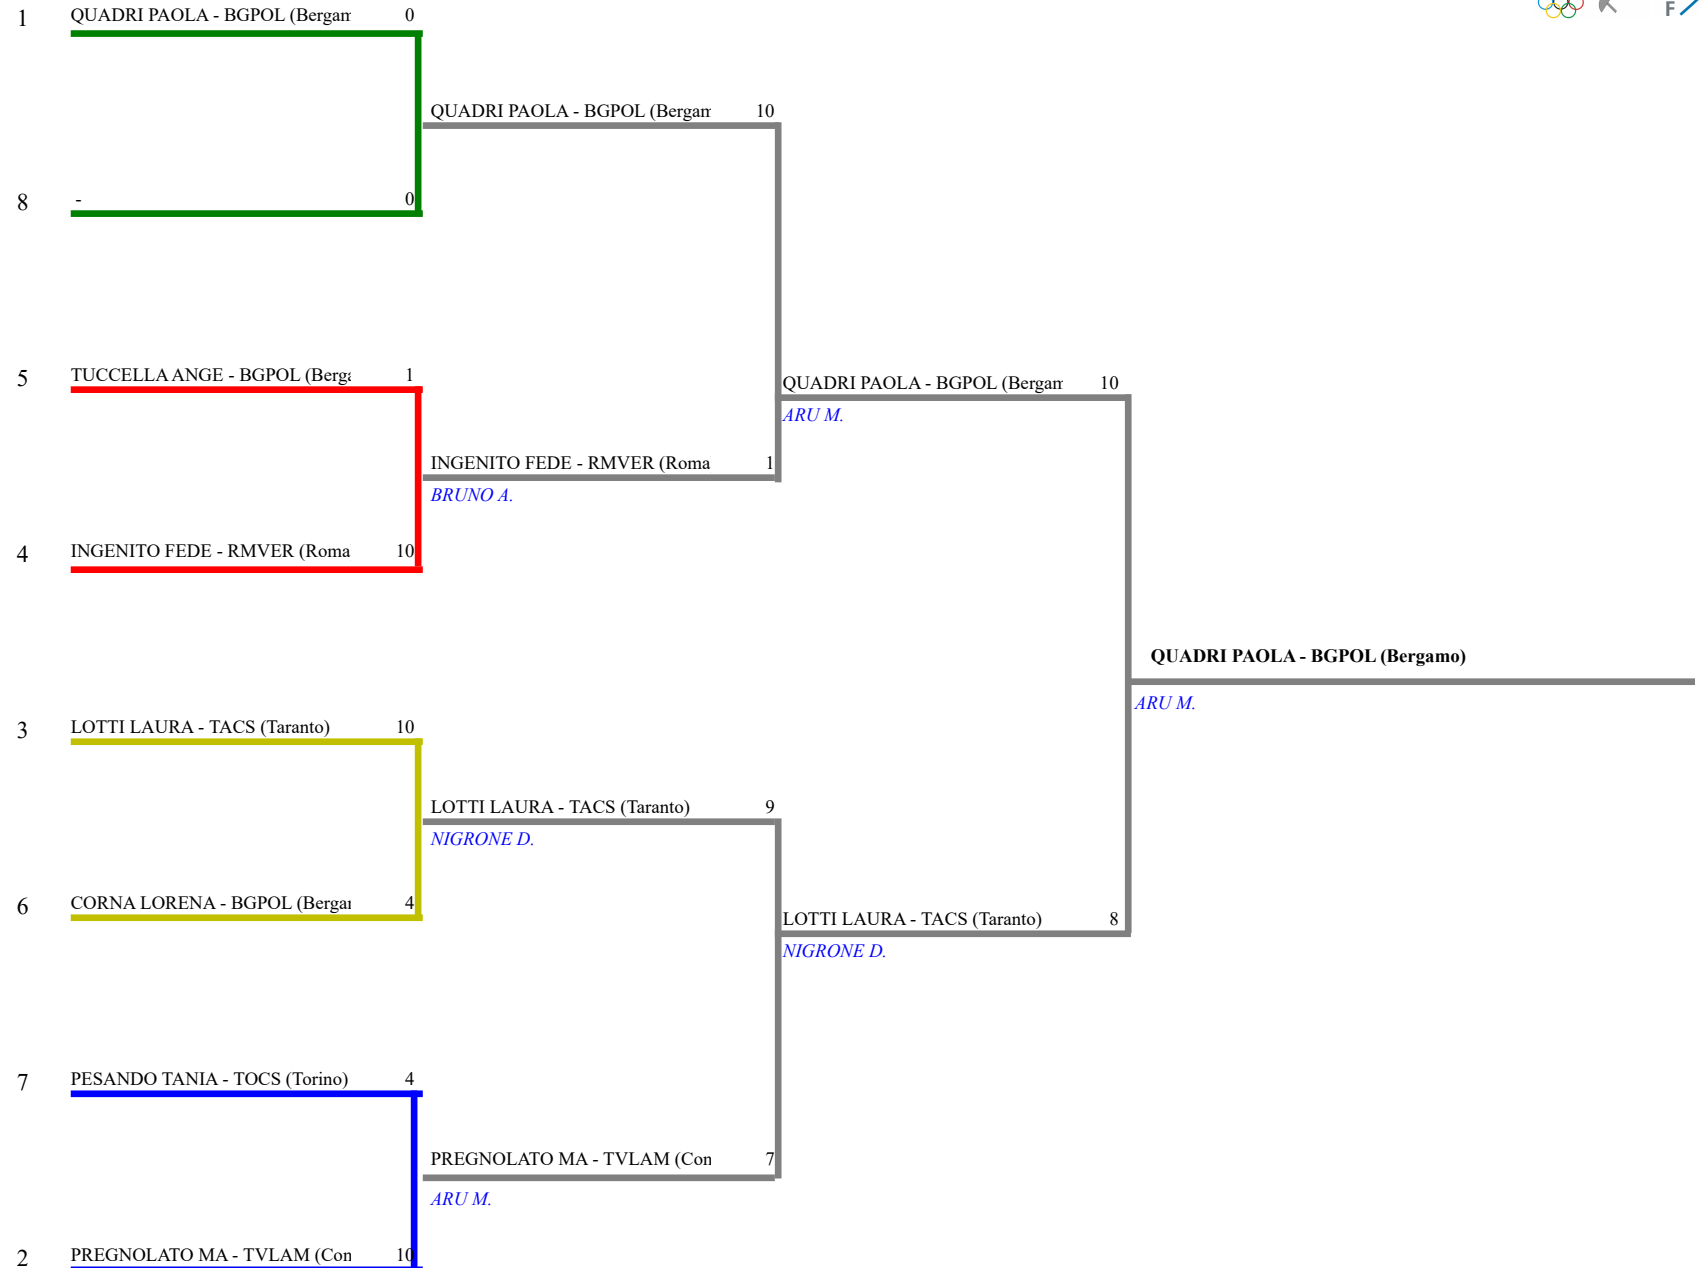

Fioretto femminile Cat.0 (24+)

TABELLONE DEI QUARTI DI FINALE

FEDERAZIONE ITALIANA SCHERMA
FEDERATION INTERNATIONALE D'ESCRIME

Classifica provvisoria ai gironi

Fioretto femminile
Cat.0 (24+)

2^ Prova Naz. Master 2019-20 F-SC

Italia - 2^ Prova Naz. Master 2019-20 F-SC

Stampa: 23/11/2019

11:28

<u>Classifica</u>	<u>N.Fis</u>	<u>Cognome</u>	<u>Nome</u>	<u>Sigla Soc.</u>	<u>Girone</u>	<u>V/A</u>	<u>Diff.</u>	<u>Stocc.</u>	<u>Ricev.</u>	<u>Passano:</u>	
1	133476	QUADRI	PAOLA	BGPOL	1	1	1,00	19	29	10	Qualificata
2	126439	PREGNOLATO	MARTINA	TVLAM	2	1	0,83	17	24	7	Qualificata
3	124116	LOTTI	LAURA	TACS	3	1	0,67	15	24	9	Qualificata
4	616215	INGENITO	FEDERICA	RMVER	4	1	0,50	2	18	16	Qualificata
5	656614	TUCCELLA	ANGELA	BGPOL	5	1	0,33	-14	10	24	Qualificata
6	664807	CORNA	LORENA	BGPOL	6	1	0,17	-11	14	25	Qualificata
7	658919	PESANDO	TANIA	TOCS	7	1	0,00	-28	2	30	Qualificata