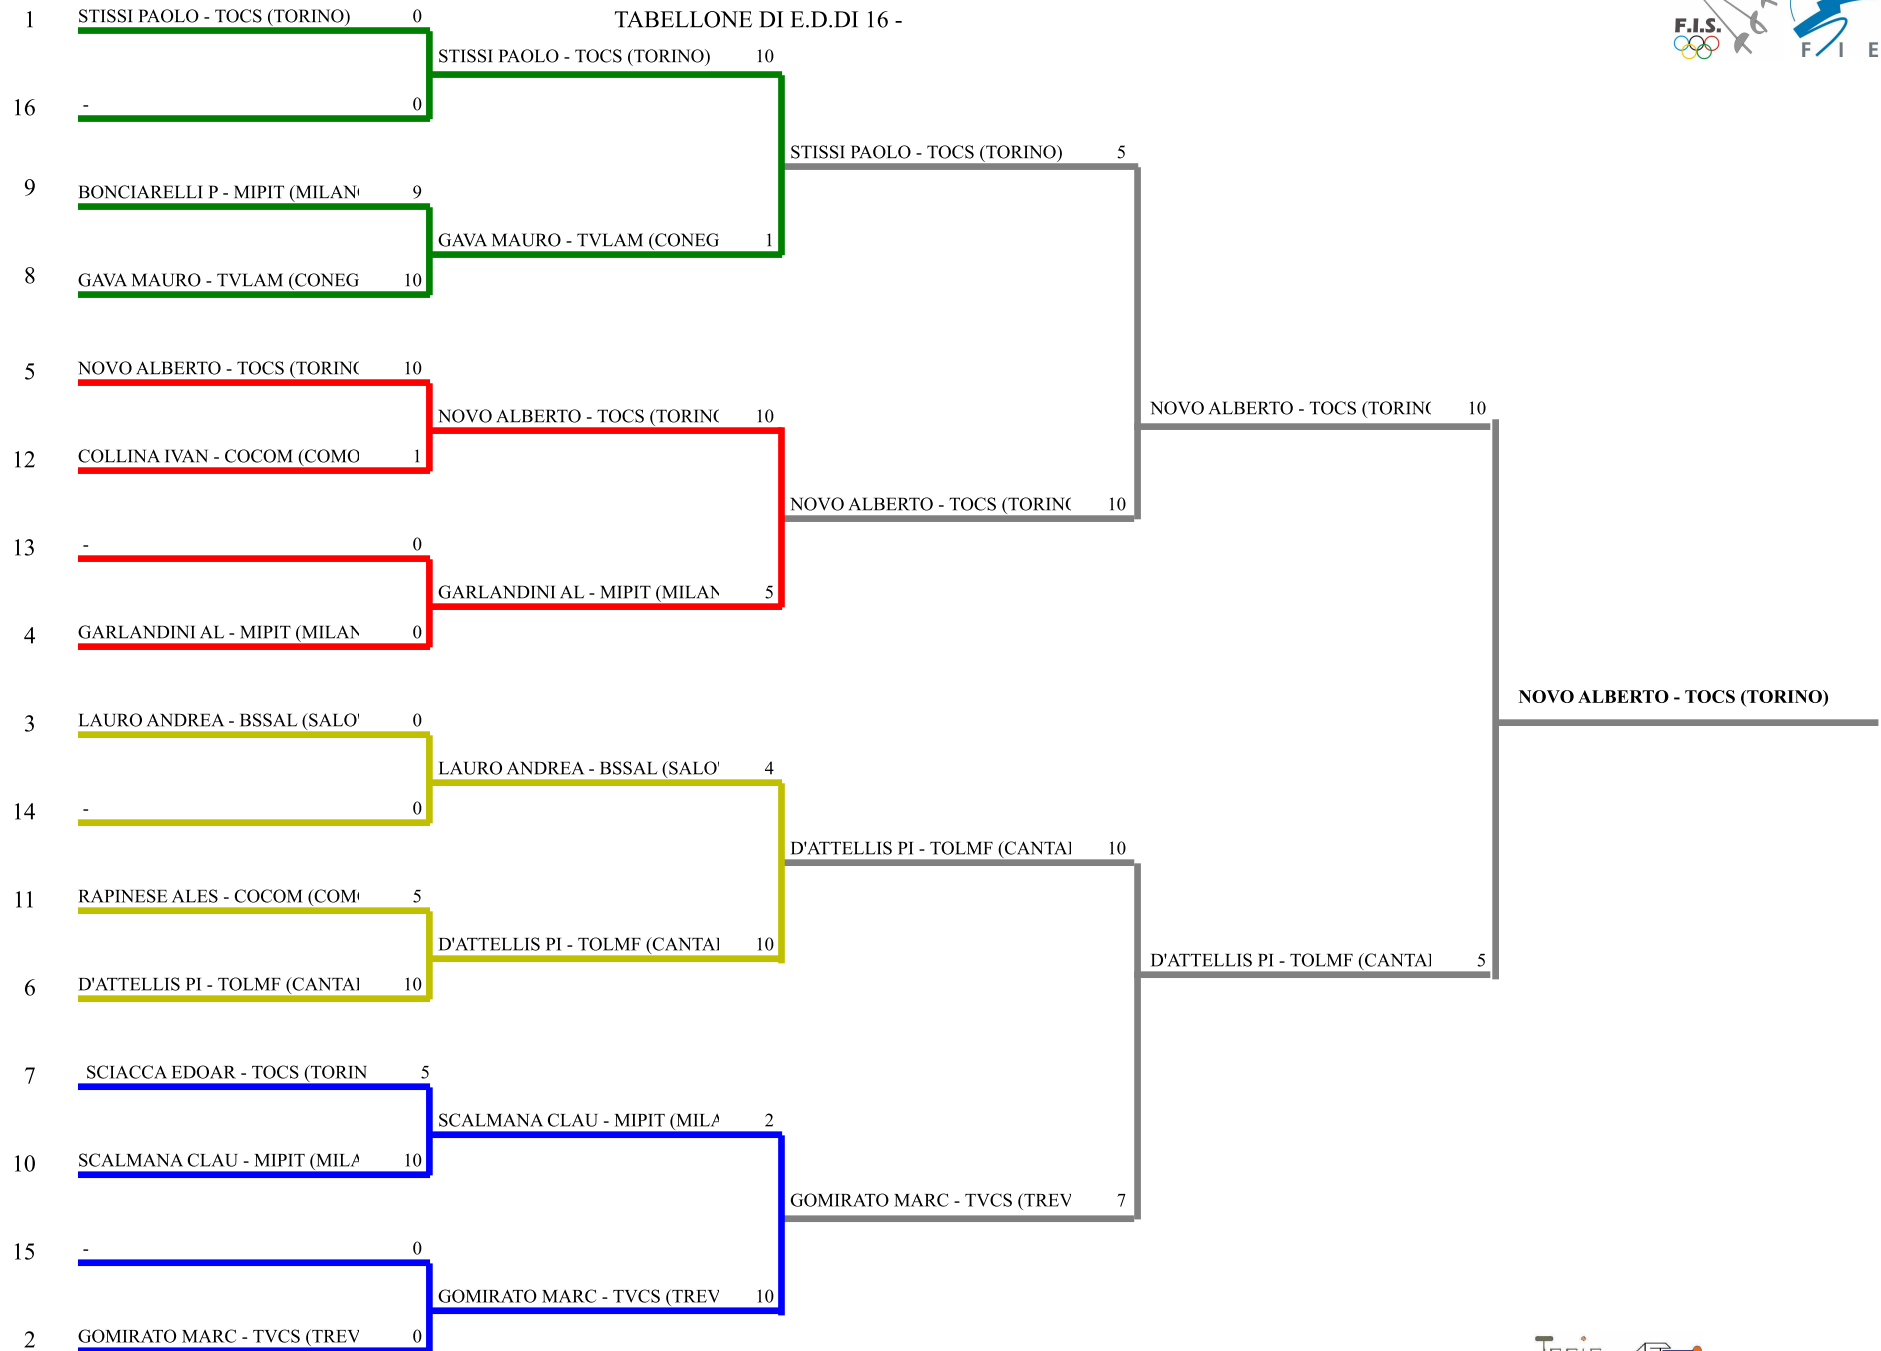

Fioretto maschile Cat.0 (30+)

TABELLONE DI E.D.DI 16 -

FEDERAZIONE ITALIANA SCHERMA
FEDERATION INTERNATIONALE D'ESCRIME

Classifica provvisoria ai gironi

Fioretto maschile
Cat.0 (30+)

Campionato italiano "Masters"

BUSTO ARSIZIO - Prima Prova Master

Stampa: 26/10/2013

17:29

<u>Classifica</u>	<u>N.Fis</u>	<u>Cognome</u>	<u>Nome</u>	<u>Sigla Soc.</u>	<u>Girone</u>	<u>V/A</u>	<u>Diff.</u>	<u>Stocc.</u>	<u>Ricev..</u>	<u>Passano:</u>	12
1	122395	STISSI	PAOLO	TOCS	1	1	1,00	10	25	15	Qualificato
2	131269	GOMIRATO	MARCO	TVCS	2	1	0,80	13	23	10	Qualificato
3	126681	LAURO	ANDREA	BSSAL	3	2	0,80	10	23	13	Qualificato
4	119597	GARLANDINI	ALESSANDRO	MIPIT	4	2	0,60	6	21	15	Qualificato
5	124806	NOVO	ALBERTO	TOCS	5	2	0,60	6	17	11	Qualificato
6	614770	D'ATELLIS	PIETRO	TOLMF	6	1	0,40	1	20	19	Qualificato
7	124113	SCIACCA	EDOARDO	TOCS	7	2	0,40	-2	17	19	Qualificato
	634476	GAVA	MAURO	TVLAM	7	1	0,40	-2	17	19	Qualificato
9	635655	BONCIARELLI	PIETRO	MIPIT	9	2	0,40	-5	15	20	Qualificato
10	643543	SCALMANA	CLAUDIO MARIA	MIPIT	10	1	0,40	-8	14	22	Qualificato
11	662374	RAPINESE	ALESSANDRO	COCOM	11	2	0,20	-15	8	23	Qualificato
12	999020	COLLINA	IVAN	COCOM	12	1	0,00	-14	11	25	Qualificato