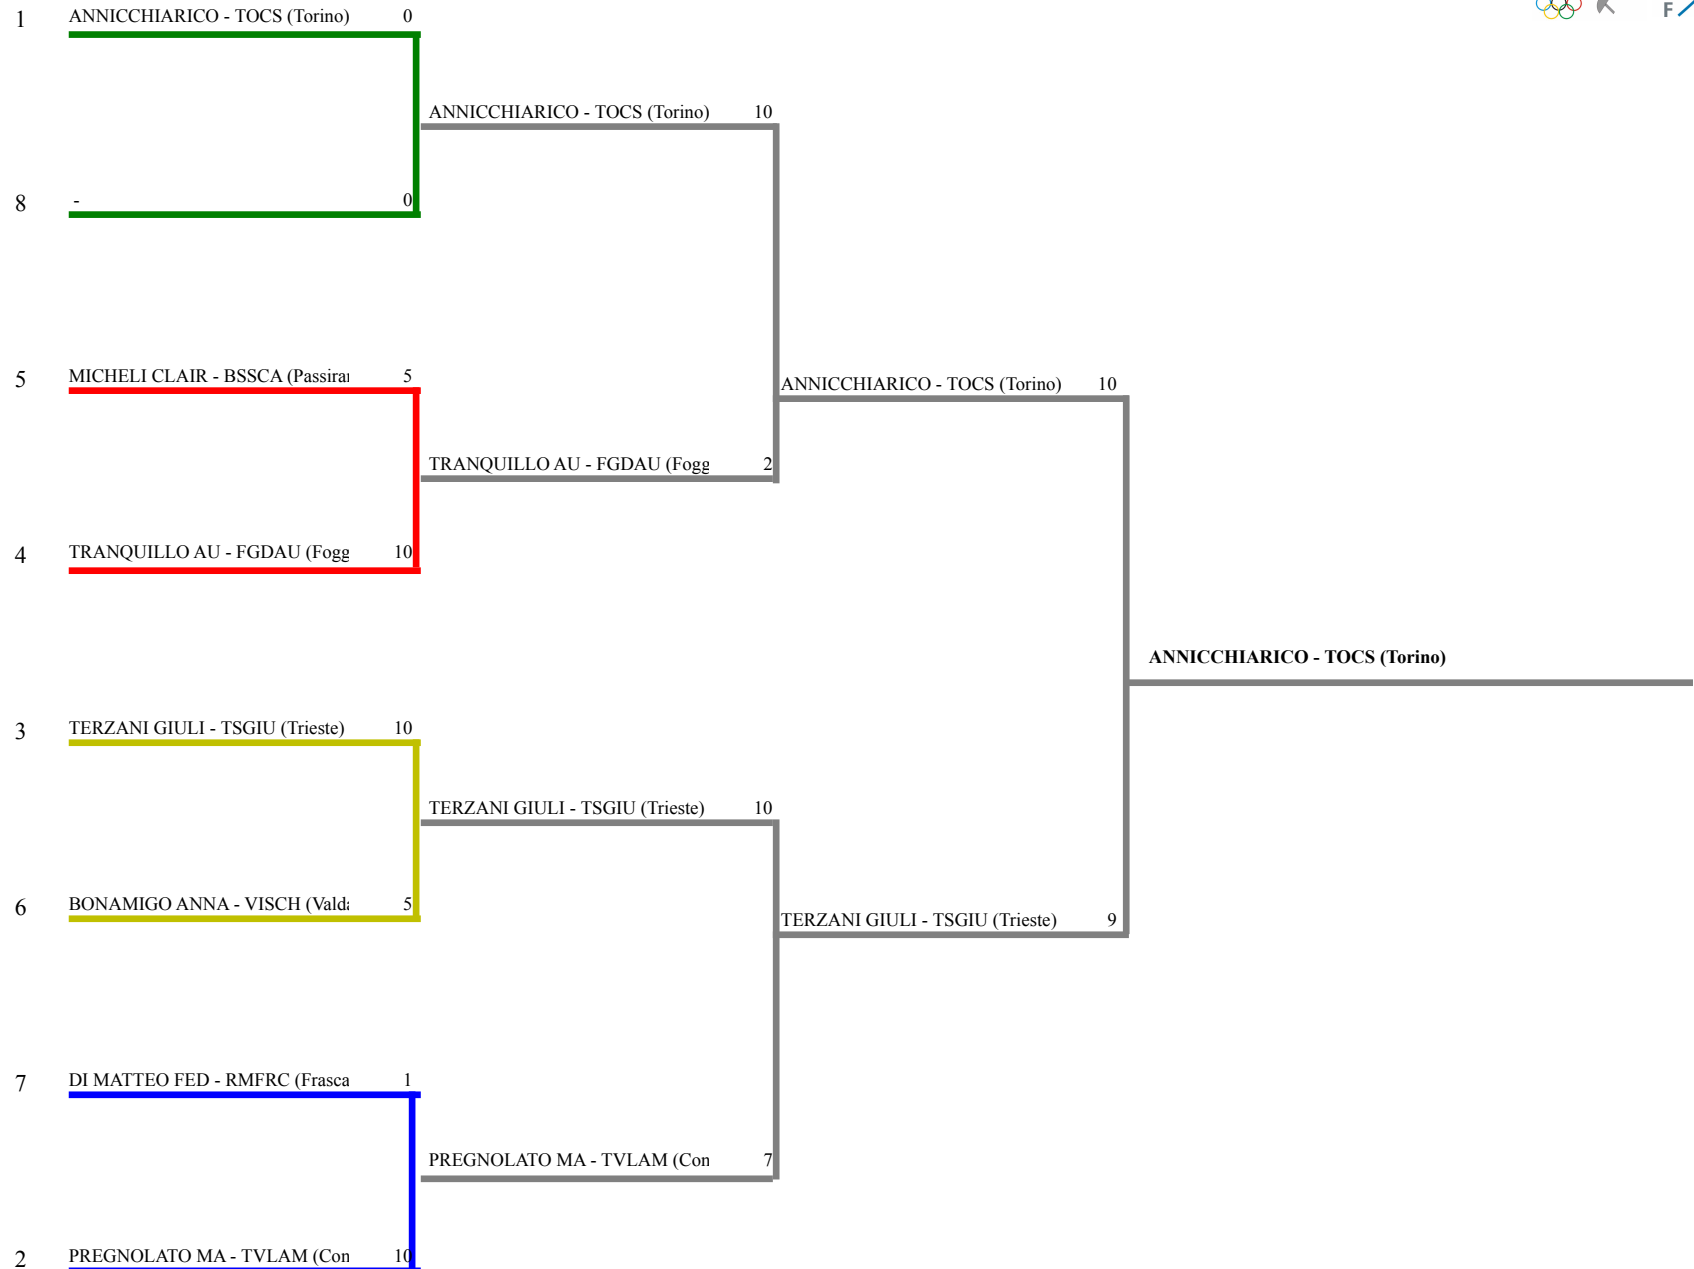

Sciabola femminile Cat.0 (30+)

TABELLONE DEI QUARTI DI FINALE

FEDERAZIONE ITALIANA SCHERMA
FEDERATION INTERNATIONALE D'ESCRIME

Classifica provvisoria ai gironi

Sciabola femminile
Cat.0 (30+)

3^ Prova Circuito Nazionale Master 6 Armi

Bologna (BO) - 3^ Prova Circuito Nazionale

Stampa: 20/01/2019 14:37

<u>Classifica</u>	<u>N.Fis</u>	<u>Cognome</u>	<u>Nome</u>	<u>Sigla Soc.</u>	<u>Girone</u>	<u>V/A</u>	<u>Diff.</u>	<u>Stocc.</u>	<u>Ricev.</u>	<u>Passano:</u>	<u>7</u>
1	606721	ANNICCHIARICO	ROBERTA	TOCS	1	1	0,83	15	27	12	Qualificata
2	126439	PREGNOLATO	MARTINA	TVLAM	2	1	0,83	14	27	13	Qualificata
3	132360	TERZANI	GIULIA	TSGIU	3	1	0,67	6	24	18	Qualificata
4	651966	TRANQUILLO	AURELIA ANNA	FGDAU	4	1	0,50	4	23	19	Qualificata
5	684061	MICHELI	CLAIRE	BSSCA	5	1	0,33	-4	18	22	Qualificata
6	621289	BONAMIGO	ANNA	VISCH	6	1	0,33	-8	17	25	Qualificata
7	688340	DI MATTEO	FEDERICA	RMFRC	7	1	0,00	-27	3	30	Qualificata