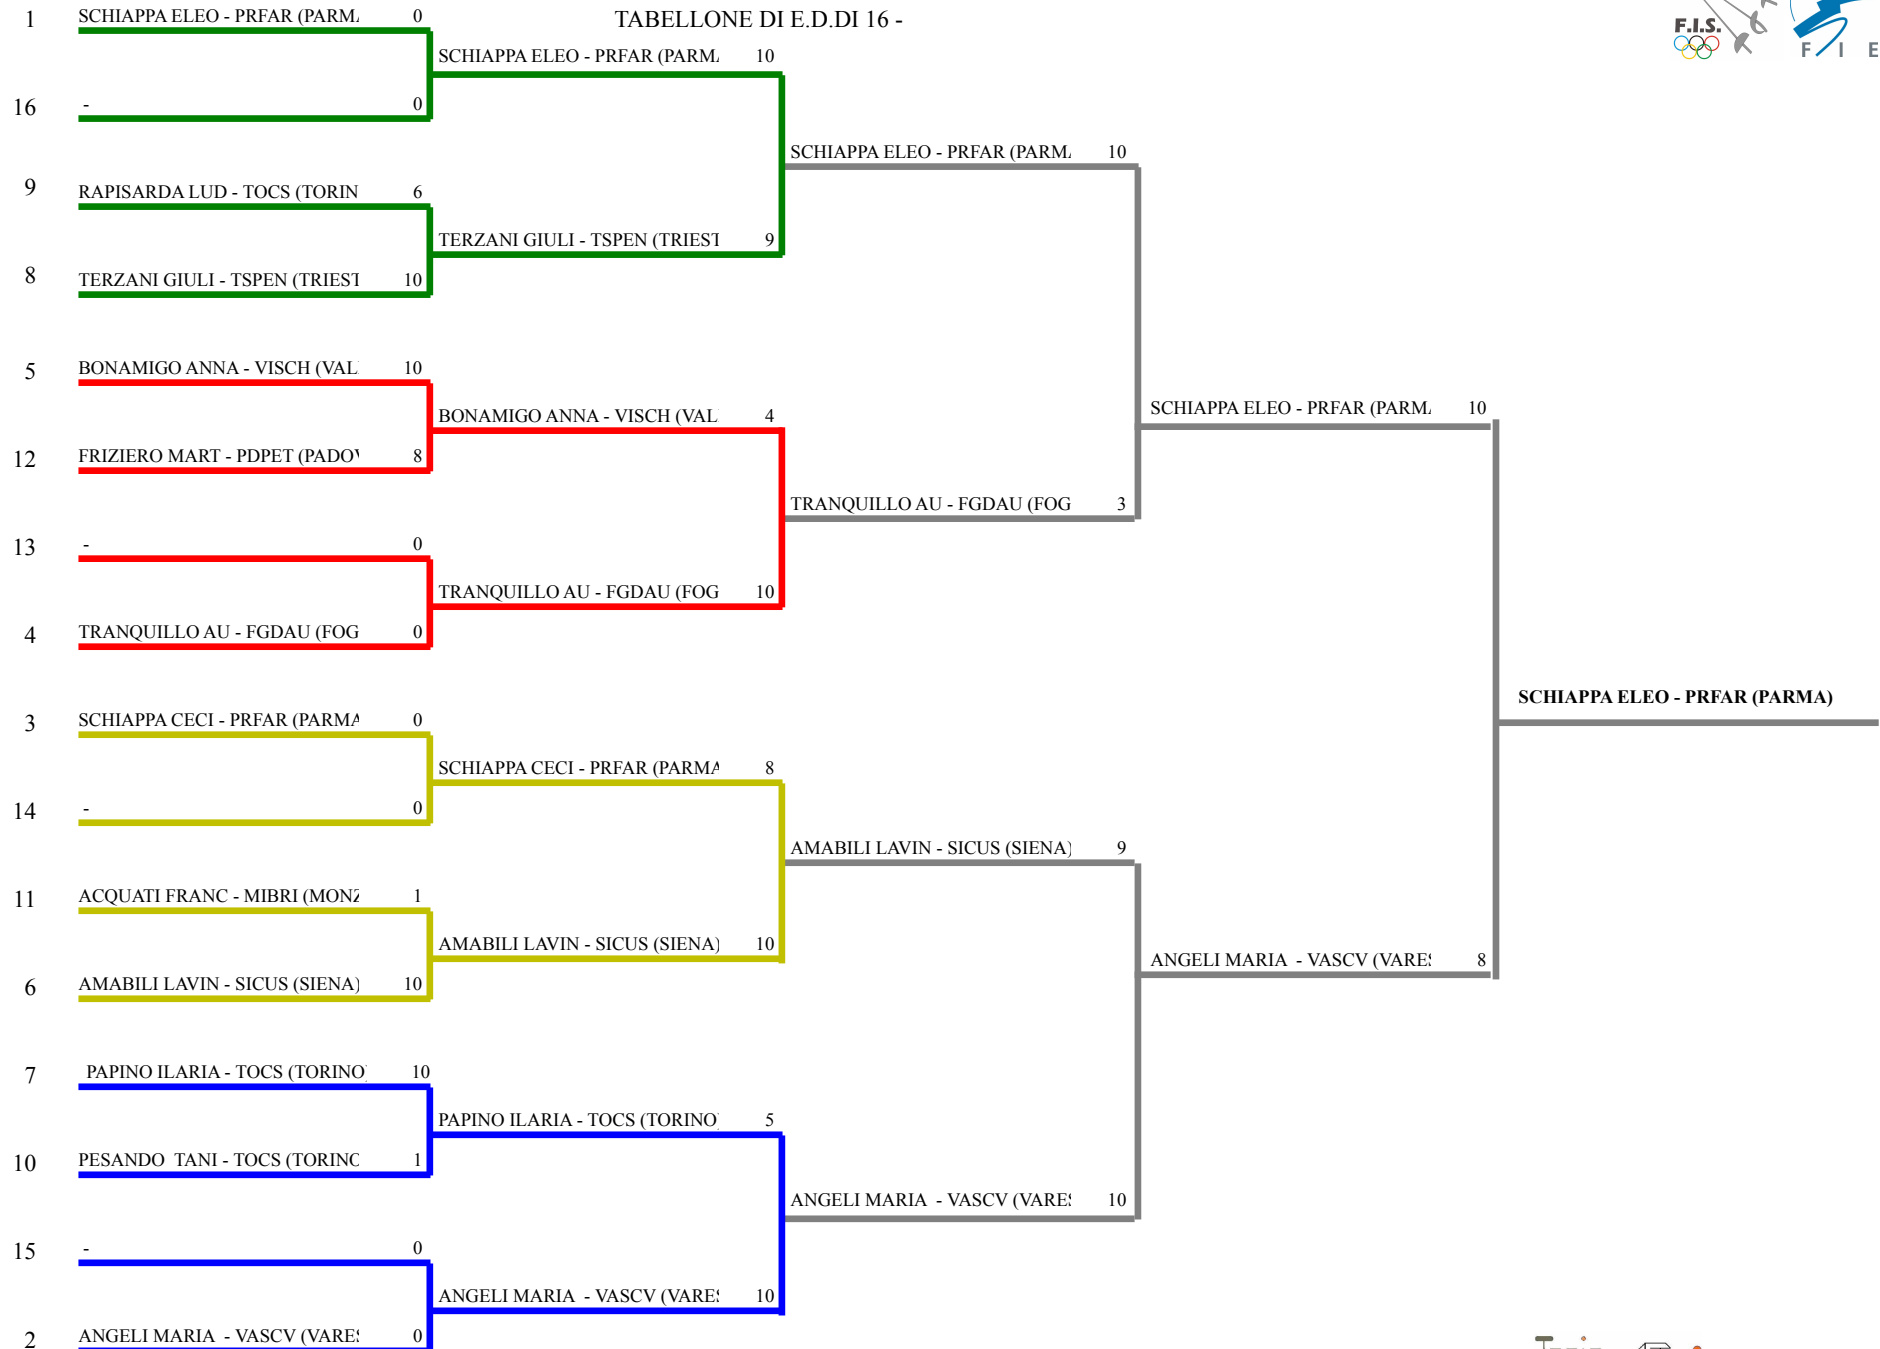

Sciabola femminile Cat.0 (24+)

TABELLONE DI E.D.DI 16 -

FEDERAZIONE ITALIANA SCHERMA
FEDERATION INTERNATIONALE D'ESCRIME

Classifica provvisoria ai gironi

Sciabola femminile
Cat.0 (24+)

Campionato italiano "Masters"

BUSTO ARSIZIO - 4^ prova

Stampa: 19/02/2017

15:37

<u>Classifica</u>	<u>N.Fis</u>	<u>Cognome</u>	<u>Nome</u>	<u>Sigla Soc.</u>	<u>Girone</u>	<u>V/A</u>	<u>Diff.</u>	<u>Stocc.</u>	<u>Ricev.</u>	<u>Passano:</u>	
1	137333	SCHIAPPA	ELEONORA	PRFAR	1	1	1,00	21	25	4	Qualificata
2	640139	ANGELI	MARIA FRANCESCA	VASCV	2	2	1,00	17	25	8	Qualificata
3	137327	SCHIAPPA	CECILIA	PRFAR	3	2	0,80	9	23	14	Qualificata
4	651966	TRANQUILLO	AURELIA ANNA	FGDAU	4	1	0,80	7	20	13	Qualificata
5	621289	BONAMIGO	ANNA	VISCH	5	1	0,60	1	19	18	Qualificata
6	603781	AMABILI	LAVINIA	SICUS	6	2	0,40	0	18	18	Qualificata
7	132360	TERZANI	GIULIA	TSPEN	7	2	0,40	-2	17	19	Qualificata
	147348	PAPINO	ILARIA	TOCS	7	2	0,40	-2	17	19	Qualificata
9	666525	RAPISARDA	LUDOVICA	TOCS	9	1	0,40	-4	15	19	Qualificata
10	658919	PESANDO	TANIA	TOCS	10	1	0,20	-12	11	23	Qualificata
11	141127	ACOUATI	FRANCESCA	MIBRI	11	1	0,00	-13	12	25	Qualificata
12	635178	FRIZIERO	MARTINA	PDPET	12	2	0,00	-22	3	25	Qualificata
Ritirato	601710	COPEP	SILVIA	PCPT	10003	1	0,00	0	0	0	Eliminata