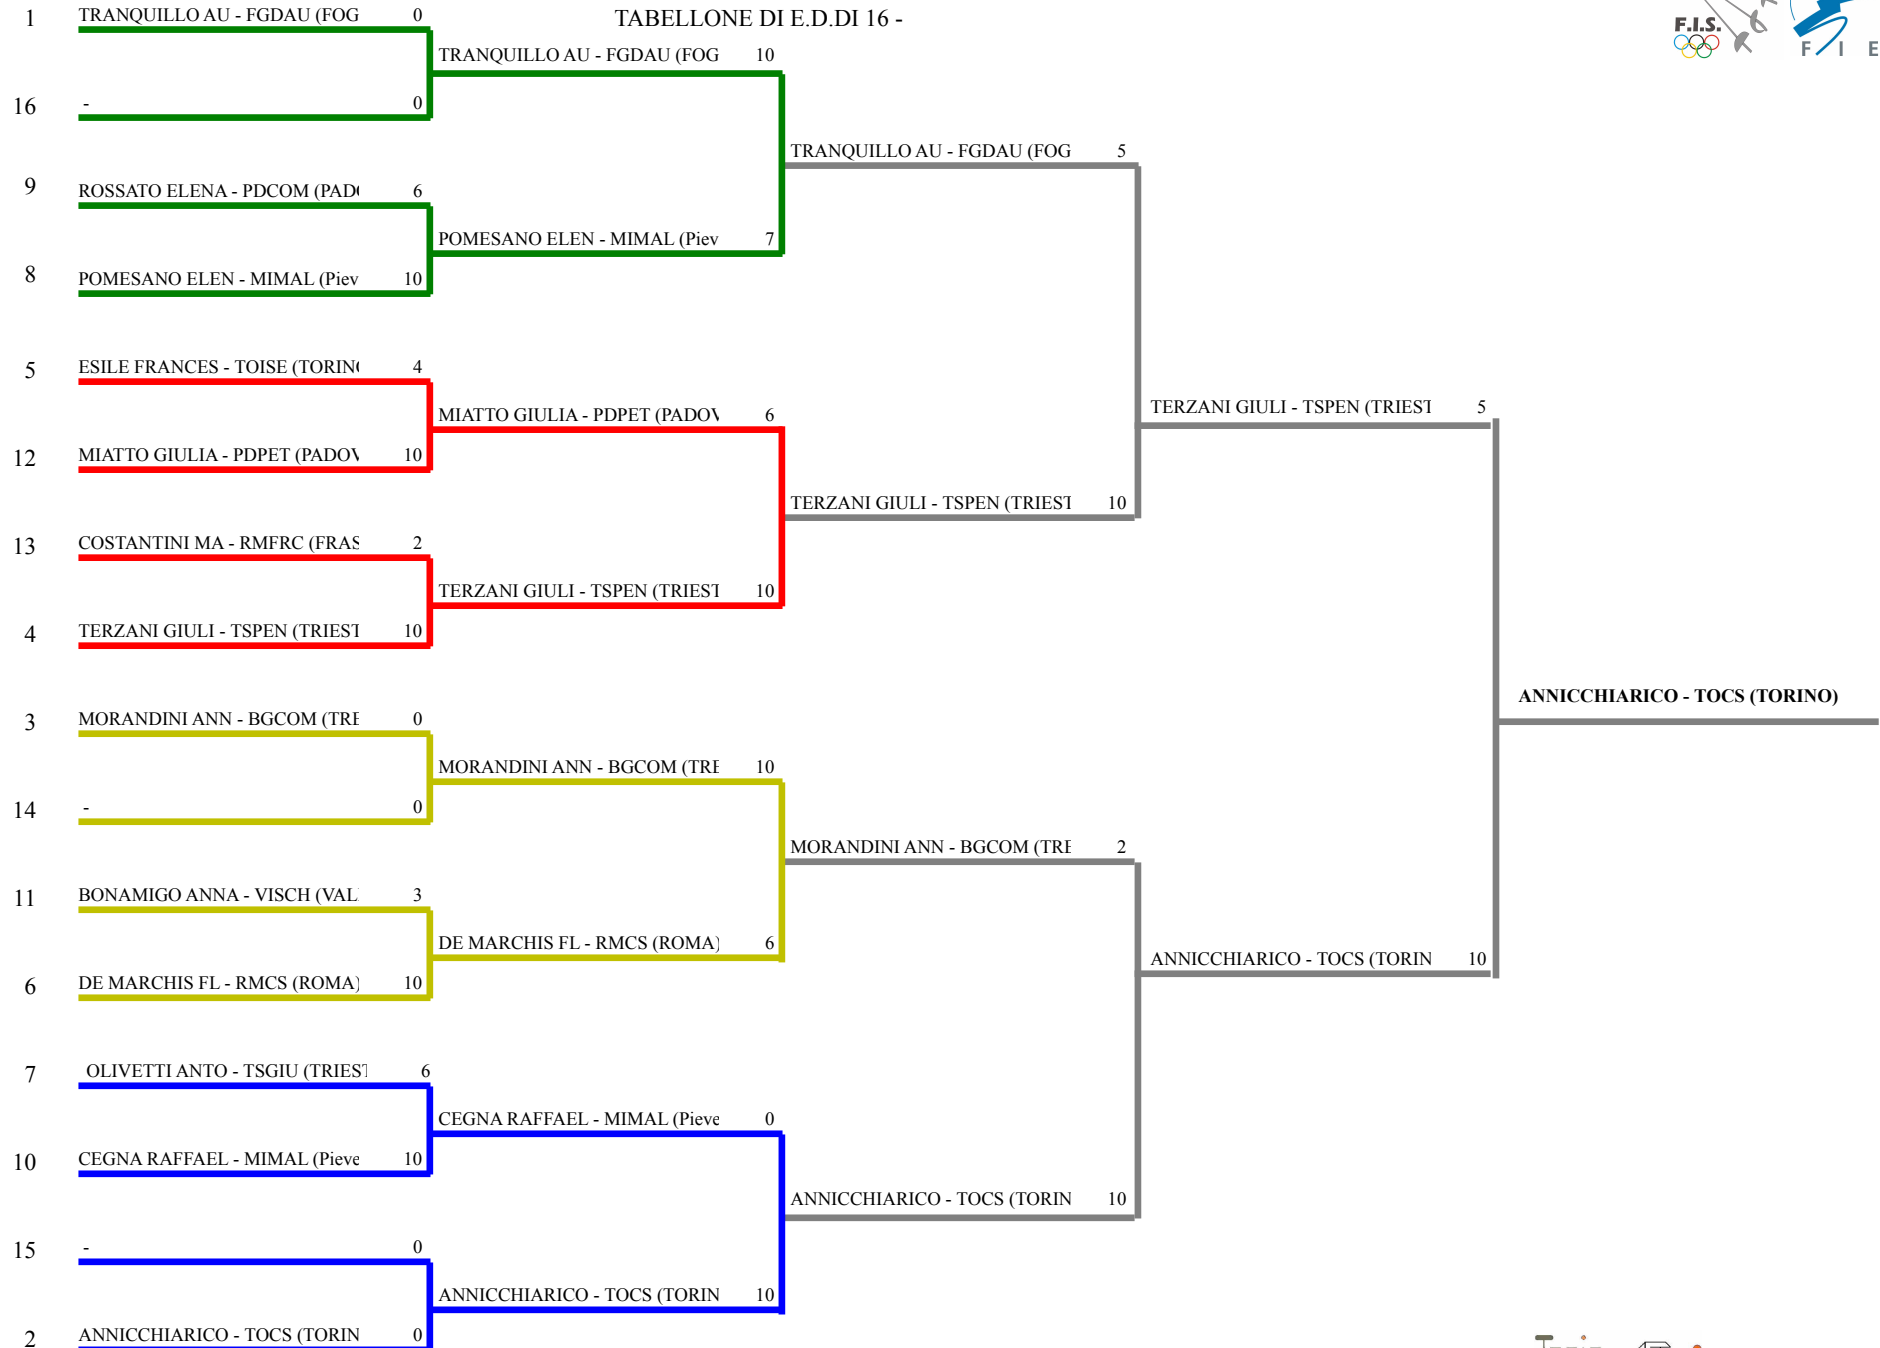

Sciabola femminile Cat.0 (24+)

TABELLONE DI E.D.DI 16 -

FEDERAZIONE ITALIANA SCHERMA
FEDERATION INTERNATIONALE D'ESCRIME

Classifica provvisoria ai gironi

Sciabola femminile
Cat.0 (24+)

Campionato italiano "Masters"

BUSTO ARSIZIO - 5^ Prova Naz. Master

Stampa: 13/03/2016 16:14

<u>Classifica</u>	<u>N.Fis</u>	<u>Cognome</u>	<u>Nome</u>	<u>Sigla Soc.</u>	<u>Girone</u>	<u>V/A</u>	<u>Diff.</u>	<u>Stocc.</u>	<u>Ricev..</u>	<u>Passano:</u>	13
1	651966	TRANQUILLO	AURELIA ANNA	FGDAU	1	1	1,00	18	30	12	Qualificata
2	606721	ANNICCHIARICO	ROBERTA	TOCS	2	2	1,00	17	25	8	Qualificata
3	125250	MORANDINI	ANNA LAURA	BGCOM	3	1	0,83	15	29	14	Qualificata
4	132360	TERZANI	GIULIA	TSPEN	4	2	0,60	6	21	15	Qualificata
5	658535	ESILE	FRANCESCA	TOISE	5	2	0,60	4	18	14	Qualificata
6	655447	DE MARCHIS	FLAVIA	RMCS	6	2	0,60	-2	17	19	Qualificata
7	620241	OLIVETTI	ANTONELLA	TSGIU	7	1	0,50	0	24	24	Qualificata
8	625732	POMESANO	ELENA	MIMAL	8	1	0,50	0	22	22	Qualificata
	658270	ROSSATO	ELENA MARIA	PDCOM	8	1	0,50	0	22	22	Qualificata
10	144502	CEGNA	RAFFAELLA	MIMAL	10	2	0,20	-11	12	23	Qualificata
11	621289	BONAMIGO	ANNA	VISCH	11	1	0,17	-12	16	28	Qualificata
12	668170	MIATTO	GIULIA	PDPET	12	2	0,00	-14	11	25	Qualificata
13	667938	COSTANTINI	MARTA	RMFRC	13	1	0,00	-21	9	30	Qualificata