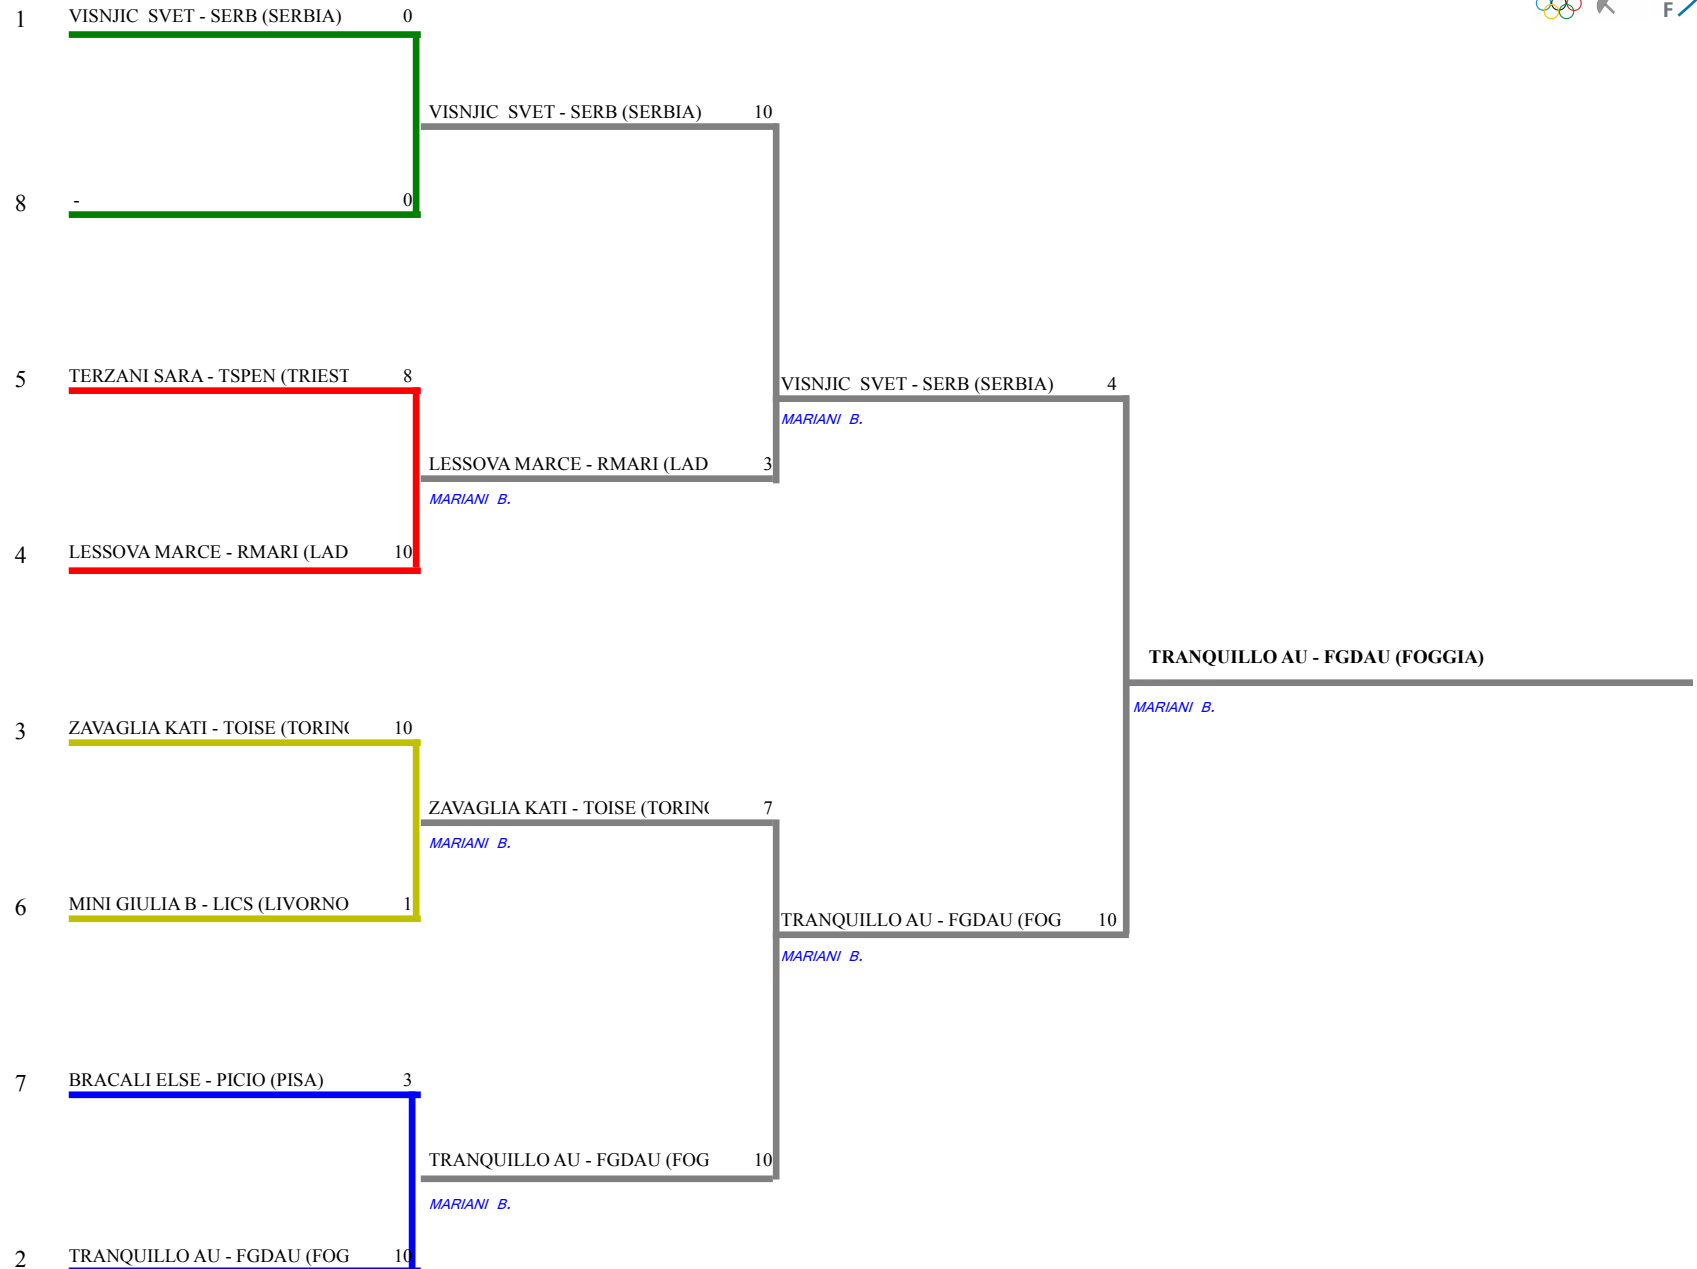

FEDERAZIONE ITALIANA SCHERMA
FEDERATION INTERNATIONALE D'ESCRIME

Classifica definitiva Sciabola femminile
1 Cat.0 (30+)

Campionato italiano "Masters"

BUSTO ARSIZIO 1° Prova Master

Stampa: 30/10/2012 2:35

<u>Classifica</u>	<u>NumFis</u>	<u>Cognome</u>	<u>Nome</u>	<u>Del</u>	<u>Denominazione</u>
1	651966	TRANQUILLO	AURELIA ANNA	06/12/82	C.S. DAUNO FOGGIA
2	999999	VISNJIC	SVETLANA	01/01/80	Federazione Serba
3	625633	ZAVAGLIA	KATIA	20/10/74	ISEF "EUGENIO MEDA" TORINO A.S.D.
	624181	LESSOVA	MARCELA	17/07/79	CLUB SCHERMA ARIETE 95 A.S.D.
5	114520	TERZANI	SARA	10/02/75	TRIESTE PENTA SCHERMA A.S.D.
6	651641	MINI	GIULIA BENEDETTA	02/06/79	C.S. FIDES LIVORNO A.S.D.
7	632480	BRACALI	ELSE	16/10/82	CLUB SCHERMA PISA ANTONIO DI CIOLO ASD

Sciabola femminile Cat.0 (30+)

TABELLONE DEI QUARTI DI FINALE