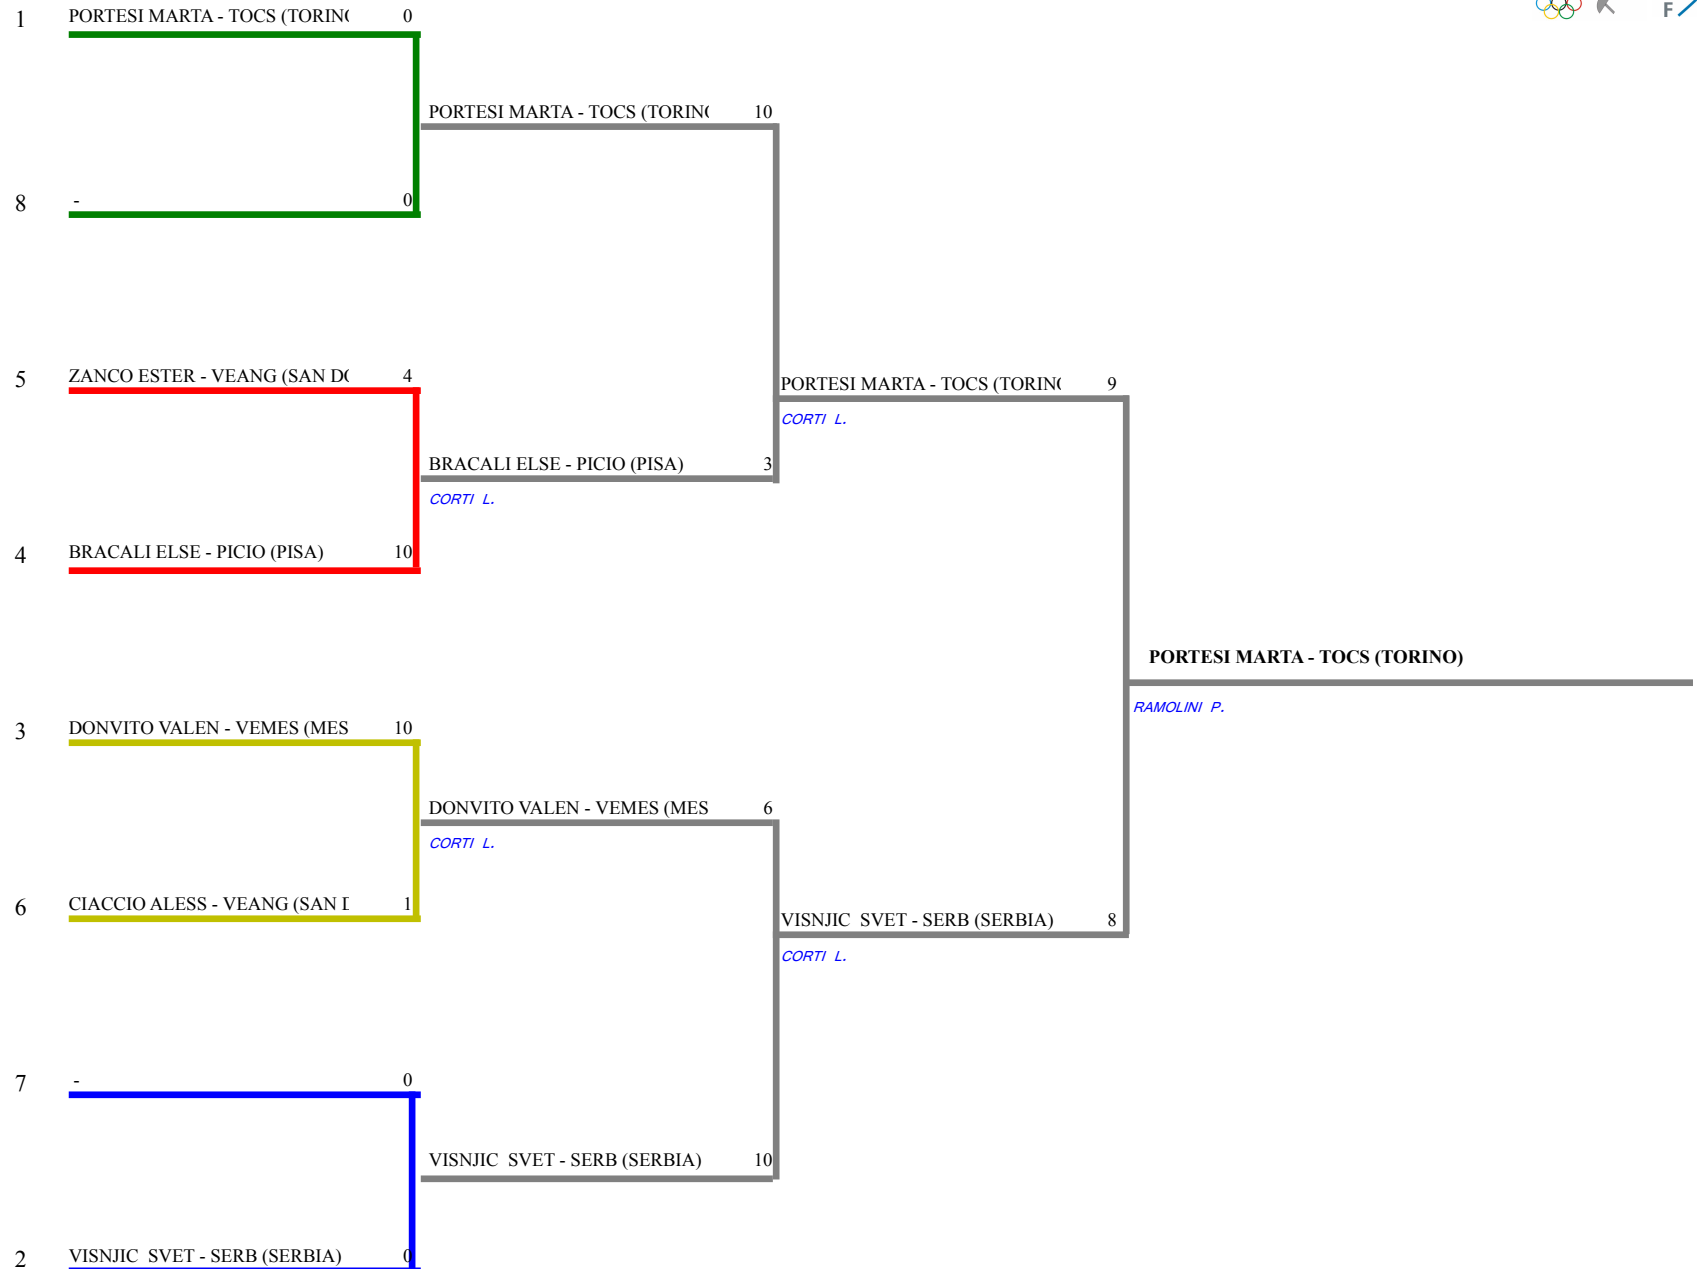

FEDERAZIONE ITALIANA SCHERMA
FEDERATION INTERNATIONALE D'ESCRIME

Classifica definitiva   Fioretto femminile
1   Cat.0 (30+)

Campionato italiano "Masters"

BUSTO ARSIZIO 1° Prova Master

Stampa: 29/10/2012   23:15

<u>Classifica</u>	<u>NumFis</u>	<u>Cognome</u>	<u>Nome</u>	<u>Del</u>	<u>Denominazione</u>
1	124104	PORTESI	MARTA ANGELA	28/07/80	CLUB SCHERMA TORINO A.S.D.
2	999999	VISNJIC	SVETLANA	01/01/80	Federazione Serba
3	644310	DONVITO	VALENTINA	16/06/78	A.S.D.. C.S.MESTRE LIVIO DI ROSA
	632480	BRACALI	ELSE	16/10/82	CLUB SCHERMA PISA ANTONIO DI CIOLO ASD
5	642488	ZANCO	ESTER	25/09/74	A.S.D. SALA D'ARME DELL'ANGELO
6	642474	CIACCIO	ALESSIA	27/07/83	A.S.D. SALA D'ARME DELL'ANGELO

Fioretto femminile Cat.0 (30+)

TABELLONE DEI QUARTI DI FINALE