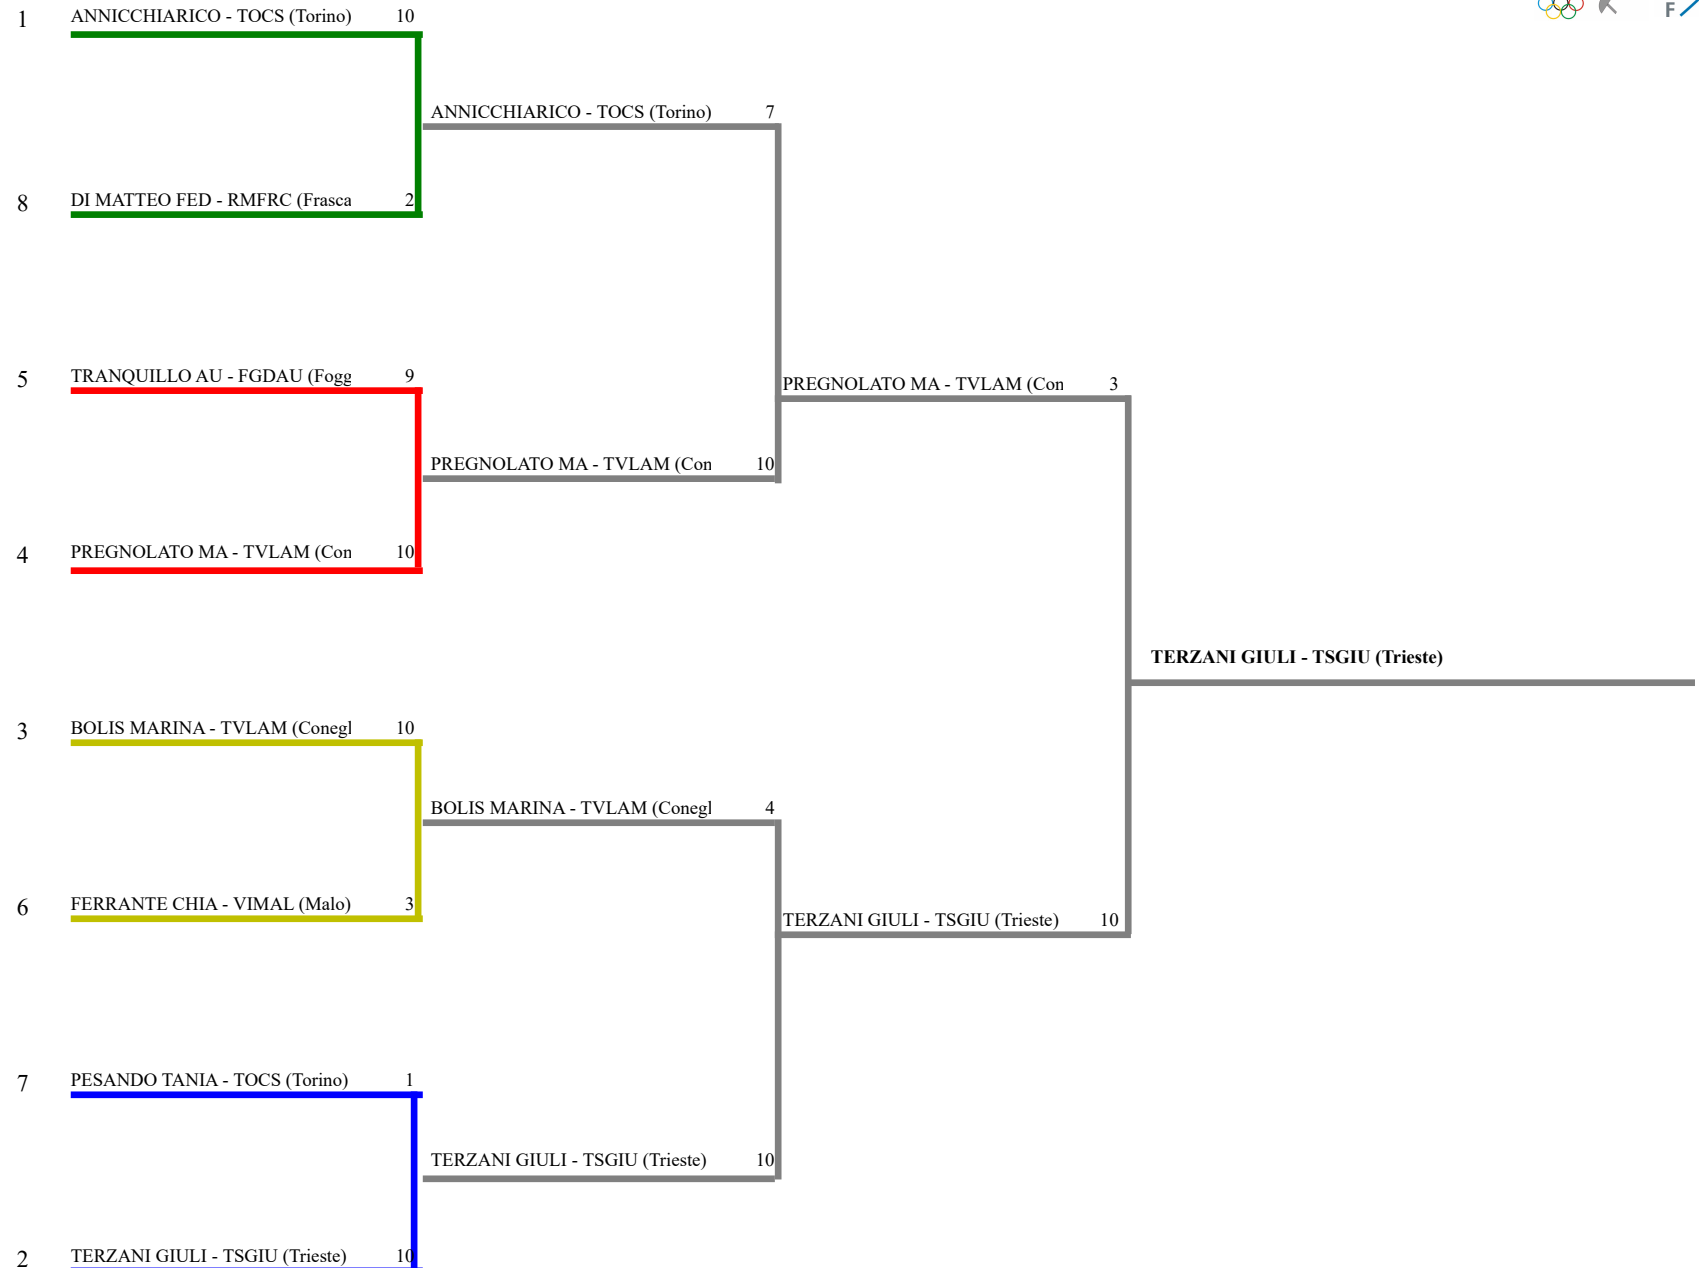

Sciabola femminile Cat.0 (24+)

TABELLONE DEI QUARTI DI FINALE

FEDERAZIONE ITALIANA SCHERMA
FEDERATION INTERNATIONALE D'ESCRIME

Classifica provvisoria ai gironi

Sciabola femminile
Cat.0 (24+)

1^ Prova Circuito Nazionale Master 6 Armi

Conegliano (TV) - 1^ Prova Circuito Nazior

Stampa: 28/10/2018 10:17

<u>Classifica</u>	<u>N.Fis</u>	<u>Cognome</u>	<u>Nome</u>	<u>Sigla Soc.</u>	<u>Girone</u>	<u>V/A</u>	<u>Diff.</u>	<u>Stocc.</u>	<u>Ricev..</u>	<u>Passano:</u>	<u>8</u>
1	606721	ANNICCHIARICO	ROBERTA	TOCS	1	1	1,00	27	35	8	Qualificata
2	132360	TERZANI	GIULIA	TSGIU	2	1	0,86	13	31	18	Qualificata
3	505247	BOLIS	MARINA	TVLAM	3	1	0,57	8	29	21	Qualificata
4	126439	PREGNOLATO	MARTINA	TVLAM	4	1	0,57	7	28	21	Qualificata
5	651966	TRANOUILLO	AURELIA ANNA	FGDAU	5	1	0,57	6	26	20	Qualificata
6	675653	FERRANTE	CHIARA	VIMAL	6	1	0,29	-11	17	28	Qualificata
7	658919	PESANDO	TANIA	TOCS	7	1	0,14	-20	11	31	Qualificata
8	688340	DI MATTEO	FEDERICA	RMFRC	8	1	0,00	-30	5	35	Qualificata