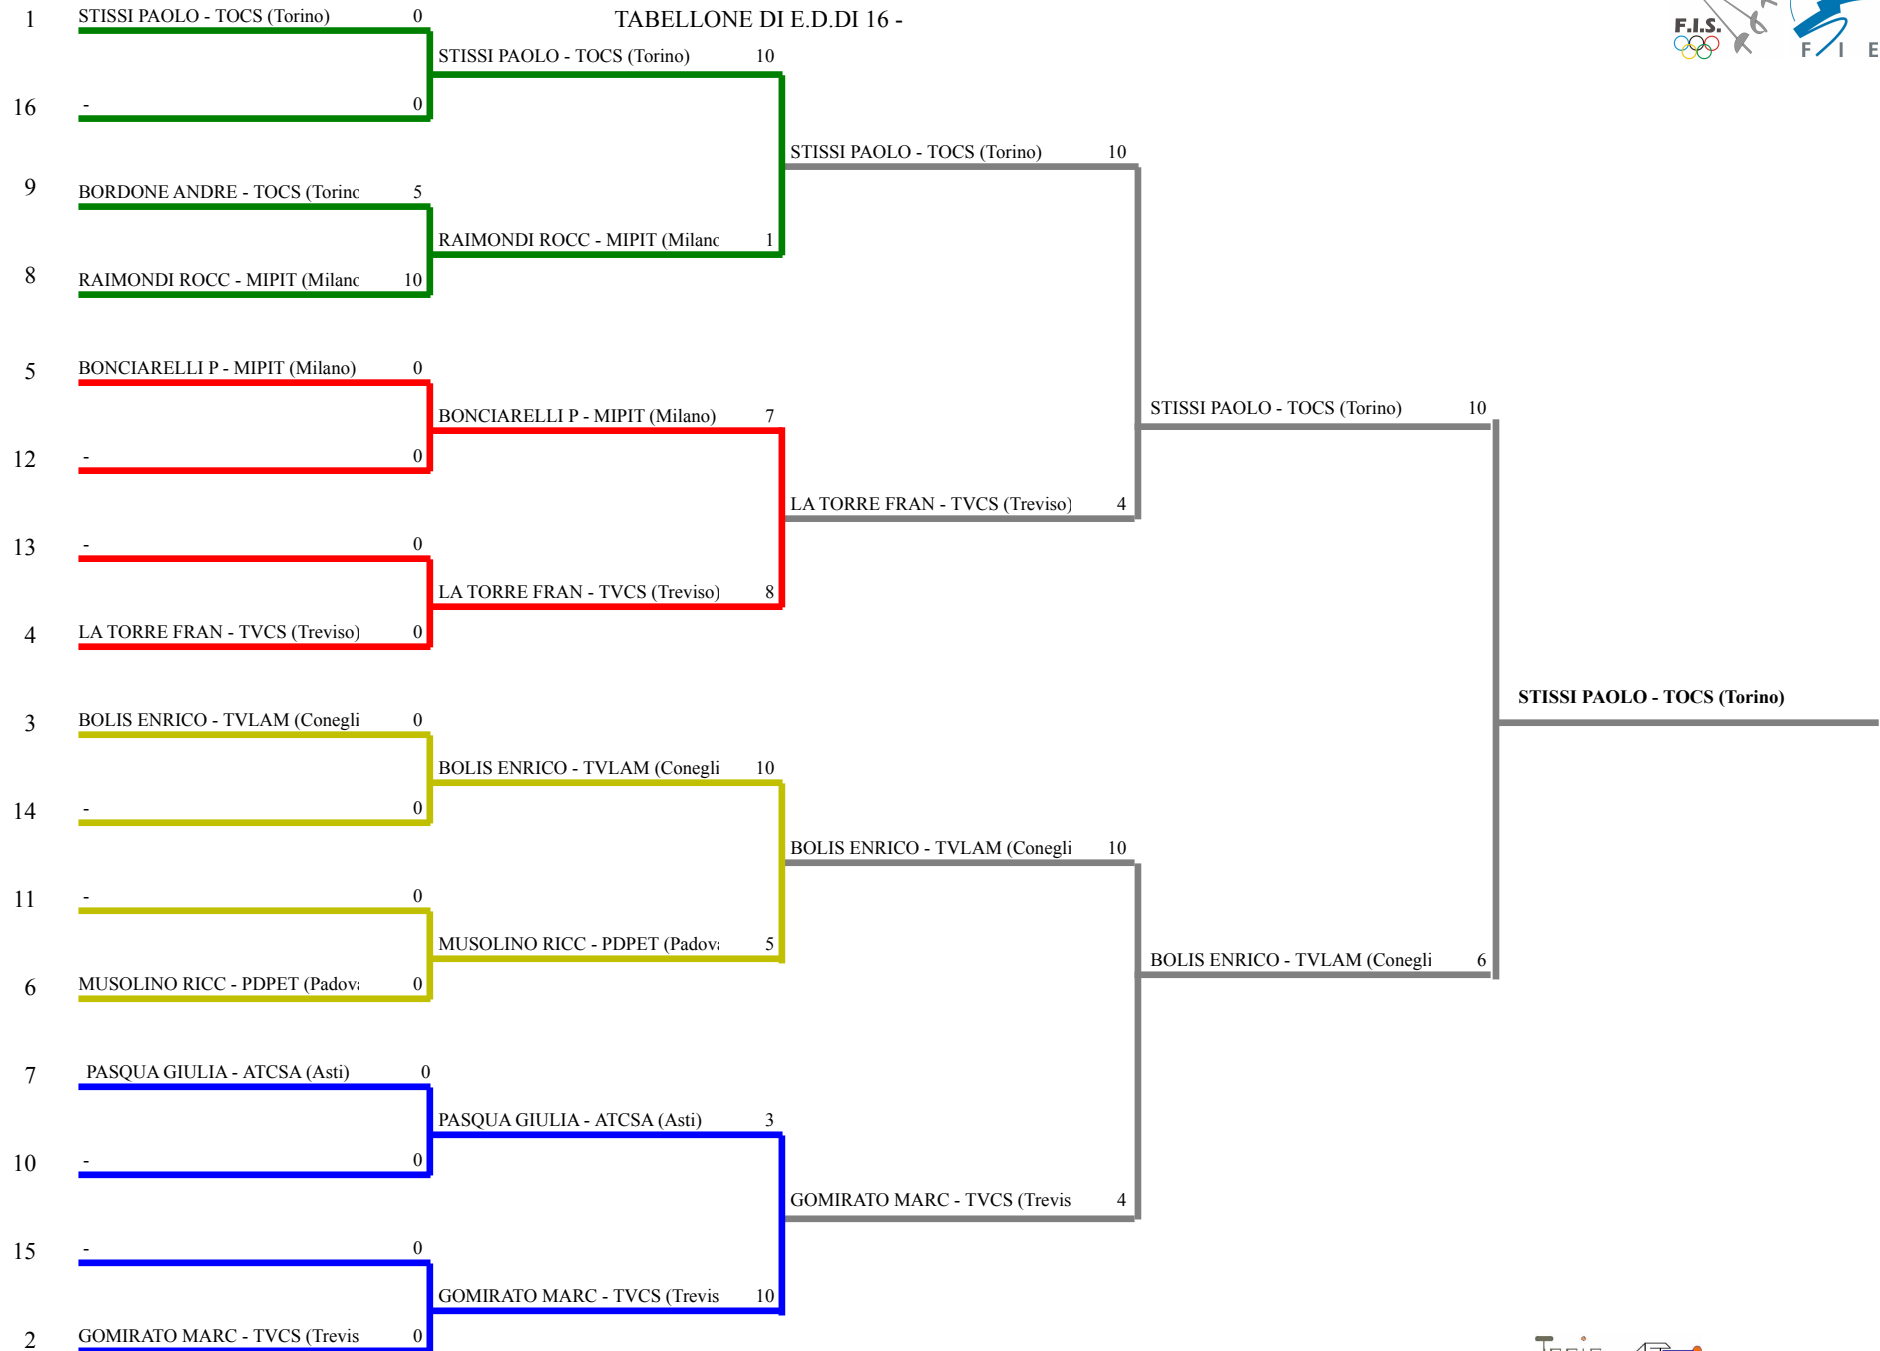

Fioretto maschile Cat.0 (24+)

TABELLONE DI E.D.DI 16 -

FEDERAZIONE ITALIANA SCHERMA
FEDERATION INTERNATIONALE D'ESCRIME

Classifica iniziale per ranking

Fioretto maschile Cat.0 (24+)
Cat.0 (24+)

1^ Prova Naz. Master 2019-20

Conegliano (TV) - 1^ Prova Naz. Master 2019-20

Stampa: 27/10/2019 13:05

<u>Presenza</u>	<u>Classifica</u>	<u>Cognome</u>	<u>Nome</u>	<u>Società</u>	<u>Nasc.</u>	<u>N.Fis</u>
1 SI	1	STISSI	PAOLO	TOCS	07/08/82	122395
2 SI	2	GOMIRATO	MARCO	TVCS	30/06/83	131269
3 SI	3	BOLIS	ENRICO	TVLAM	06/03/82	132045
4 SI	4	LA TORRE	FRANCESCO	TVCS	13/06/92	149833
5 SI	5	BONCIARELLI	PIETRO	MIPIT	06/11/82	635655
6 SI	6	MUSOLINO	RICCARDO	PDPET	07/11/88	144713
7 SI	7	PASOUA	GIULIANO	ATCSA	03/07/95	659613
8 SI	8	RAIMONDI	ROCCO	MIPIT	07/06/84	140551
9 SI	9	BORDONE	ANDREA	TOCS	13/11/89	678271