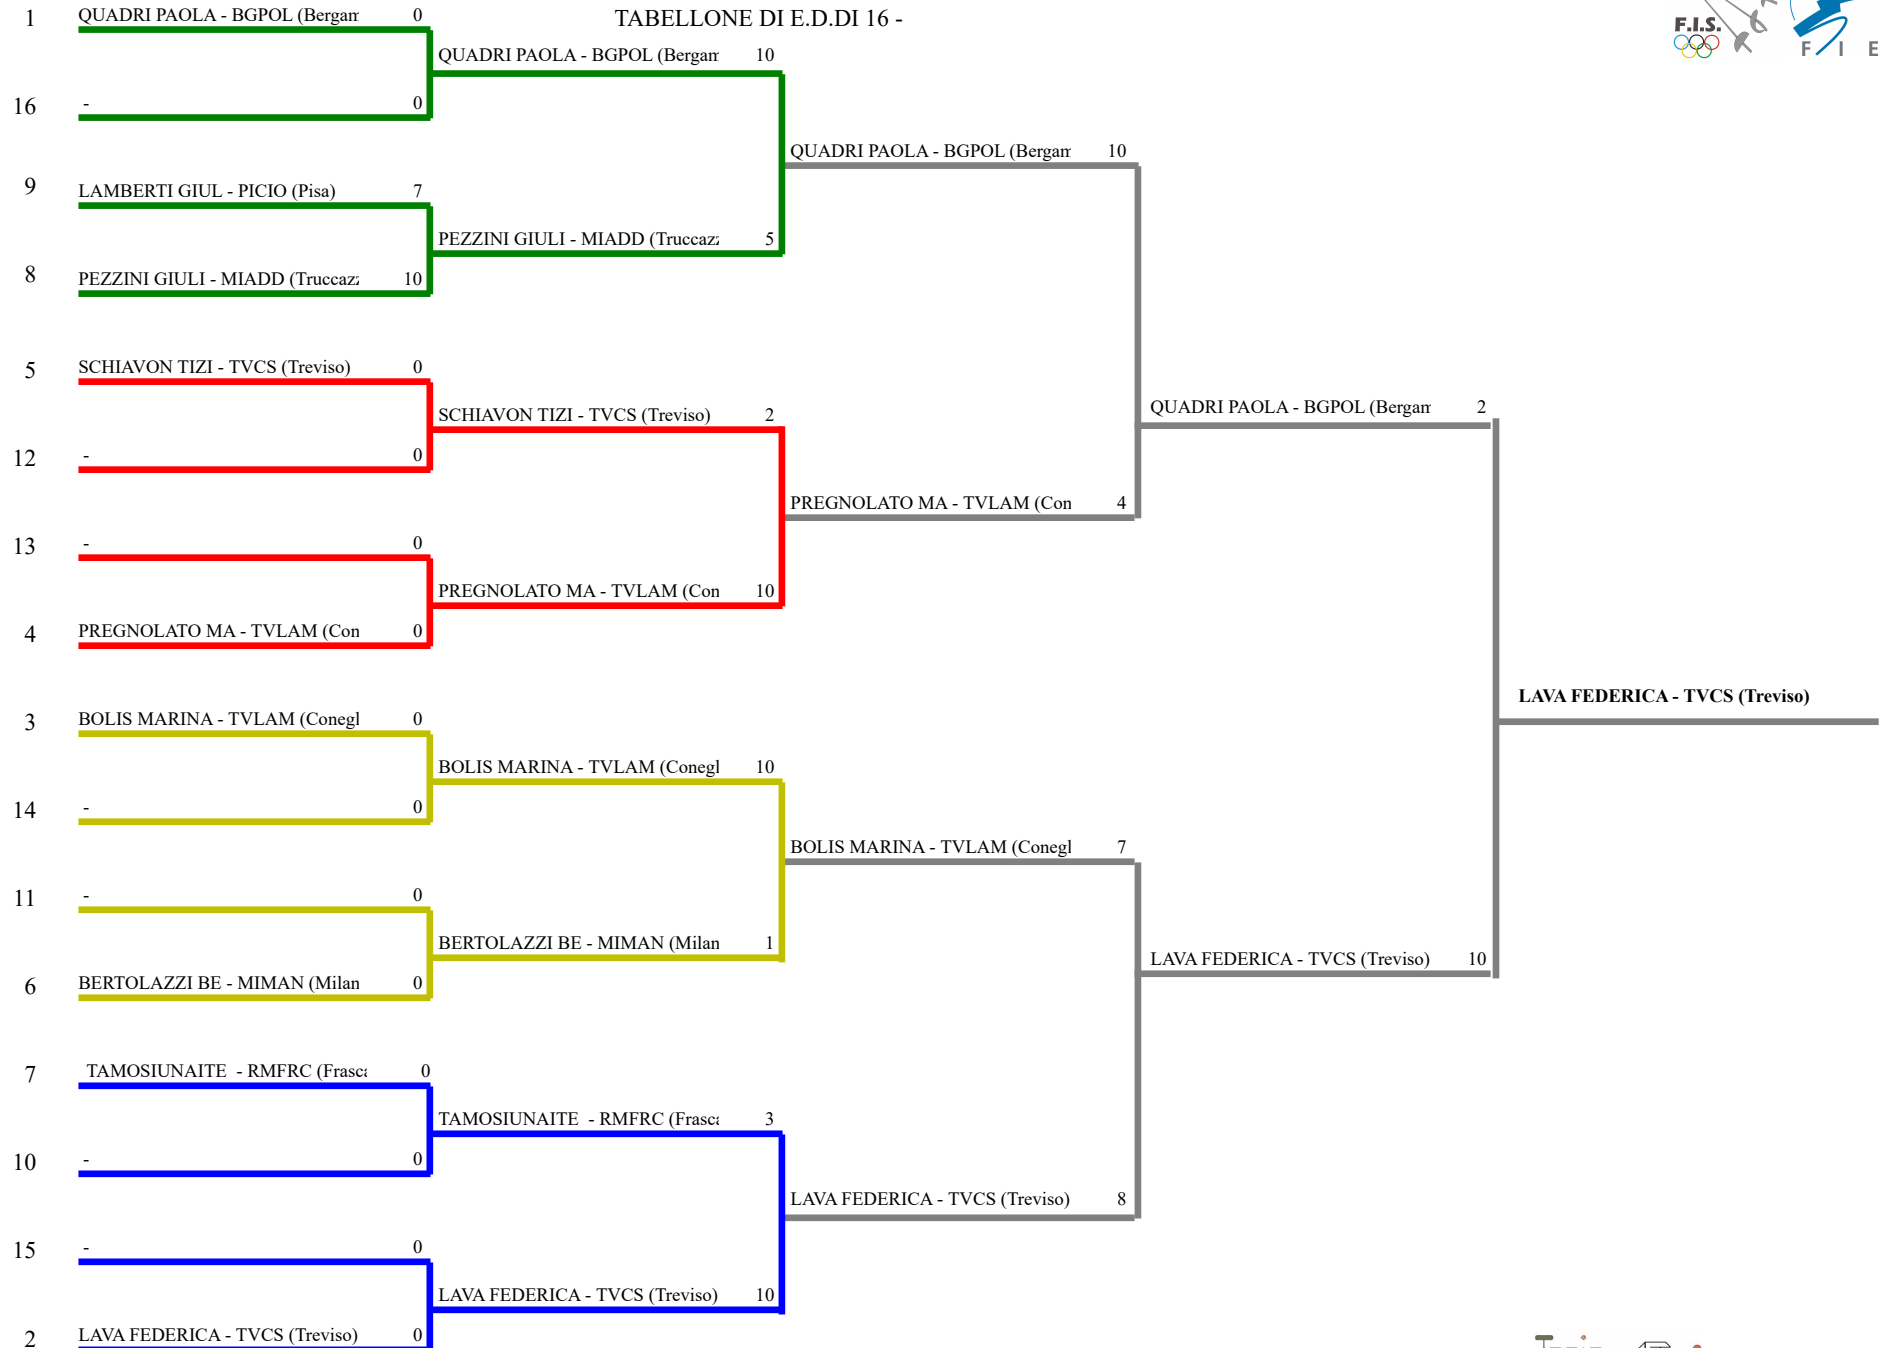

FEDERAZIONE ITALIANA SCHERMA
FEDERATION INTERNATIONALE D'ESCRIME

Classifica definitiva Fioretto femminile
1 Cat.0 (24+)

1^ Prova Circuito Nazionale Master 6 Armi

Conegliano (TV) - 1^ Prova Circuito Nazionale

Stampa: 28/10/2018 10:00

<u>Classifica</u>	<u>NumFis</u>	<u>Cognome</u>	<u>Nome</u>	<u>Del</u>	<u>Denominazione</u>
1	617448	LAVA	FEDERICA	02/04/95	SCHERMA TREVISO
2	133476	OUADRI	PAOLA	21/06/83	POLISPORTIVA SCHERMA BERGAMO
3	505247	BOLIS	MARINA	11/03/89	LAME GIALLO BLU - TREVISO
	126439	PREGNOLATO	MARTINA	25/02/83	LAME GIALLO BLU - TREVISO
5	672545	SCHIAVON	TIZIANA	03/08/90	SCHERMA TREVISO
6	504180	BERTOLAZZI	BEATRICE	23/08/89	CDS MANGIAROTTI
7	662954	TAMOSIUNAITE	GRETA	07/03/86	FRASCATI SCHERMA
8	651347	PEZZINI	GIULIA	23/03/95	ADDA SCHERMA
9	695095	LAMBERTI	GIULIA	02/09/94	CLUB SCHERMA PISA ANTONIO DI CIOLO

Fioretto femminile Cat.0 (24+)

TABELLONE DI E.D.DI 16 -

Classifica, turno n° 1 (in ordine di posizione)

pos.	nome cognome	società	V/A	alq.	SD	gruppo
1	QUADRI Paola	BGPOL	0.875	24	39	Qlf.
2	LAVA Federica	TVCS	0.875	23	35	Qlf.
3	BOLIS Marina	TVLAM	0.750	17	35	Qlf.
4	PREGNOLATO M	TVLAM	0.500	4	31	Qlf.
5	SCHIAVON Tizia	TVCS	0.500	-6	25	Qlf.
6	BERTOLAZZI Be	MIMAN	0.500	-7	25	Qlf.
7	TAMOSIUNAITE	RMFRC	0.250	-21	17	Qlf.
8	PEZZINI Giulia	MIADD	0.125	-15	21	Qlf.
9	LAMBERTI Giulia	PICIO	0.125	-19	19	Qlf.