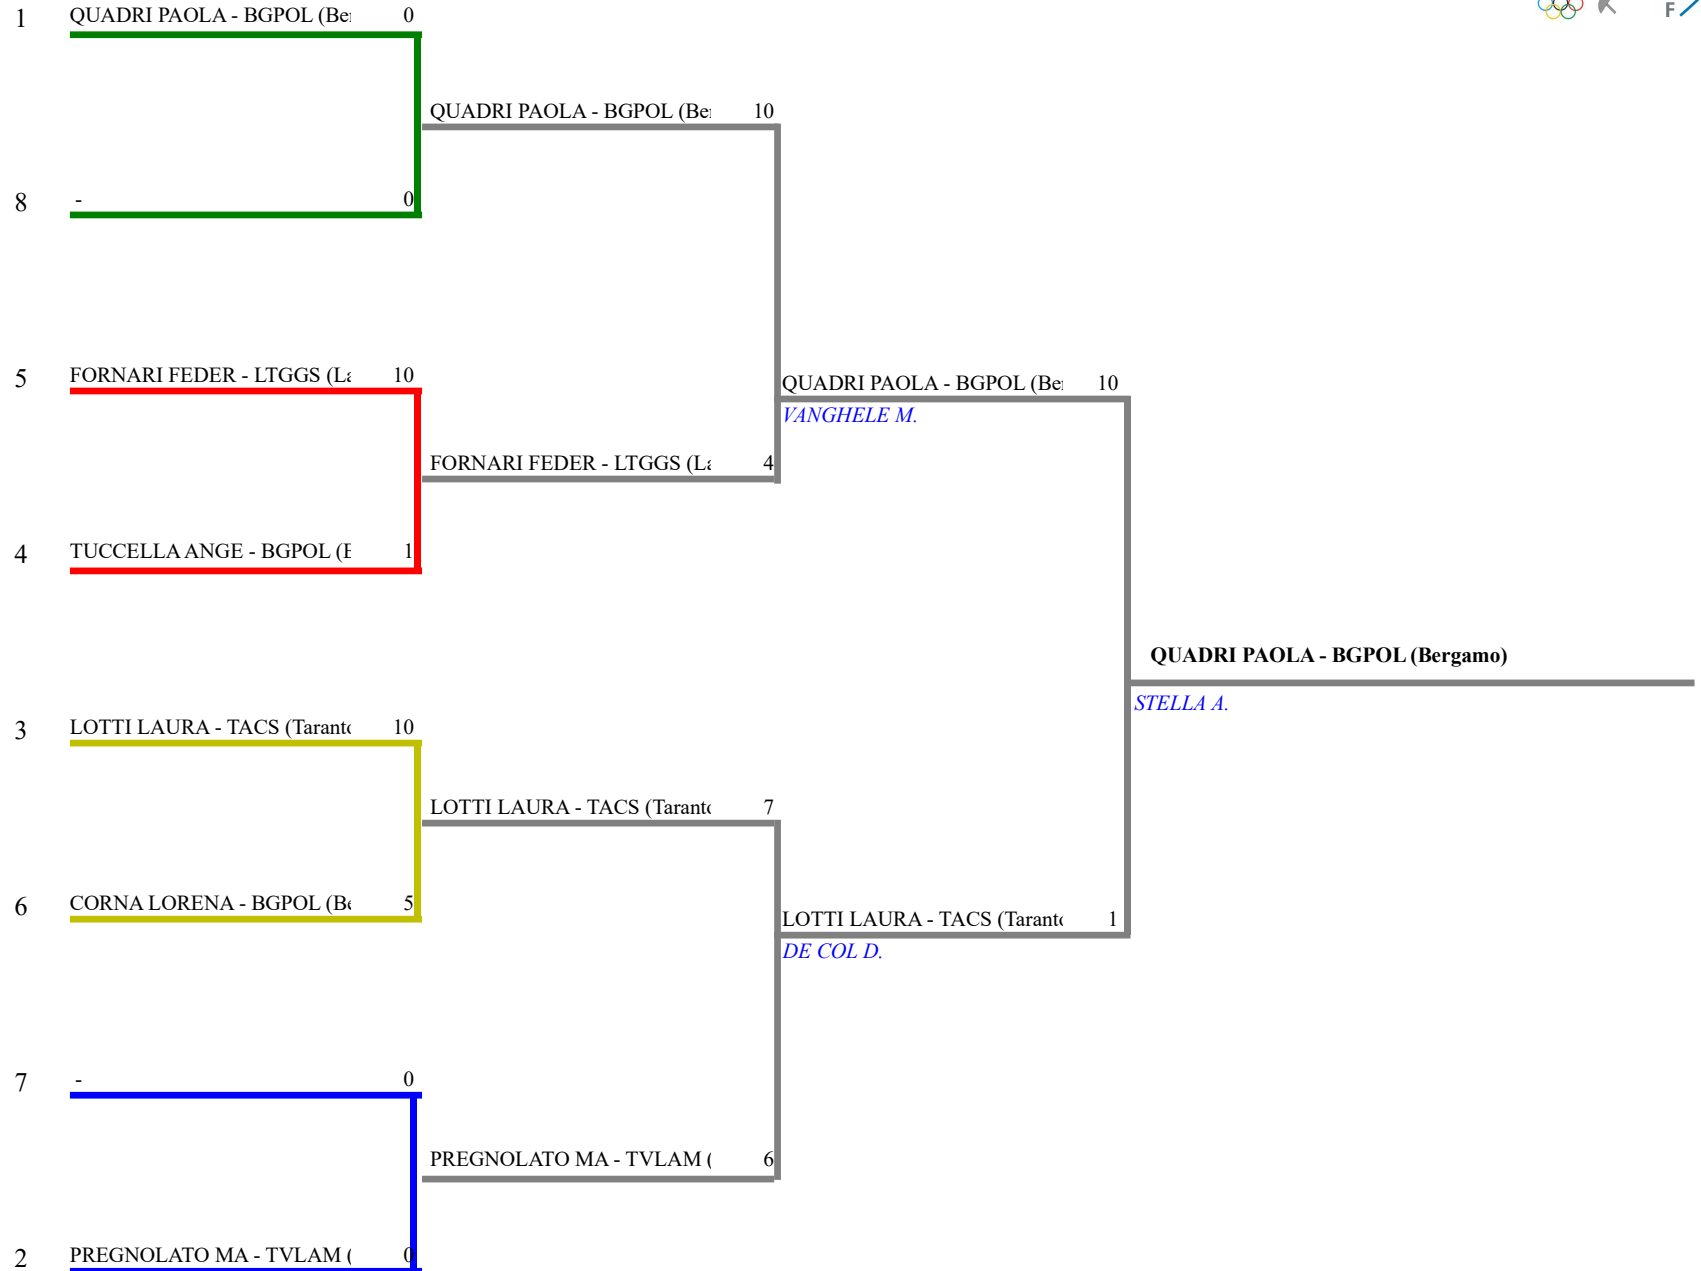

FEDERAZIONE ITALIANA SCHERMA
FEDERATION INTERNATIONALE D'ESCRIME

Classifica definitiva   Fioretto femminile
1   Cat.0 (24+)

3^ Prova Naz. Master 2019-20

Cividale del Friuli (UD) - 3^ Prova Naz. Maste
Stampa: 26/01/2020   20:16

<u>Classifica</u>	<u>NumFis</u>	<u>Cognome</u>	<u>Nome</u>	<u>Del</u>	<u>Denominazione</u>
1	133476	QUADRI	PAOLA	21/06/83	POLISPORTIVA SCHERMA BERGAMO
2	124116	LOTTI	LAURA	02/06/83	CLUB SCHERMA TARANTO
3	126439	PREGNOLATO	MARTINA	25/02/83	LAME GIALLO BLU - CONEGLIANO
	654330	FORNARI	FEDERICA	08/05/95	CENTRO SCHERMA LATINA
5	656614	TUCCELLA	ANGELA	27/11/91	POLISPORTIVA SCHERMA BERGAMO
6	664807	CORNA	LORENA	25/03/91	POLISPORTIVA SCHERMA BERGAMO

Fioretto femminile Cat.0 (24+)

TABELLONE DEI QUARTI DI FINALE