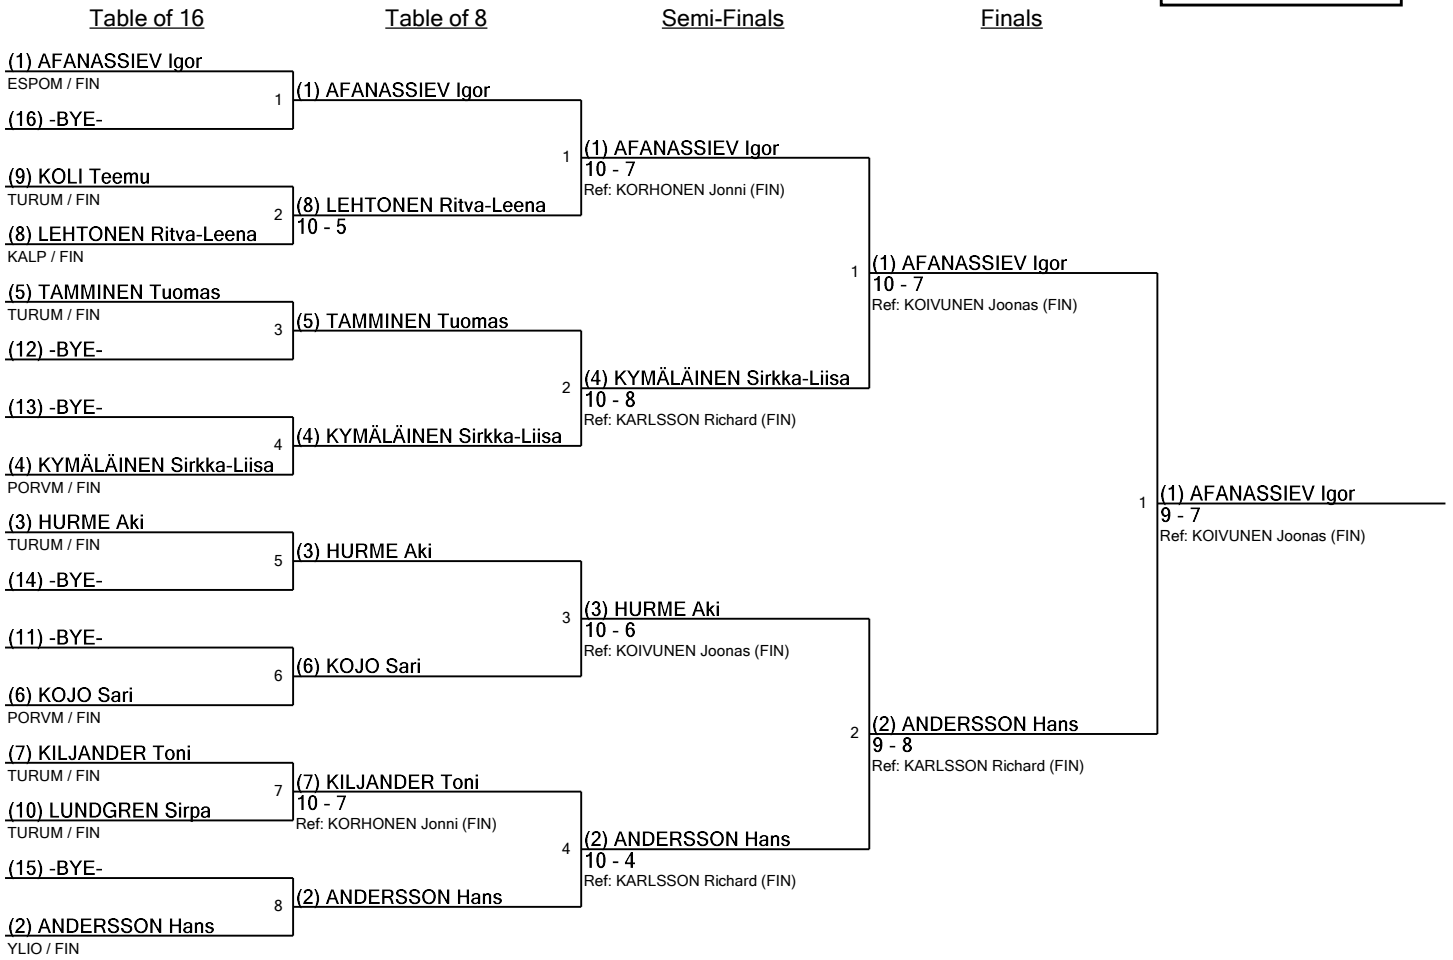

www.FencingTime.com

Vet-40-70 Mixed Epee Seeding for Round #2 - DE

Tournament: 2022 Turku Veterans Tournament
Date: lauantai 12. marraskuuta 2022 - 15.00
FIE Document: FE_FIE_0008

V4070XE

Seed	Name	Club	Country	V	V/M	HS	HR	Ind	Notes
1	AFANASSIEV Igor	ESPOM	FIN	4	1,00	20	12	+8	Advanced
2	ANDERSSON Hans	YLIO	FIN	3	0,75	16	10	+6	Advanced
3	HURME Aki	TURUM	FIN	3	0,75	18	14	+4	Advanced
4	KYMÄLÄINEN Sirkka-Liisa	PORVM	FIN	3	0,75	18	17	+1	Advanced
5	TAMMINEN Tuomas	TURUM	FIN	2	0,50	18	18	0	Advanced
6	KOJO Sari	PORVM	FIN	2	0,50	12	13	-1	Advanced
7	KILJANDER Toni	TURUM	FIN	1	0,25	16	16	0	Advanced
8	LEHTONEN Ritva-Leena	KALP	FIN	1	0,25	15	16	-1	Advanced
9	KOLI Teemu	TURUM	FIN	1	0,25	9	17	-8	Advanced
10	LUNDGREN Sirpa	TURUM	FIN	0	0,00	10	19	-9	Advanced