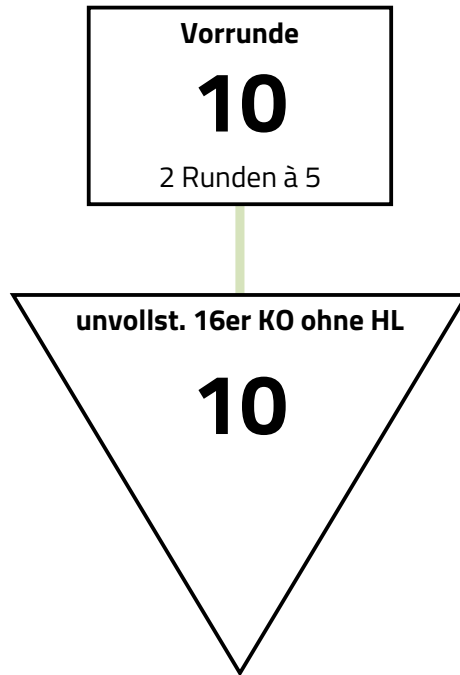

Modus

Vorrunde mit 10 > unvollständiges 16er KO ohne Hoffnungslauf

Vereinszugehörigkeit wird in der Vorrunde beachtet. In der Direktausscheidung wird nicht nach Vereinszugehörigkeit verschoben. Der dritte Platz wird nicht ausgefochten.