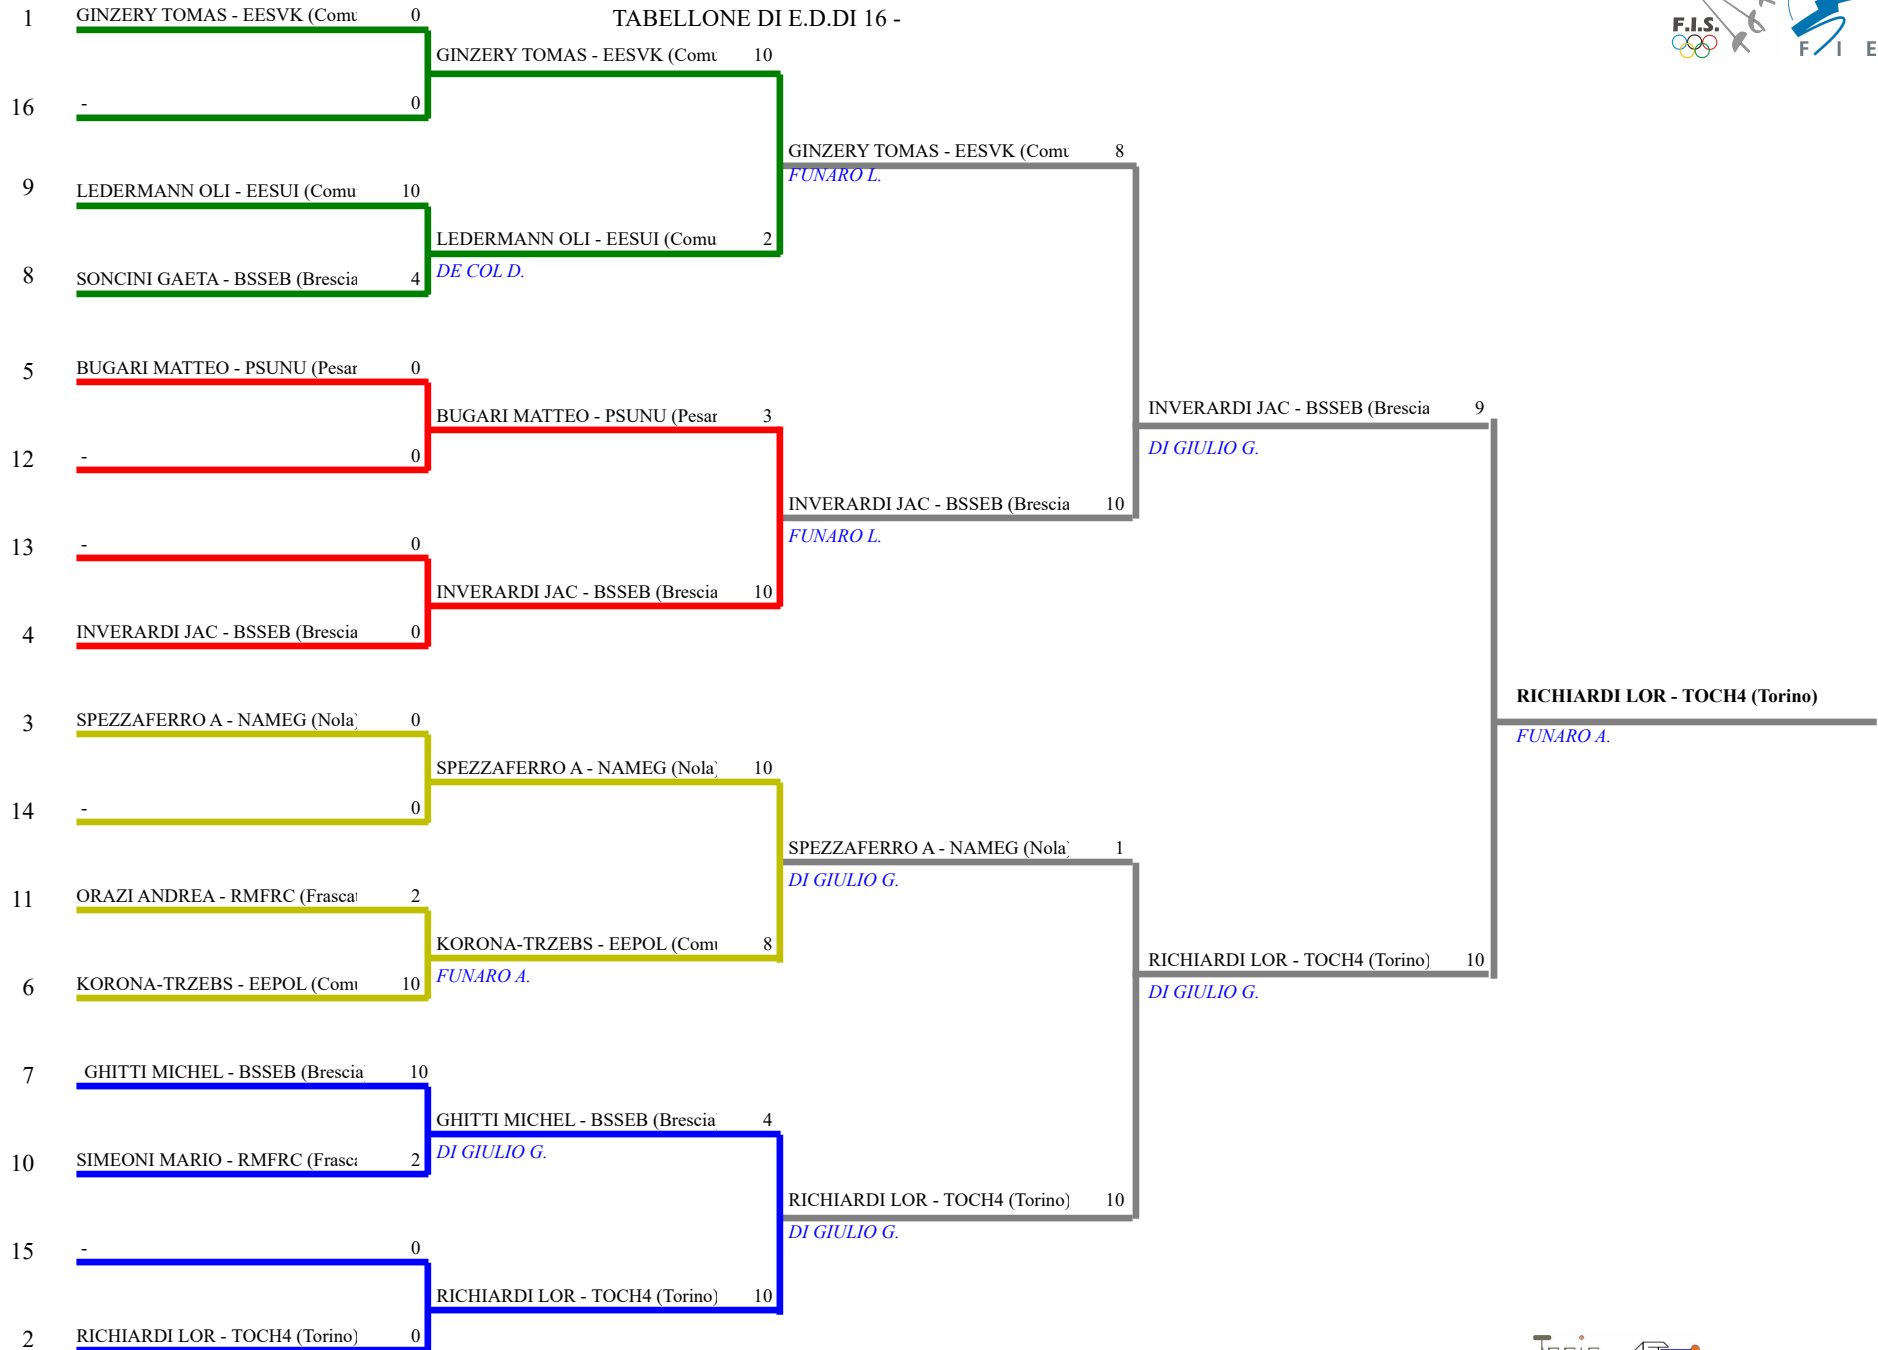

Fioretto maschile Cat.1 (40+)

TABELLONE DI E.D.DI 16 -

FEDERAZIONE ITALIANA SCHERMA
FEDERATION INTERNATIONALE D'ESCRIME

Classifica provvisoria ai gironi

Fioretto maschile
Cat.1 (40+)

3^ Prova Circuito Naz.le Master 2023-24 - EVF Ci

Terni (TR) - 3^ Prova Circuito Naz.le Maste

Stampa: 16/12/2023 17:37

<u>Classifica</u>	<u>N.Fis</u>	<u>Cognome</u>	<u>Nome</u>	<u>Sigla Soc.</u>	<u>Girone</u>	<u>V/A</u>	<u>Diff.</u>	<u>Stocc.</u>	<u>Ricev..</u>	<u>Passano:</u>	<u>12</u>
1	719240	GINZERY	TOMAS	EESVK	1	1	1,00	16	25	9	Qualificato
2	684748	RICHIARDI	LORENZO	TOCH4	2	2	1,00	15	20	5	Qualificato
3	122719	SPEZZAFERRO	ALBERTO MARIA	NAMEG	3	1	0,80	11	23	12	Qualificato
4	122599	INVERARDI	JACOPO	BSSEB	4	2	0,75	6	17	11	Qualificato
5	101630	BUGARI	MATTEO	PSUNU	5	1	0,60	2	16	14	Qualificato
6	723942	KORONA-TRZEBSKI	PRZEMYSLAW	EEPOL	6	2	0,50	3	14	11	Qualificato
7	632651	GHITTI	MICHELE	BSSEB	7	1	0,40	0	19	19	Qualificato
8	687577	SONCINI	GAETANO	BSSEB	8	2	0,25	-5	11	16	Qualificato
9	701075	LEDERMANN	OLIVER	EESUI	9	1	0,20	-5	16	21	Qualificato
10	723741	SIMEONI	MARIO	RMFRC	10	2	0,00	-19	1	20	Qualificato
11	723742	ORAZI	ANDREA	RMFRC	11	1	0,00	-24	1	25	Qualificato
Assente	724406	PARTICS	PETER	EEHUN	10002	2	0,00	0	0	0	Eliminato