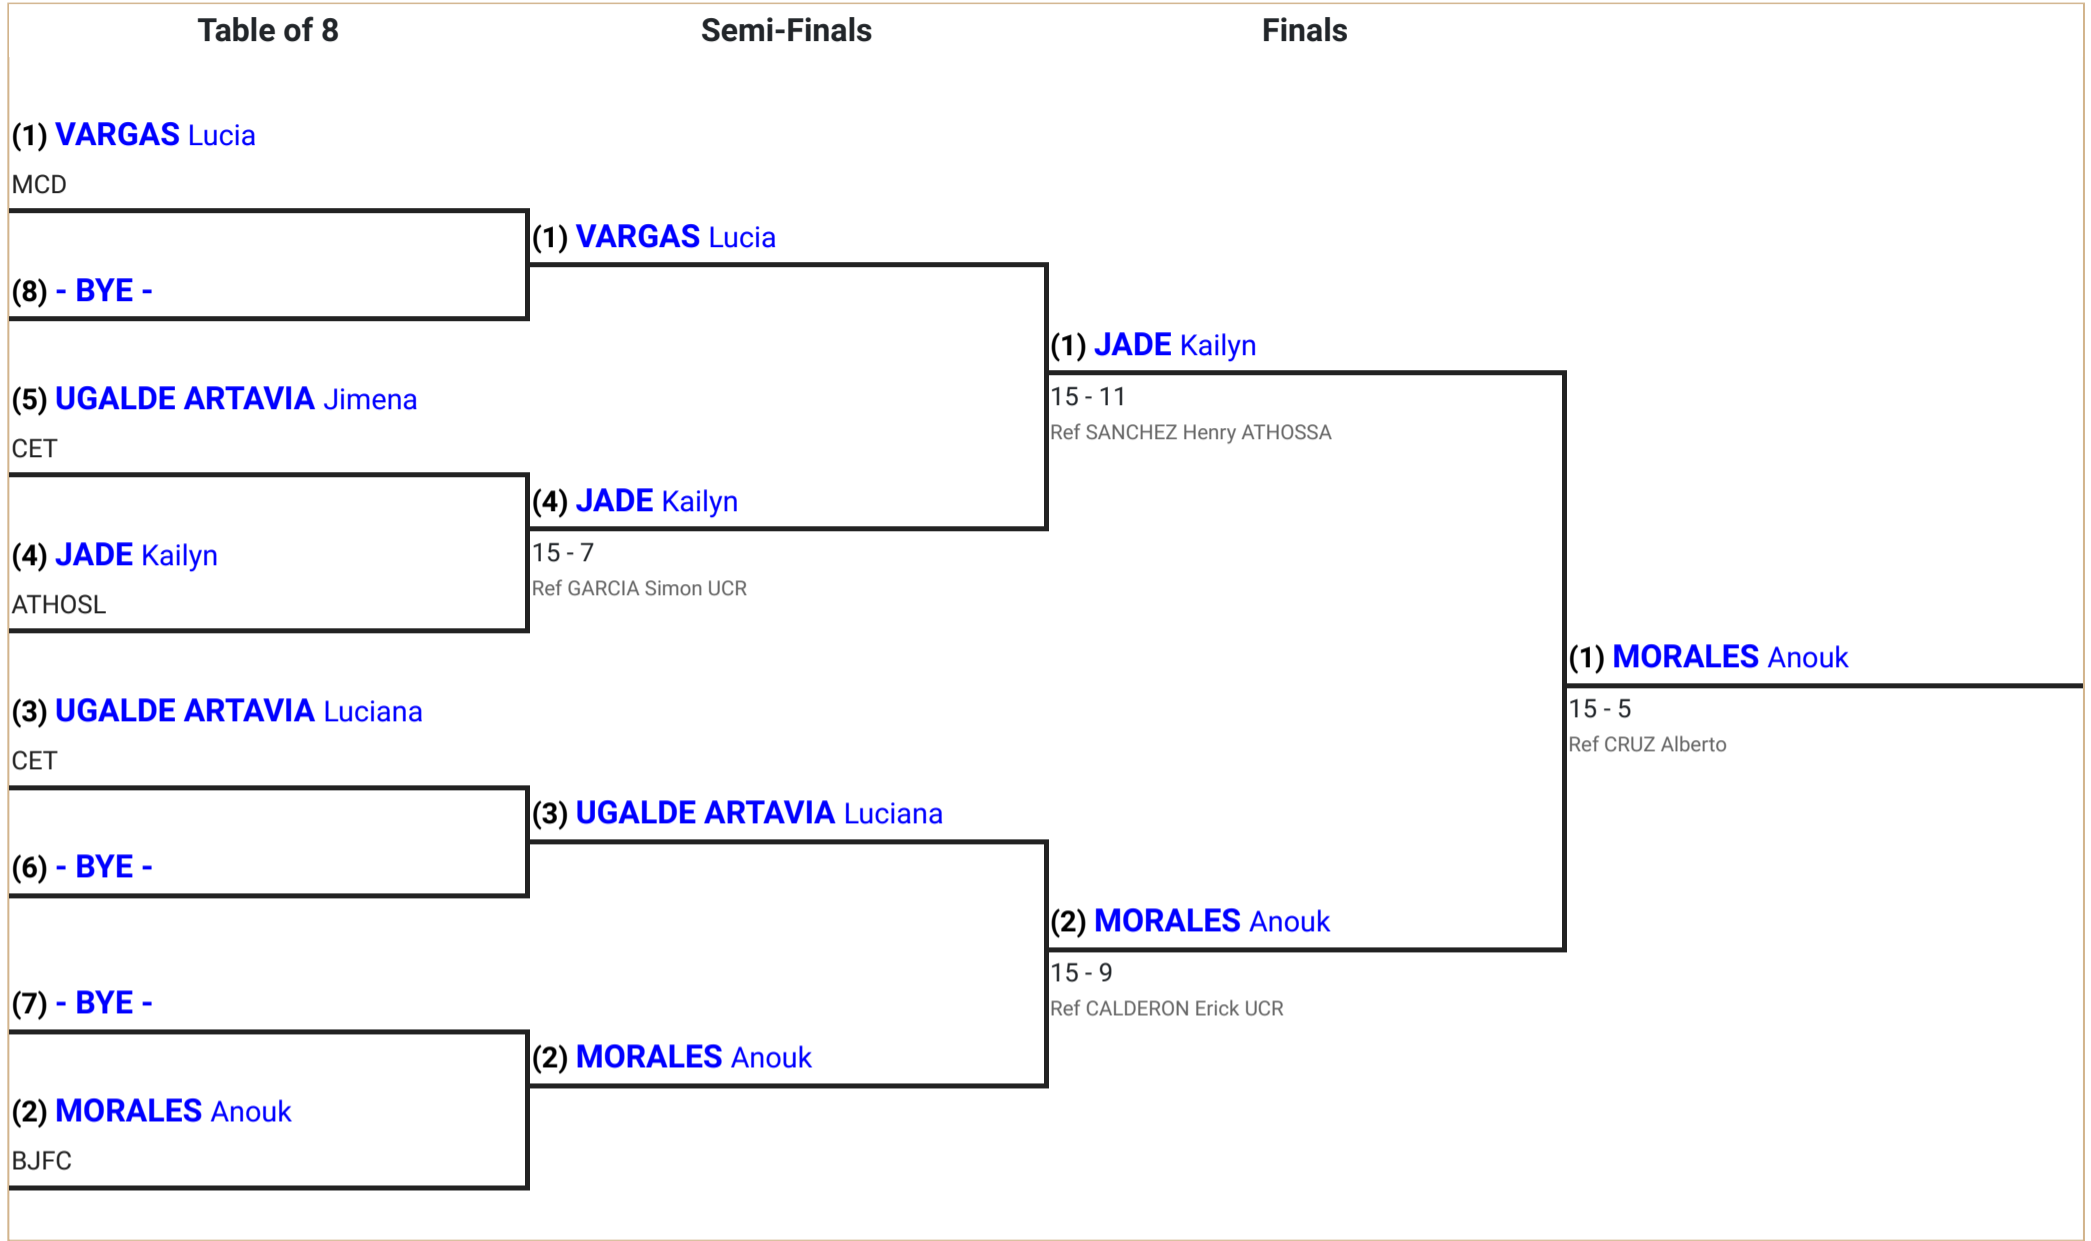

Final Results

Search

CSV

Place	Name	Club(s)
1	MORALES Anouk	Black Jaguar Fencing Club
2	JADE Kailyn	Athos Liberia
3T	UGALDE ARTAVIA Luciana	Club de Esgrima Tizona
3T	VARGAS Lucia	Sala de Esgrima MCD
5	UGALDE ARTAVIA Jimena	Club de Esgrima Tizona