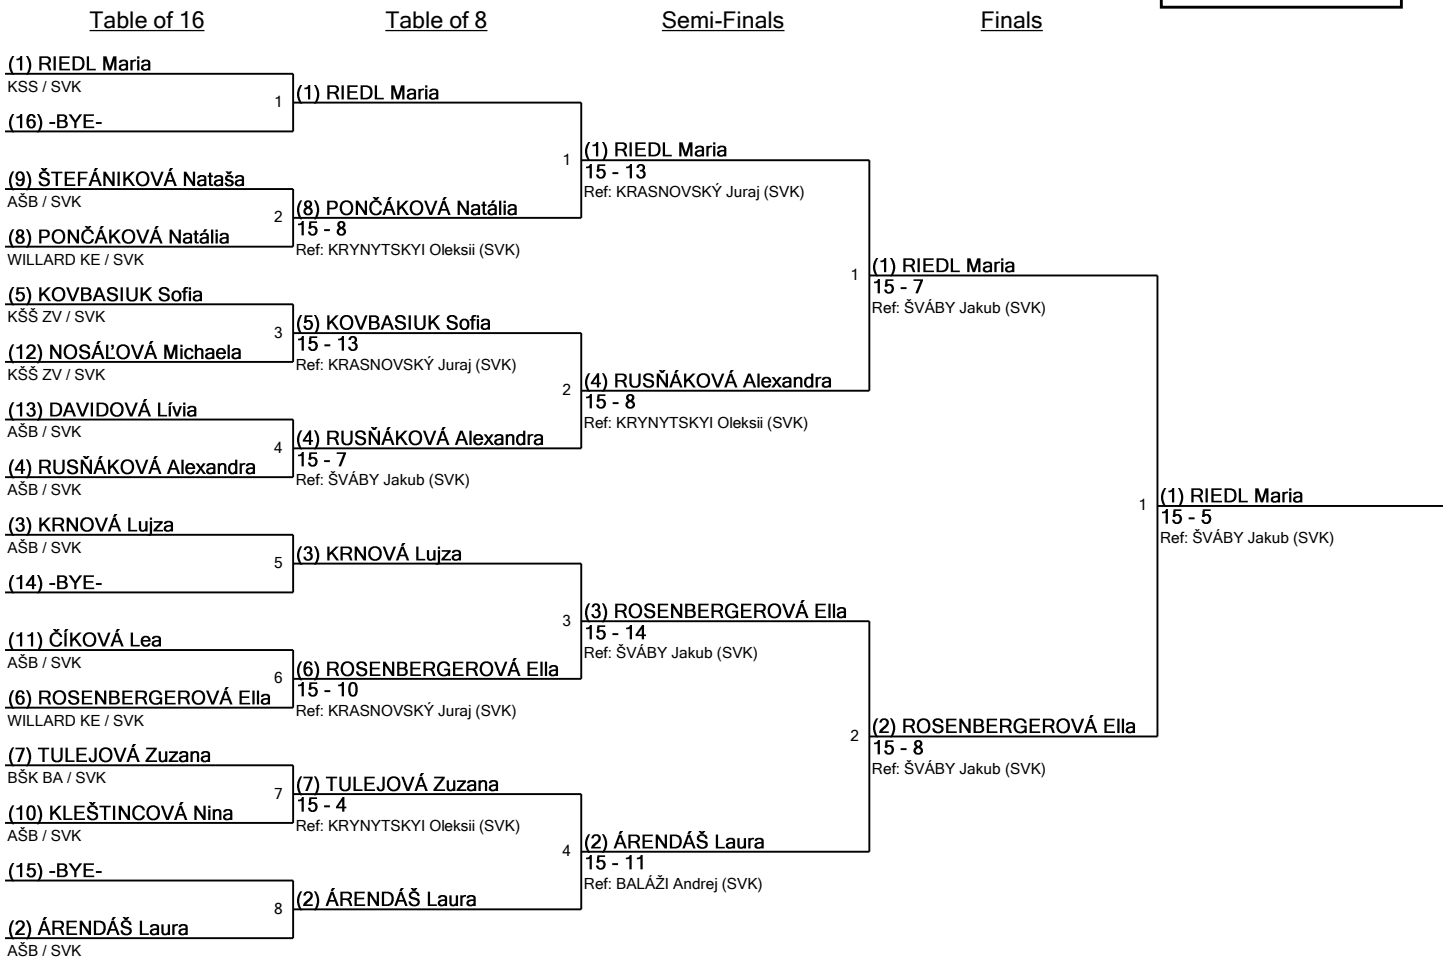

Cadet Women's Epee Final Ranking

CDTWE

Tournament: Majstovstvá SR-kord
Date: 03 June 2022 - 11:00
FIE Document: FE_FIE_0012

Place	Name	Clubs	Country	Birthdate
1	RIEDL Maria	KSS	SVK	01/01/2006
2	ROSENBERGEROVÁ Ella	WILLARD KE	SVK	13/06/2008
3T	ÁRENDÁŠ Laura	AŠB	SVK	03/09/2007
3T	RUSŇAKOVÁ Alexandra	AŠB	SVK	01/01/2005
5	KRNOVÁ Lujza	AŠB	SVK	03/01/2007
6	KOVBAŠIUK Sofia	KŠŠ ZV	SVK	01/01/2006
7	TULEJOVÁ Zuzana	BŠK BA	SVK	15/10/2008
8	PONČAKOVÁ Natália	WILLARD KE	SVK	01/01/2007
9	ŠTEFANIKOVÁ Nataša	AŠB	SVK	01/01/2008
10	KLEŠTINCOVÁ Nina	AŠB	SVK	03/04/2008
11	ČÍKOVÁ Lea	AŠB	SVK	01/01/2005
12	NOSÁLOVÁ Michaela	KŠŠ ZV	SVK	01/01/2006
13	DAVIDOVÁ Lívía	AŠB	SVK	01/01/2006